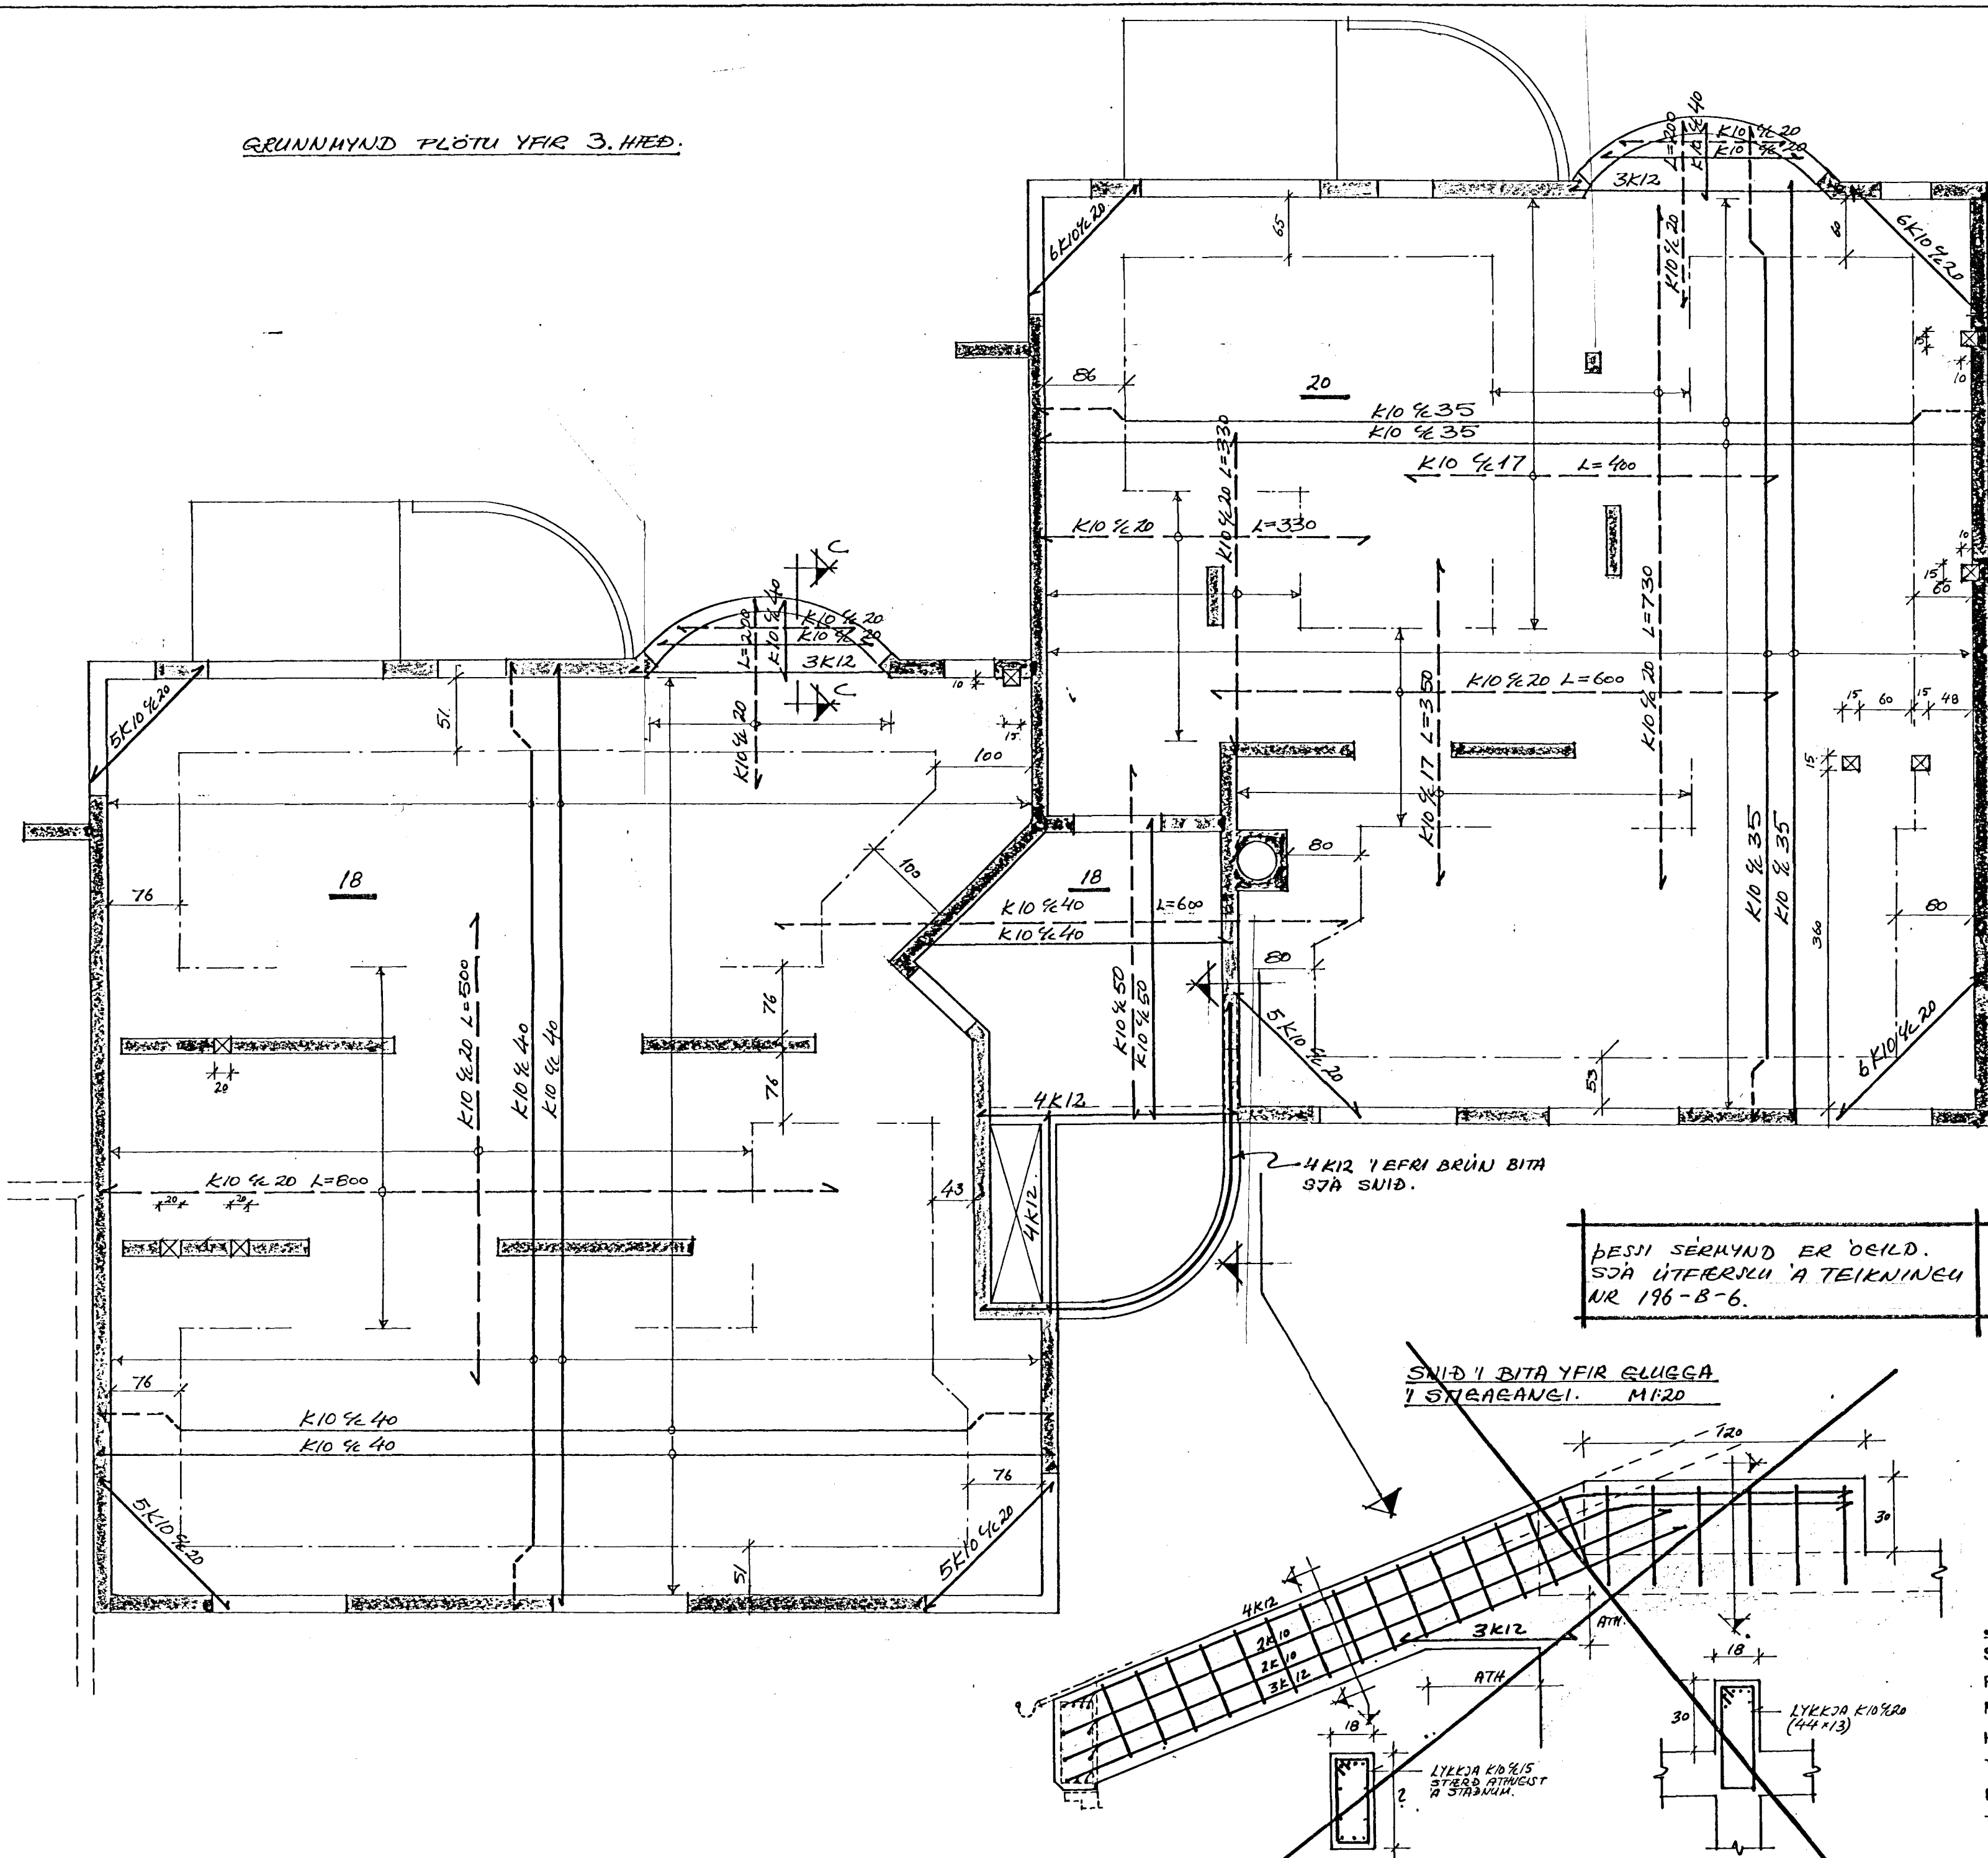

GRUNNMYND PLÖTU YFIR 3. HÆÐ.

Úr Gildi

ÞESSI SÉRMYND ER ÆILD.  
SJA ÚTFÆRSLU A TEIKNINGU  
NR 196-B-6.

SNIÐ I BITA YFIR GLUGGA  
I STÍBARENGI. M:20

SJA SKÝRINGAR A TEIKN. NR. 196-B-1  
SJA SNIÐ A TEIKN. NR. 196-B-3

Jón R Sigmundsson tæknifr.

SÍMI 688440	ALFHOLT 10, HF.	NR
REYKJAVÍK	PLATA YFIR 3. HÆÐ.	196-B-5
M: 1:50	GRUNNMYND OG SNIÐ.	A.
HANNAÐ: JRS.	BURÐARVIRKI.	
TEIKNAD: JRS.		
DAGS. 90	Jón R. Sigmundsson	