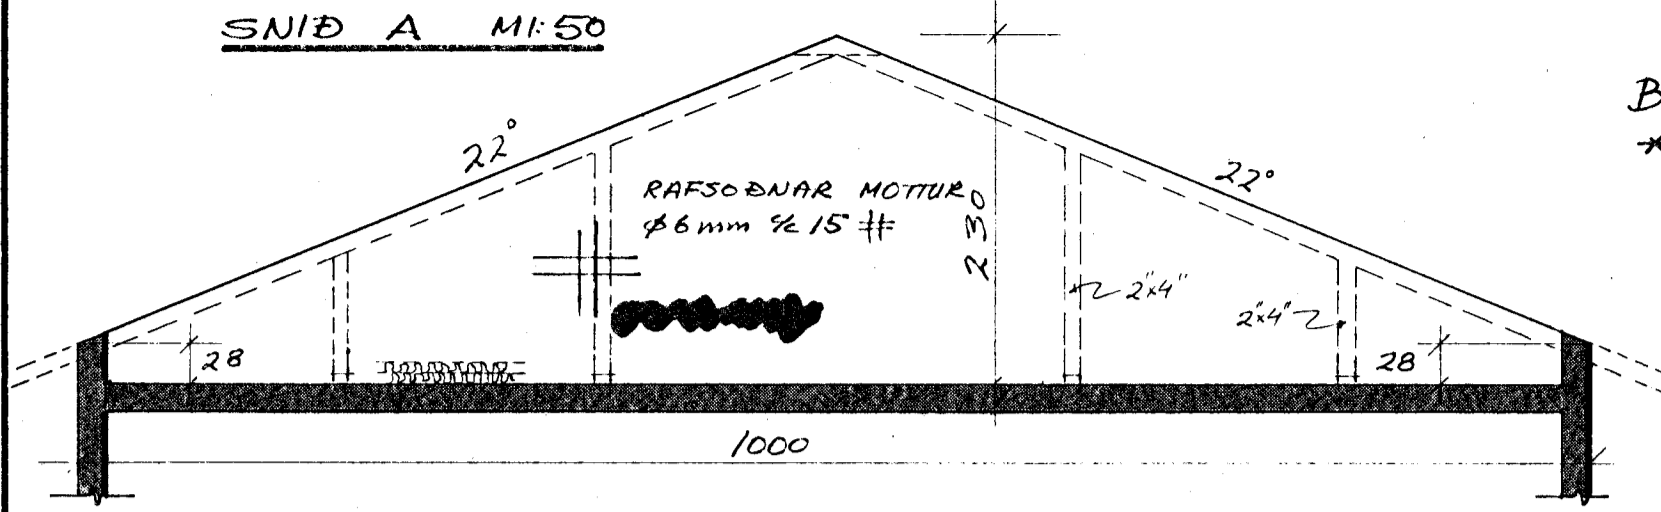

SNID A M:50

GRUNNMYND ÞAKHEDAR M:50

SNID M:10

SNID M:10

SNID M:10

SNID B M:50

SNID M:10

Jón R Sigmundsson tæknifr.

SÍMI: 688440	ALFHOLT 10 HF.
REYKJAVÍK	NR
M: 1:50	GRUNNMYND ÞAKHEDAR
HANNAD: JRS.	EAFLEGGIR.
TEIKNAD: JRS.	BURÐARVIKKI.
DAGS: 07.12.90	196-B-6

Jón R. Sigmundsson