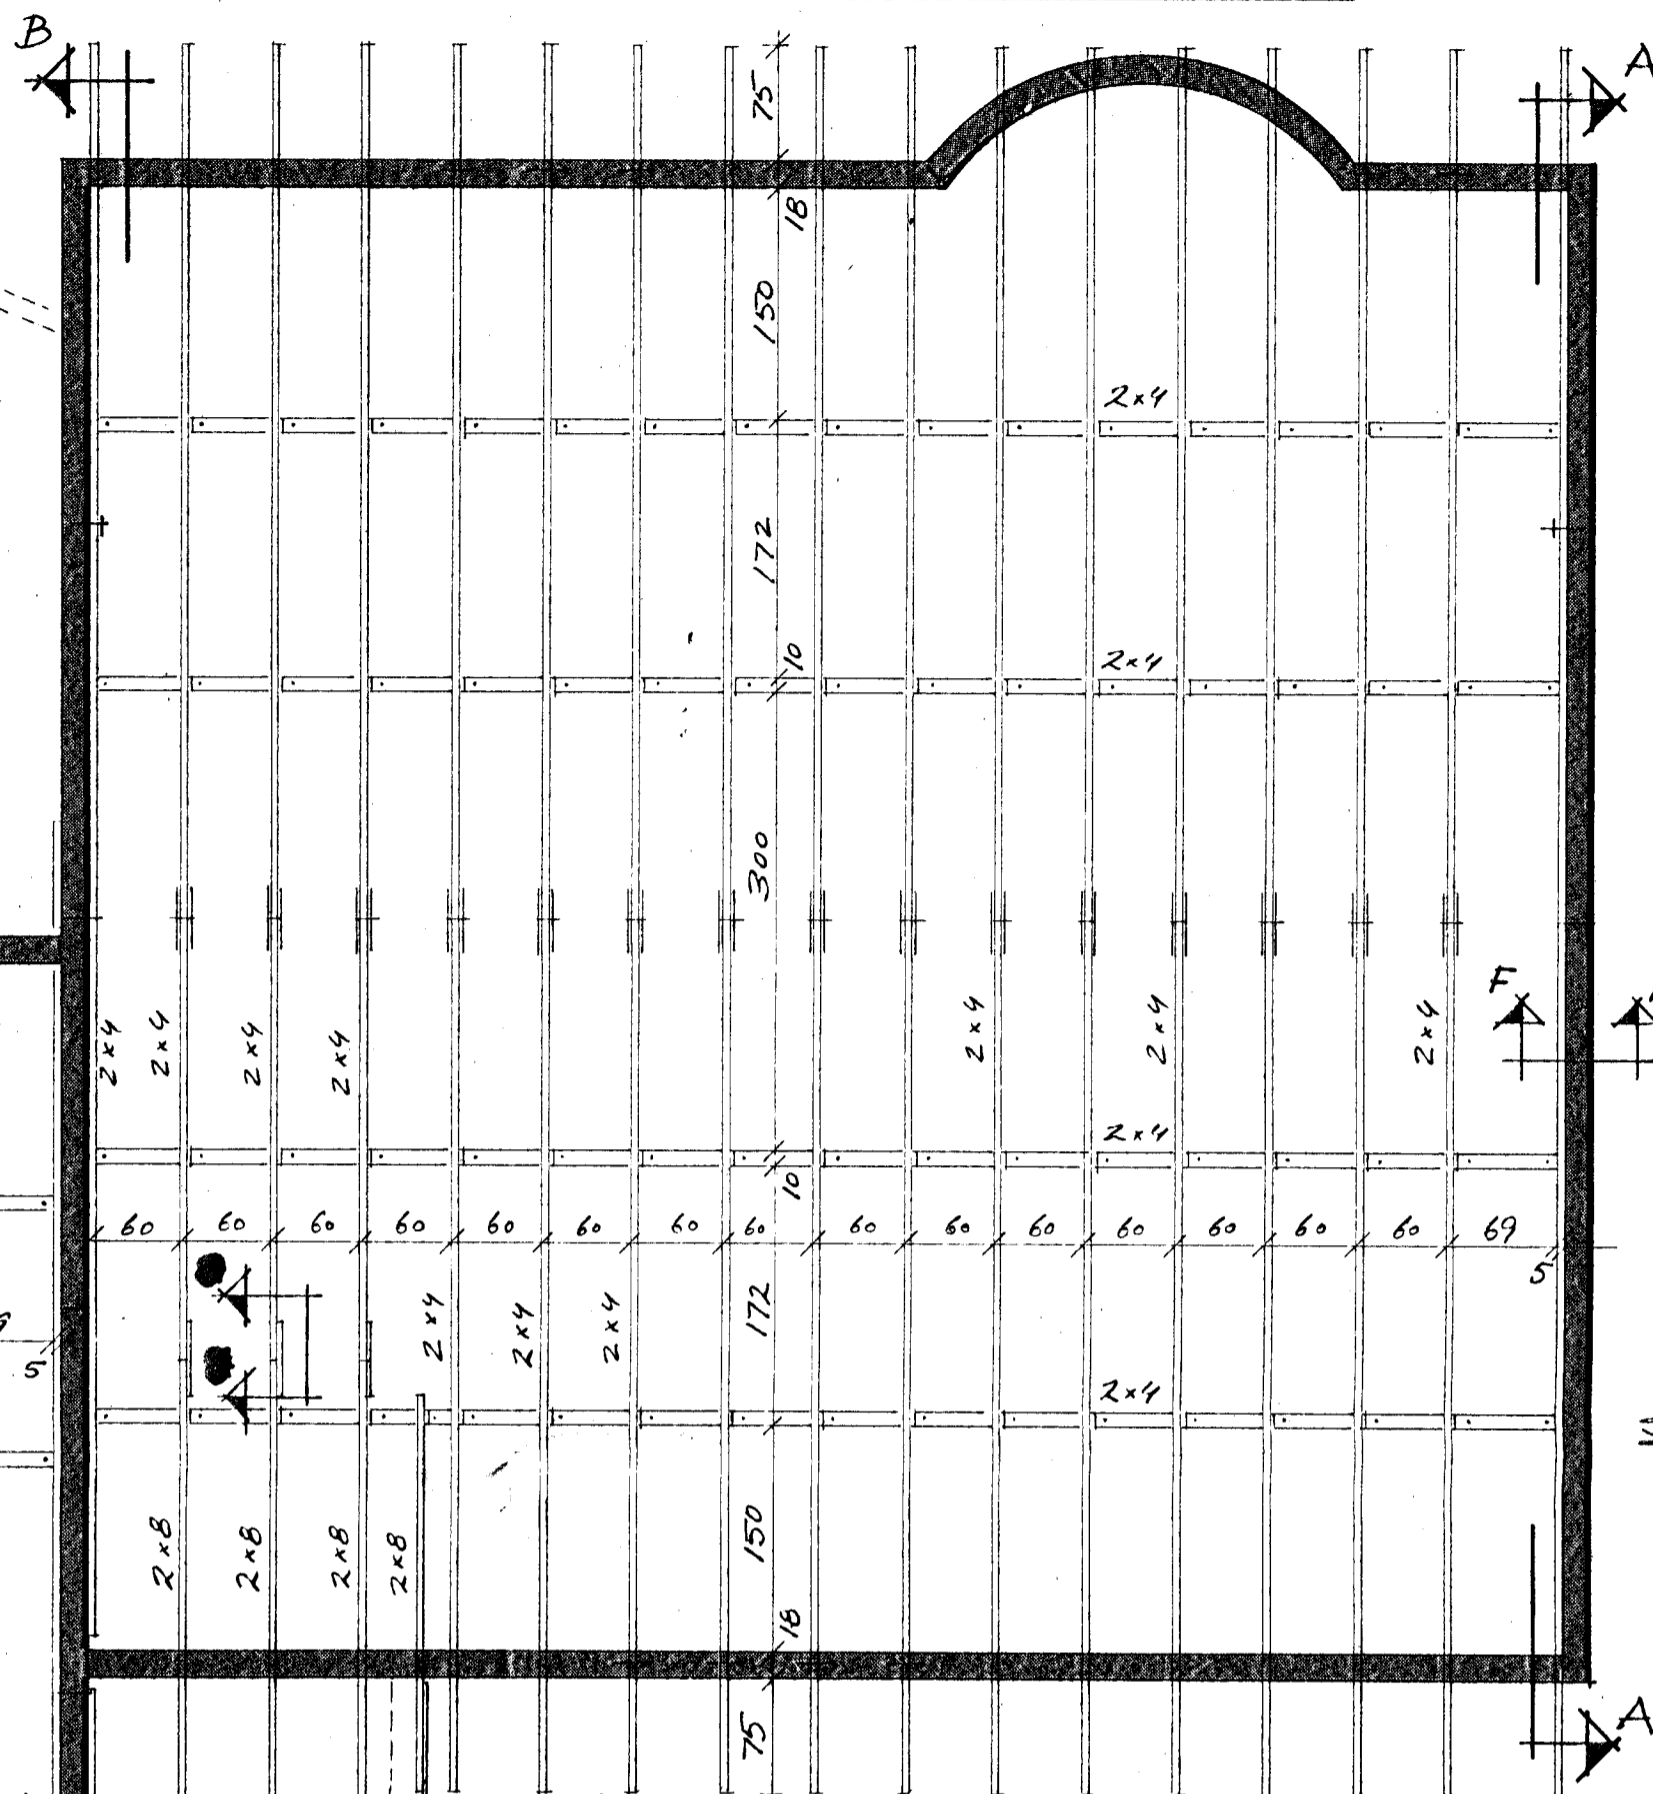

GRUNNMYND ÞAKHEDAR M:50