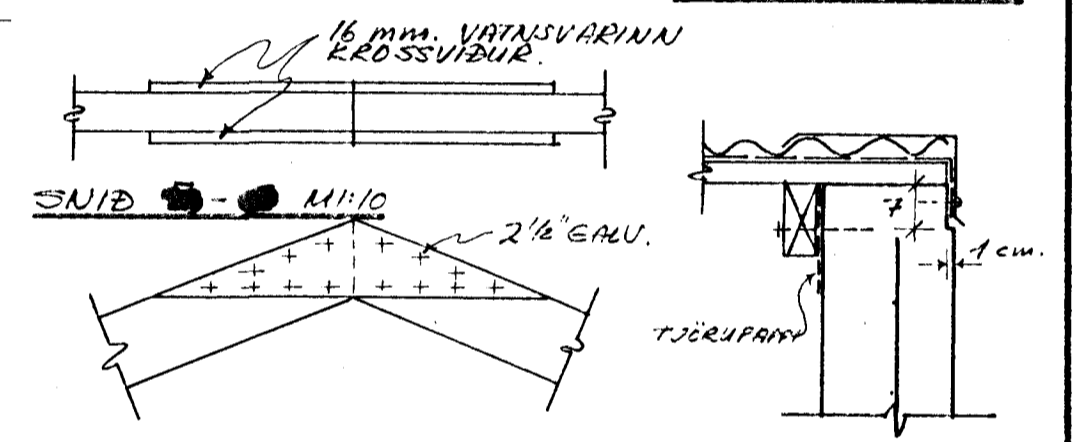

SNID M:10

SNID B M:50