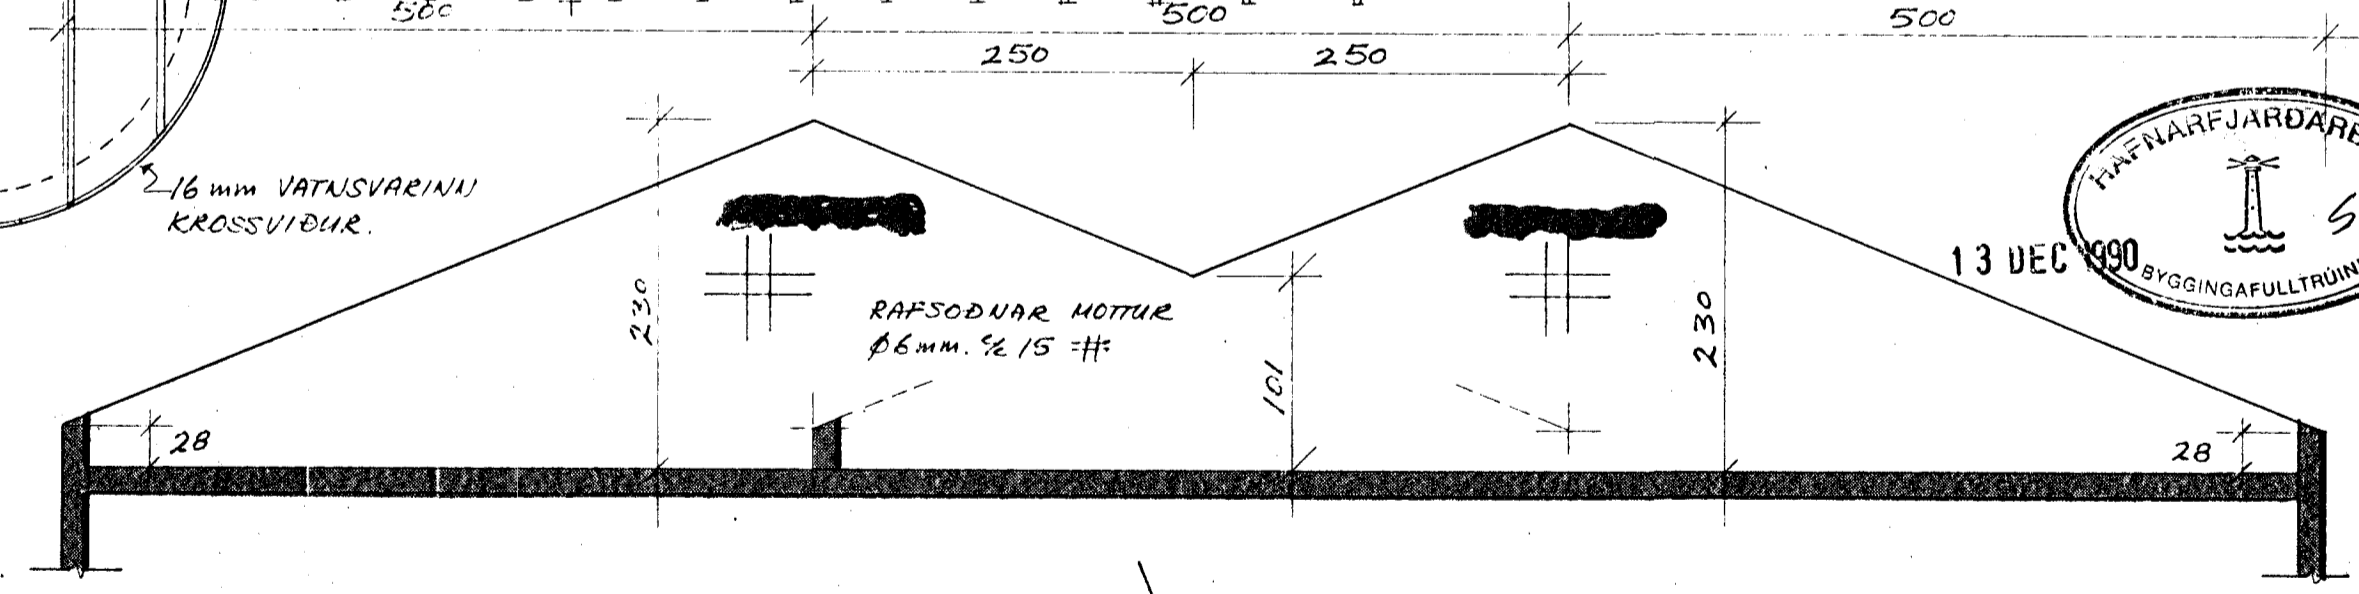

SNID A M:50

GRUNNMYND ÞAKHEDAR M:50

SNID M:10

SNID M:10

SNID M:10

SNID B M:50

SNID M:10

Jón R Sigmundsson tæknifr.

SÍMI: 688440	ALFHOLT 10 HF.
REYKJAVÍK	NR
M: 1:50	GRUNNMYND ÞAKHEDAR
HANNAD: JRS.	EAFLEGGIR.
TEIKNAD: JRS.	BURÐARVIKKI.
DAGS: 07.12.90	196-B-6

Jón R. Sigmundsson