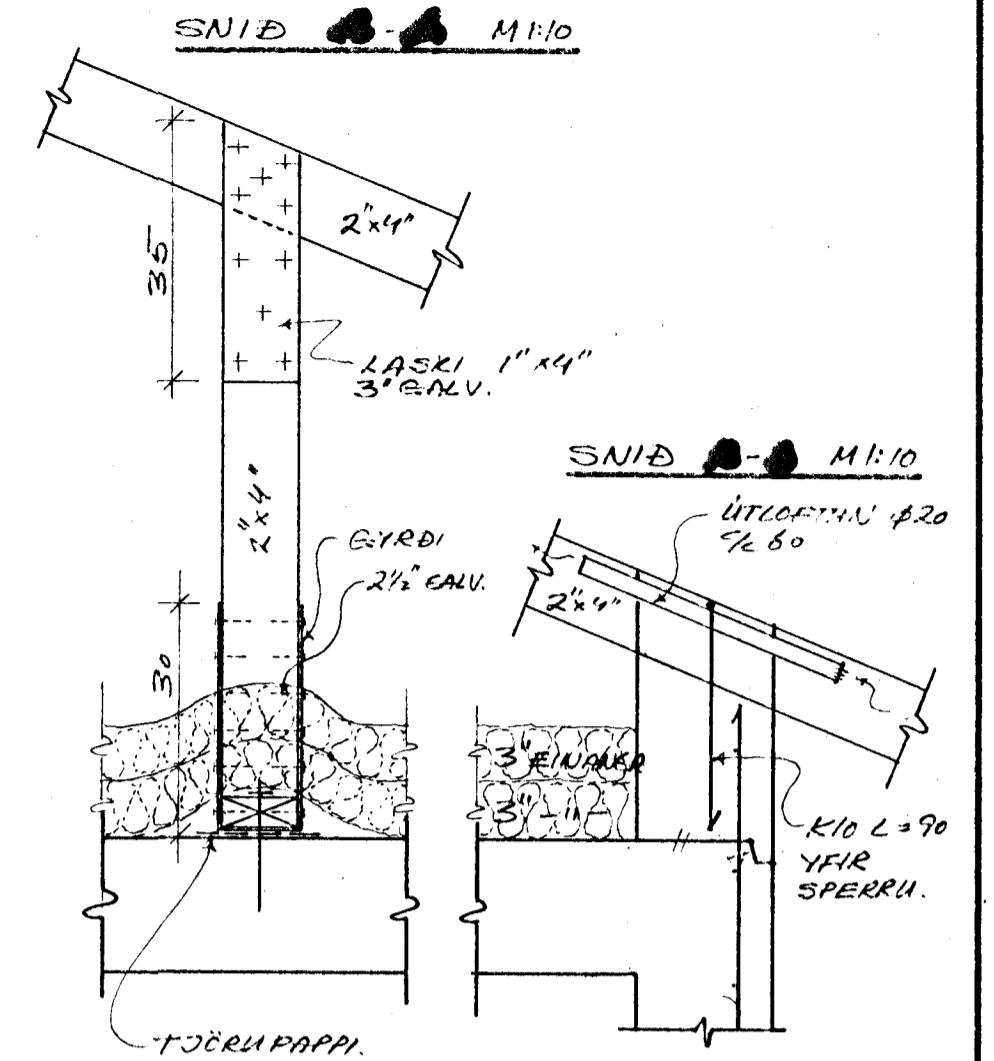

SNID A M:50

GRUNNMYND ÞAKHEDAR M:50

SNID M:10

SNID M:10

SNID M:10

SNID B M:50

SNID M:10

Jón R Sigmundsson tæknifr.

SÍMI: 688440	ALFHOLT 10 HF.
REYKJAVÍK	NR
M: 1:50	GRUNNMYND ÞAKHEDAR
HANNAD: JRS.	EAFLEGGIR.
TEIKNAD: JRS.	BURÐARVIKKI.
DAGS: 07.12.90	196-B-6

Jón R. Sigmundsson