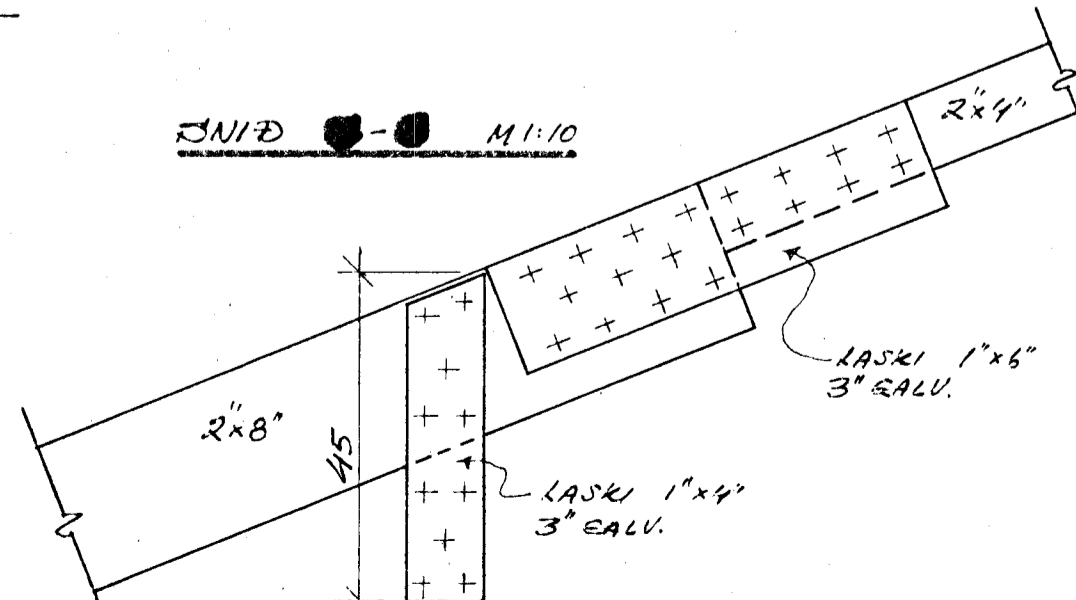

SNID A M:50

GRUNNMYND ÞAKHEDAR M:50

SNID M:10

SNID M:10

SNID M:10

SNID B M:50

SNID M:10

Jón R Sigmundsson tæknifr.

SÍMI: 688440	ALFHOLT 10 HF.
REYKJAVÍK	NR
M: 1:50	GRUNNMYND ÞAKHEDAR
HANNAD: JRS.	EAFLEGGIR.
TEIKNAD: JRS.	BURÐARVIKKI.
DAGS: 07.12.90	196-B-6

Jón R. Sigmundsson