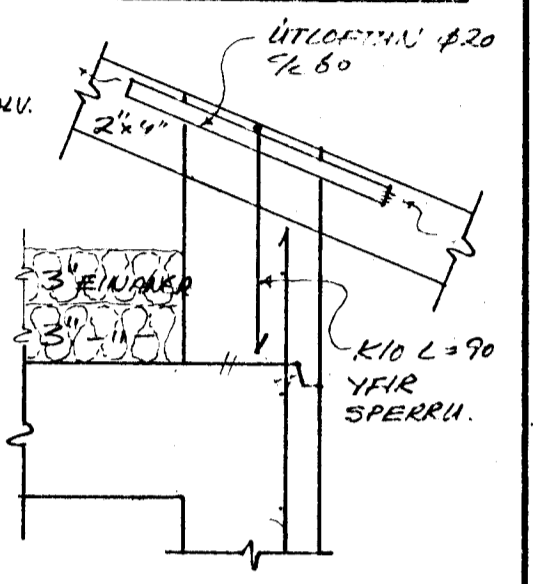

SNID A M:50

GRUNNMYND ÞAKHEDAR M:50

SNID M:10

SNID M:10

SNID M:10

SNID B M:50

SNID M:10

Jón R Sigmundsson tæknifr.

SÍMI: 688440	ALFHOLT 10 HF.
REYKJAVÍK	NR
M: 1:50	GRUNNMYND ÞAKHEDAR
HANNAD: JRS.	EAFLEGGIR.
TEIKNAD: JRS.	BURÐARVIKKI.
DAGS: 07.12.90	196-B-6

Jón R. Sigmundsson