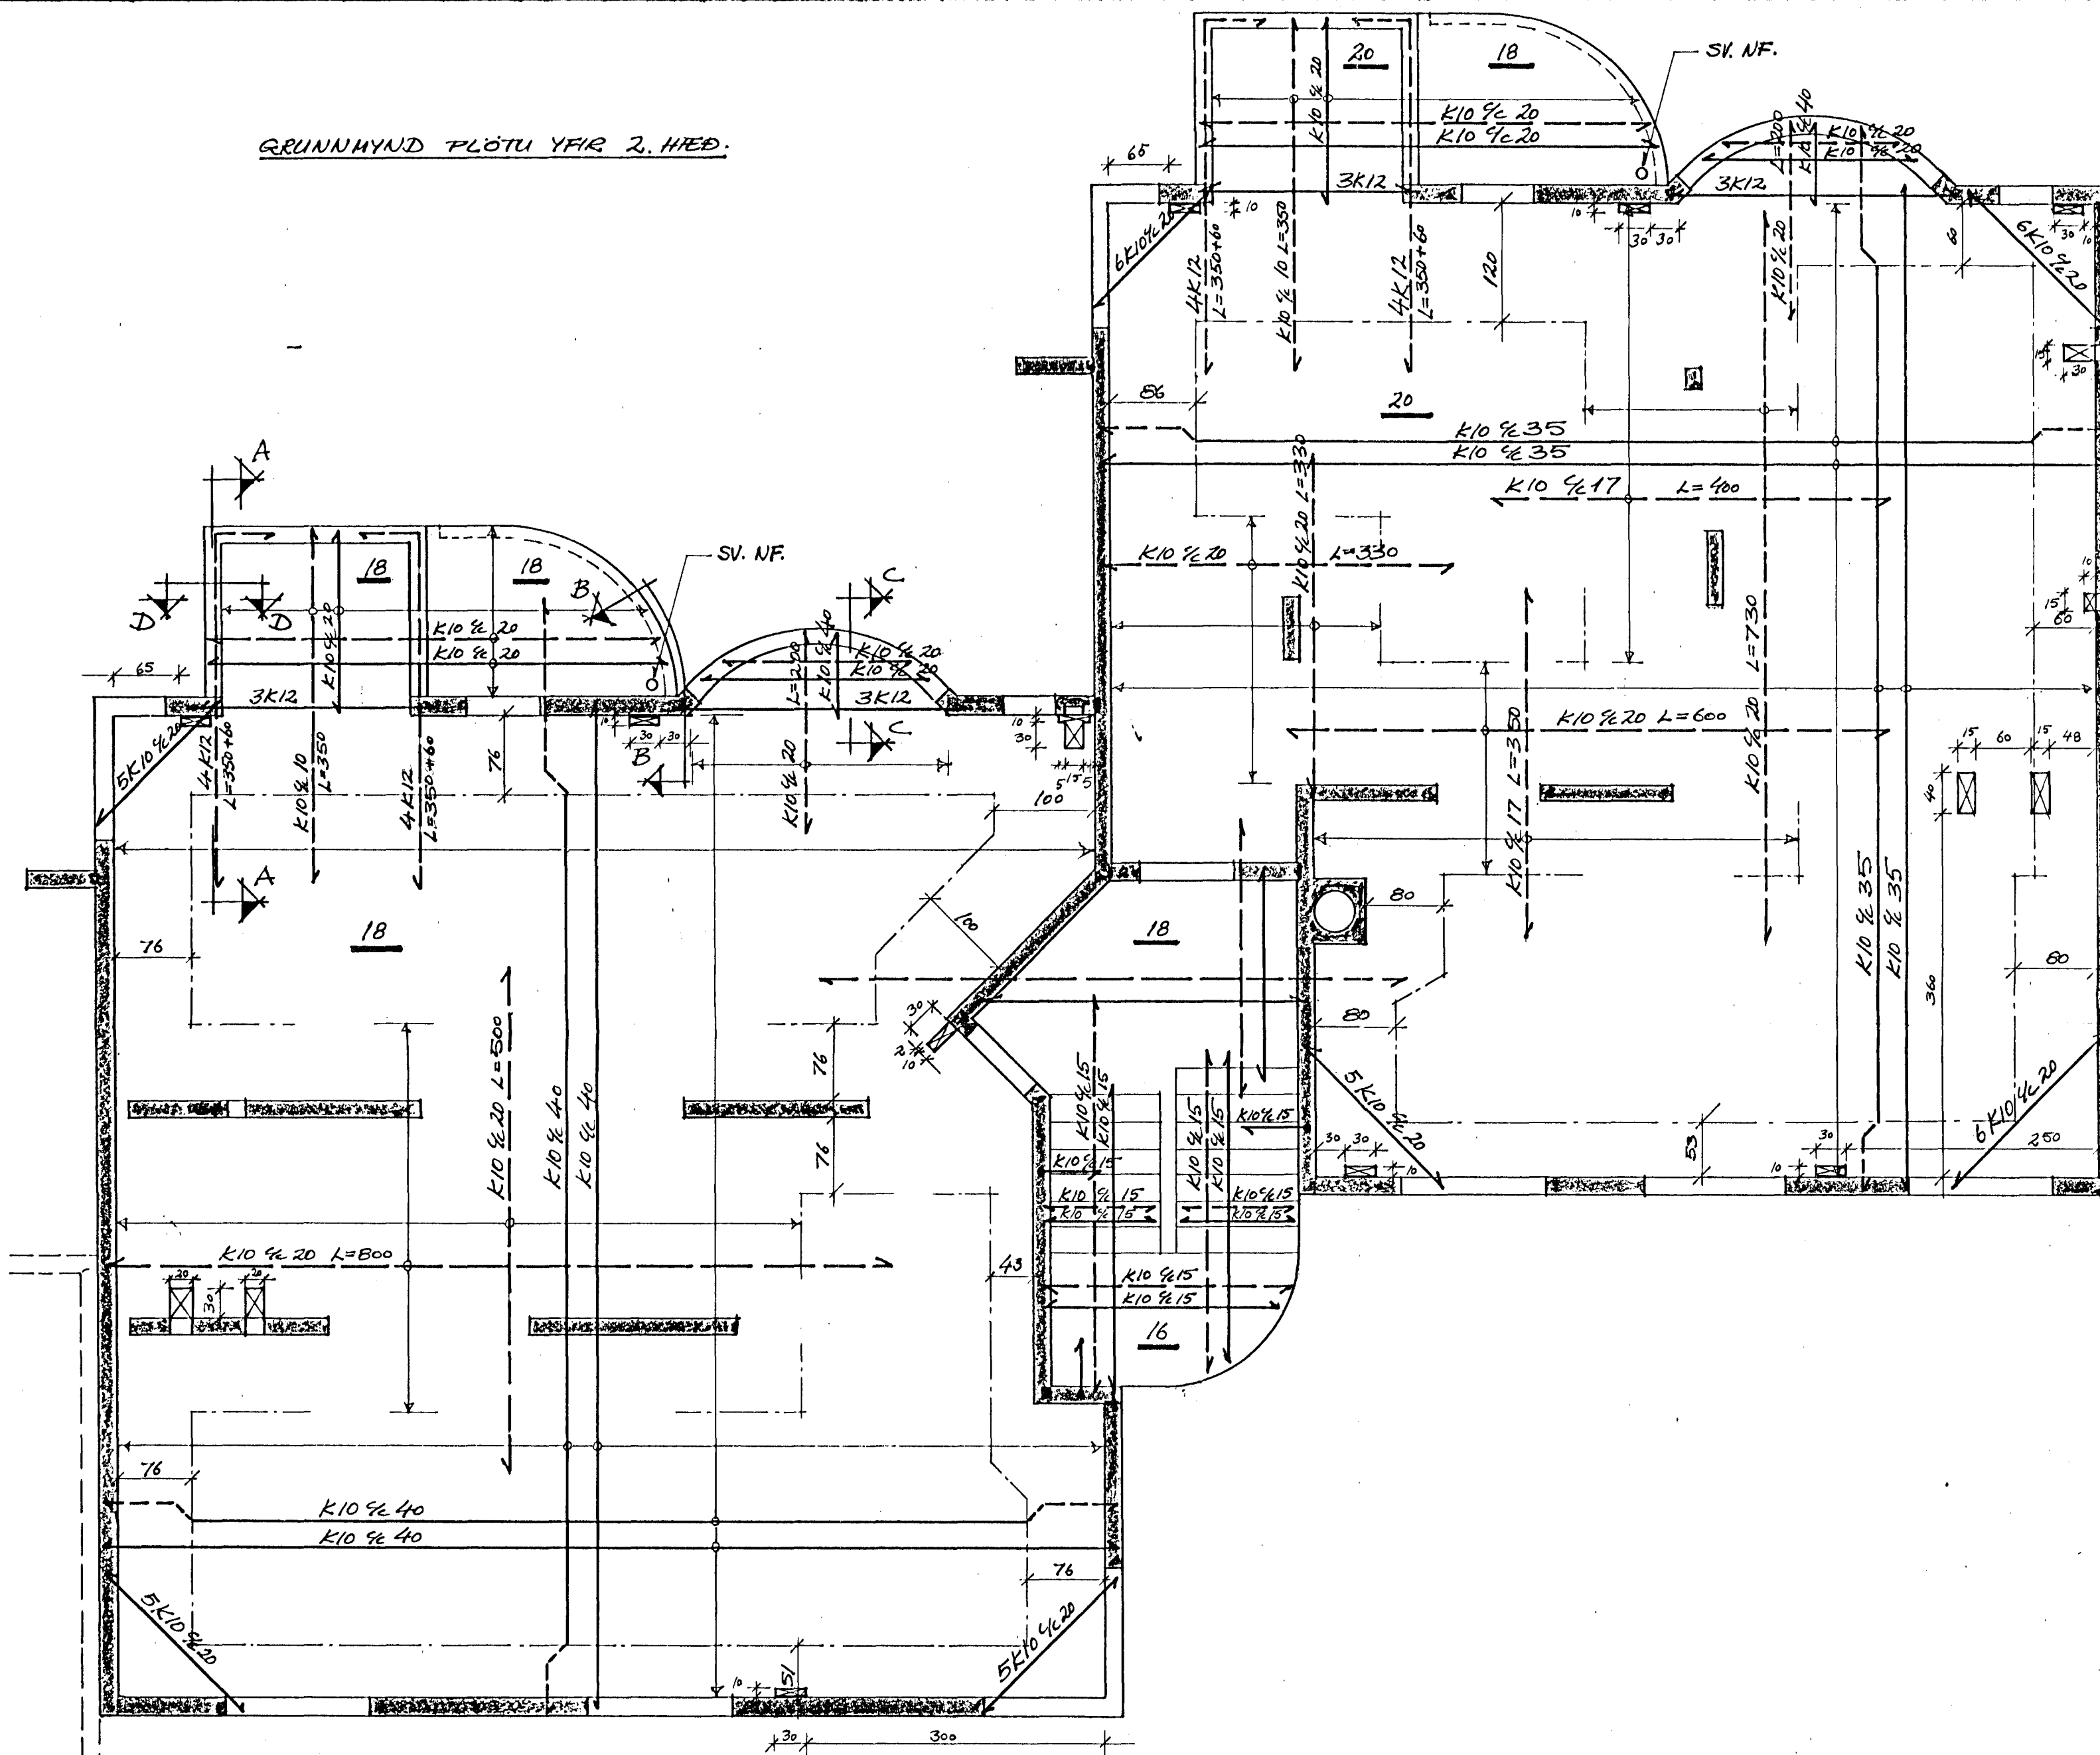

GRUNNMYND FLÖTU YFIR 2. HÆÐ.

SJA SKIRINGAR 'A' TEIKN. NR. 196-B-1
SJA SNIÐ 'A' TEIKN. NR. 196-B-3

Jón R Sigmundsson tæknifr.

SÍMI 688440	ALFHOLT 10, HF.	NR.
REYKJAVÍK		
M: 1:50	PLATA YFIR 2. HÆÐ.	196-B-2
HANNAÐ: JRS.	GRUNNMYND	
TEIKNAD: JRS.	BURÐARVIKFI.	
DAGS. 02.11.90	Jón R. Sigmundsson	