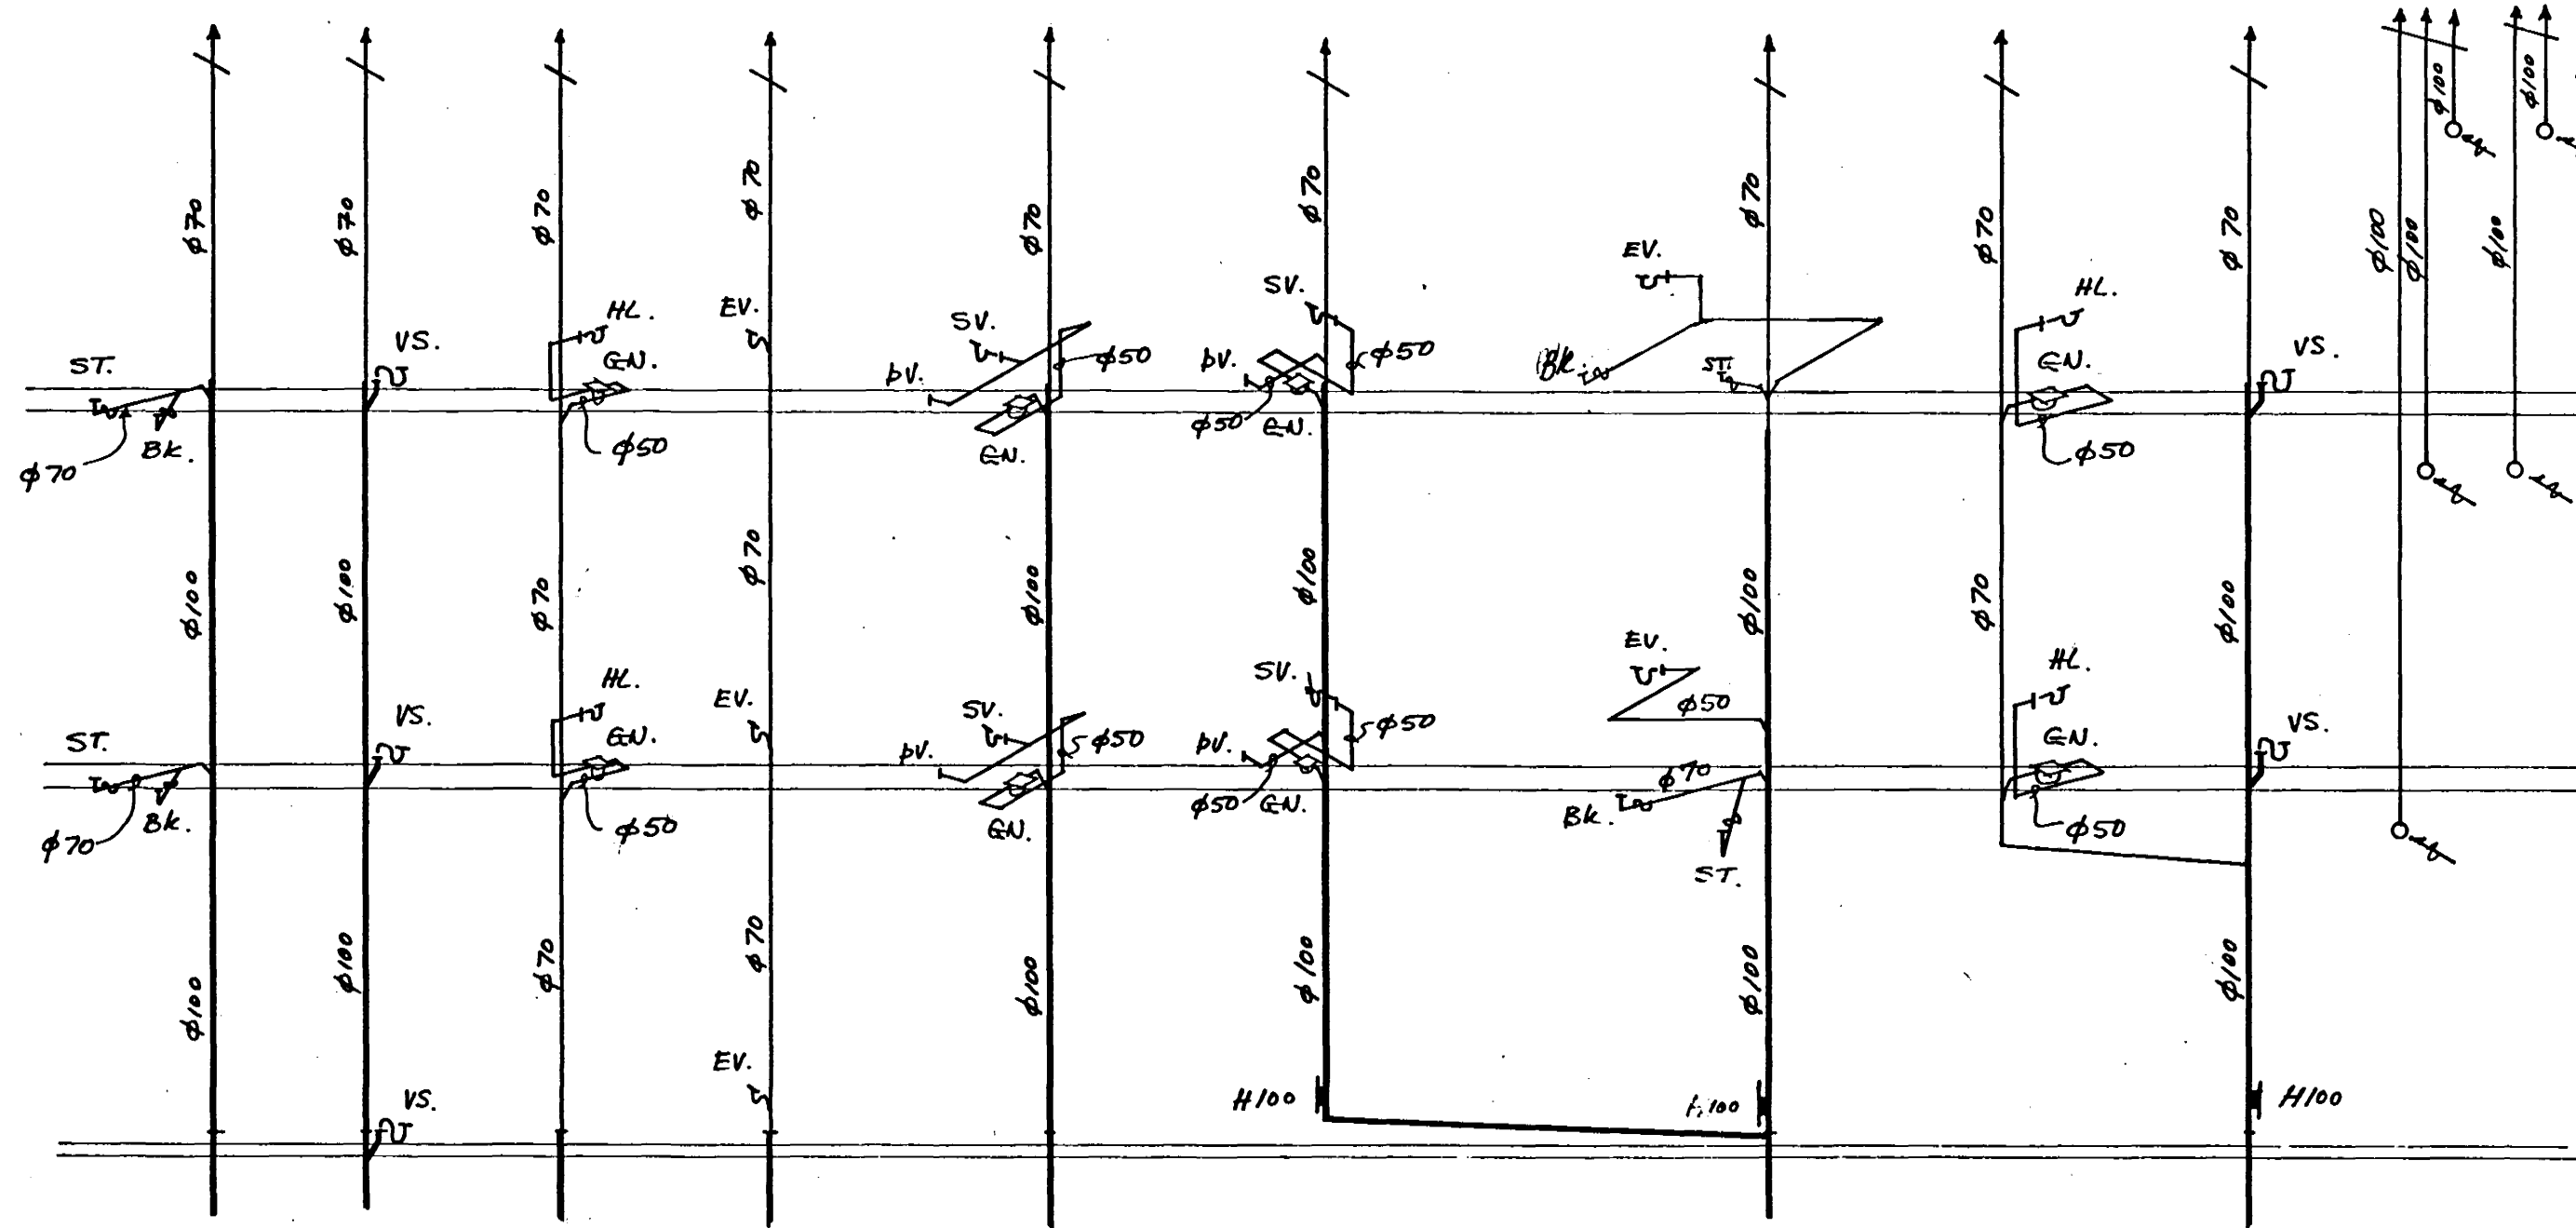

STOFN: A. B. C. D. E. F. G. H. I.

SYÐRA NYÐÐRA
HÚS. HÚS.

ÚTLOFTUN SKAL VERA UPP ÚR ÞAKI, EÐA
Í EGGU UM LOFTVENTIL Í ÞAKRYMI.

Jón R Sigmundsson tæknifr.

SÍMI: 688440	ALFHOLT 10, HF.	
REYKJAVÍK	FRÆNNUSLI	NR.
M:	FALLSTOFNAR.	196-HNF-6
HANNAD: JRS.		A.
TEIKNAD: JRS.	Jón R. Sigmundsson	
DAGS: 09.01.91	A: BREYTT 08/04 '91 ÝMRETT. JRS.	