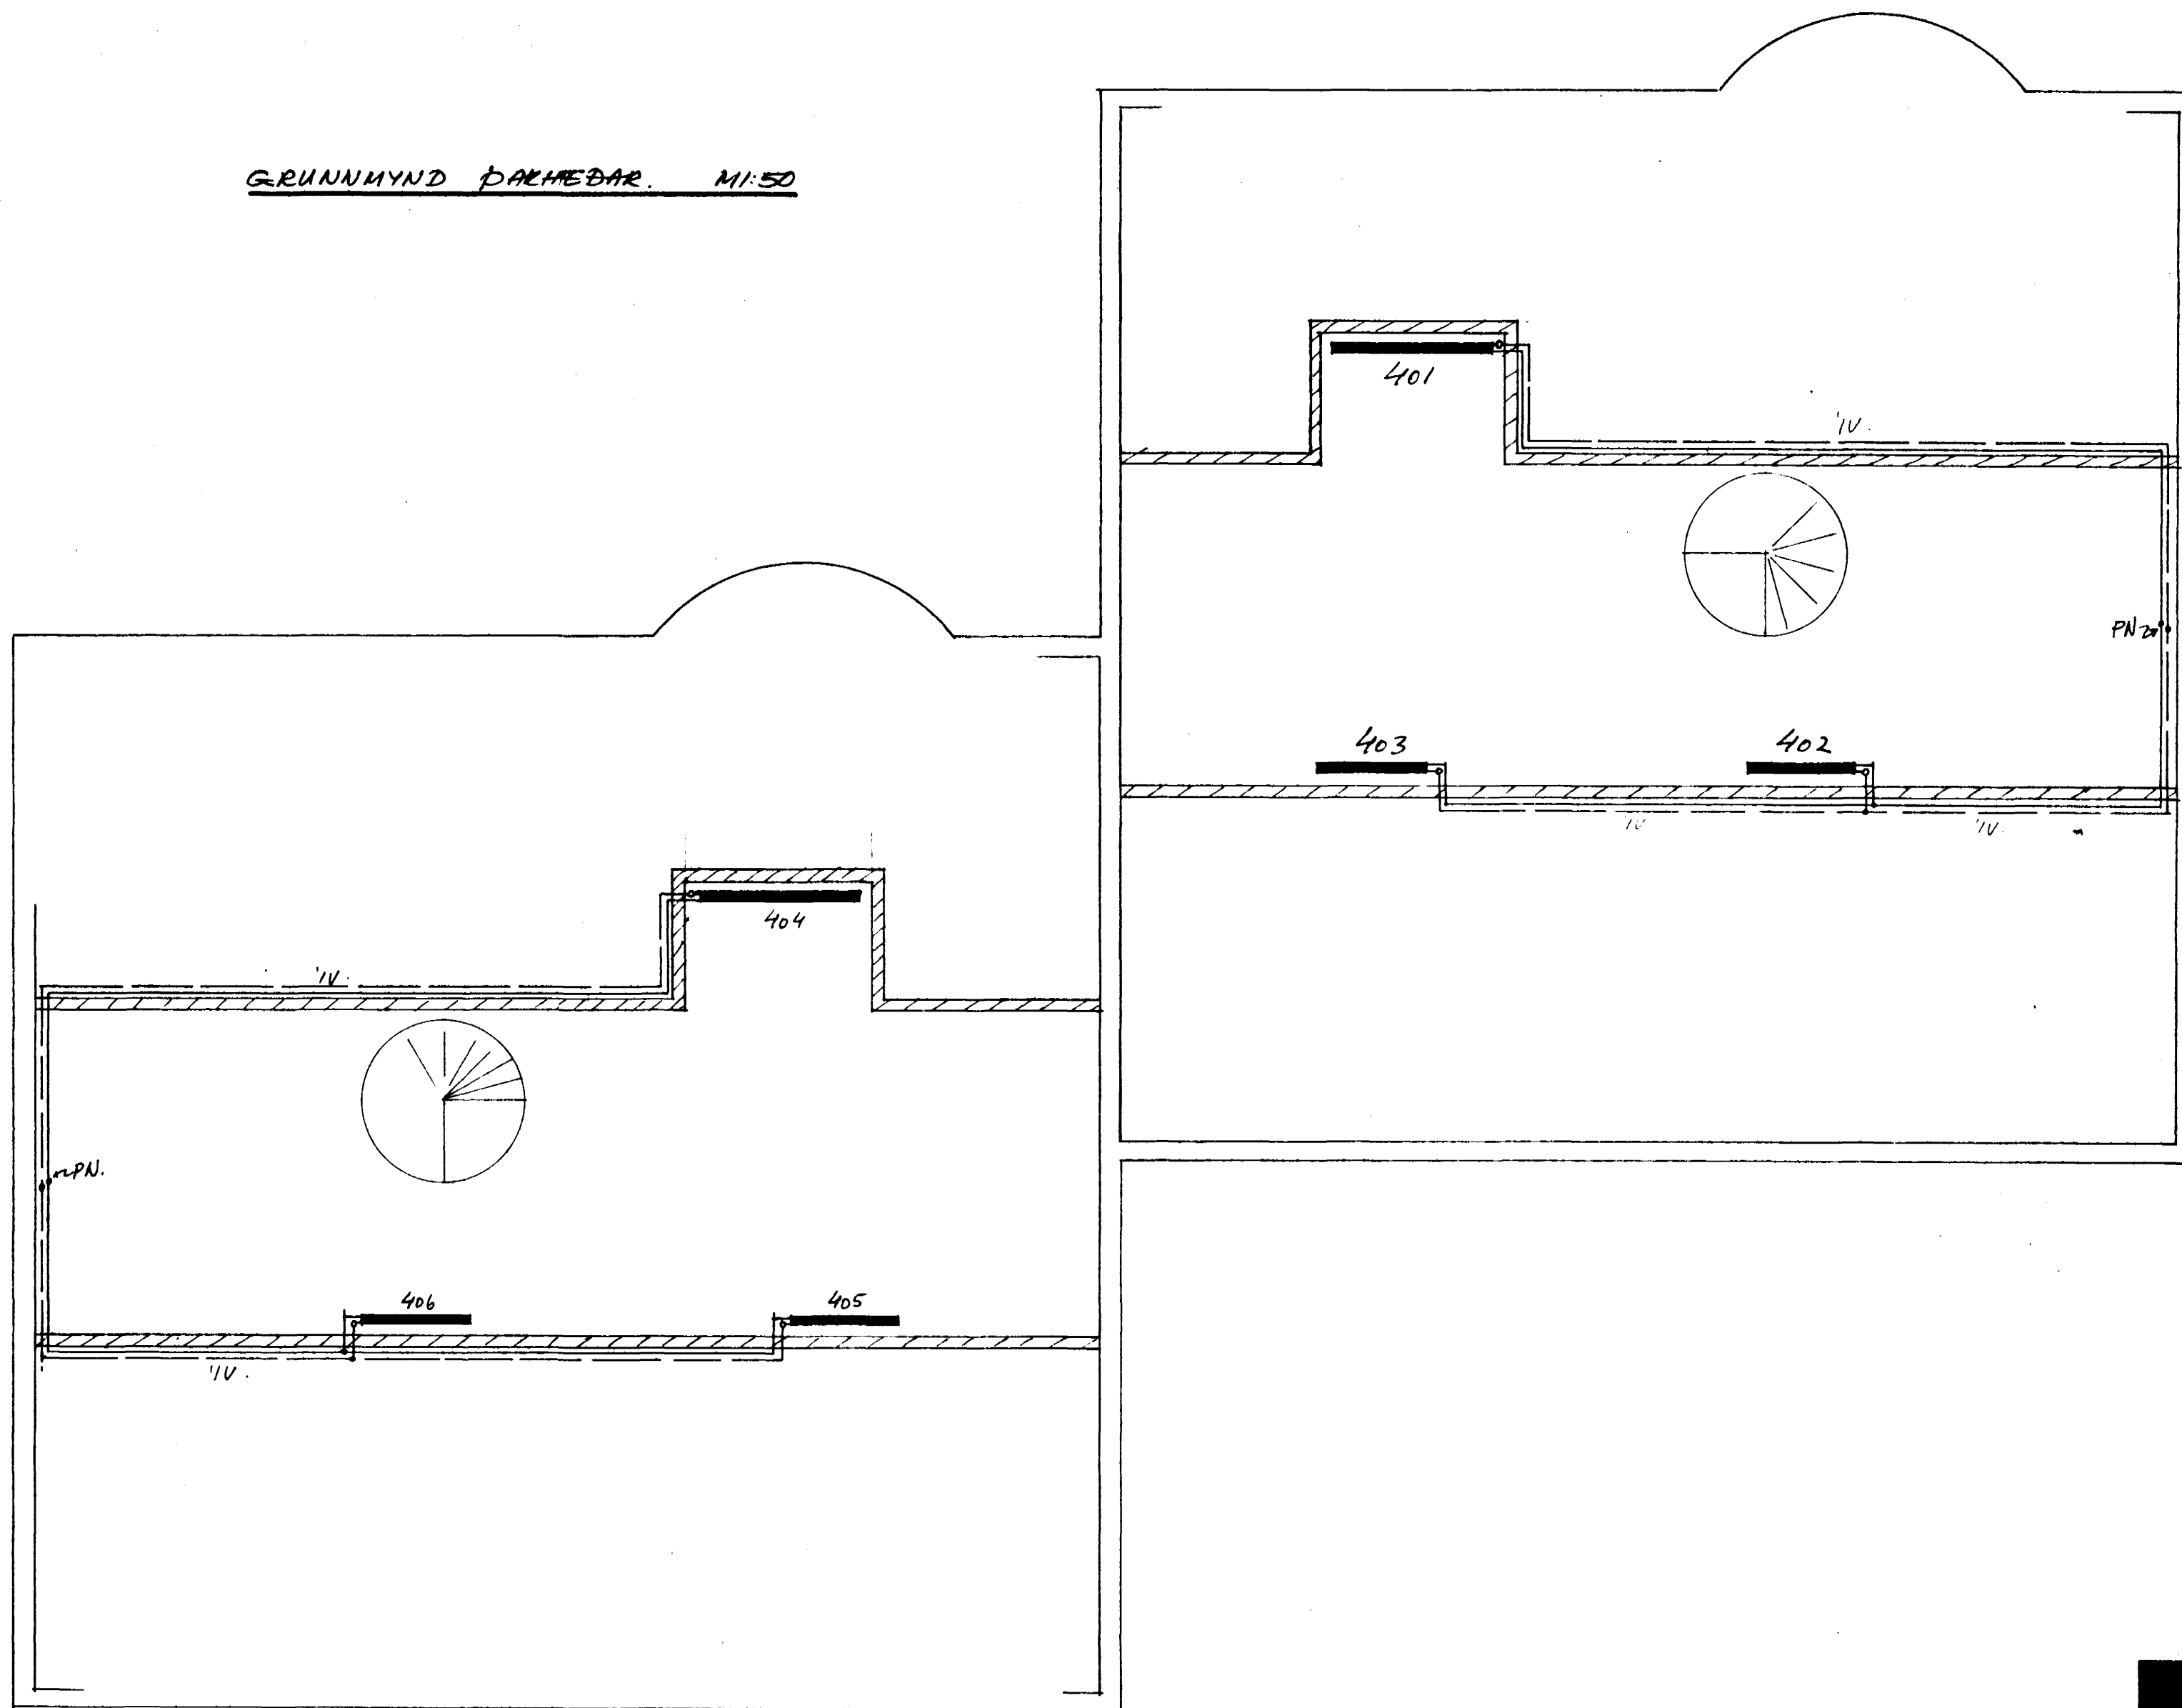

GRUNNMYND DAKHEDAR. M1:50

16 APR 1991
HAFNARFJARDARBAER
BYGGINGAFULLTRUINN