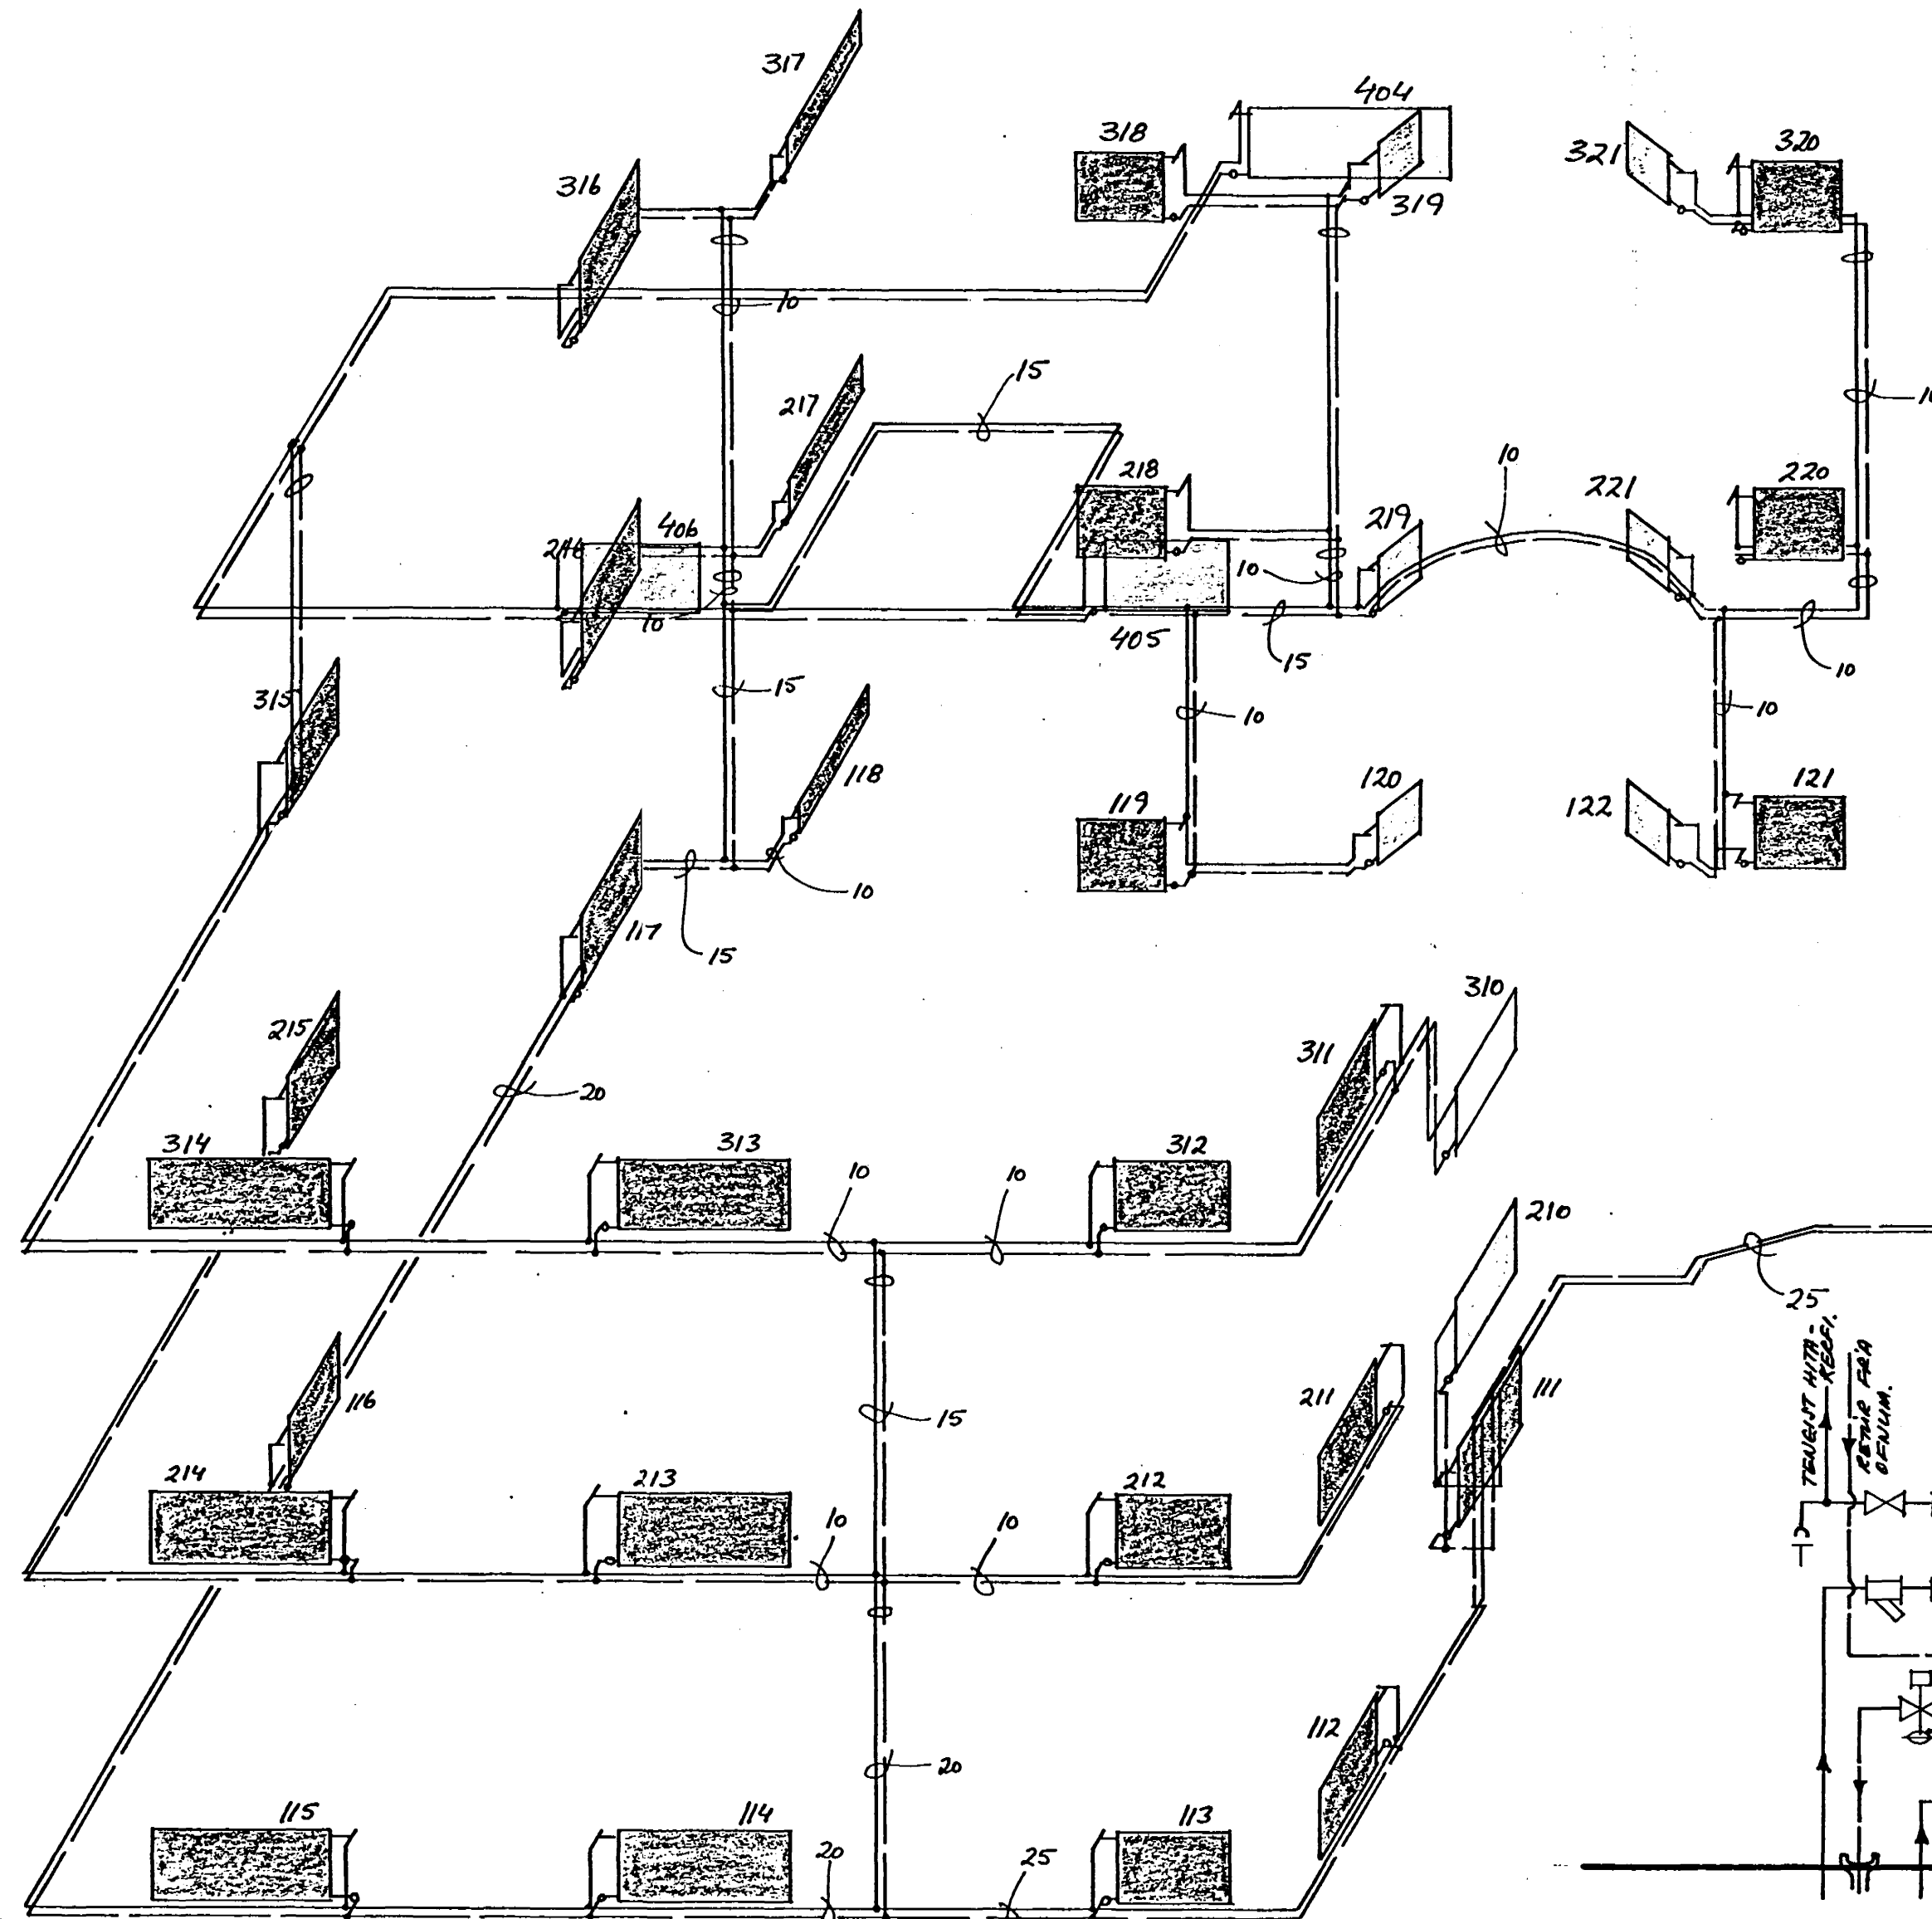

HITI, RÚMMYND.

Jón R Sigmundsson tæknifr.

SÍMI: 688440 'ALFHOLT 10. HF.
 REYKJAVÍK
 M:
 HANNAÐ: JRS. RÚMMYND. OG NR.
 TEIKNAD: JRS. SÉRMYND AF MELACR. 196-HUF.
 DAGS. 05.01.91. A.
Jón R. Sigmundsson

A: BREYTT 08.04.91: OFVAÐEN BREYTT JRS.