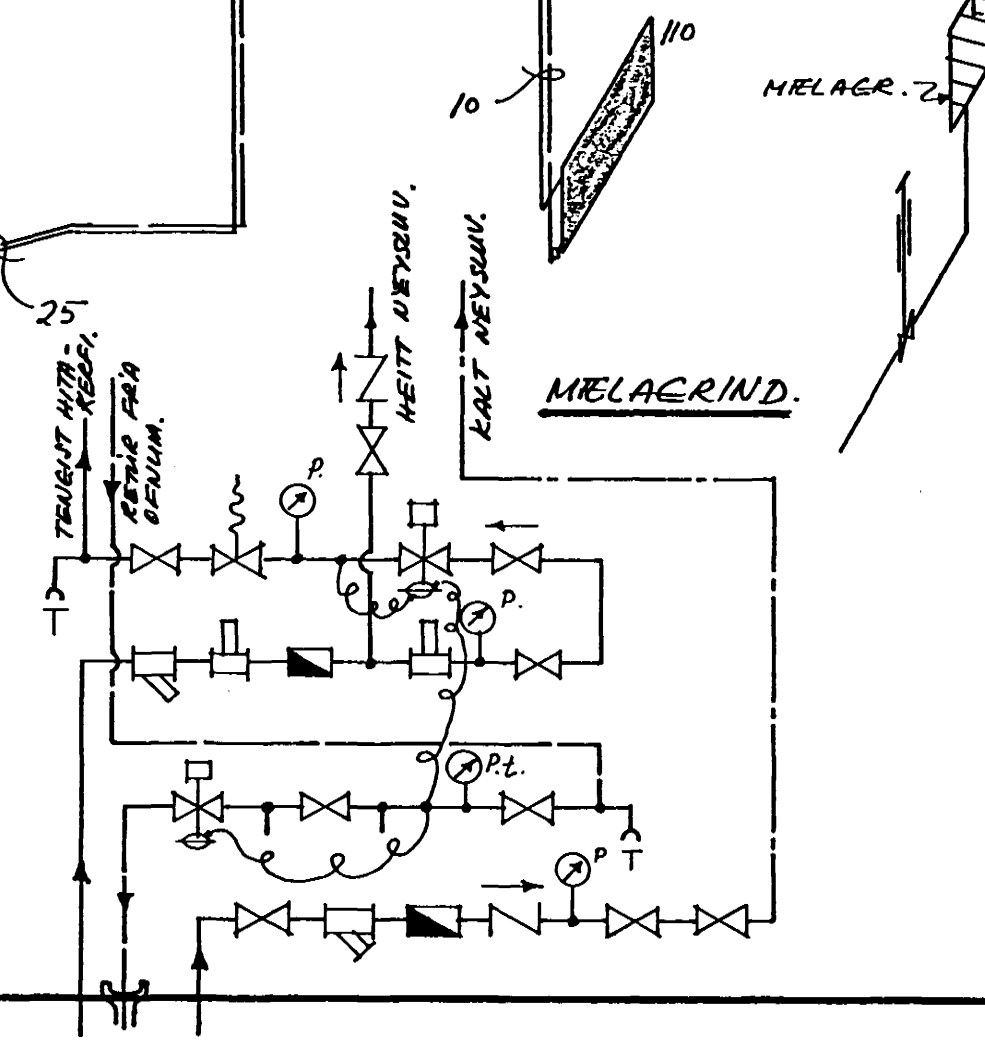

HITI, RÚMMYND.

Jón R Sigmundsson tæknifr.

SÍMI: 688440 'ALFHOLT 10. HF.
 REYKJAVÍK
 M:
 HANNAÐ: JRS. RÚMMYND. OG NR.
 TEIKNAD: JRS. SÉRMYND AF MELACR. 196-HUF.
 DAGS. 05.01.91. A.
Jón R. Sigmundsson

A: BREYTT 08.04.91: OFVAÐEN BREYTT JRS.