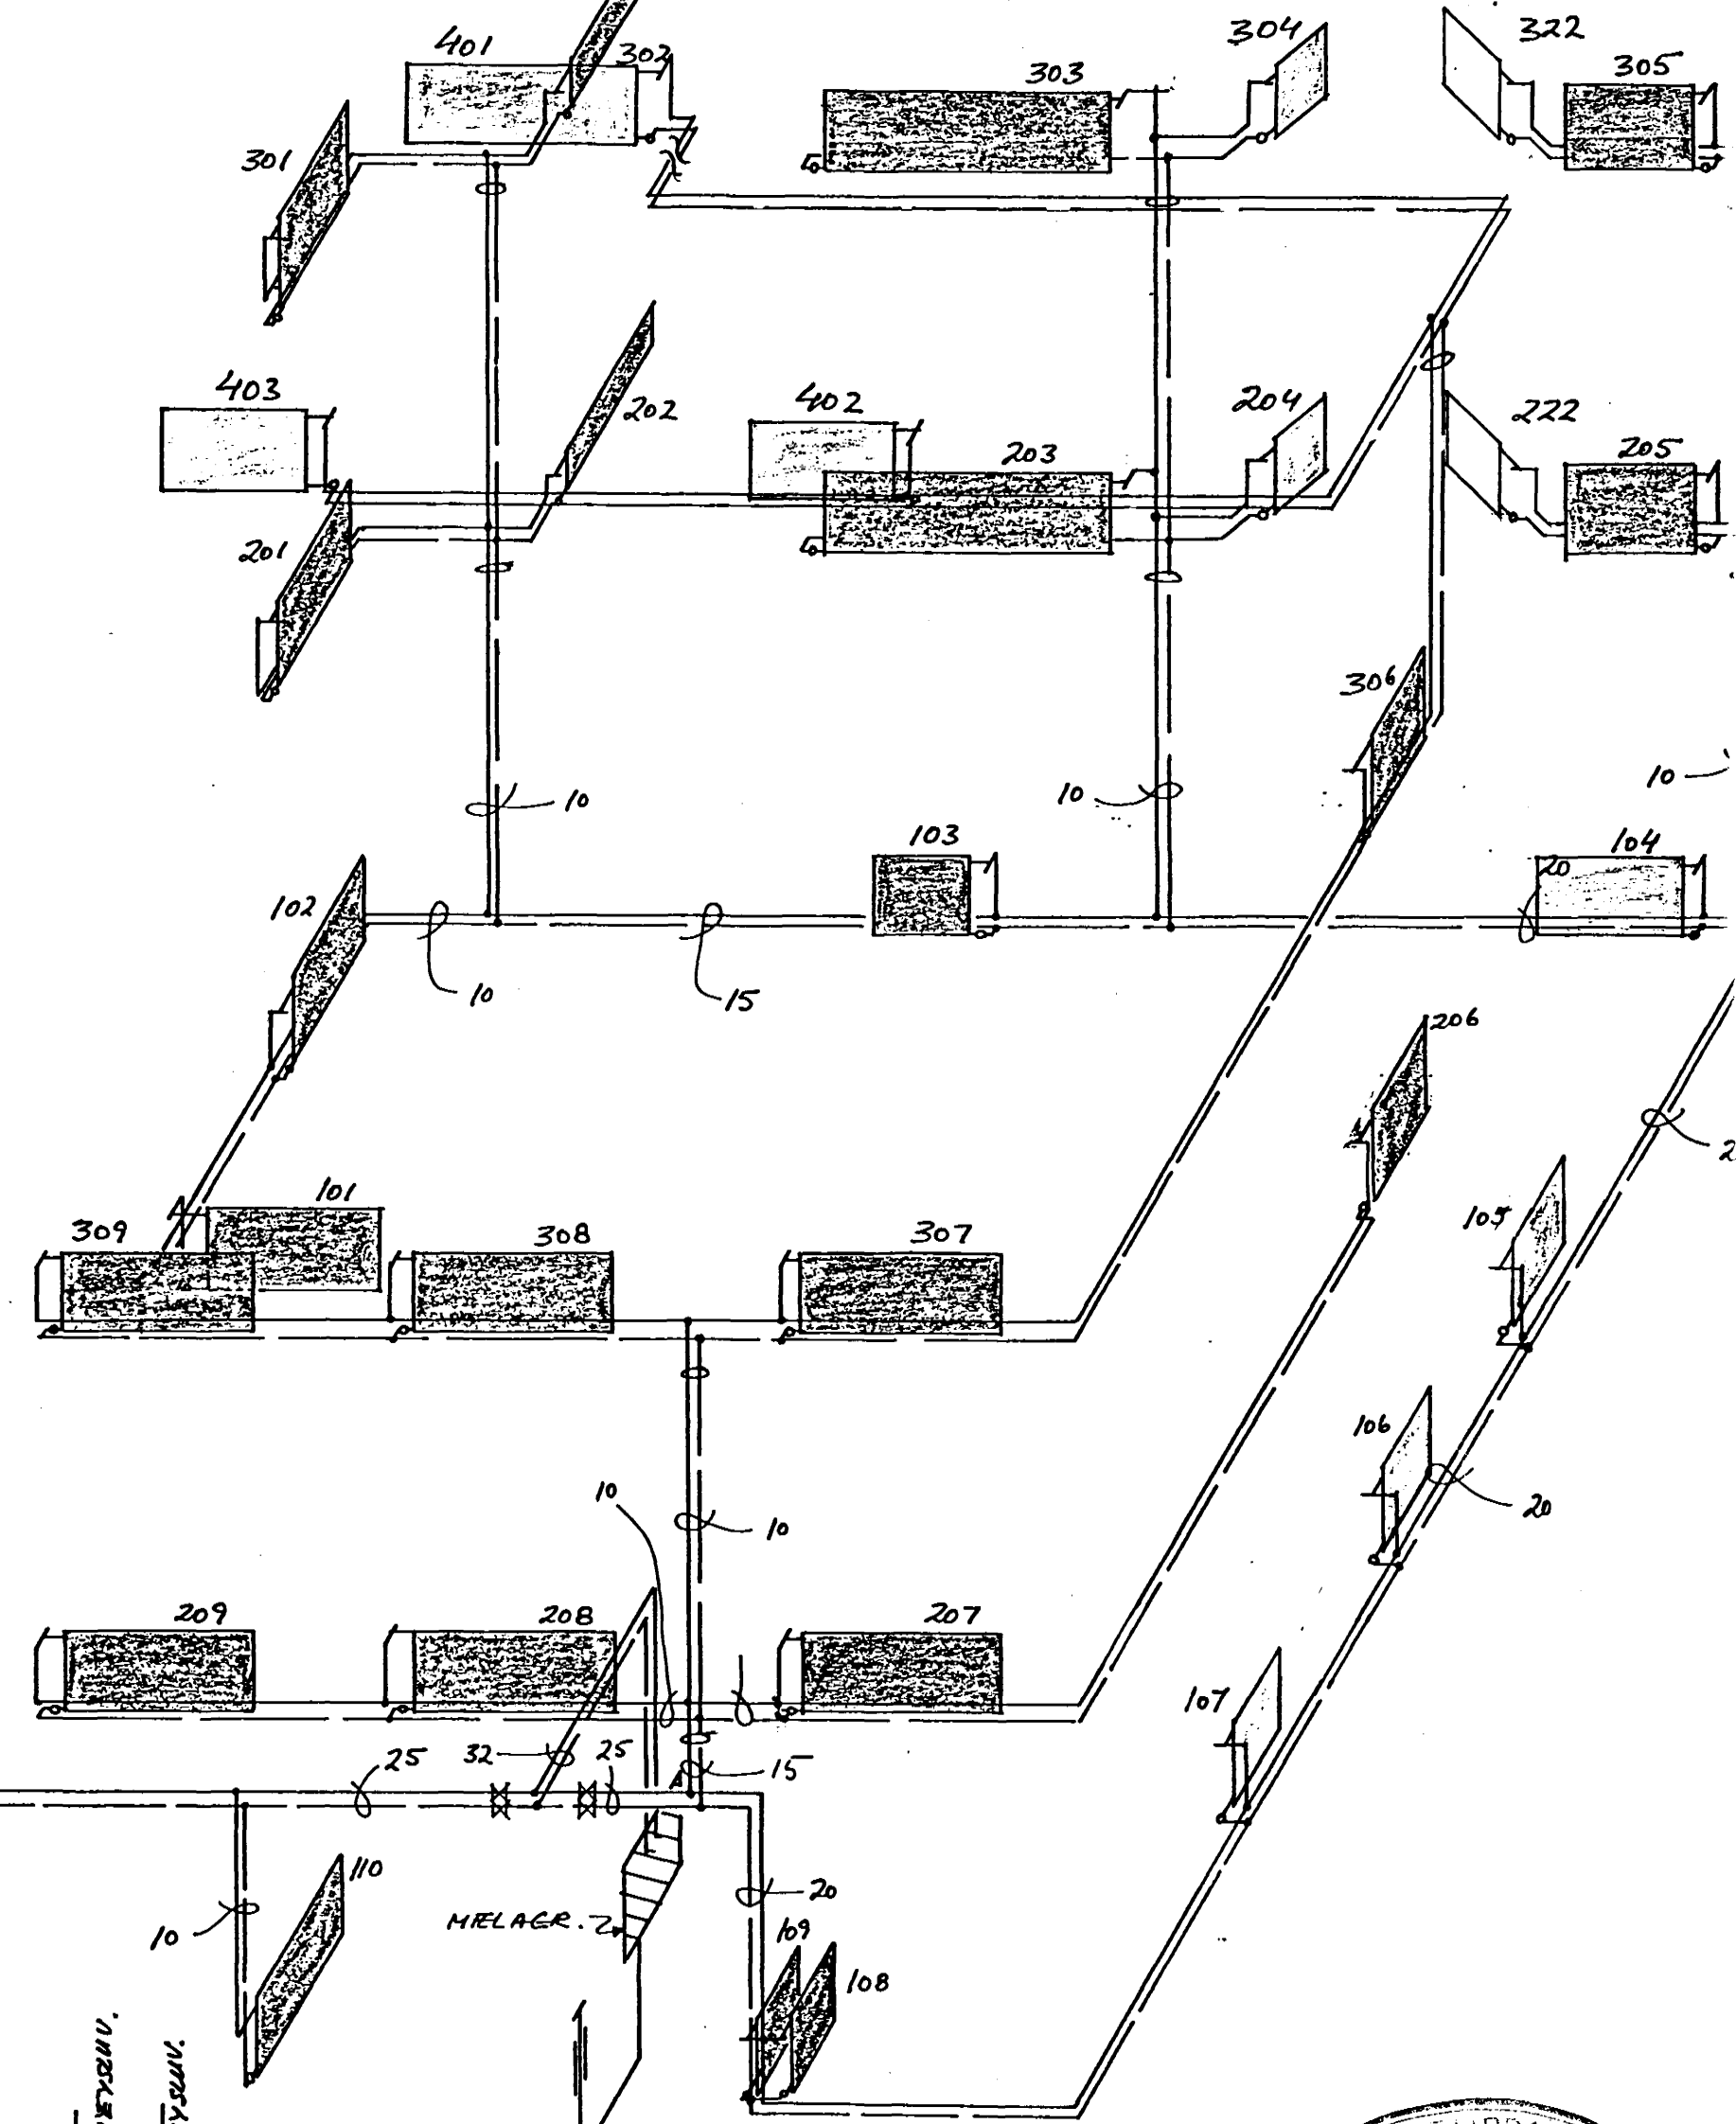

HITI, RÚMMYND.

Jón R Sigmundsson tæknifr.

SÍMI: 688440 'ALFHOLT 10. HF.
 REYKJAVÍK
 M:
 HANNAÐ: JRS. RÚMMYND. OG NR.
 TEIKNAD: JRS. SÉRMYND AF MELACR. 196-HUF.
 DAGS. 05.01.91. A.
Jón R. Sigmundsson

A: BREYTT 08.04.91: OFVAÐEN BREYTT JRS.