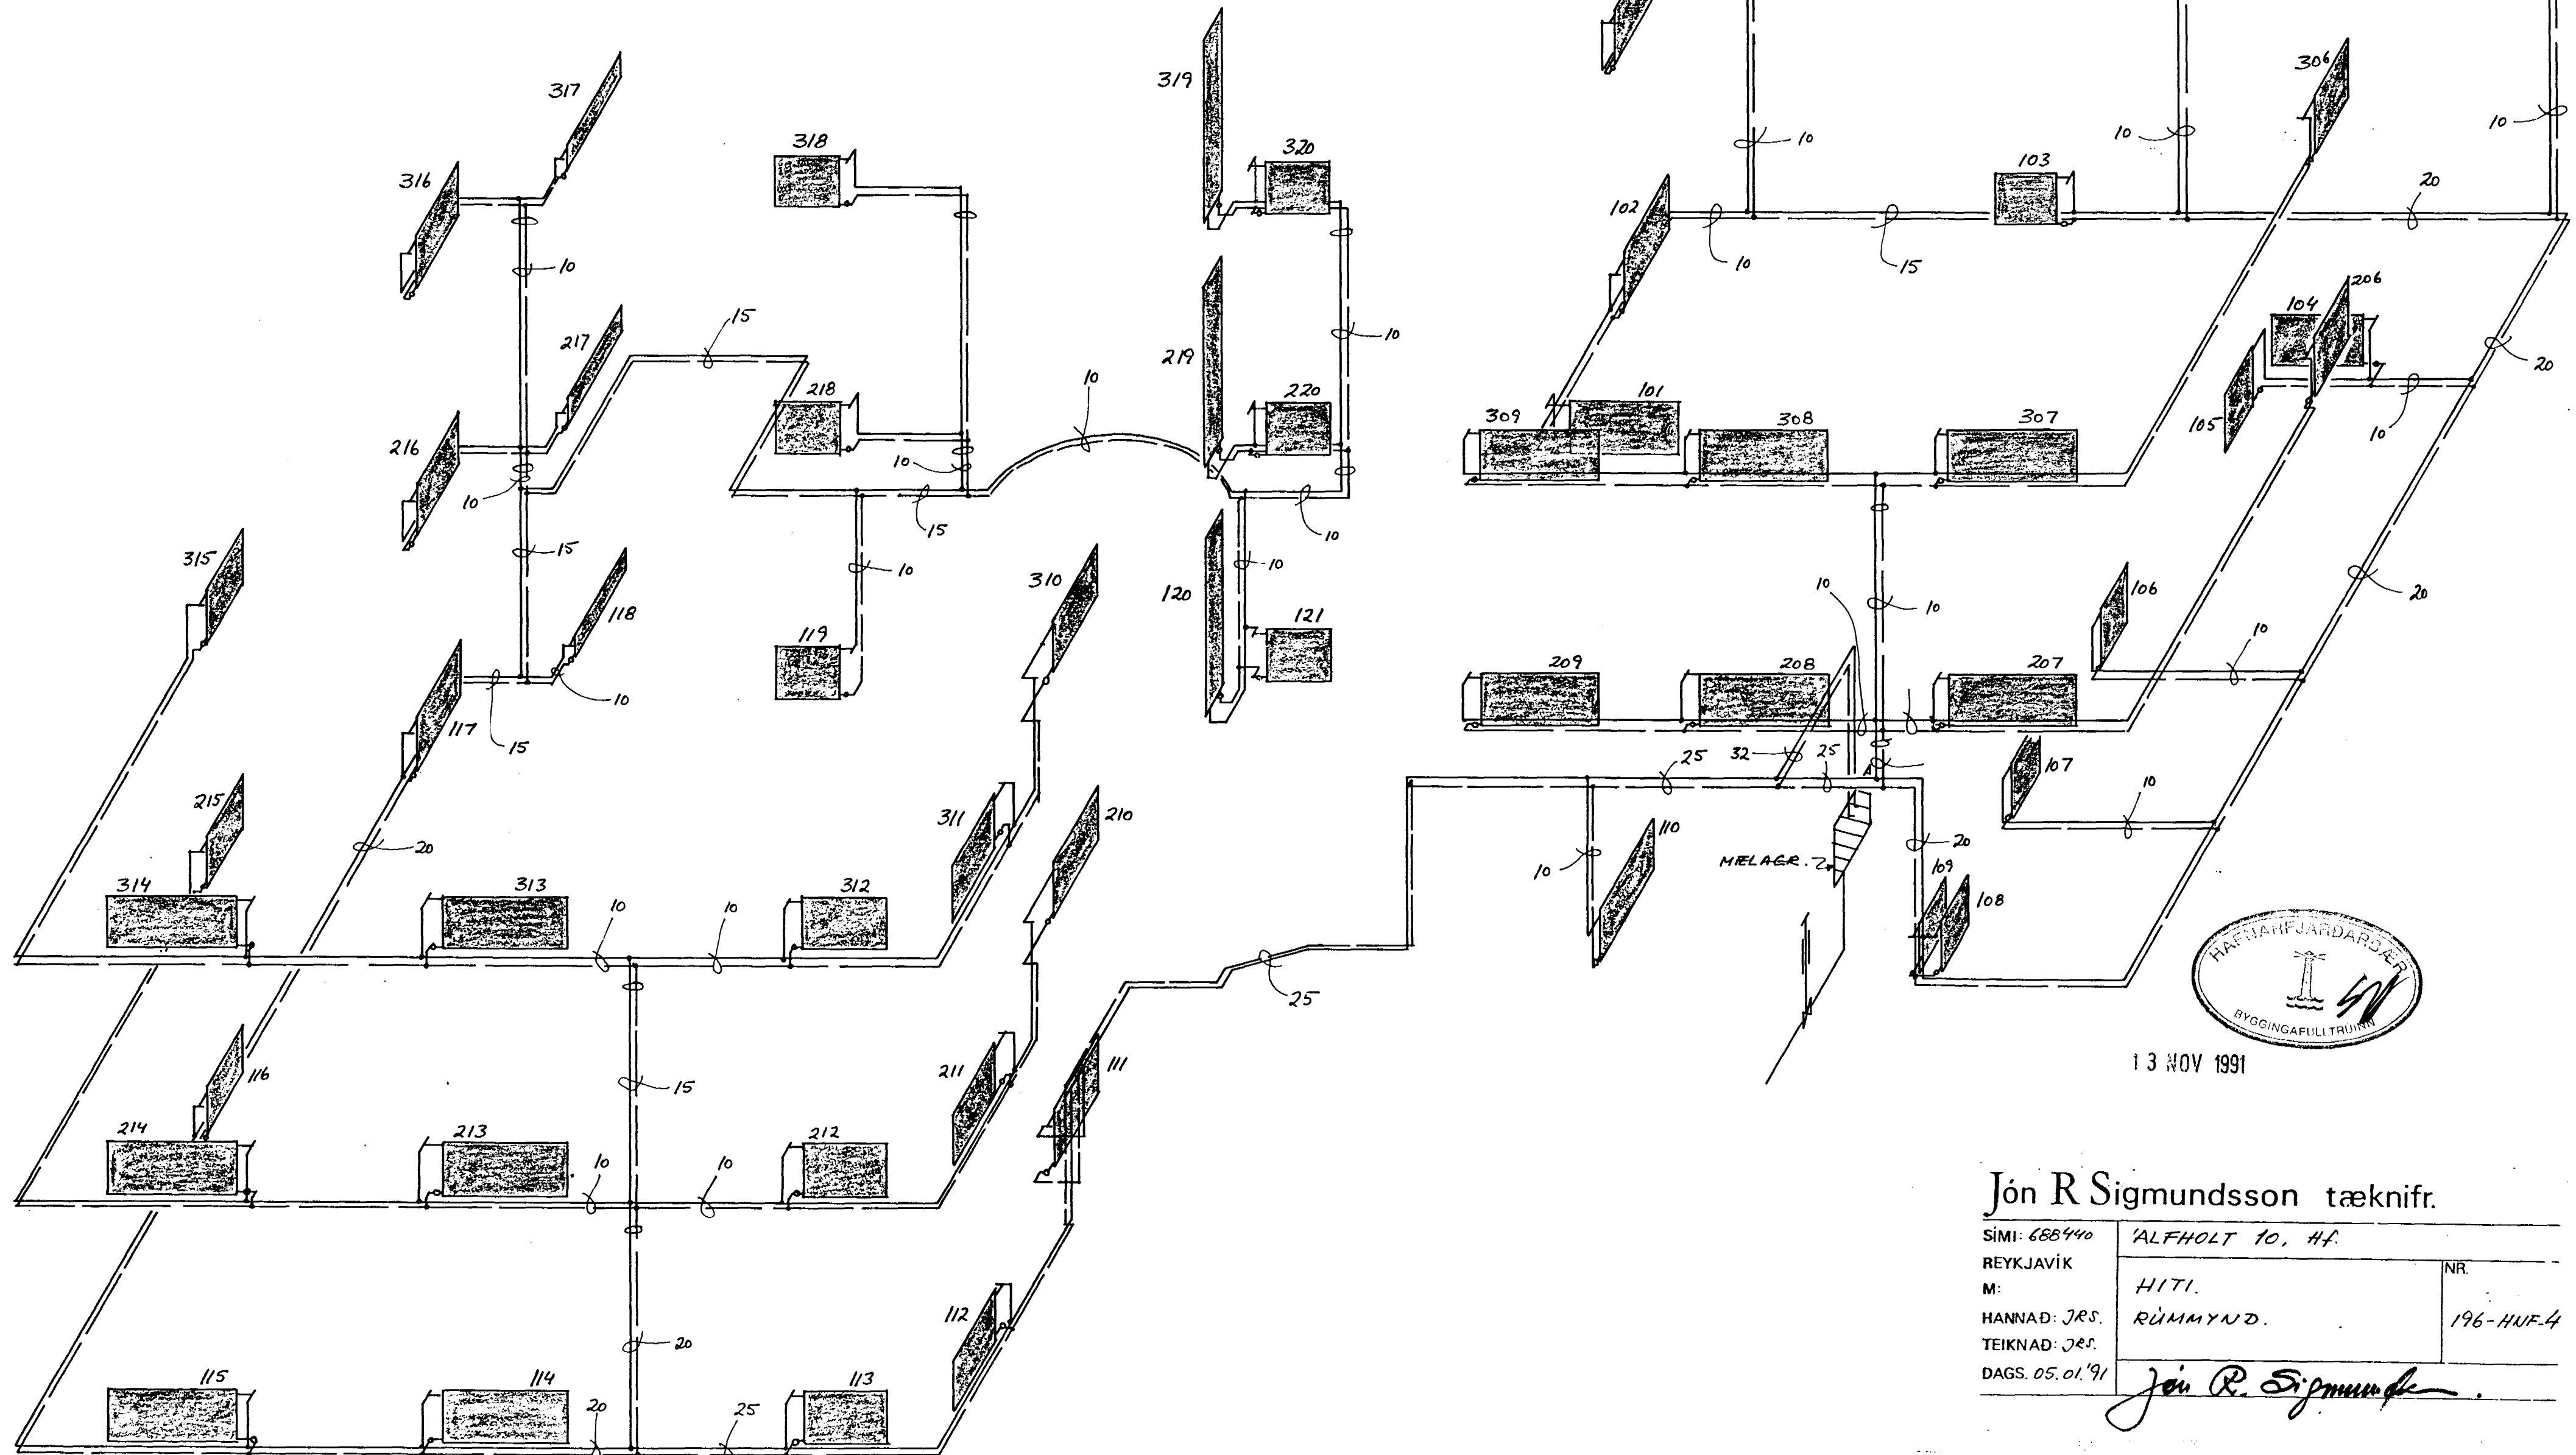

HITI, RÚMMYND.

13 NOV 1991

Jón R Sigmundsson tæknifr.

SÍMI: 688440  
 REYKJAVÍK  
 M:  
 HANNAÐ: JRS.  
 TEIKNAD: JRS.  
 DAGS: 05.01.91

'ALFHOLT 10, HF.

HITI.  
 RÚMMYND.

NR.  
 196-HUF-4

*Jón R. Sigmundsson*