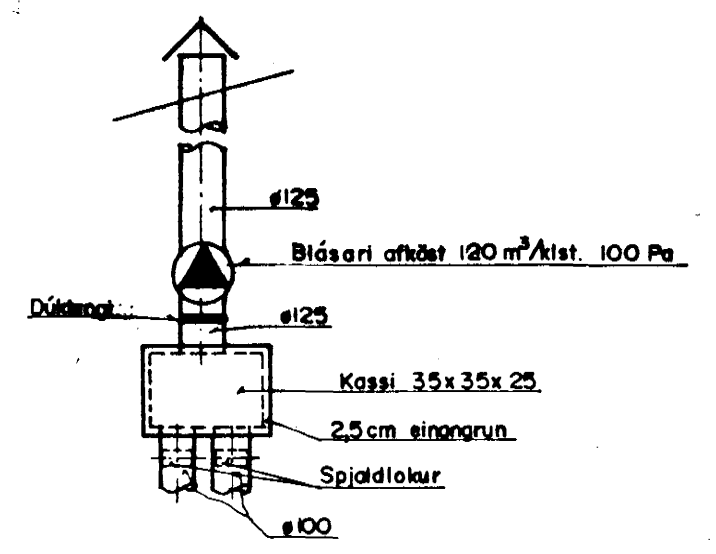

OFNALISTI - TOPP OFNAR

Nr.	Stöðsetning	Hæð	Langd	Afköst Wött.	Tenging
301	Vinnurými	60	180	1400	AD
302	Vinnurými	60	180	1400	AD
303	Vinnurými	60	180	1400	AD
304	Vinnurými	60	180	1400	AD

SNID L-L

Gangsetning stjórnast af loftlúðum í bóðarbergjum