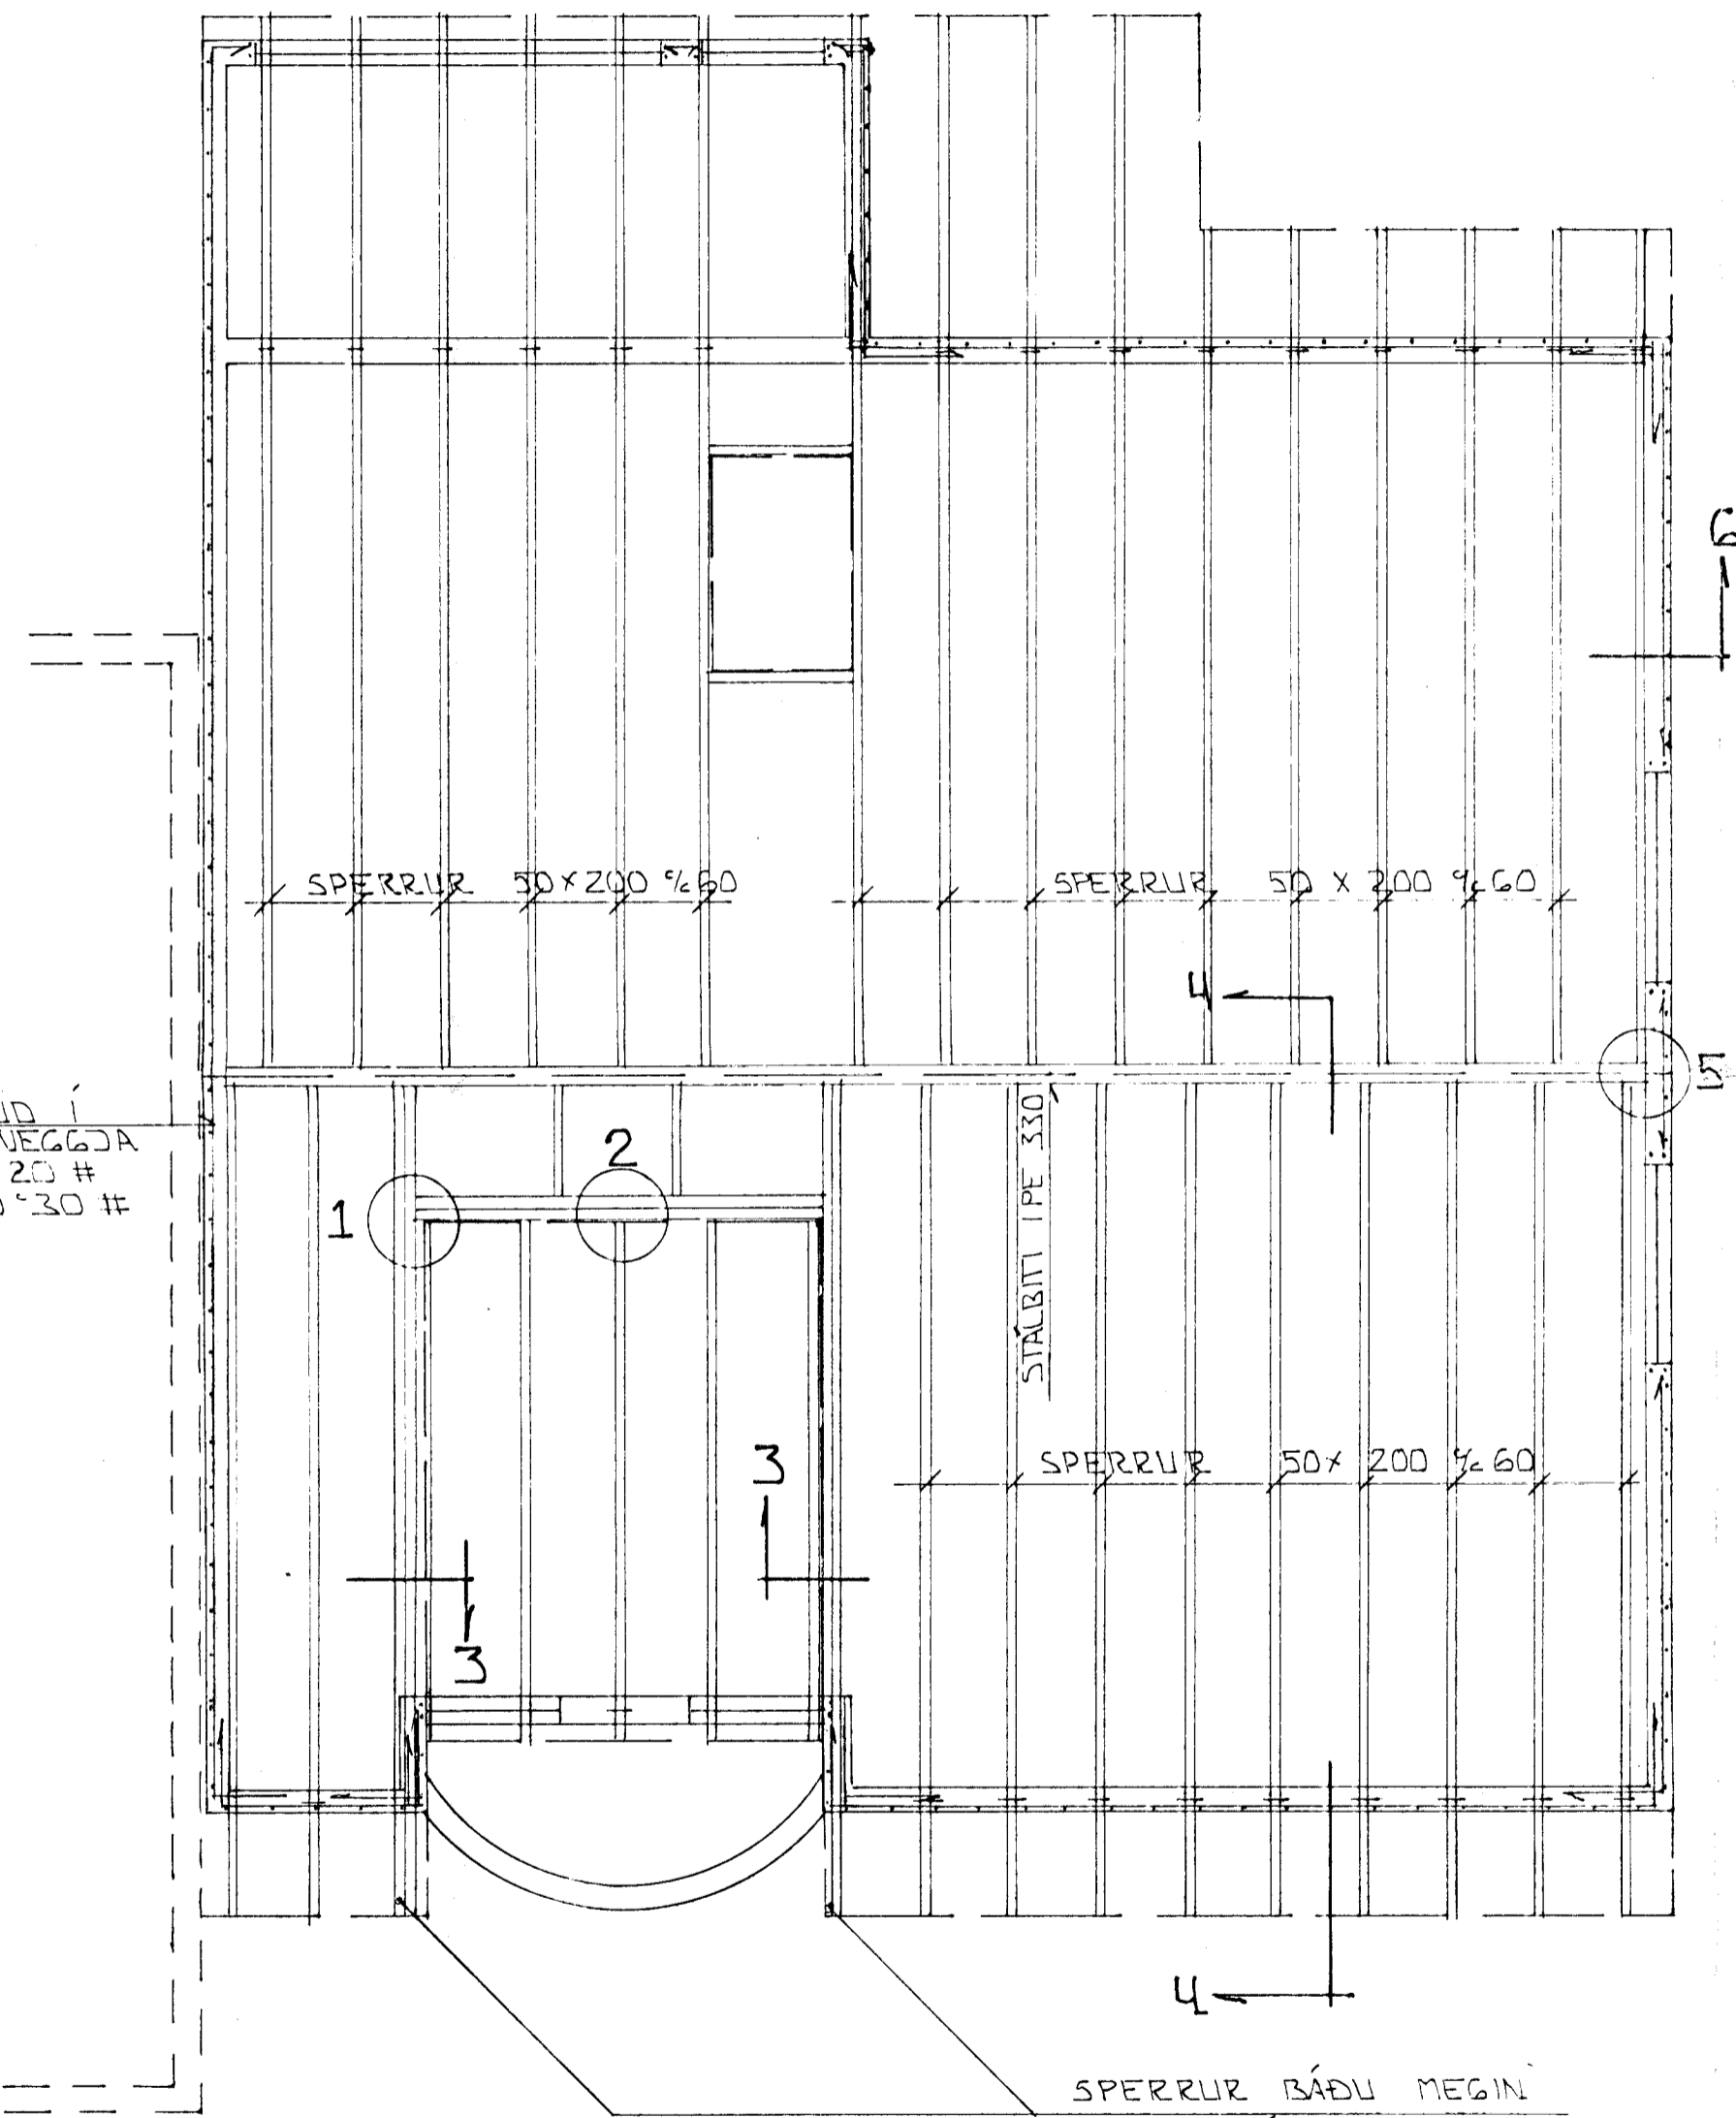

ATH. SPERRUR STAÐSETJAST ÚT FRÁ GLUGGA

GRUNNMYND PAKS 1:50

SÉRMYND 1 1:20

SÉRMYND 2 1:20

SNID 3 1:20

SNID 4 1:20

SÉRMYND 5 1:20

SNID 6 1:20