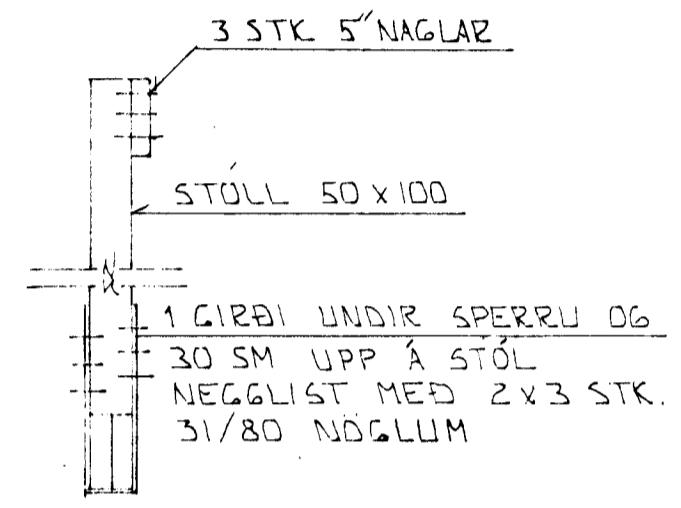

ATH. SPERRUR STAÐSETJAST ÚT FRÁ GLUGGA

GRUNNMYND PAKS 1:50

SÉRMYND 1 1:20

SÉRMYND 2 1:20

SNID 3 1:20

SNID 4 1:20

SÉRMYND 5 1:20

SNID 6 1:20