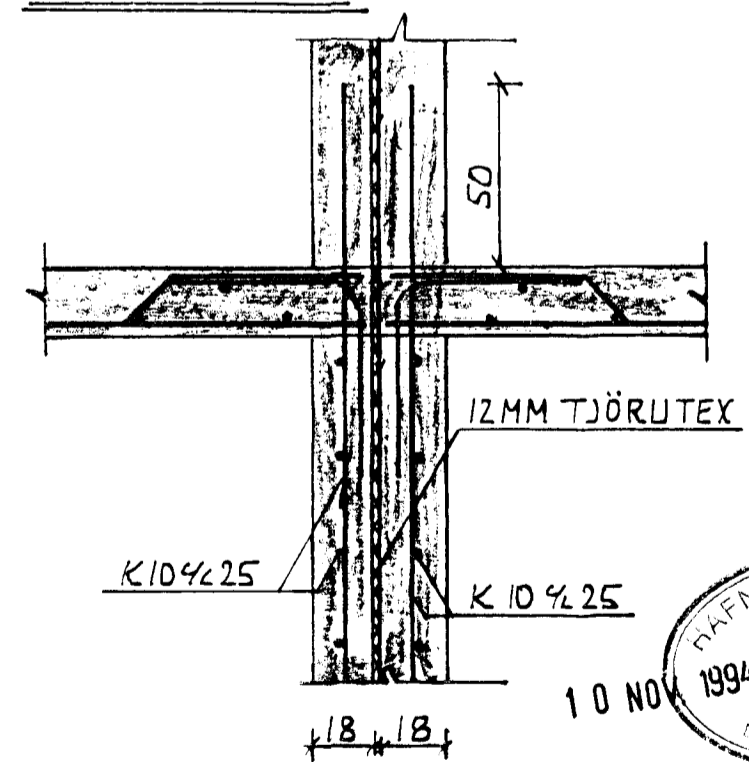

A-A. MKV 1:20

B-B. MKV 1:20

C-C. MKV 1:20

I-I. MKV 1:20

H-H. MKV 1:20

D-D. MKV 1:20

E-E. MKV 1:20

F-F. MKV 1:20

G-G. MKV 1:20

SKÝRINGAR:

ÖLL ÖNEFND MÁL ERU CM.
NEMA MÁL JARNA SEM ERU Í MM.
SJA AÐ ÖÐRU LEITI SKÝRINGAR
A SKÝRINGA BLAÐI.

ALHOLT 16 HAFNARFIRÐI FJÖLBÝLISHÚS	SVEINN N. VILHJ. VALLARGÖTU 30A KEFLAVÍK S.14838
SNIB Í DLÖTUR OG STIGA	HANNAB: <i>H</i> TEKN: <i>H</i> MKV: 1:20 DAGS: 24 94
	TEIKN. NR: 491-04