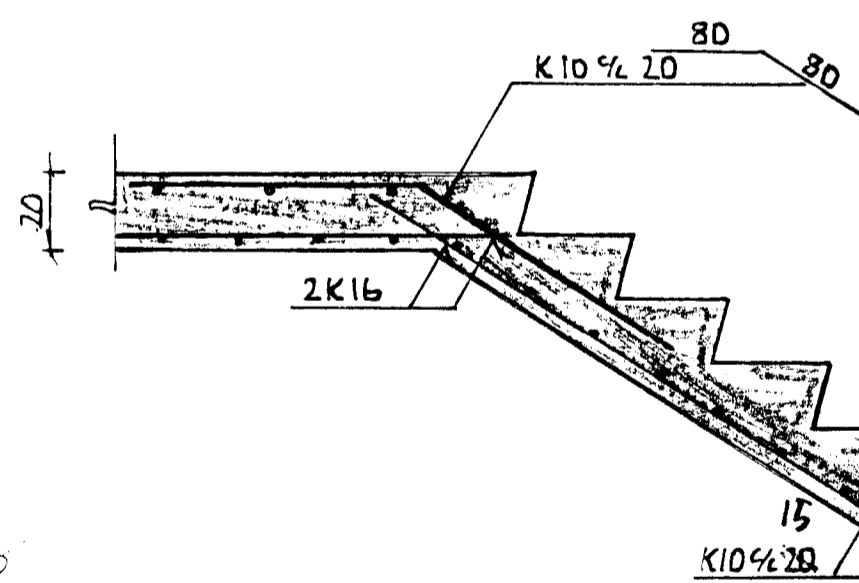

A-A. MKV 1:20

B-B. MKV 1:20

C-C. MKV 1:20

I-I. MKV 1:20

H-H. MKV 1:20

D-D. MKV 1:20

E-E. MKV 1:20

F-F. MKV 1:20

G-G. MKV 1:20

SKÝRINGAR:

ÖLL ÖNEFND MÁL ERU CM.
NEMA MÁL JARNA SEM ERU Í MM.
SJA AÐ ÖÐRU LEITI SKÝRINGAR
A SKÝRINGA BLAÐI.

ALHOLT 16 HAFNARFIRÐI FJÖLBÝLISHÚS	SVEINN N. VILHJ. VALLARGÖTU 30A KEFLAVÍK S.14838
SNIB Í DLÖTUR OG STIGA	HANNAB: <i>H</i> TEKN: <i>H</i> MKV: 1:20 DAGS: 24 94
	TEIKN. NR: 491-04