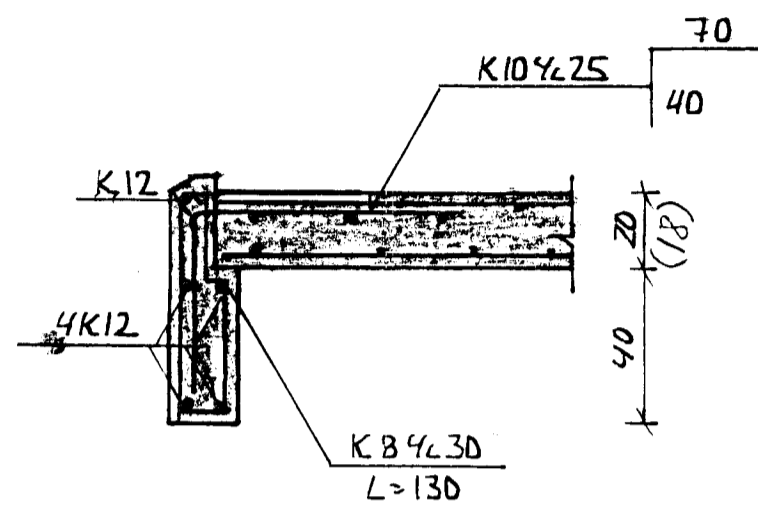

A-A. MKV 1:20

B-B. MKV 1:20

C-C. MKV 1:20

I-I. MKV 1:20

H-H. MKV 1:20

D-D. MKV 1:20

E-E. MKV 1:20

F-F. MKV 1:20

G-G. MKV 1:20

SKÝRINGAR:

ÖLL ÖNEFND MÁL ERU CM.
NEMA MÁL JARNA SEM ERU Í MM.
SJA AÐ ÖÐRU LEITI SKÝRINGAR
A SKÝRINGA BLAÐI.

ALHOLT 16 HAFNARFIRÐI FJÖLBÝLISHÚS	SVEINN N. VILHJ. VALLARGÖTU 30A KEFLAVÍK S.14838
SNIB Í DLÖTUR OG STIGA	HANNAB: <i>H</i> TEKN: <i>H</i> MKV: 1:20 DAGS: 24 94
	TEIKN. NR: 491-04