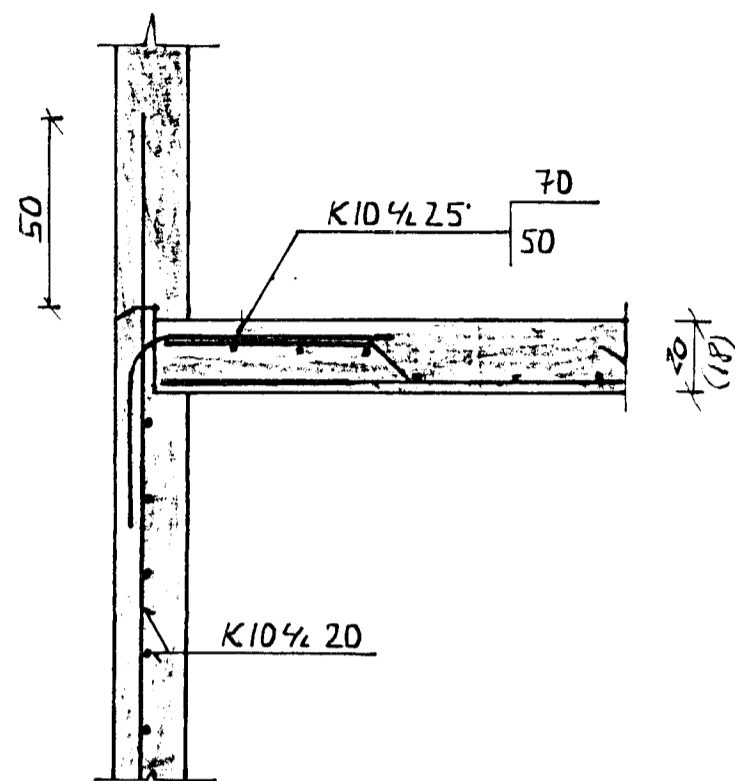

A-A. MKV 1:20

B-B. MKV 1:20

C-C. MKV 1:20

I-I. MKV 1:20

H-H. MKV 1:20

D-D. MKV 1:20

E-E. MKV 1:20

F-F. MKV 1:20

G-G. MKV 1:20

SKÝRINGAR:

ÖLL ÖNEFND MÁL ERU CM.
NEMA MÁL JARNA SEM ERU Í MM.
SJA AÐ ÖÐRU LEITI SKÝRINGAR
A SKÝRINGA BLAÐI.

ALHOLT 16 HAFNARFIRÐI FJÖLBÝLISHÚS	SVEINN N. VILHJ. VALLARGÖTU 30A KEFLAVÍK S.14838
SNIB Í DLÖTUR OG STIGA	HANNAB: <i>H</i> TEKN: <i>H</i> MKV: 1:20 DAGS: 24 94
	TEIKN. NR: 491-04