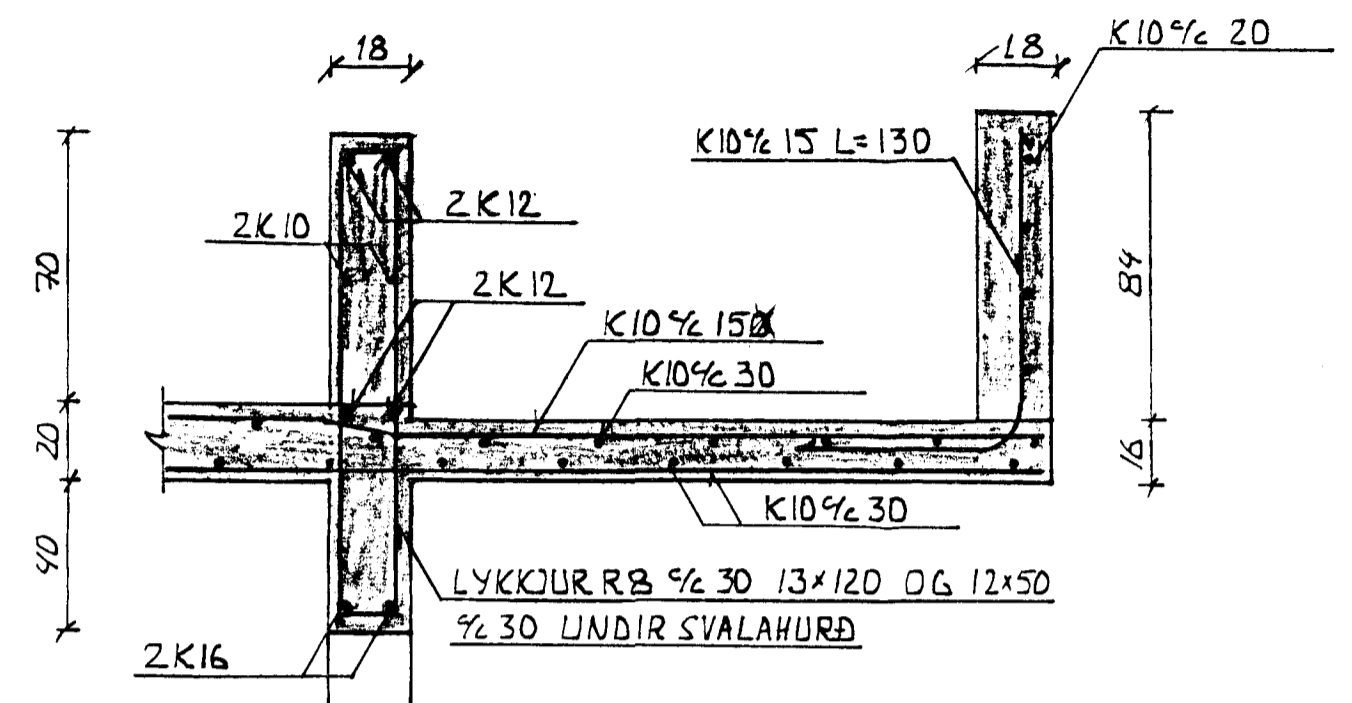

A-A. MKV 1:20

B-B. MKV 1:20

C-C. MKV 1:20

I-I. MKV 1:20

H-H. MKV 1:20

D-D. MKV 1:20

E-E. MKV 1:20

F-F. MKV 1:20

G-G. MKV 1:20

SKÝRINGAR:

ÖLL ÖNEFND MÁL ERU CM.
NEMA MÁL JARNA SEM ERU Í MM.
SJA AÐ ÖÐRU LEITI SKÝRINGAR
A SKÝRINGA BLAÐI.

ALHOLT 16 HAFNARFIRÐI FJÖLBÝLISHÚS	SVEINN N. VILHJ. VALLARGÖTU 30A KEFLAVÍK S.14838
SNIB Í DLÖTUR OG STIGA	HANNAB: <i>H</i> TEKN: <i>H</i> MKV: 1:20 DAGS: 24 94
	TEIKN. NR: 491-04