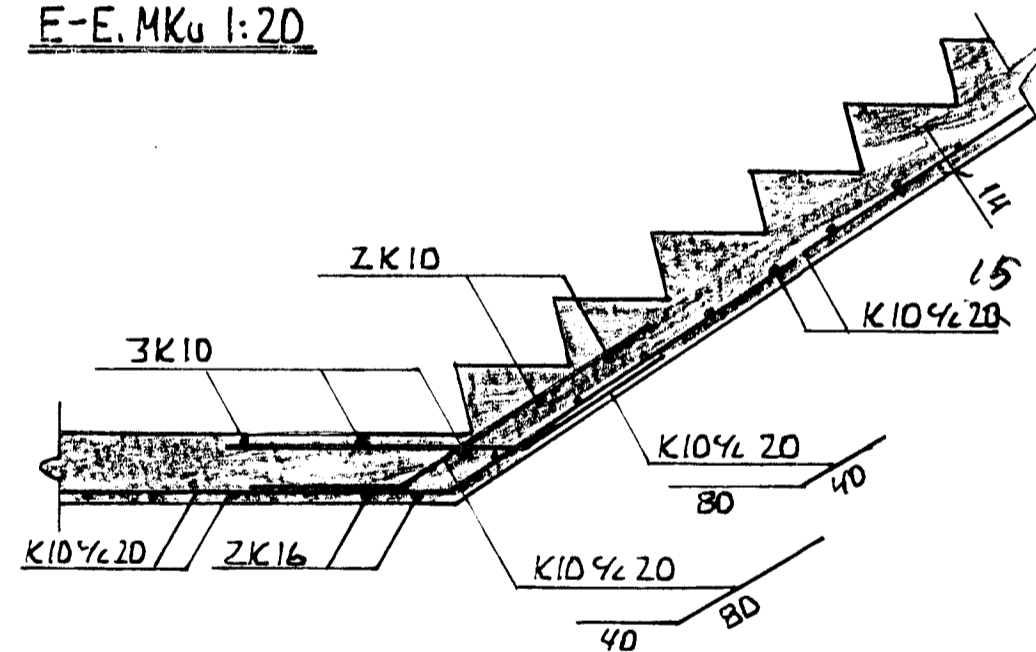

A-A. MKV 1:20

B-B. MKV 1:20

C-C. MKV 1:20

I-I. MKV 1:20

H-H. MKV 1:20

D-D. MKV 1:20

E-E. MKV 1:20

F-F. MKV 1:20

G-G. MKV 1:20

SKÝRINGAR:

ÖLL ÖNEFND MÁL ERU CM.
NEMA MÁL JARNA SEM ERU Í MM.
SJA AÐ ÖÐRU LEITI SKÝRINGAR
A SKÝRINGA BLAÐI.

ALHOLT 16 HAFNARFIRÐI FJÖLBÝLISHÚS	SVEINN N. VILHJ. VALLARGÖTU 30A KEFLAVÍK S.14838
SNIB Í DLÖTUR OG STIGA	HANNAB: <i>H</i> TEKN: <i>H</i> MKV: 1:20 DAGS: 24 94
	TEIKN. NR: 491-04