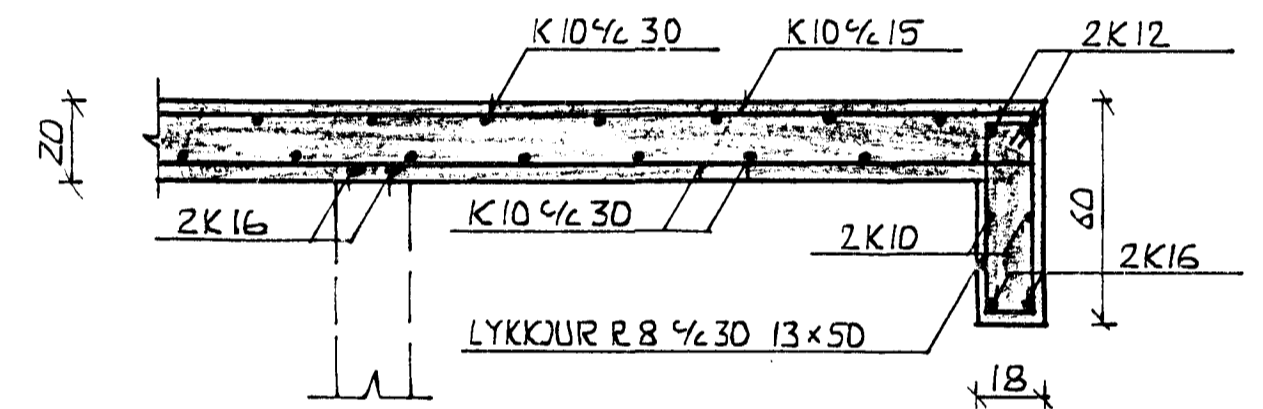

A-A. MKV 1:20

B-B. MKV 1:20

C-C. MKV 1:20

I-I. MKV 1:20

H-H. MKV 1:20

D-D. MKV 1:20

E-E. MKV 1:20

F-F. MKV 1:20

G-G. MKV 1:20

SKÝRINGAR:

ÖLL ÖNEFND MÁL ERU CM.
NEMA MÁL JARNA SEM ERU Í MM.
SJA AÐ ÖÐRU LEITI SKÝRINGAR
A SKÝRINGA BLAÐI.

ALHOLT 16 HAFNARFIRÐI FJÖLBÝLISHÚS	SVEINN N. VILHJ. VALLARGÖTU 30A KEFLAVÍK S.14838
SNIB Í DLÖTUR OG STIGA	HANNAB: <i>H</i> TEKN: <i>H</i> MKV: 1:20 DAGS: 24 94
	TEIKN. NR: 491-04