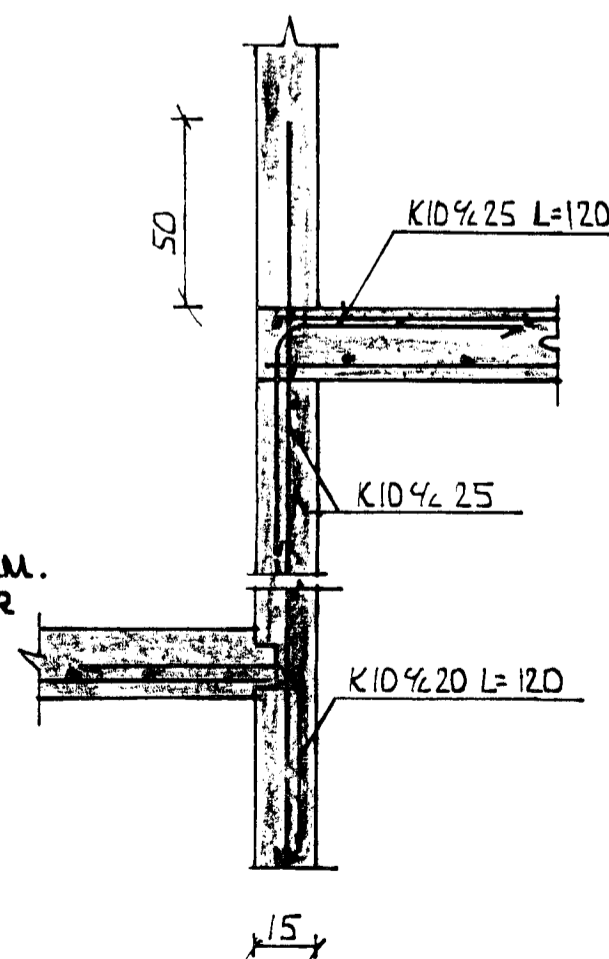

A-A. MKV 1:20

B-B. MKV 1:20

C-C. MKV 1:20

I-I. MKV 1:20

H-H. MKV 1:20

D-D. MKV 1:20

E-E. MKV 1:20

F-F. MKV 1:20

G-G. MKV 1:20

SKÝRINGAR:

ÖLL ÖNEFND MÁL ERU CM.
NEMA MÁL JARNA SEM ERU Í MM.
SJA AÐ ÖÐRU LEITI SKÝRINGAR
A SKÝRINGA BLAÐI.

ALHOLT 16 HAFNARFIRÐI FJÖLBÝLISHÚS	SVEINN N. VILHJ. VALLARGÖTU 30A KEFLAVÍK S.14838
SNIB Í DLÖTUR OG STIGA	HANNAB: <i>H</i> TEKN: <i>H</i> MKV: 1:20 DAGS: 24 94
	TEIKN. NR: 491-04