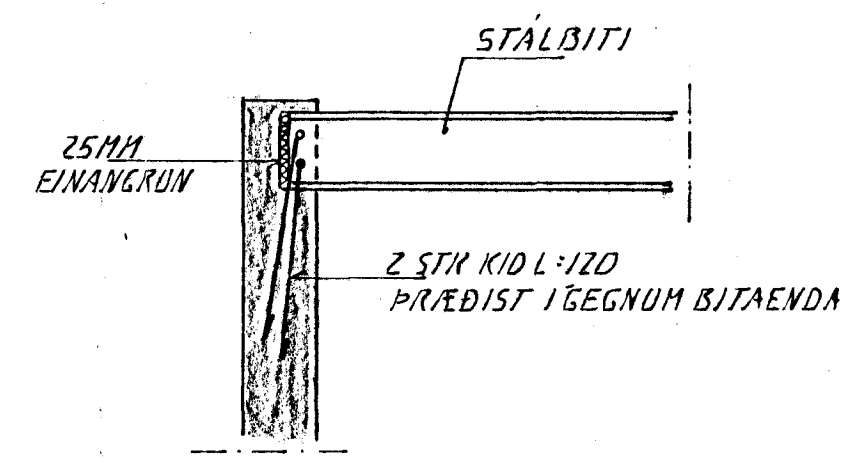

SNID A-A, 1:20

SNID 1, 1:20

STÁLBITI Í VEGG

SNID 2, 1:20

ÁSKILIÐ, ELDRI
TEIKNING ÓGILD

BR.NR.	DAGS	EDLI BREVTINGAR	SIGN.
01	24.06.93	FEKTING VIÐ KVIST	A.71
ALFHÖLT ÍÐ HAFNARFIRÐI ÞAKVIRKI, SÉRHYNDIÐ			DAGS. APRIL 93 HANNAS A.71 TEIKNAD A.71 VERK NR. 9308
MELIKV. 1:20 SIGURÐUR ÞORLEIFSSON TEKNIFRÆÐINGUR F.T.F.I. STRANDGÖTU 11 HAFNARFIRÐI SÍMI 54751/54255			BLAD NR. 1-06