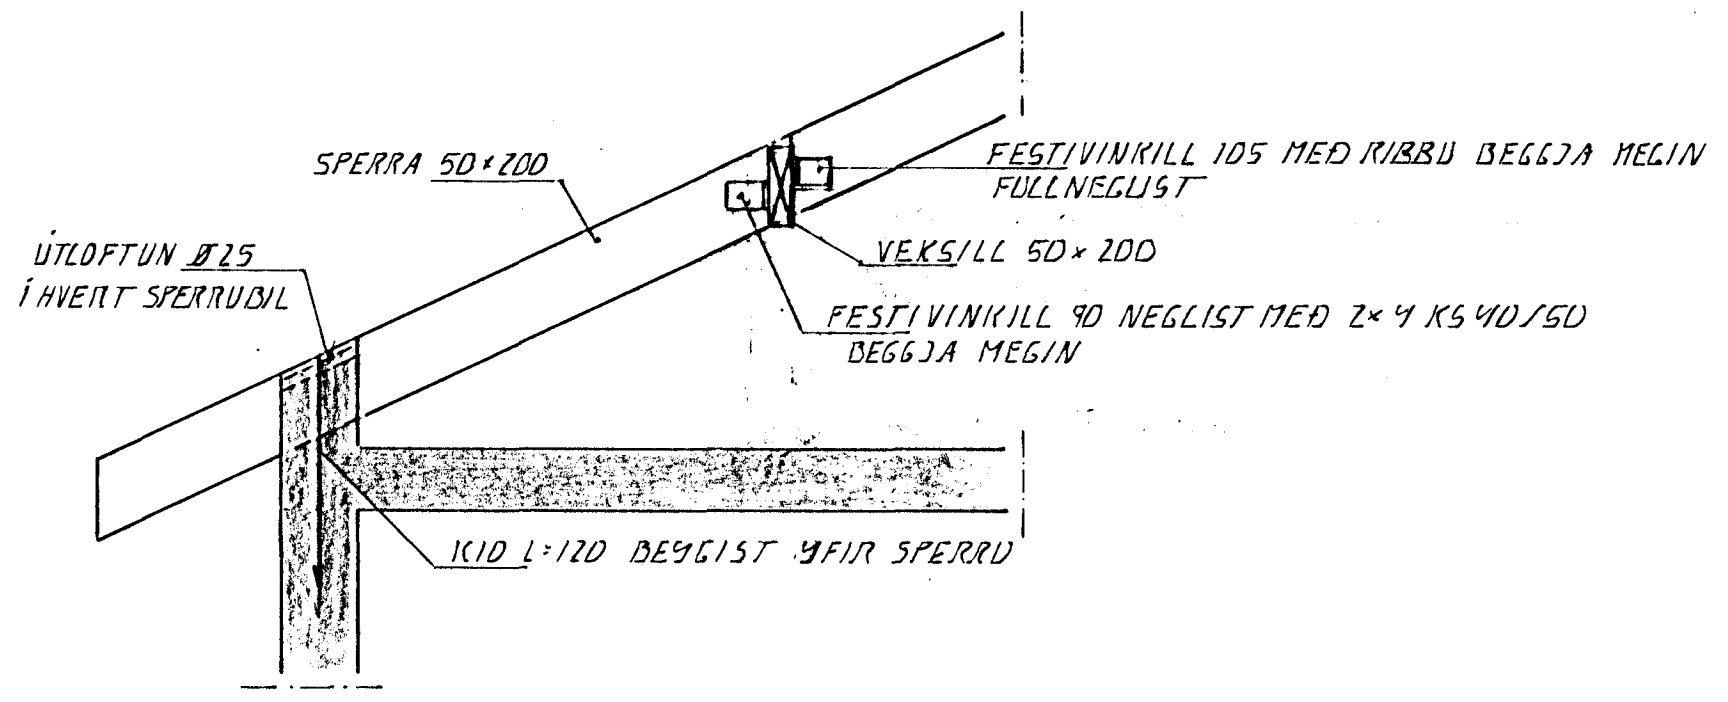

SNID A-A, 1:20

SNID 1, 1:20

STÁLBITI Í VEGG

SNID 2, 1:20

ÁSKILIÐ, ELDRI
TEIKNING ÓGILD

BR.NR.	DAGS	EDLI BREVTINGAR	SIGN.
01	24.06.93	FEKTING VIÐ KVIST	A.71
ALFHÖLT ÍÐ HAFNARFIRÐI ÞAKVIRKI, SÉRHYNDIÐ			DAGS. APRIL 93 HANNAS A.71 TEIKNAD A.71 VERK NR. 9308
MELIKV. 1:20 SIGURÐUR ÞORLEIFSSON TEKNIFRÆÐINGUR F.T.F.I. STRANDGÖTU 11 HAFNARFIRÐI SÍMI 54751/54255			BLAD NR. 1-06