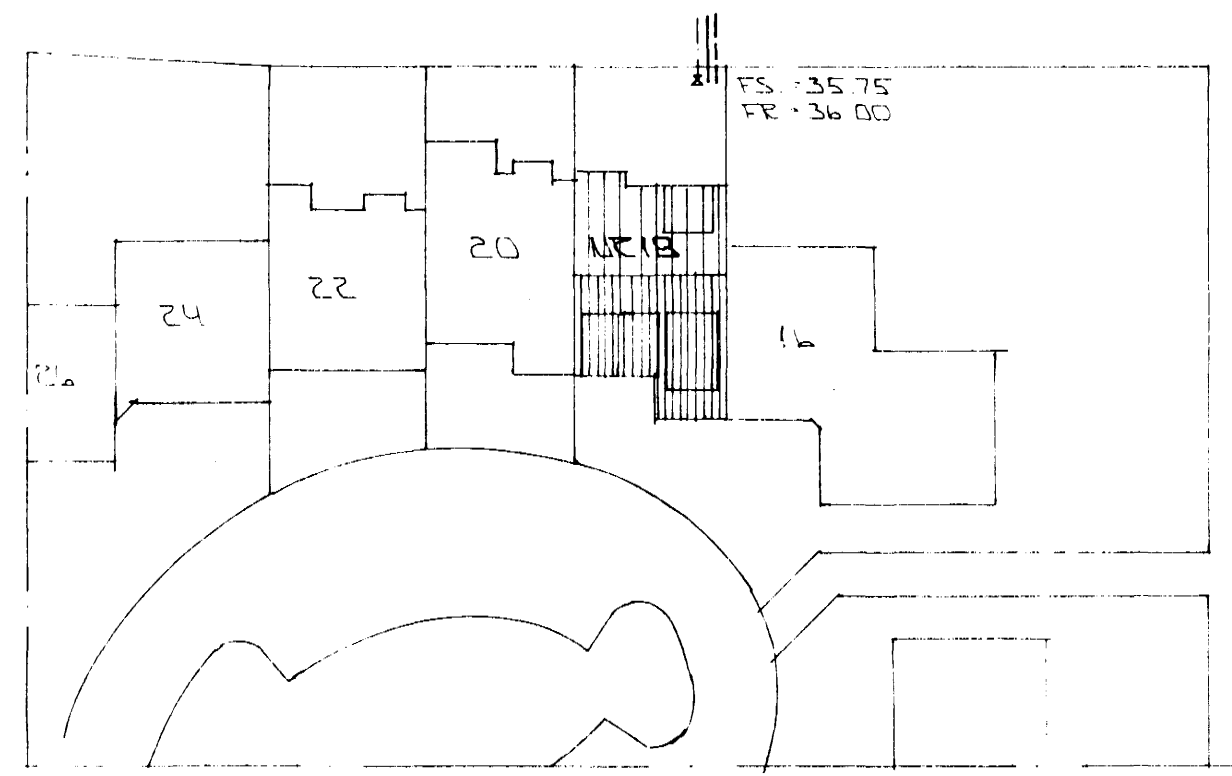

GRUNNMYND, 1:50

AFSTÖÐUMYND, 1:500

04 MAR 1993  
07 JUL 1993  
HAFNARFJÁRDARBEIÐ  
YGGINGAUFULLTRINN  
K.A.

BR NR	DAGS	EDLI	BREYTINGAR	SIGN
ALFHOLT 18 HAFNARFIRÐI GRUNNLAGNIR				DAGS FEB. 93 HANNAÐ P.W. TEIKNAD K.H. VERK NR 9308
MELIKV. 1:50, 1:500 SIGURÐUR ÞORLEIFSSON TEKNIFRÆÐINGUR FT.FI.				BLAÐ NR 2-02
STRANDGÖTU 11 HAFNARFIRÐI SÍMI 54751/54255				