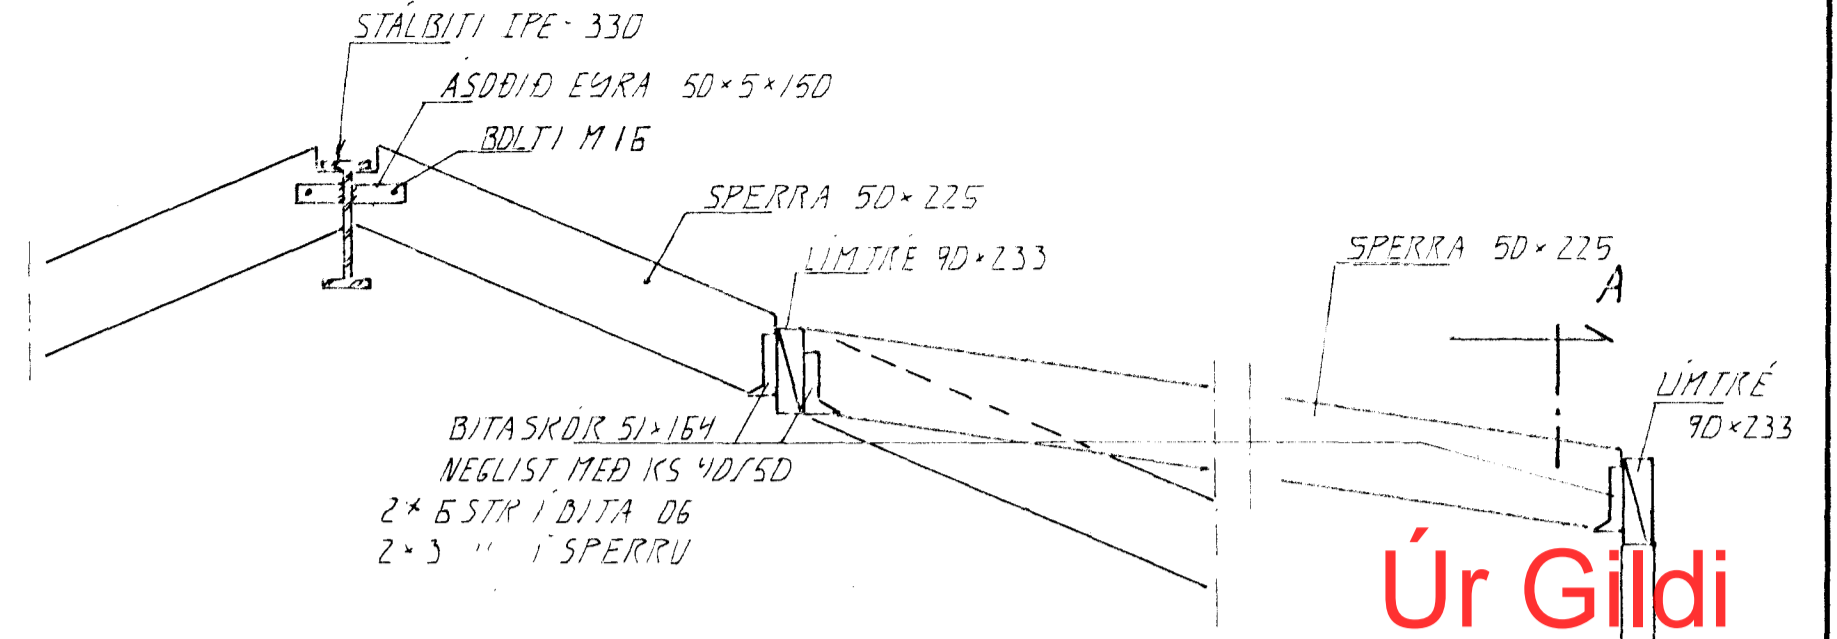

SNID 1. 1:20