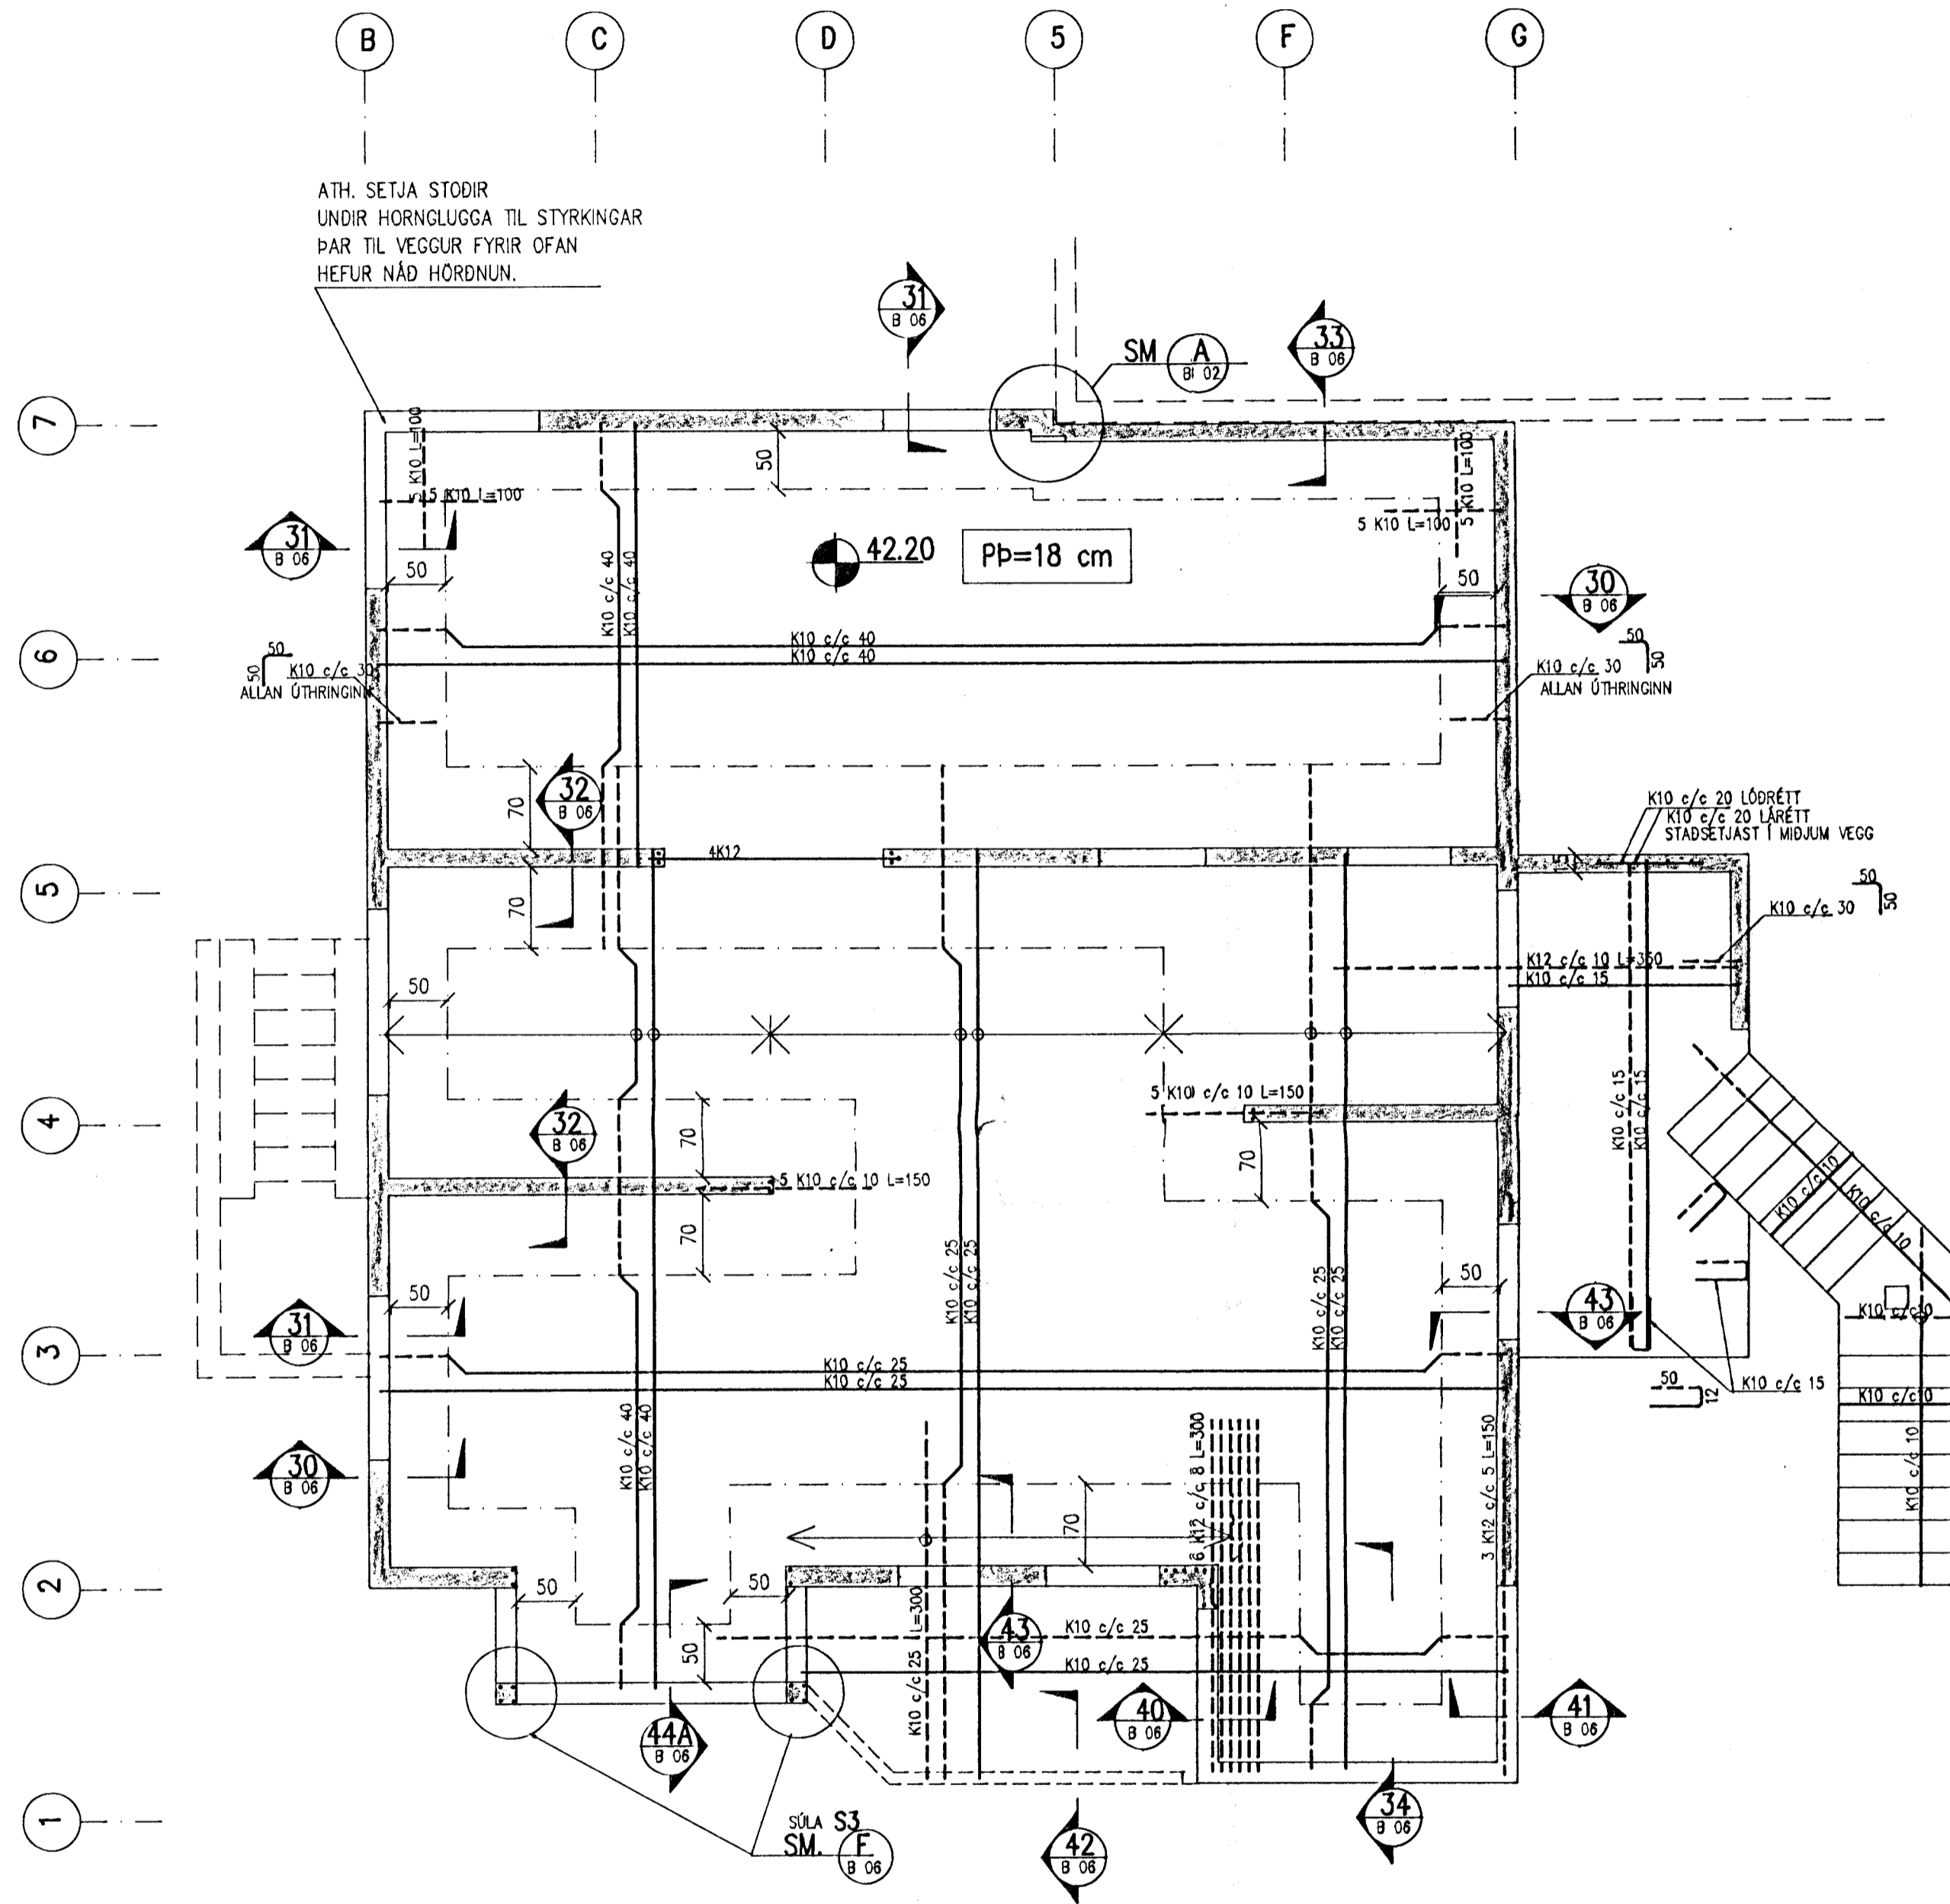

BENDING PLÖTU YFIR 1.HÆÐ
 ÁLFHOLT 26 1/50

BENDING PLÖTU YFIR 2.HÆÐ (LOFT)
 ÁLFHOLT 26 1/50

GÖT Í PLÖTU ERU SÝND Á
 SÉRSTOKU GATAPLANI.
 STÁL OG STEYPUKÝRINGAR
 ERU Á TEIKNINGU B 02

*ATH hringstegi
 skulu bn. teikn*

EFNI: BURDAVRKI :
 BENDING PLÖTU YFIR 1.HÆÐ
 OG 2.HÆÐ (LOFTPLATA)

MELKVARÐI: 1/50
 DAGS: JAN '91
 BREYTT: TEIKNING NR.: B 07-26
 HANNAD: ÁGÚST B VERK NR.:
 SAMP: *Ágúst Birgisson*
 TOLLVUSKRA: ALFHOLT/007-26