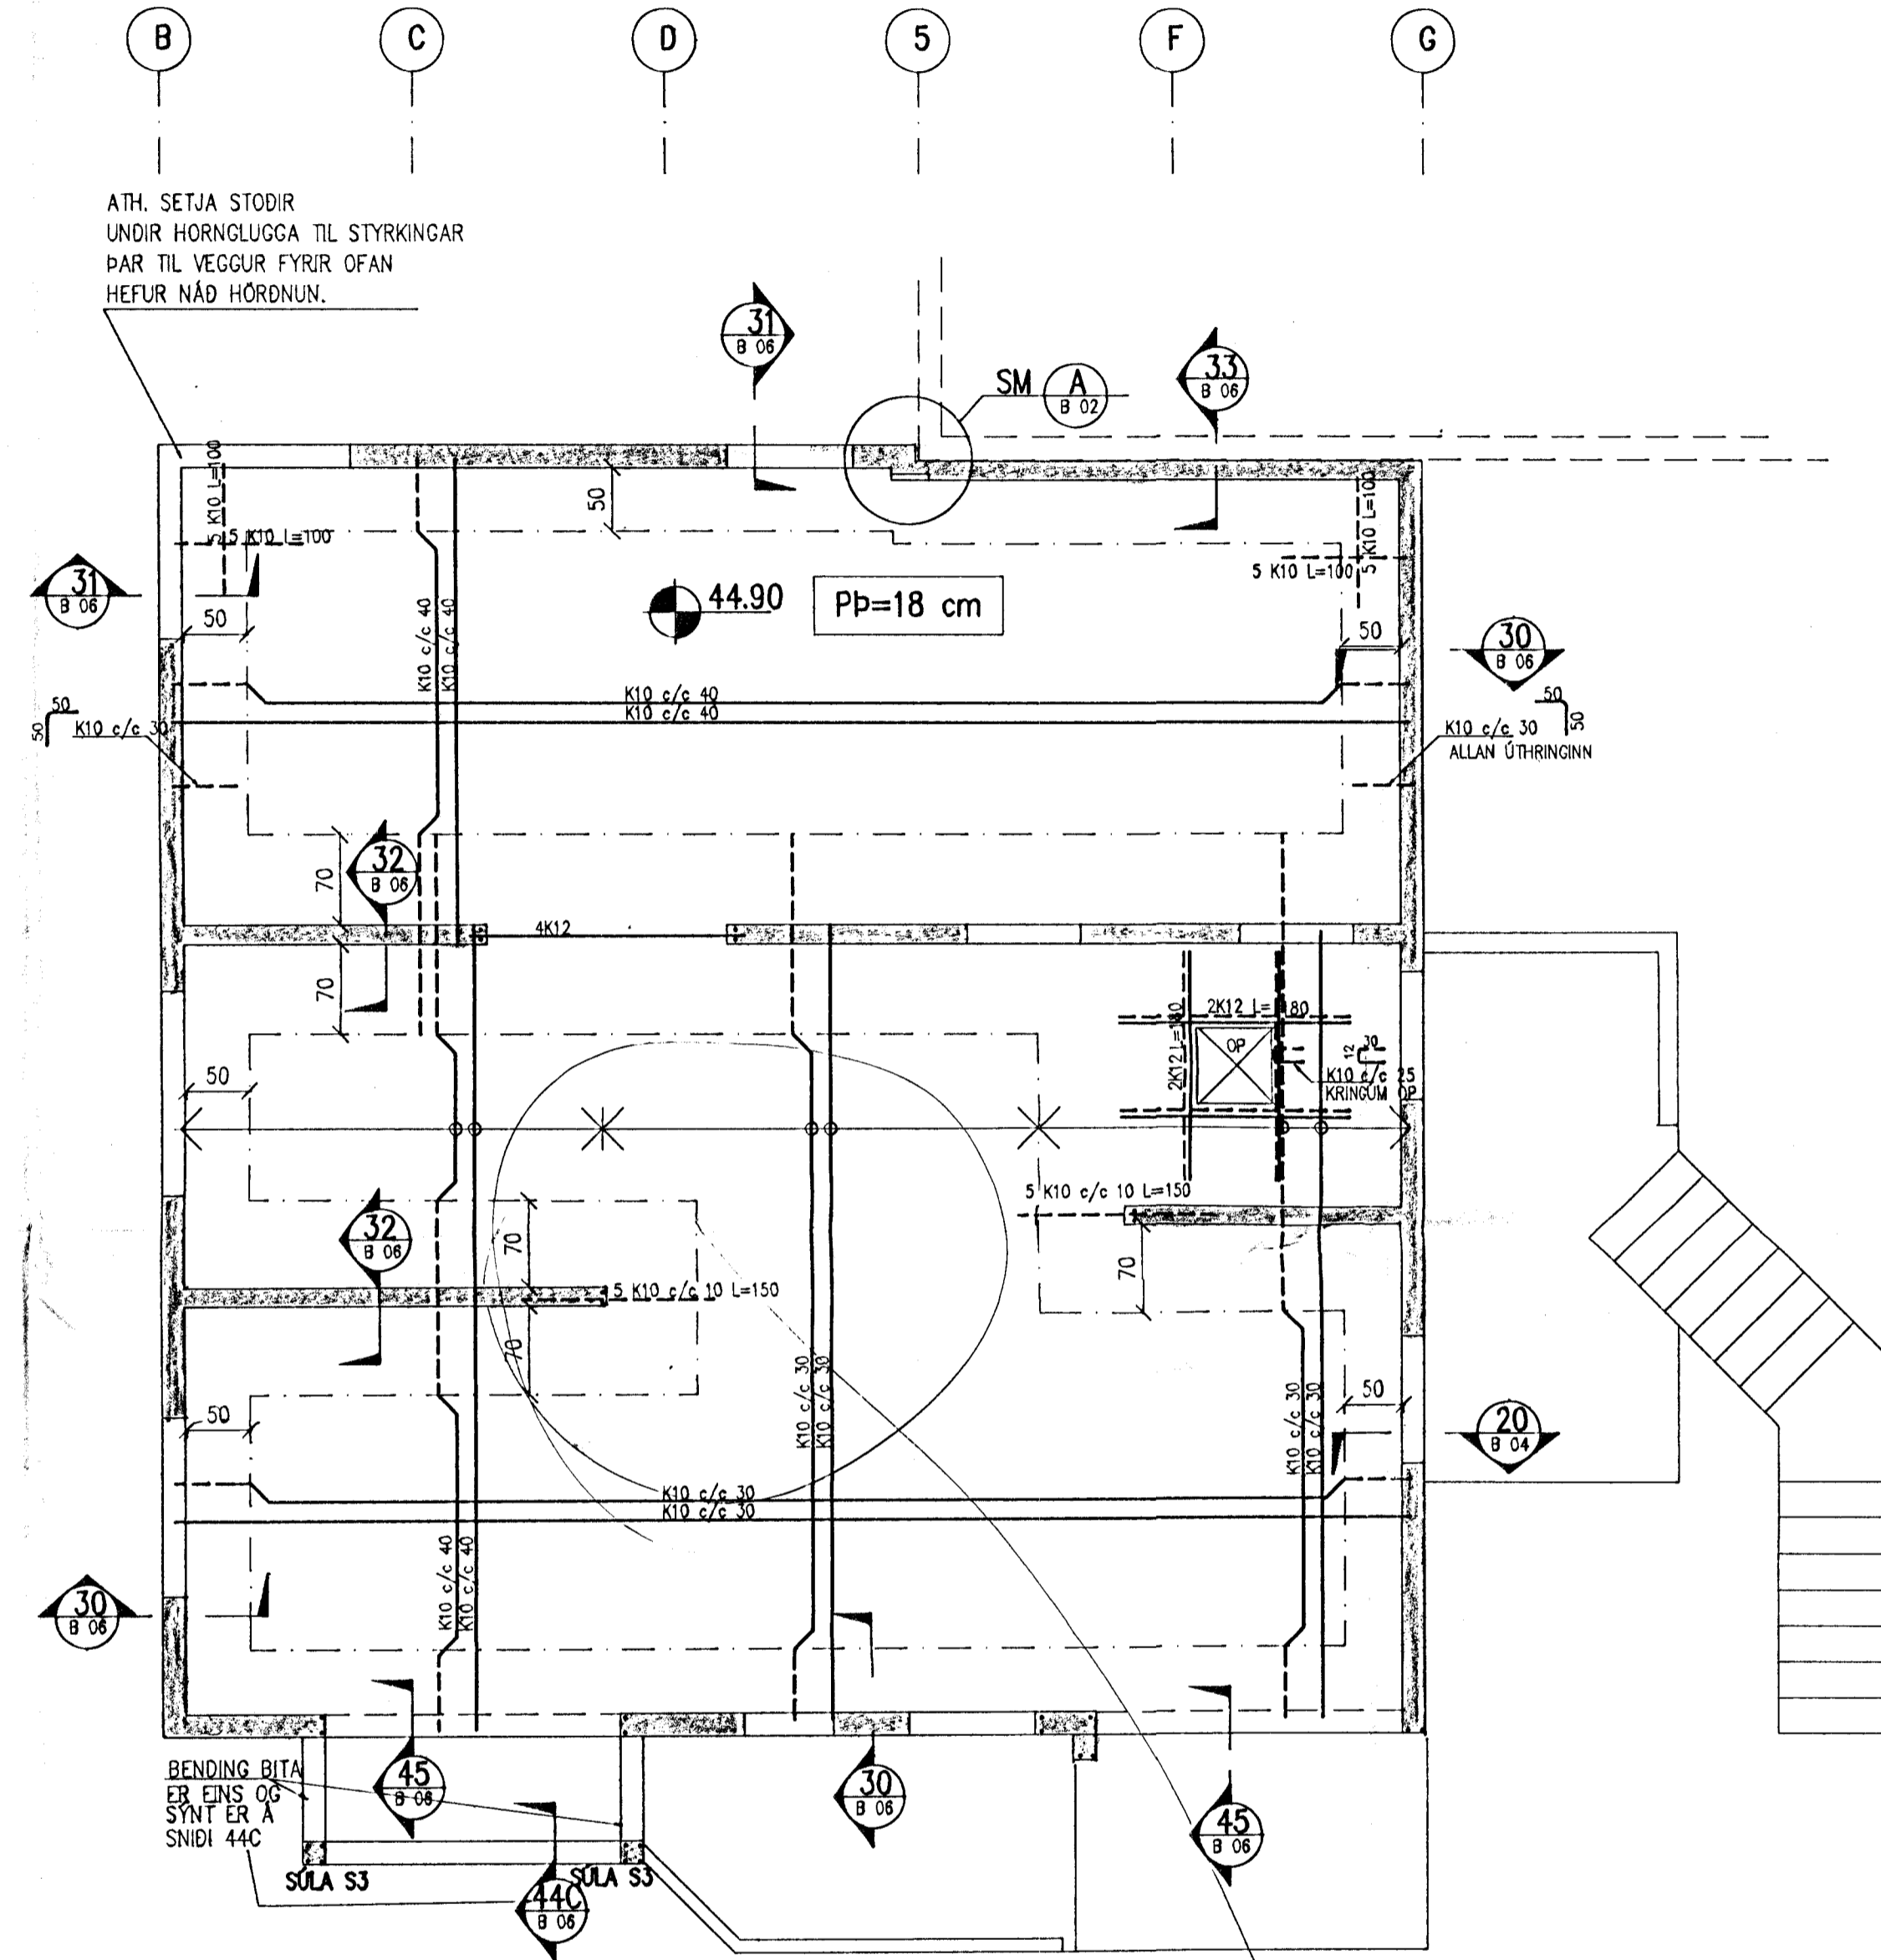

BENDING PLÖTU YFIR 1.HÆÐ
 ÁLFHOLT 26 1/50

BENDING PLÖTU YFIR 2.HÆÐ (LOFT)
 ÁLFHOLT 26 1/50

GÖT Í PLÖTU ERU SÝND Á
 SÉRSTOKU GATAPLANI.
 STÁL OG STEYPUKÝRINGAR
 ERU Á TEIKNINGU B 02

*ATH hringstegi
 skulu bn. teikn*

EFNI: BURDAVRKI :
 BENDING PLÖTU YFIR 1.HÆÐ
 OG 2.HÆÐ (LOFTPLATA)

MELKVARÐI: 1/50
 DAGS: JAN '91
 BREYTT: TEIKNING NR.: B 07-26
 HANNAD: ÁGÚST B VERK NR.:
 SAMP: *Ágúst Birgisson*
 TOLLVUSKRA: ALFHOLT/007-26