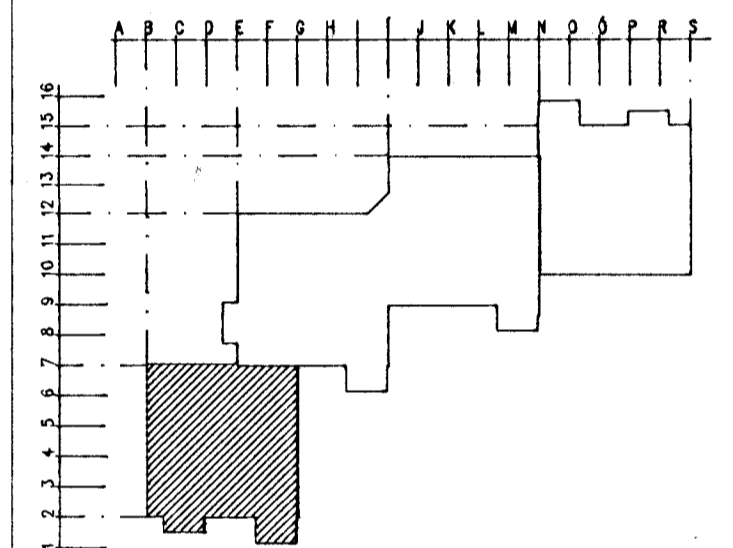

BENDING PLÖTU YFIR 1.HÆÐ
 ÁLFHOLT 26 1/50

BENDING PLÖTU YFIR 2.HÆÐ (LOFT)
 ÁLFHOLT 26 1/50

GÖT Í PLÖTU ERU SÝND Á
 SÉRSTOKU GATAPLANI.
 STÁL OG STEYPUKÝRINGAR
 ERU Á TEIKNINGU B 02

*ATH hringstegi
 skulu bn. teikn*

EFNI: BURDAVRKI :
 BENDING PLÖTU YFIR 1.HÆÐ
 OG 2.HÆÐ (LOFTPLATA)

MELKVARÐI: 1/50
 DAGS: JAN '91
 BREYTT: TEIKNING NR.: B 07-26
 HANNAD: ÁGÚST B VERK NR.:
 SAMP: *Ágúst Birgisson*
 TOLLVUSKRA: ALFHOLT/007-26