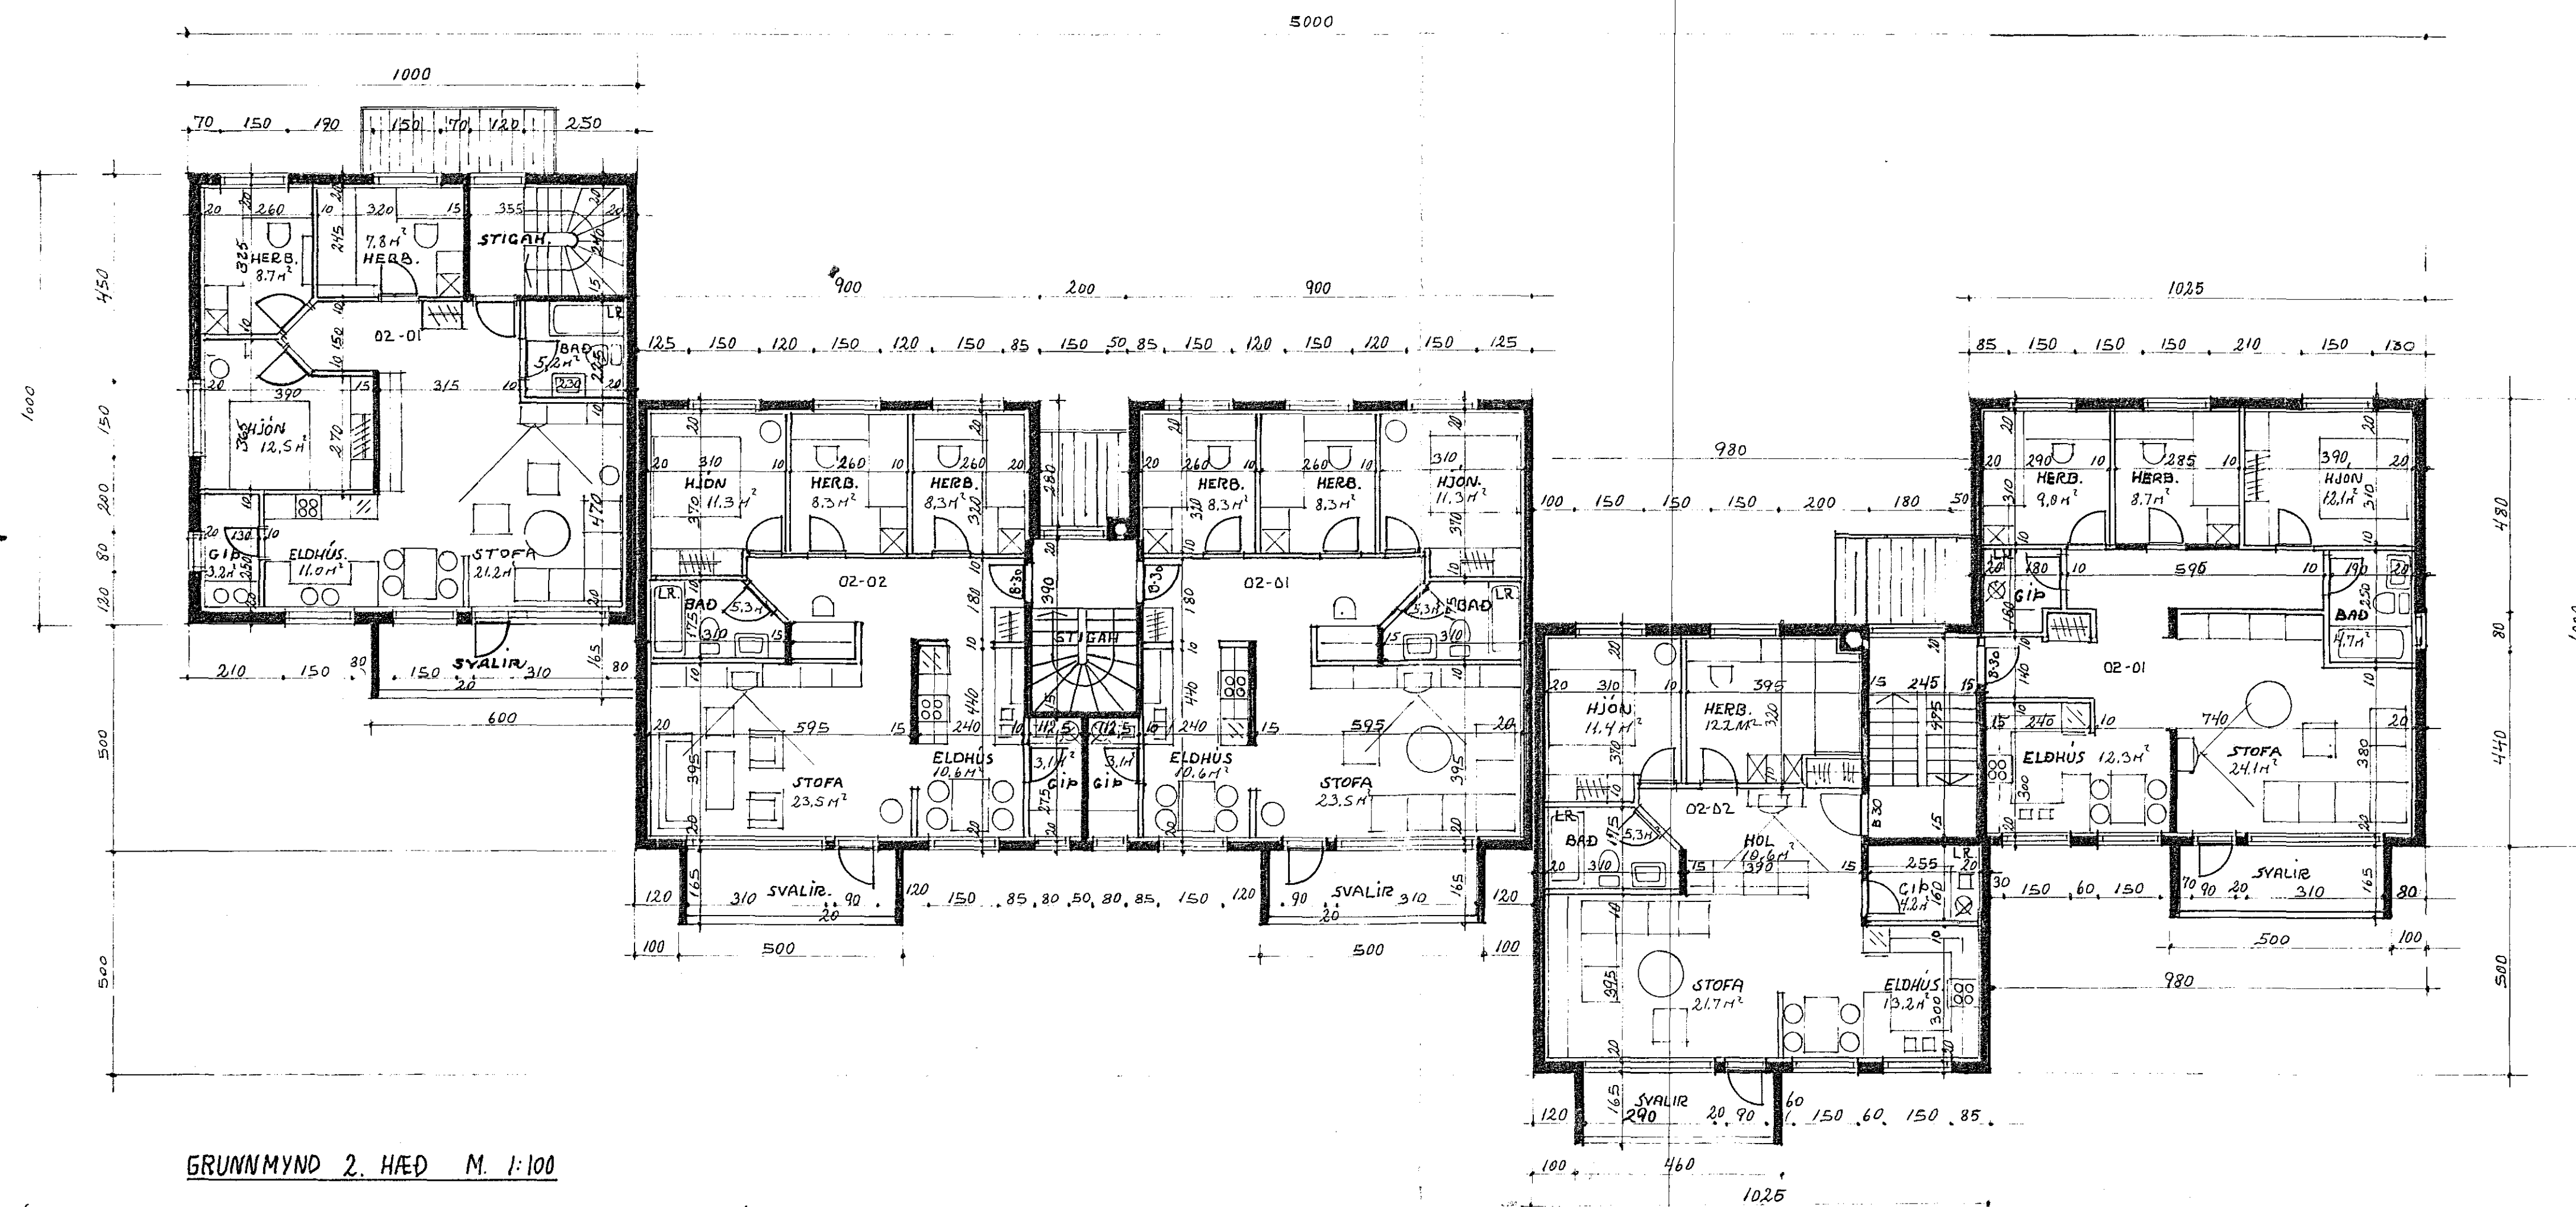

GRUNNMYND 3. HÆÐ M. 1:100

GRUNNMYND 2. HÆÐ M. 1:100

TEIKNAD Í DESEMBER 1989 SIGURÐUR ÞORVARÐARSON BYGGINGAFRÆÐINGUR Þ.FÍ. STRANDGÖTU 11 HAFNARFIRÐI Sími 651510.

*Sigurður Þorvarðarson*

BREYTT 1 JAN. 1990  
TEIKN NO 216