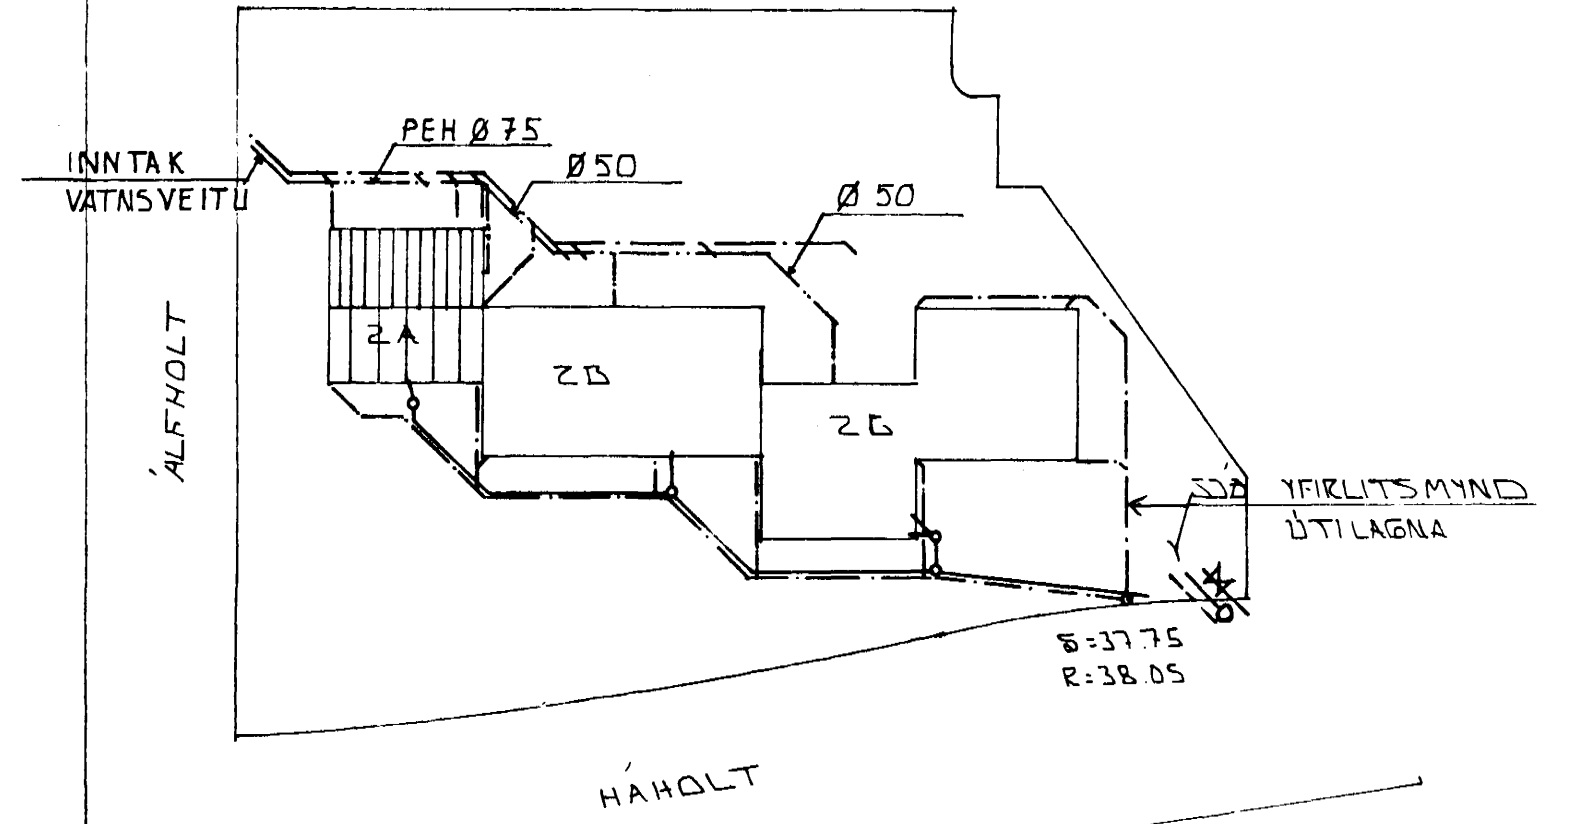

GRUNNMÝND 1:50

AFSTÖÐUMÝND 1:500

ÚTILAGNIR: LAGNIR UTANHÚS SJÁ.
YFIRLITSMYND ÚTILAGNA

BR.NR.	DAGS	EDLI BREYTINGAR	SIGN.
		ÁLFHOLT 2 A HAFNARFIRÐI	DAGS MARS '90
		GRUNNMÝND GRUNNLAGNA AFSTÖÐUMÝND	HANNAÐ
		MELIKV. 1:50 + 1:500	TEIKNAD 20. GH
		SIGURÐUR ÞORLEIFSSON TEKNIFRÆÐINGUR F.T.F.I.	VERK NR. 9007 A
		STRANDGÖTU 11 HAFNARFIRÐI SÍMI 54751	BLADNR. 2-02A