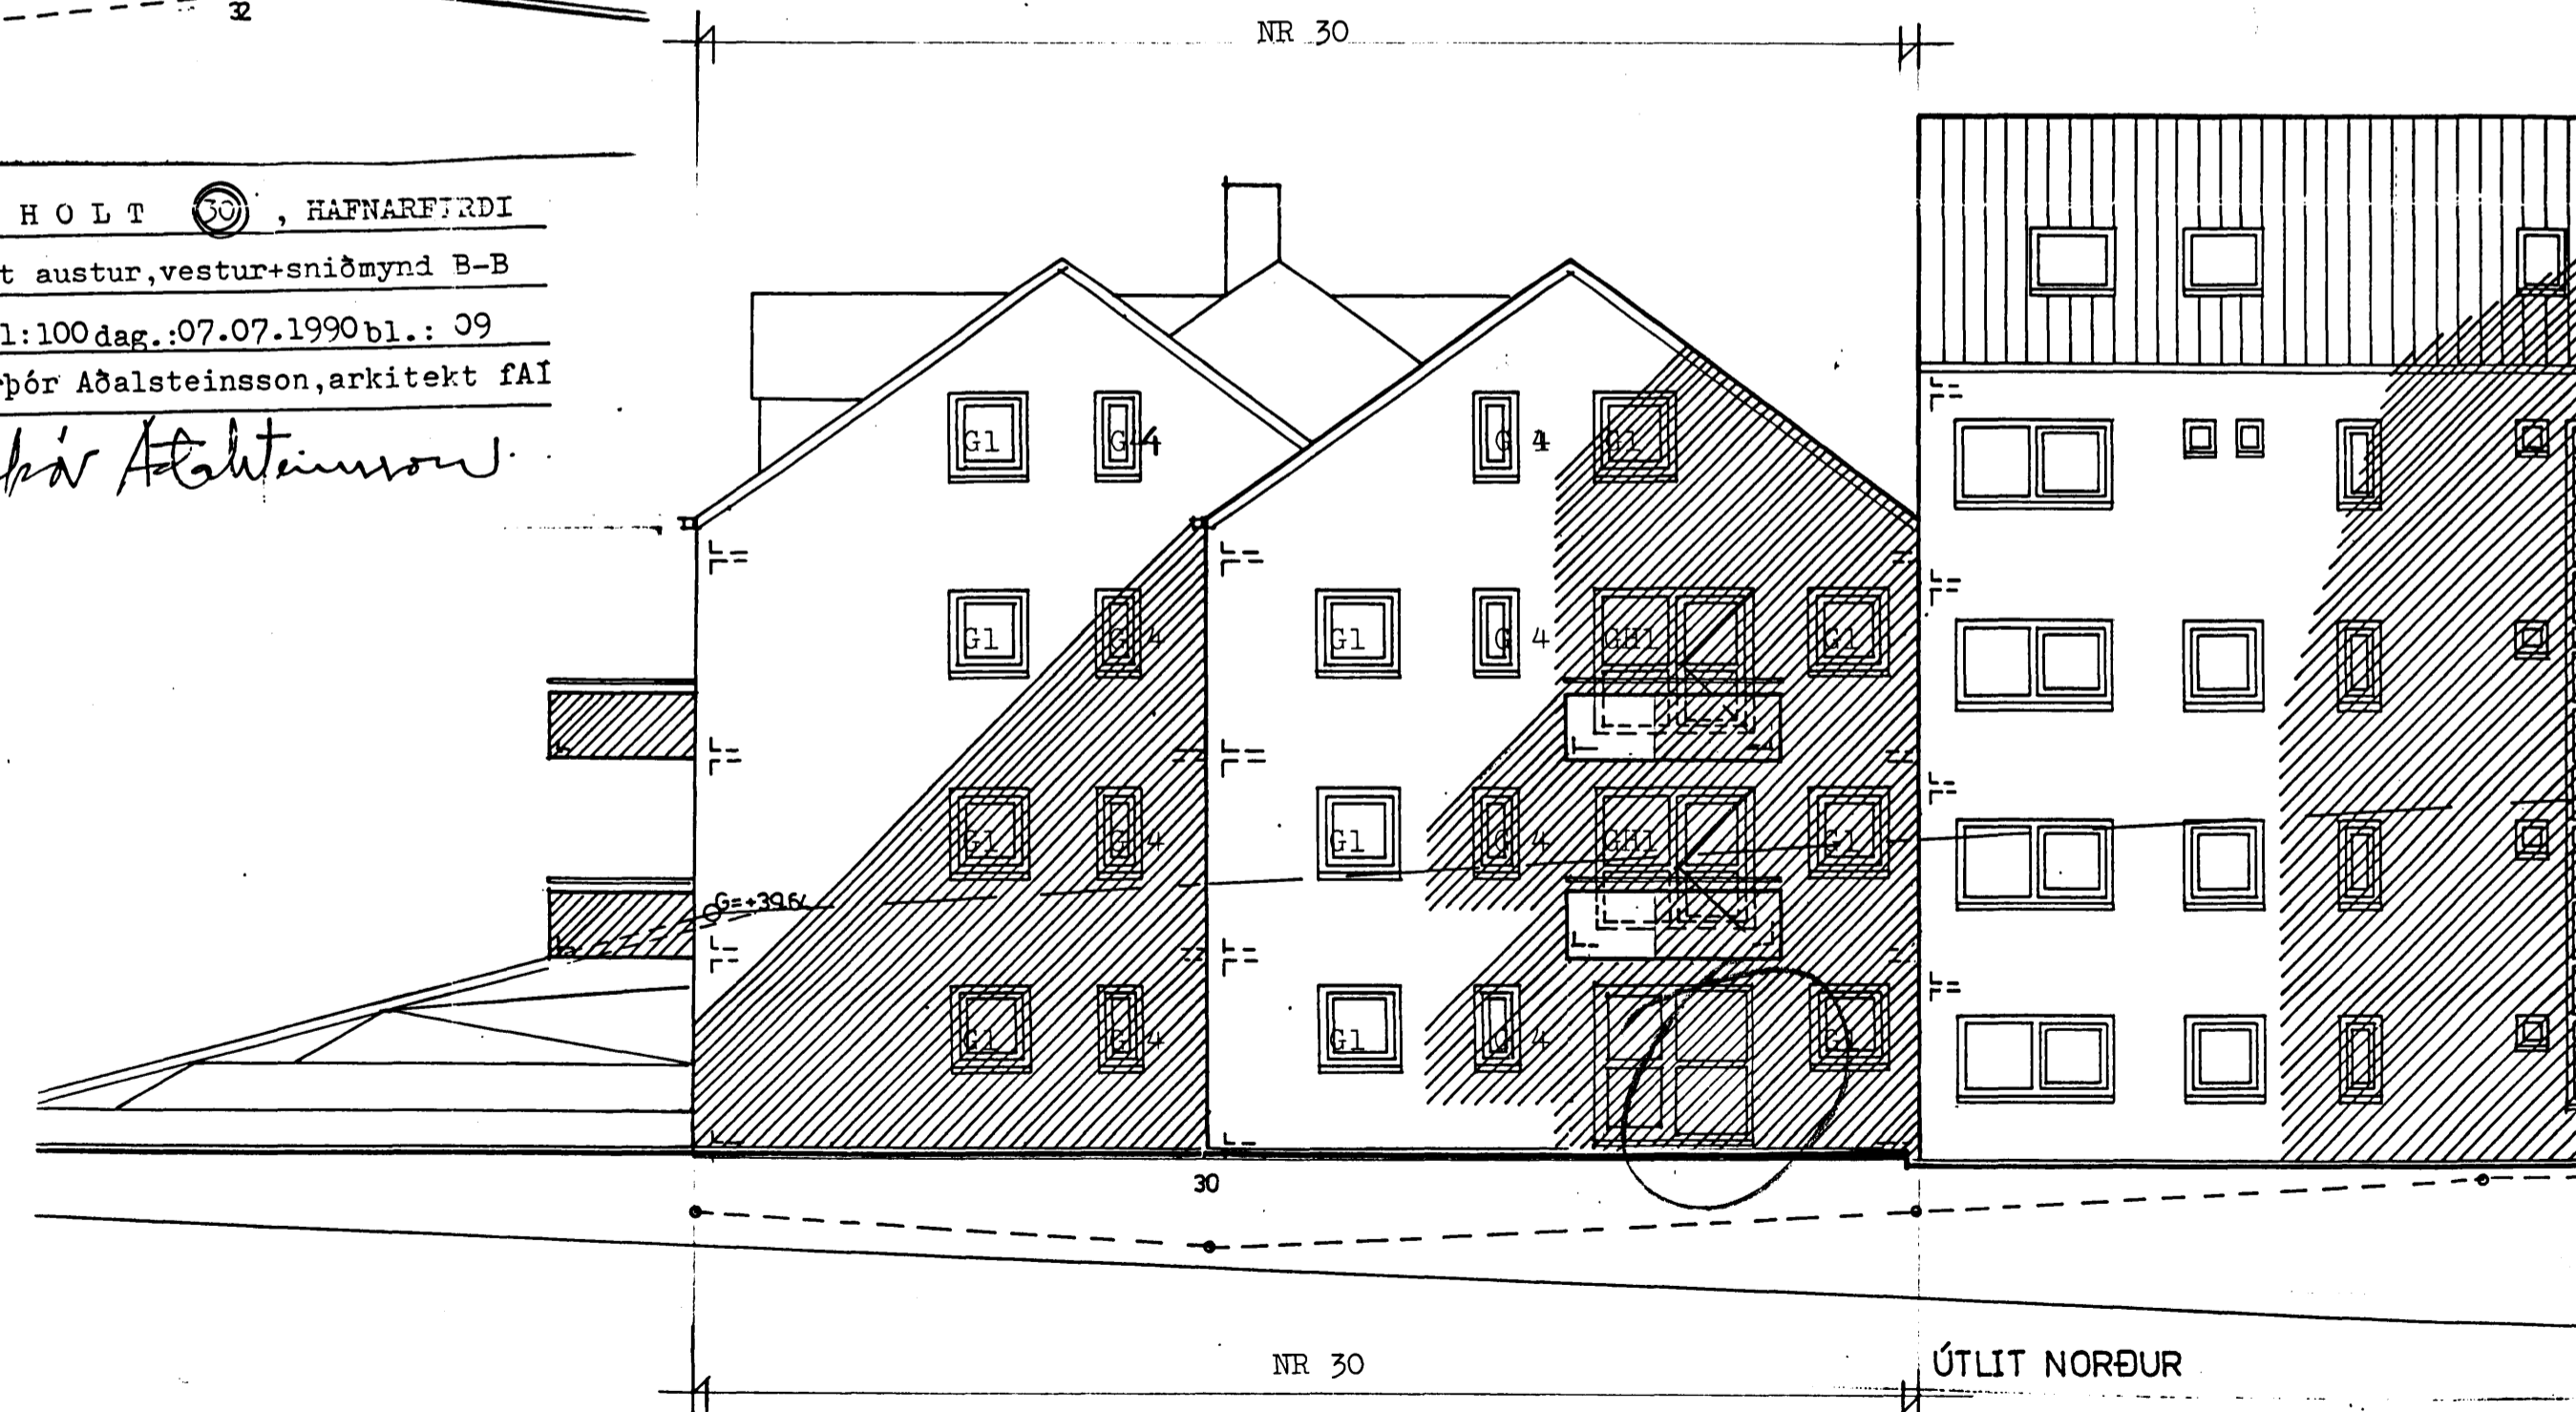

Sampykkt á fundi byggingar-
nefndar þ. 11.11.1992
BYGGINGAFLUTRÖÐUN
Í HAFNARFIRÐI
Sigurbj. Halld.

br.08.11.1991
16ð, dyr, innitr. h.
br.06.11.1992
gluggi á neðstúu hæð

A L F H O L T ©, HAFNARFIRÐI
útlit austur, vestur+sniðmynd B-B
Mkv. l.: 100 dag. : 07.07.1990 bl.: 09
Sigurbjór Aðalsteinsson, arkitekt fAÍ
Sigurbjór Aðalsteinsson

br.08.11.1991
16ð, dyr, innitr. h.
br.06.11.1992
gluggi/hurð neðstu h.

A L F H O L T ©, HAFNARFIRÐI
Útlit, norður, suður.
Mkv. l.: 100 dag. : 07.07.1990 bl.: 08/08
Sigurbjór Aðalsteinsson, arkitekt fAÍ