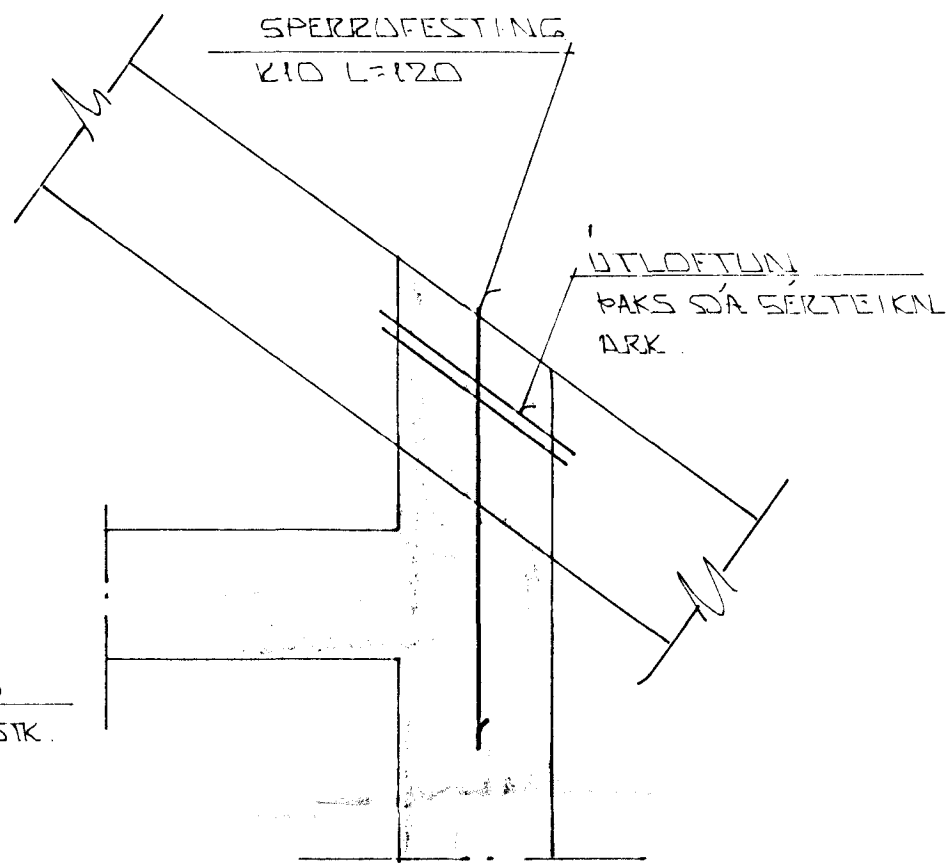

SNIED A - 1:10

SNIED B - 1:10

SNIED C - 1:10

FRÁGANGUR STALBITA Í VEGG - 1:10

SKÝRINGAR:

GRUNNMÝND ÞAKVIRGIS SJA BL. NR. 1-07.

DR. NR.	DAGS	EDLI Breytingar	SIGN.
'ALFHOLT' 3D HAFNARFIREÐI ÞAKVIRKI: SERMYNDIR OG SNIED.			DAGS JÚLÍ '92 HANNAÐ TEIKNAR VERK NR. 9167
MÆLIKV. 1:10 SIGURÐUR ÞORLEIFSSON TEKNIFRÆÐINGUR F.T.F.I.			BLADNR. 1-08
STRANDGÖTU 11 HAFNARFIREÐI Sími 54751/54255			