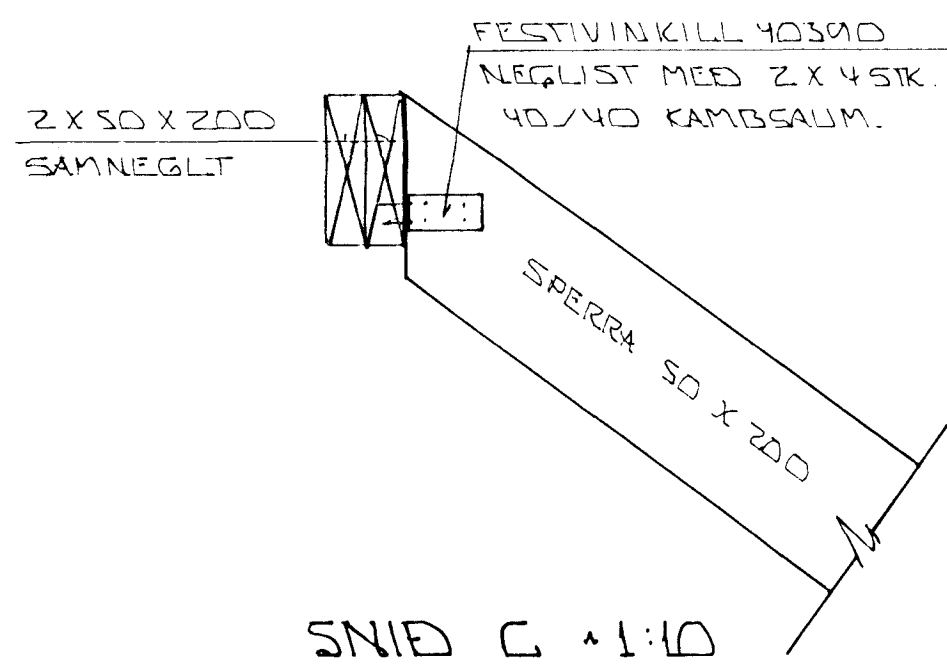

SNIED A - 1:10

SNIED B - 1:10

SNIED C - 1:10

FRÁGANGUR STALBITA Í VEGG - 1:10

SKÝRINGAR:

GRUNNMÝND ÞAKVIRGIS SJA BL. NR. 1-07.

DR. NR.	DAGS	EDLI Breytingar	SIGN.
'ALFHOLT' 3D HAFNARFIREÐI ÞAKVIRKI: SERMYNDIR OG SNIED.			DAGS JÚLÍ '92 HANNAÐ TEIKNAR VERK NR. 9167
MÆLIKV. 1:10 SIGURÐUR ÞORLEIFSSON TEKNIFRÆÐINGUR F.T.F.I.			BLADNR. 1-08
STRANDGÖTU 11 HAFNARFIREÐI Sími 54751/54255			