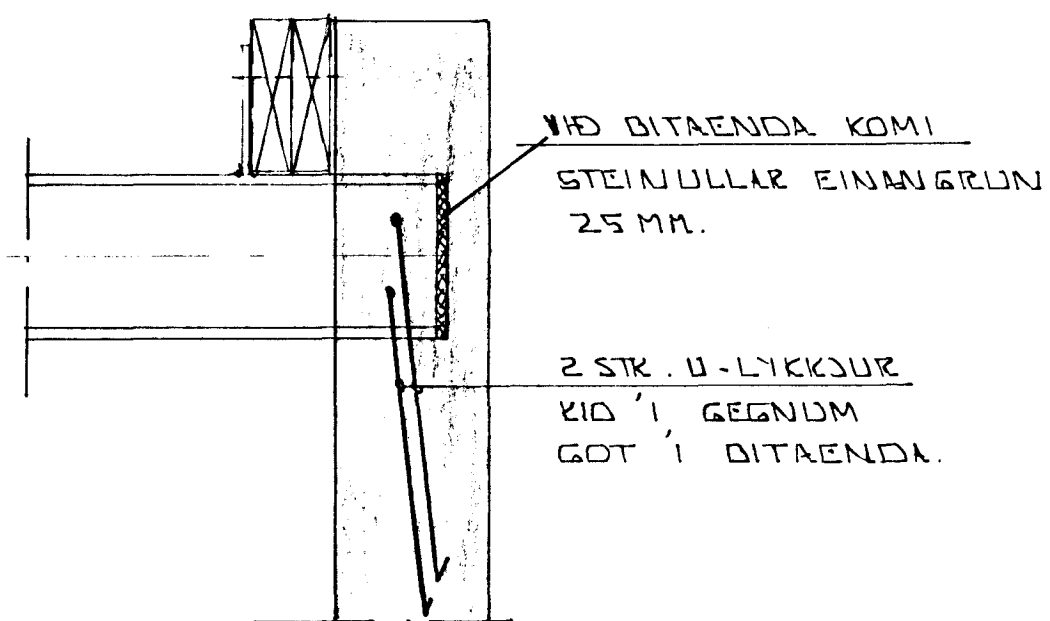

SNIED A - 1:10

SNIED B - 1:10

SNIED C - 1:10

FRÁGANGUR STALBITA Í VEGG - 1:10

SKÝRINGAR:

GRUNNMÝND ÞAKVIRGIS SJA BL. NR. 1-07.

DR. NR.	DAGS	EDLI Breytingar	SIGN.
'ALFHOLT' 3D HAFNARFIREÐI ÞAKVIRKI: SERMYNDIR OG SNIED.			DAGS JÚLÍ '92 HANNAÐ TEIKNAR VERK NR. 9167
MÆLIKV. 1:10 SIGURÐUR ÞORLEIFSSON TEKNIFRÆÐINGUR F.T.F.I.			BLADNR. 1-08
STRANDGÖTU 11 HAFNARFIREÐI Sími 54751/54255			