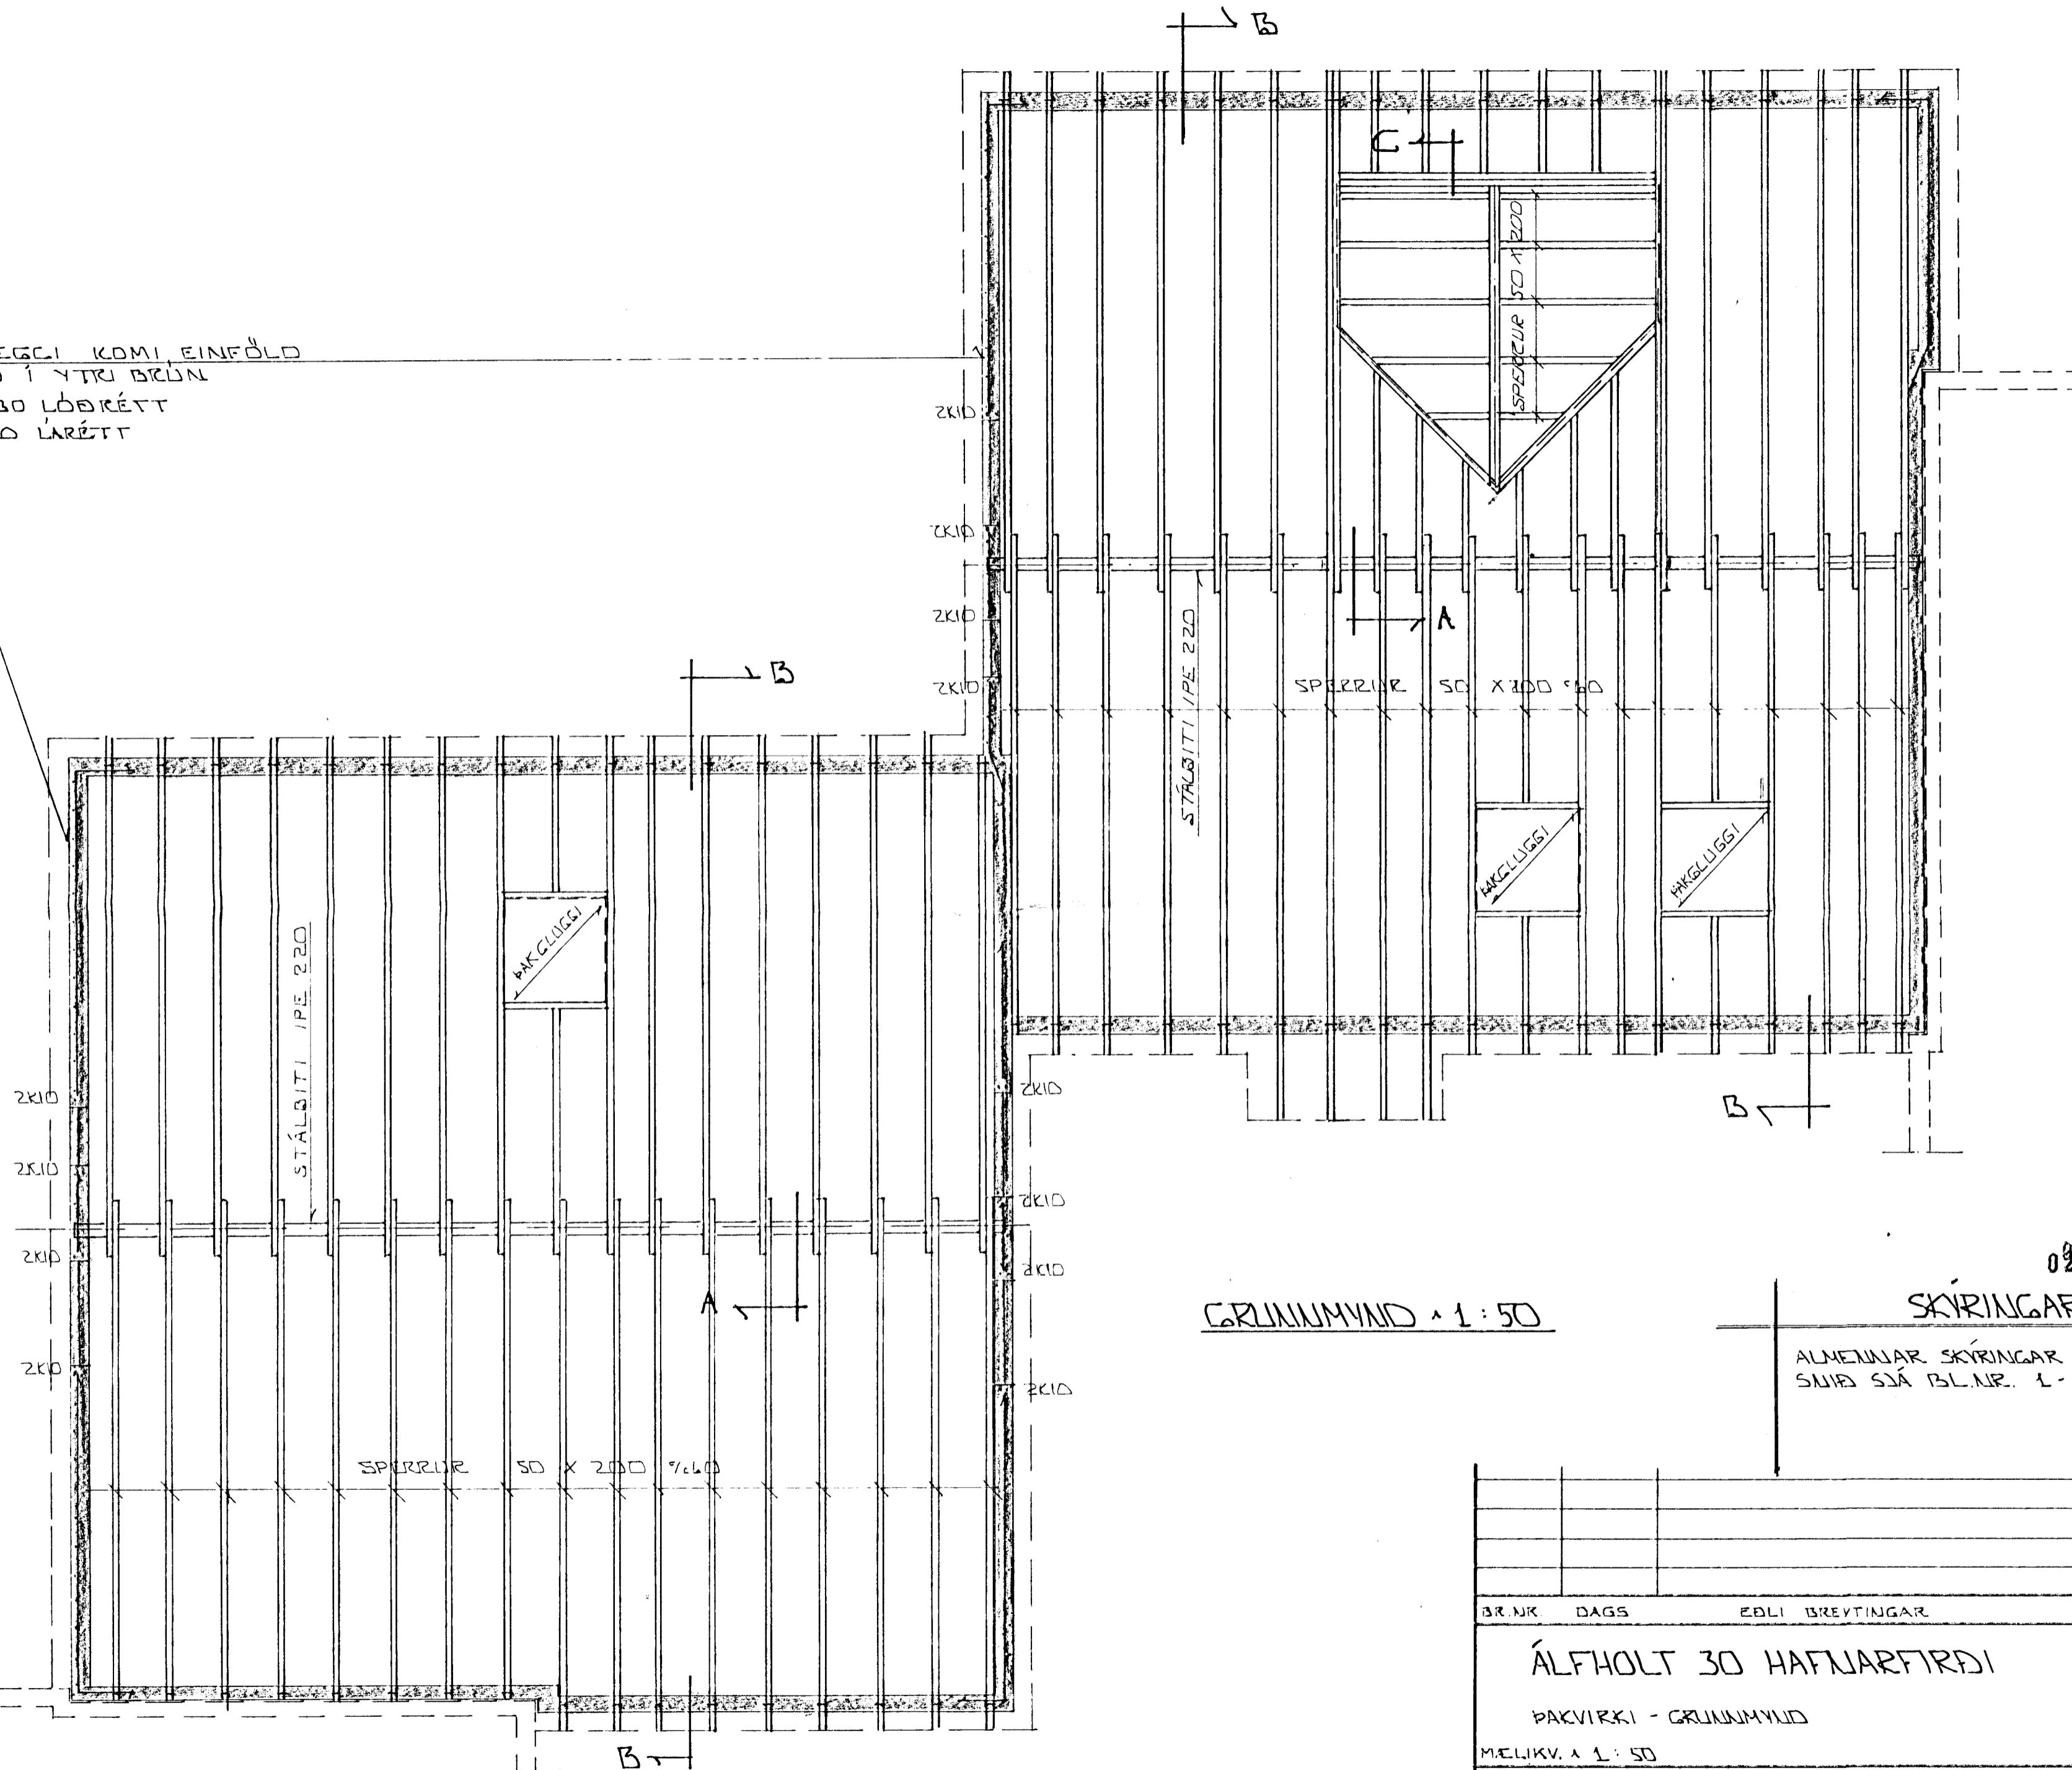

Í OTVEGGI KOMI EINFÖLD
GRIND Í YTRU BRÚN
K10 = 30 LÖÐRÉTT
K10 = 20 LÁRÉTT

GRUNNMUND 1:50

SKÝRINGAR

ALMENNINGAR SKÝRINGAR SJÁ BL. NR. 1-01.
SNIÐ SJÁ BL. NR. 1-08.

BR. NR.	DAGS	EDLI	BREYTINGAR	SIGN.
				DAGS JÚLÍ '92
ÁLFHOLT 30 HAFNARFIRÐI				HANNAÐ
ÞAKVIRKI - GRUNNMUND				TEIKNAR
MELIKV. 1:50				VERK NR. 9167
SIGURÐUR ÞORLEIFSSON TEKNIFRÆÐINGUR F.T.F.I.				BLAD NR. 1-07
STRANDGÖTU 11		HAFNARFIRÐI		SÍMI 54751/54255