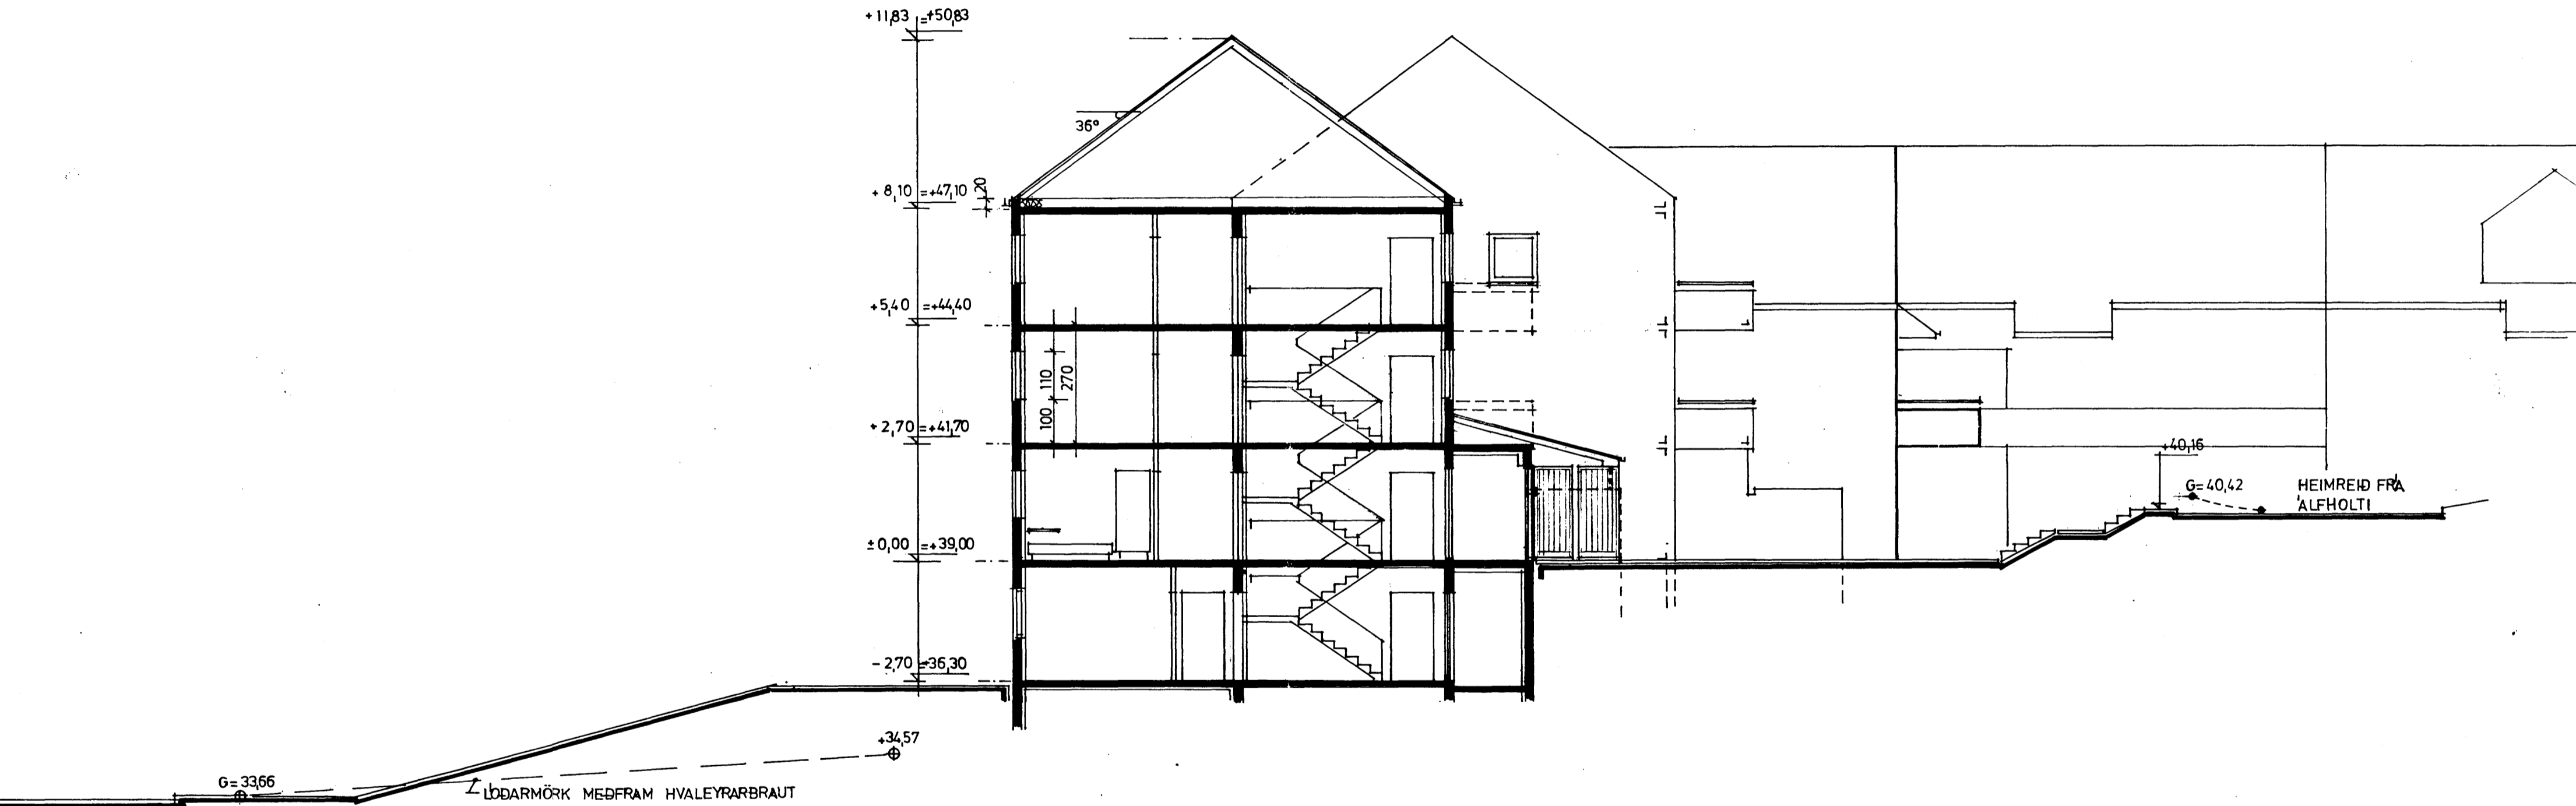

Samþykkt á fundi bygginga-
nefndar þ. 18.8.1993.
BYGGINGAFLUTUN
Í HAFNARFIRDI
Sigmundur Halldór

SNIÐMYND A-A

BR 12.08.1993 PVO., GEY., GLUGGI.
BR. SORP MÁL, 22.06.1992

Sigmundur Halldór

ALFHOLT 32, HAFNARFIRDI
Sniðmynd A - A,
M-1:100, 22.05.1992 blað 05
Sigmundur Halldór, arkitekt FAI