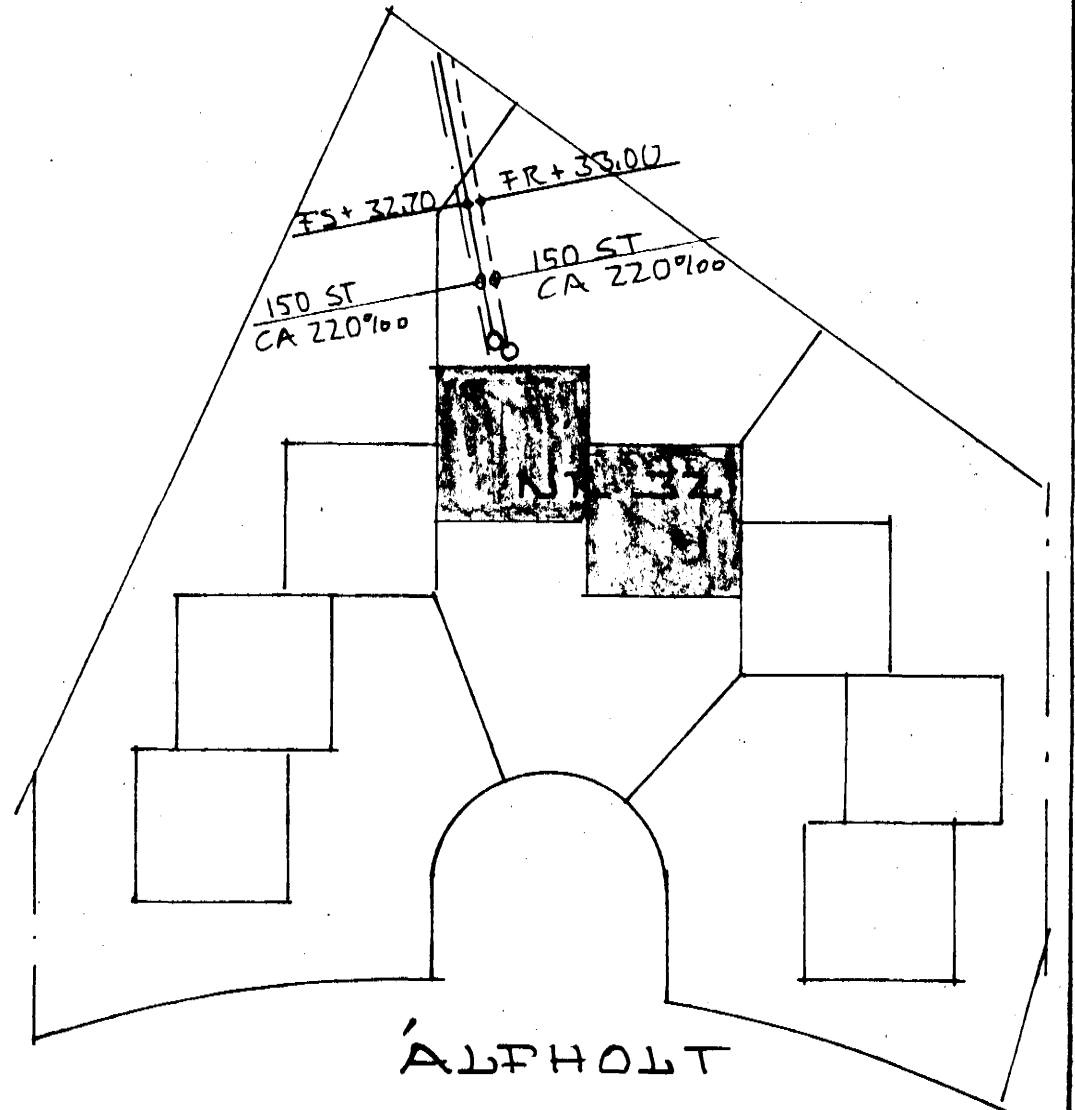

SKÝRINGAR

SKÝRINGAR TÁKNA Á GRUNNMYND SJA ÍST 04 EFNÍ OG FRÁGANGUR LAGNA SE SKV ÍST 05 OG GILDANDI REGLUGERÐUM.

HÆÐATÖLUR ERU GEFNAR UPP FYRIR BOTN PÍPU VIÐ GREININGAR, BRUNNDRIFSTÖÐU OG Í BEYGGJU UNIR STÚTUM UPP ÚR PÍÐU. LAGNA STÆRÐIR ERU Í MM, HÆÐATÖLUR Í M.