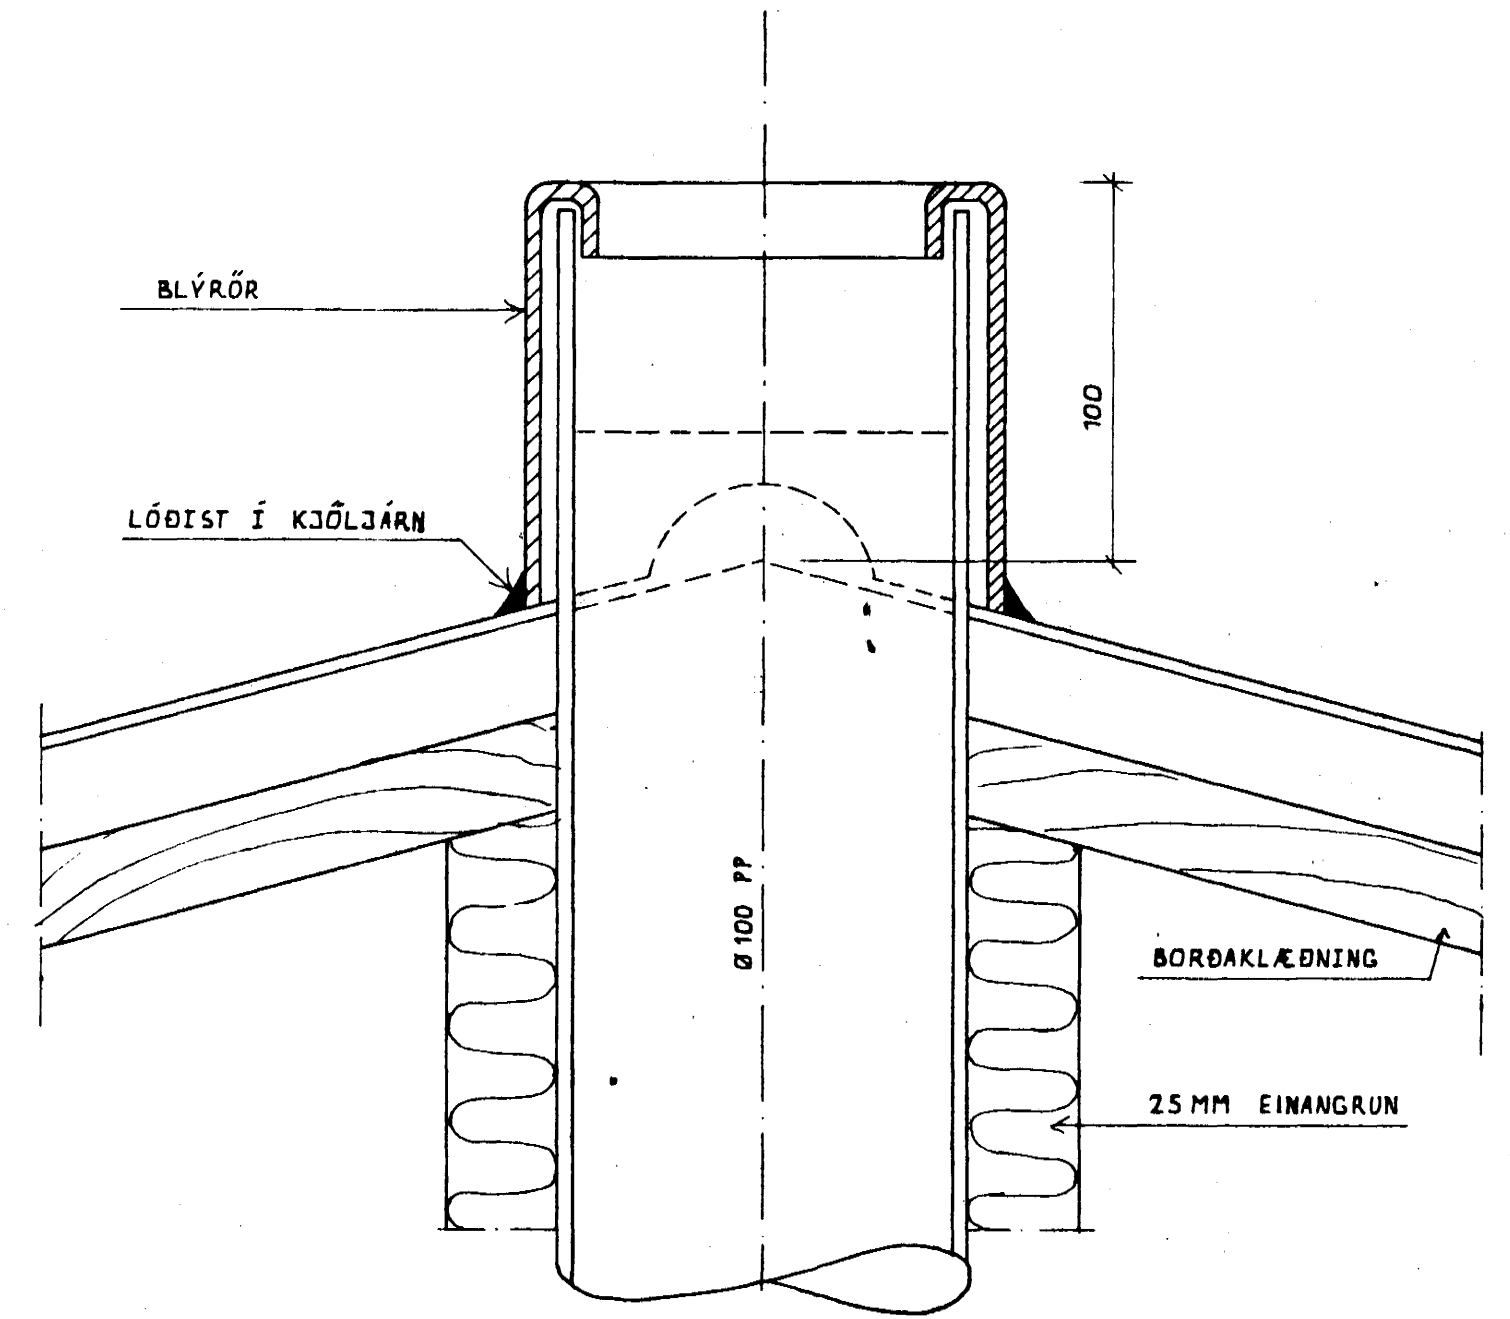

KERFISMYNDIR FRÁRENNSLISSTOFNA F1-F4 1:50

ÚTLOFTUN FRÁ SKÓLPLÖGNUM 1:2

ÁLFHOLT 32 HAFNARFIRÐI	DAGS. JAN 1993
KERFISMYNDIR FRÁRENNSLISSTOFNA	HANNAÐ: KS/ASP
	TEIKNAD: ASP
	VERK NR. FLOKKUR
	9204 02
MÆLIKVAÐI: 1:50	TEIKNING NR.
KRISTJAN STEFANSSON TEKNIFRÆÐINGUR F.T.F.I.	06
REYKJAVÍKURVEG 68, HAFNARFIRÐI. SÍMI 652100	