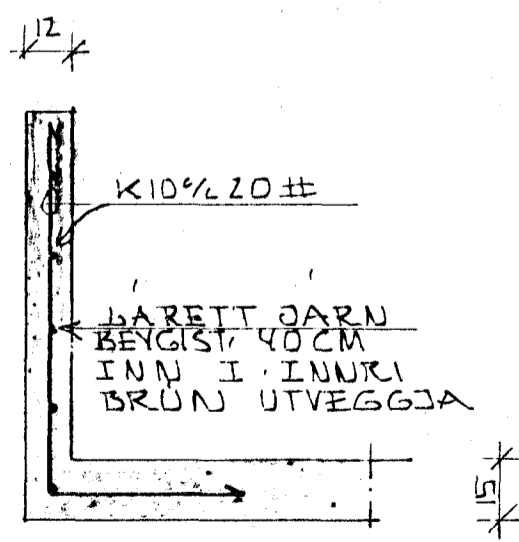

GRUNNMYND 1:50

SNID A-A 1:20

SNID Í STIGAHLAUP TEIKN. NR. - 06
SKÝRINGAR OG FL. TEIKN. NR. - 01

ALFHOLT 32. HAFNARFJÖRÐI.	DAGS SEPT 1992
JÄRN Í PLÖTU YFIR 2. HÆÐ.	HANNAÐ K.S.
MÆLIKVÆÐI 1:50, 1:20	TEIKNAD K.S.
KRISTJAN STEFANSSON TEKNIFRÆÐINGUR F.T.F.I.	VERK NR. FLOKKUR
KEYKJAVÍKURVEGI 68, HAFNARFJÖRÐI. SÍMI 652100	9204 01
	TEIKNING NR.
	11