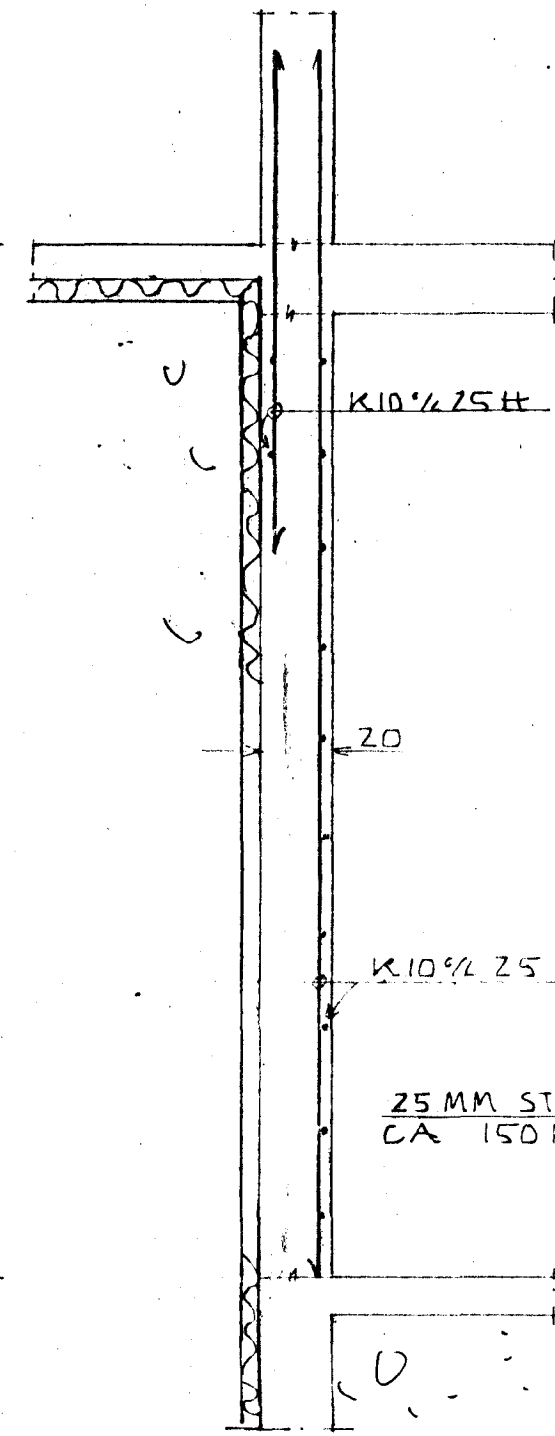

SNIB A-A 1:20

SNIB B-B 1:20

SNIB C-C 1:20

SNIB D-D 1:20

SNIB E-E 1:20

SKYRINGAR SJA TEIKN. NR. -01

ÁLFHOLT 32, HAFNARFIRÐI.	DAGS. AGÚST 1992
SNIB I SÚLUR OG VEGGI KLAWARAHÉÐAR	HANNAÐ KS
MELIKVARÐI: 1:20	TEIKNAD KS
KRISTJAN STEFANSSON TEKNIFRÆÐINGUR F.T.F.I.	VERK NR. FLÖKKUR
REYKJAVÍKURVEGI 68, HAFNARFIRÐI. SÍMI 652100	9204-01
	TEIKN. NR.
	-05