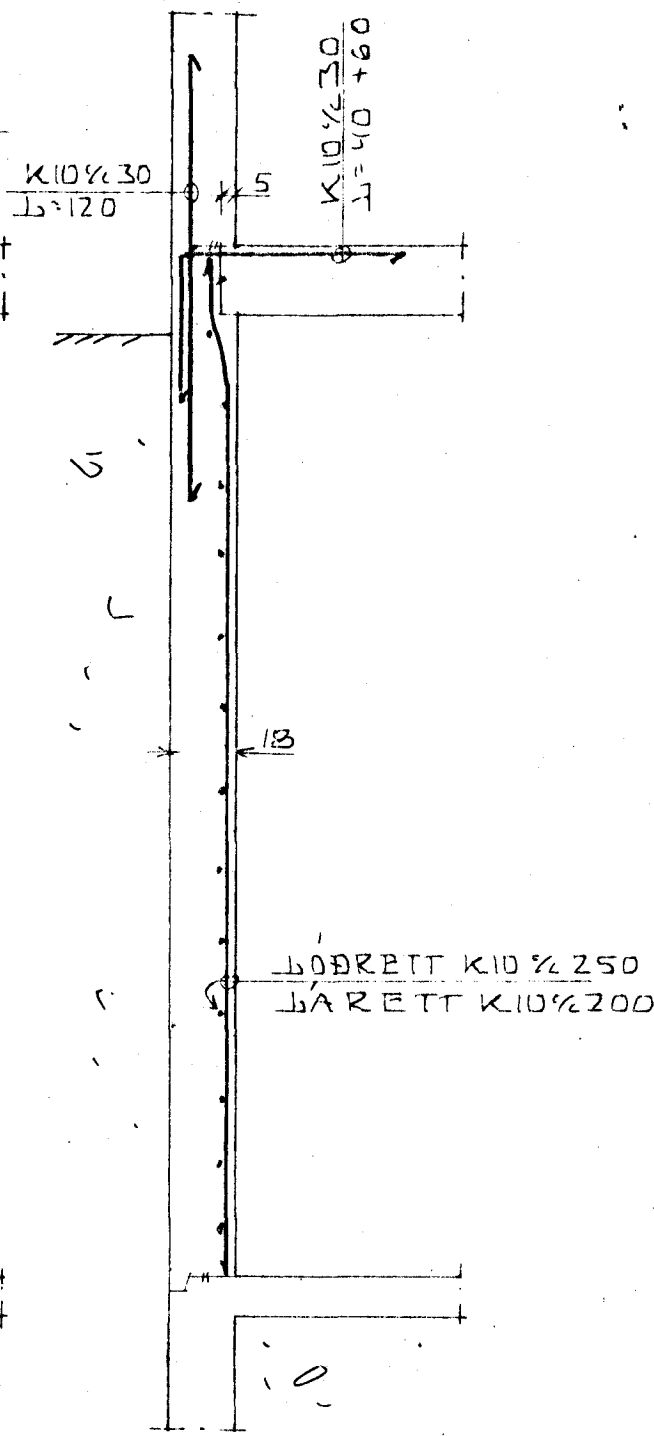

SNIB A-A 1:20

SNIB B-B 1:20

SNIB C-C 1:20

SNIB D-D 1:20

SNIB E-E 1:20

SKYRINGAR SJA TEIKN. NR. -01

ÁLFHOLT 32, HAFNARFIRÐI.	DAGS. AGÚST 1992
SNIB I SÚLUR OG VEGGI KLAWARAHÉÐAR	HANNAÐ KS
MELIKVARÐI: 1:20	TEIKNAD KS
KRISTJAN STEFANSSON TEKNIFRÆÐINGUR F.T.F.I.	VERK NR. FLÖKKUR
REYKJAVÍKURVEGI 68, HAFNARFIRÐI. SÍMI 652100	9204-01
	TEIKN. NR.
	-05