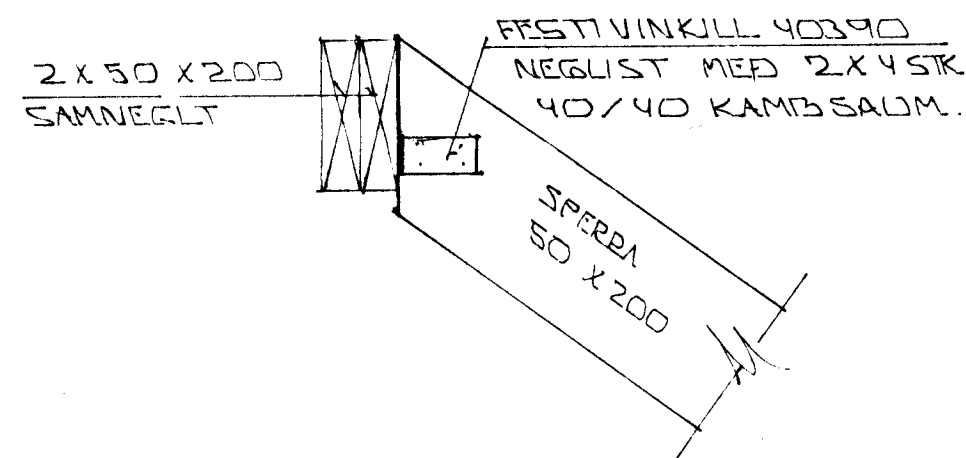

GRUNNMÝND 1:50

SNID A 1:20

SPERRA BOLTIST
AVEGG 12MM
MURBOLTUM 1/2 80

SNID C 1:20

SNID G 1:20

FRÁGANGUR STALBITA Í VEGG

1:10

SKYRINGAR: