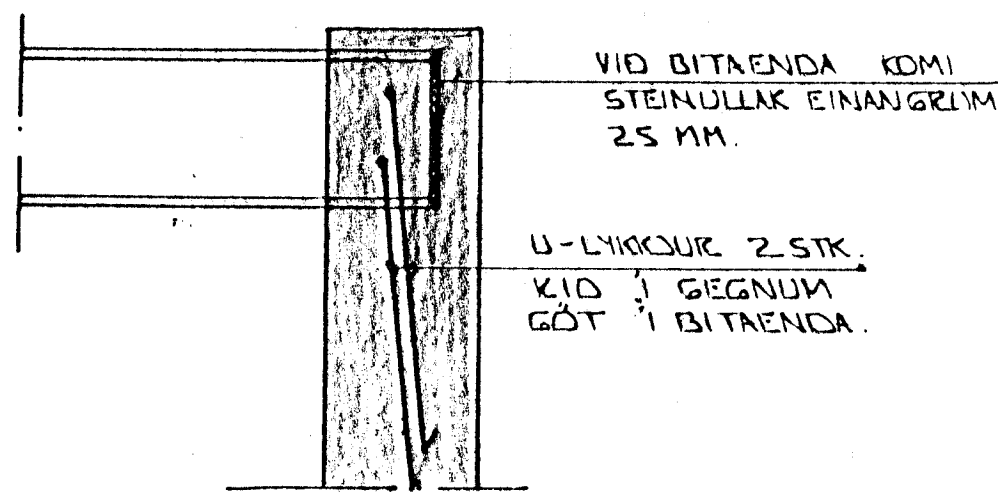

GRUNNMÝND 1:50

SNID A 1:20

SPERRA BOLTIST
AVEGG 12MM
MURBOLTUM 1/2 80

SNID C 1:20

SNID G 1:20

FRÁGANGUR STALBITA Í VEGG

1:10

SKYRINGAR: