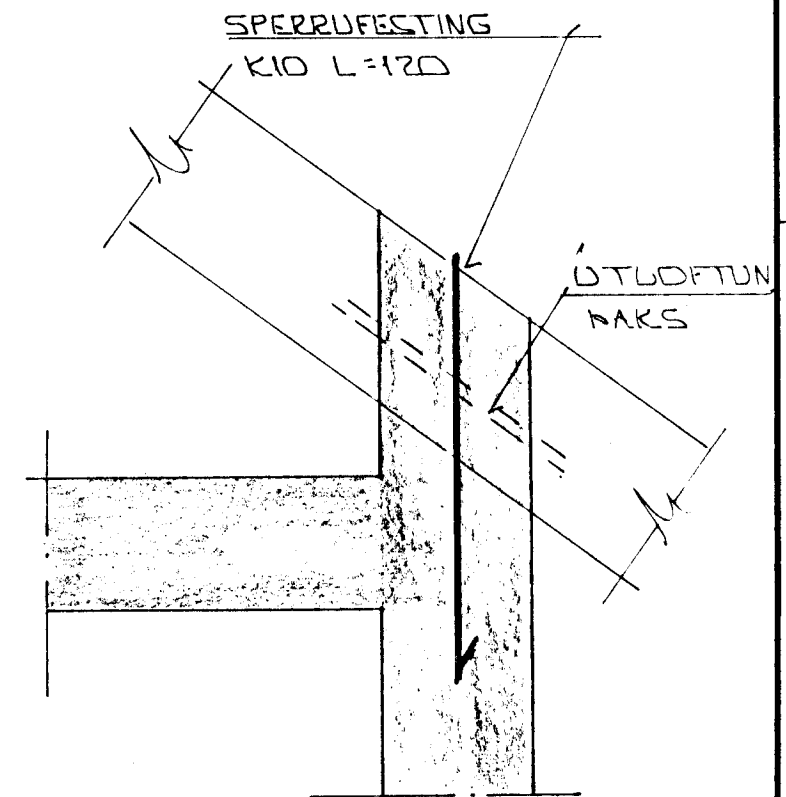

GRUNNMÝND 1:50

SNID A 1:20

SPERRA BOLTIST
AVEGG 12MM
MURBOLTUM 1/2 80

SNID C 1:20

SNID G 1:20

FRÁGANGUR STALBITA Í VEGG

1:10

SKYRINGAR: