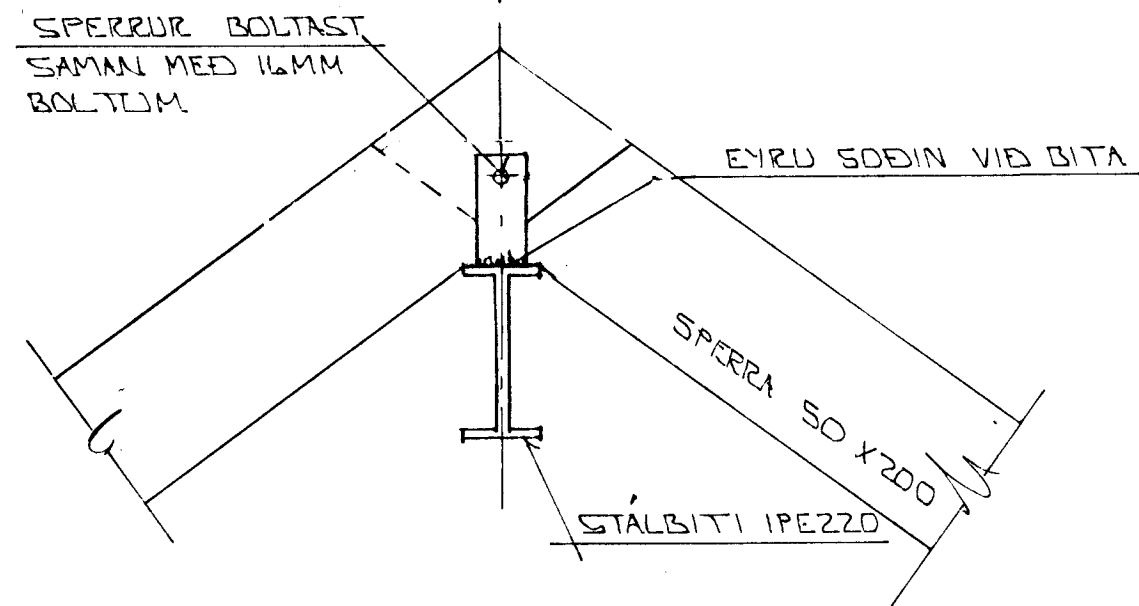

GRUNNMÝND 1:50

SNID A 1:20

SPERRA BOLTIST
AVEGG 12MM
MURBOLTUM 1/2 80

SNID C 1:20

SNID G 1:20

FRÁGANGUR STALBITA Í VEGG

1:10

SKYRINGAR: