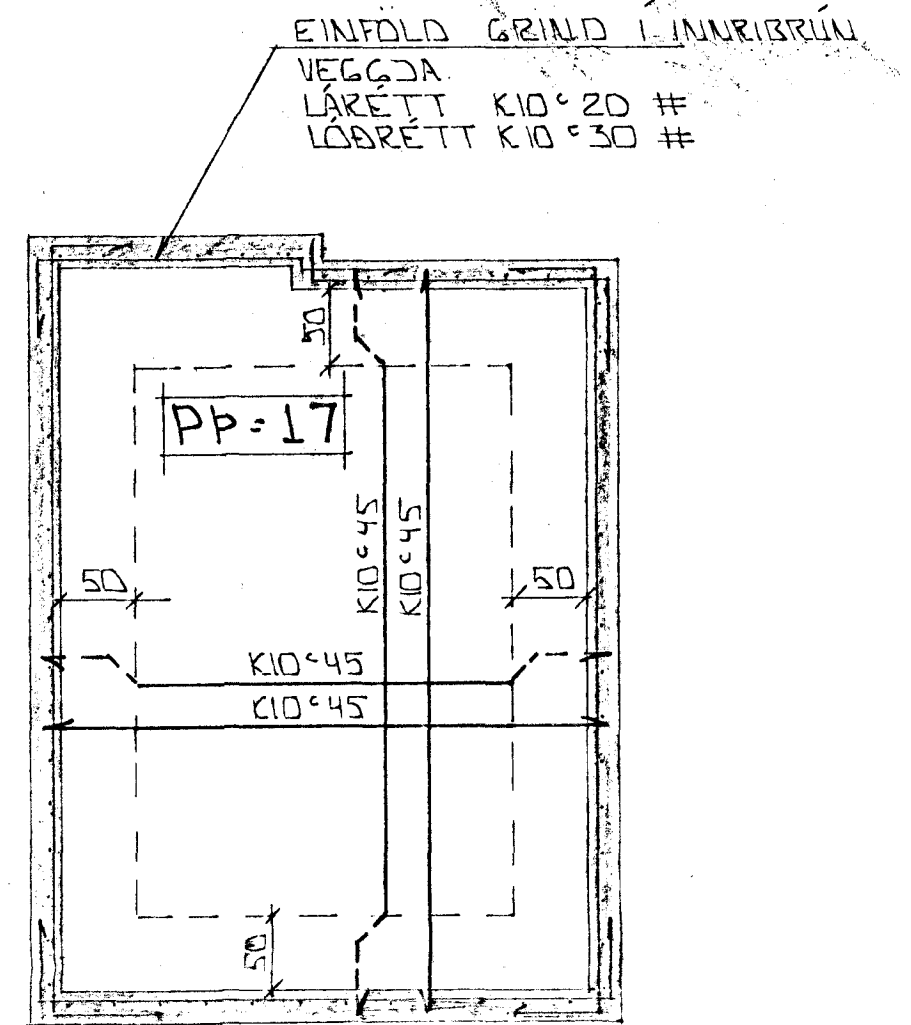

GRUNNMYND • 1 : 50

GRUNNMYND • 1 : 50

20 SEP 1990					
BR.NR.	DAGS	EÐLI BREVTINGAR		SIGN.	
ÁLFHOLT 34 B HAFNARFIRÐI UNDIRSTÖÐUR - MÁLTEKN. BENDING VEGGJA KJALLARA. BENDING PLOTU YFIR KJALLARA. MÆLIKV. • 1 : 50				DAGS SEPT '90 HANNA TEIKNAD VERK NR. 9028	
SIGURÐUR ÞORLEIFSSON TEKNIFRÆÐINGUR F. E. F. I. STRANDGÖTU 11 HAFNARFIRÐI SÍMI 54751/54755				BLADNR. 1-02	