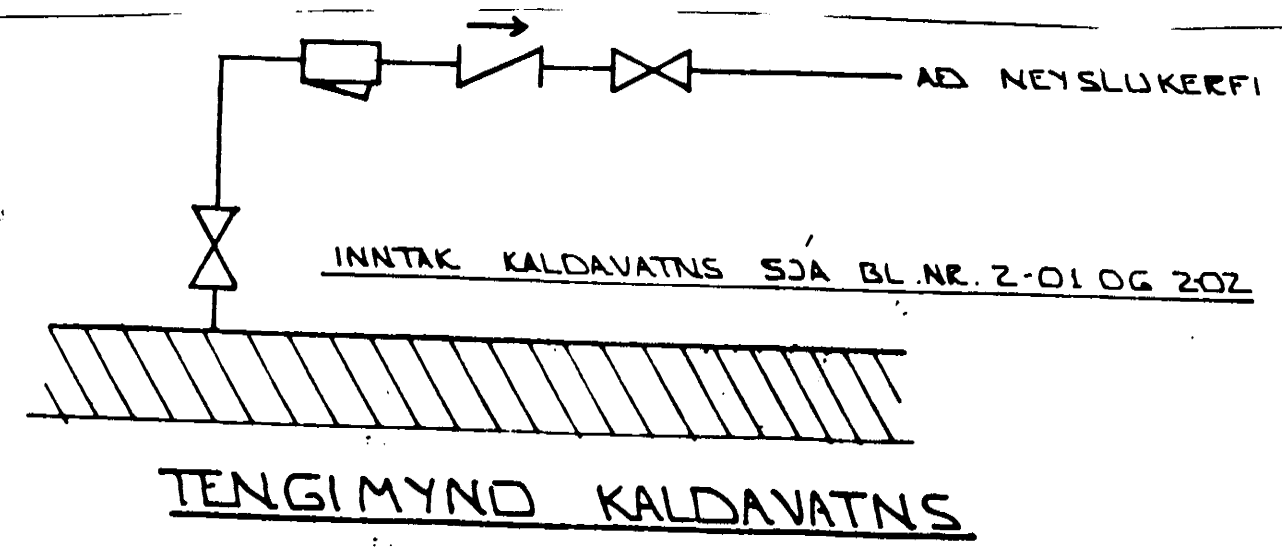

RÚMMYND, 1:50

13 AUG 1991

01	LAGIÐ 91	SETT INN FALLPIPA FRÁ ELDSHVASE	GH
BR NR.	DAGS	EDLI BREVINGAR	SIGN.
ÁLFHOLT 35 HAFNARFIRÐI			DAGS JULI 91
VATNS- OG FRÁRENNSLISLAGNIR, RÚMMYND			HANNAÐ 9.7.
MÆLIKV. 1:50			TEIKNAD 9.7.
SIGURÐUR ÞORLEIFSSON TEKNIFRÆÐINGUR F.T.F.I.			VERK NR. 9029
STRANDGÖTU 11 HAFNARFIRÐI SÍMI 54751/54255			BLAD NR. 2-07