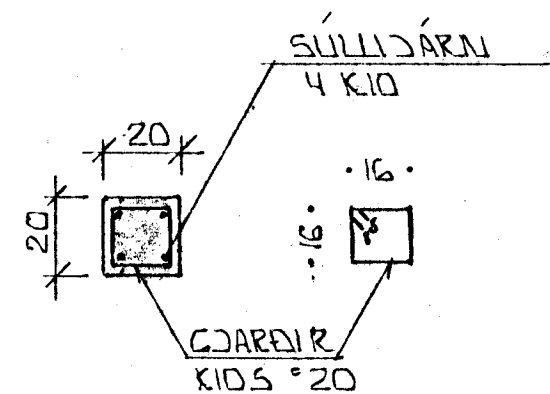

SNID 6-6 í SVARIR 1:20

SÚLA S1 1:20

SÚLA S3 1:20

SÚLA S2 1:20

SNID 8-8 1:20

SNID 7-7 1:20

SNID 9 1:20

02	27-5-91	BÆTT VÍÐ SUÐI	GH
1	24.9.90	BÆTT VÍÐ SNID	GH
BR.NR.	DAGS	EDLI BÆYTINGAR	SIGN.
'ALFHOLT 44 HAFNARFIRÐI			DAGS JÚL - SEPT '90
SNID OG SÉRMYNDIR BUKADARVIKIS.			HANNA 471
MÆLIKV. 1:20			TEIKNAD 471
SIGURÐUR ÞORLEIFSSON TEKNIFRÆÐINGUR F.T.F.I.			VERK NR. 9017
STRANDGÖTU 11 HAFNARFIRÐI SÍMI 54151			BLAÐNR. L-DS