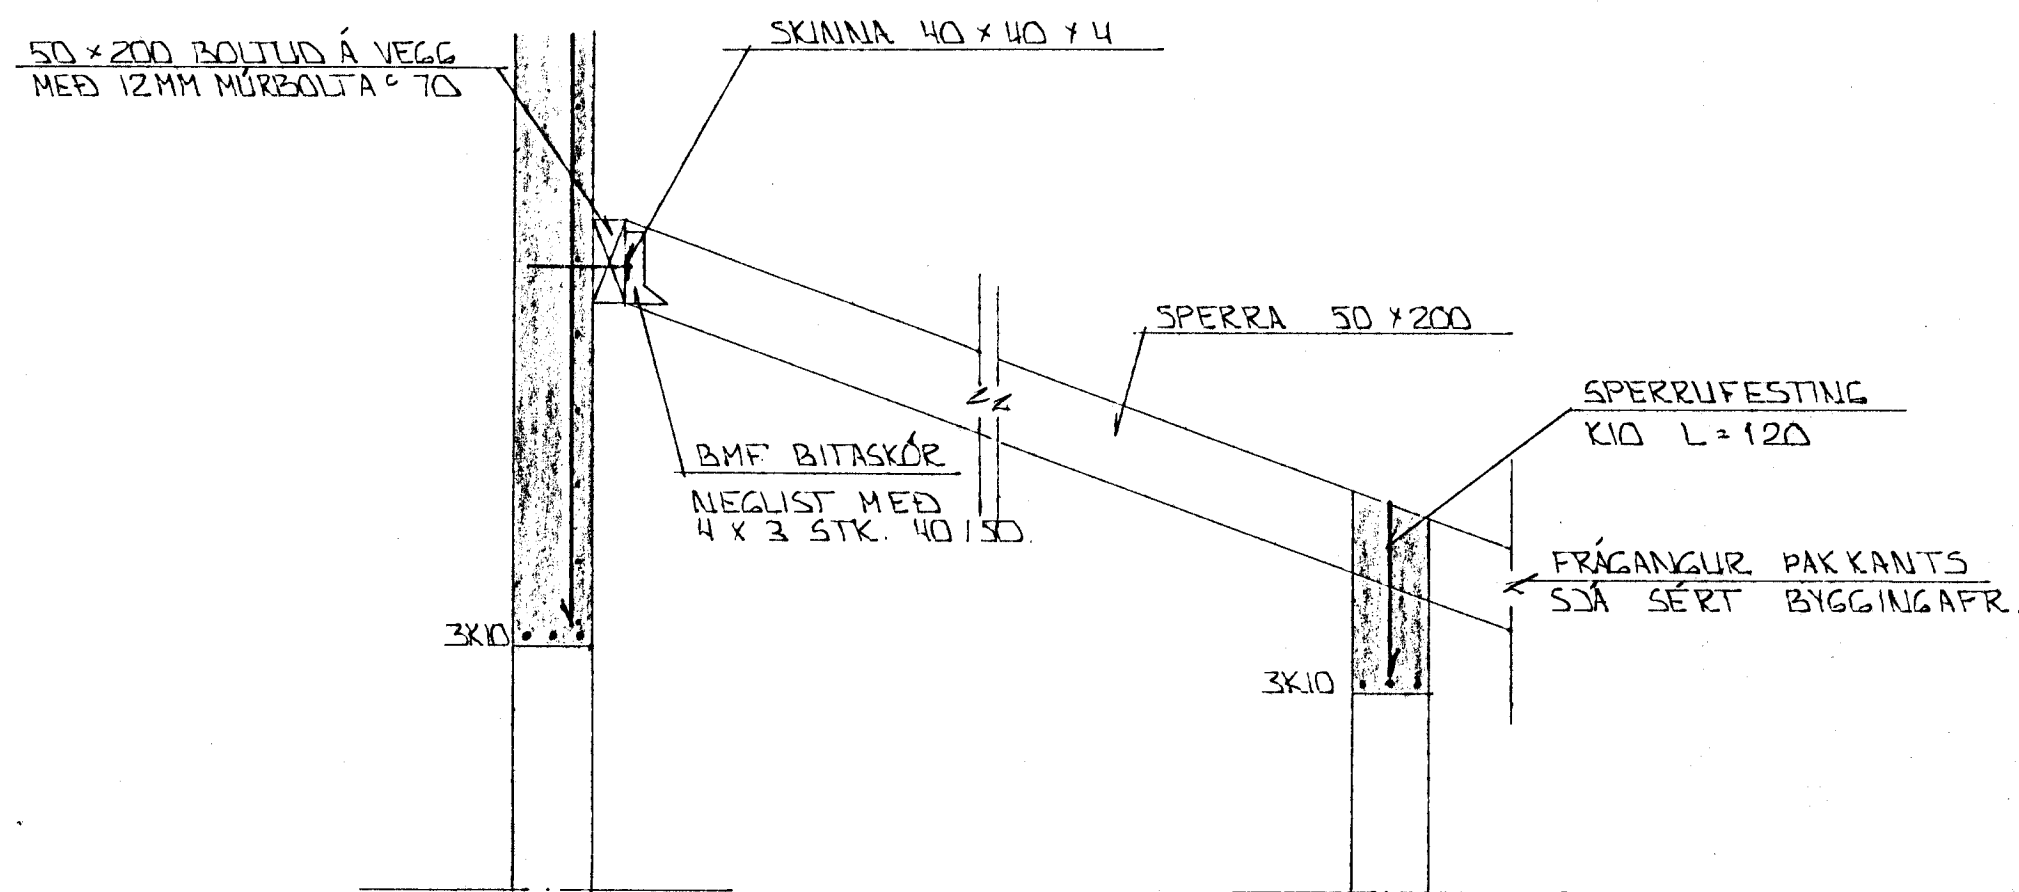

SNID 6-6 í SVARIR 1:20

SÚLA S1 1:20

SÚLA S3 1:20

SÚLA S2 1:20

SNID 8-8 1:20

SNID 7-7 1:20

SNID 9 1:20

02	27-5-91	BÆTT VÍÐ SUÐI	GH
1	24.9.90	BÆTT VÍÐ SNID	GH
BR.NR.	DAGS	EDLI BÆYTINGAR	SIGN.
'ALFHOLT 44 HAFNARFIRÐI			DAGS JÚL - SEPT '90
SNID OG SÉRMYNDIR BUKADARVIKIS.			HANNA 471
MÆLIKV. 1:20			TEIKNAD 471
SIGURÐUR ÞORLEIFSSON TEKNIFRÆÐINGUR F.T.F.I.			VERK NR. 9017
STRANDGÖTU 11 HAFNARFIRÐI SÍMI 54151			BLAÐNR. L-DS