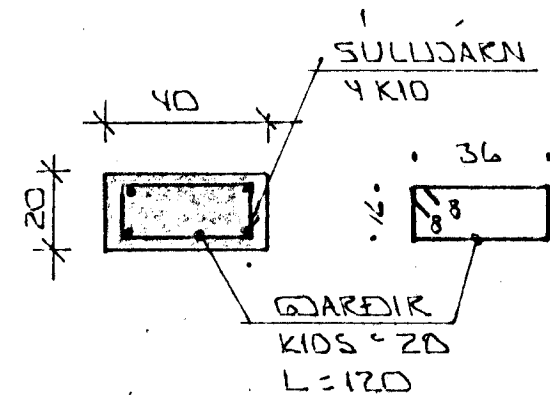

SNID 6-6 í SVARIR 1:20

SÚLA S1 1:20

SÚLA S3 1:20

SÚLA S2 1:20

SNID 8-8 1:20

SNID 7-7 1:20

SNID 9 1:20

02	27-5-91	BÆTT VÍÐ SUÐI	GH
1	24.9.90	BÆTT VÍÐ SNID	GH
BR.NR.	DAGS	EDLI BÆYTINGAR	SIGN.
'ALFHOLT 44 HAFNARFIRÐI			DAGS JÚL - SEPT '90
SNID OG SÉRMYNDIR BUKADARVIKIS.			HANNA 471
MÆLIKV. 1:20			TEIKNAD 471
SIGURÐUR ÞORLEIFSSON TEKNIFRÆÐINGUR F.T.F.I.			VERK NR. 9017
STRANDGÖTU 11 HAFNARFIRÐI SÍMI 54151			BLAÐNR. L-DS