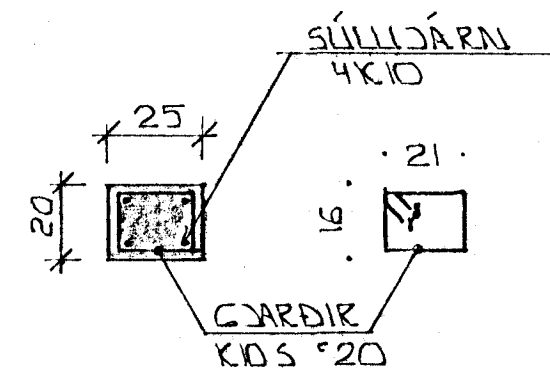

SNID 6-6 í SVARIR 1:20

SÚLA S1 1:20

SÚLA S3 1:20

SÚLA S2 1:20

SNID 8-8 1:20

SNID 7-7 1:20

SNID 9 1:20

02	27-5-91	BÆTT VÍÐ SUÐI	GH
1	24.9.90	BÆTT VÍÐ SNID	GH
BR.NR.	DAGS	EDLI BÆYTINGAR	SIGN.
'ALFHOLT 44 HAFNARFIRÐI			DAGS JÚL - SEPT '90
SNID OG SÉRMYNDIR BUKADARVIKIS.			HANNA 471
MÆLIKV. 1:20			TEIKNAD 471
SIGURÐUR ÞORLEIFSSON TEKNIFRÆÐINGUR F.T.F.I.			VERK NR. 9017
STRANDGÖTU 11 HAFNARFIRÐI SÍMI 54151			BLAÐNR. L-DS