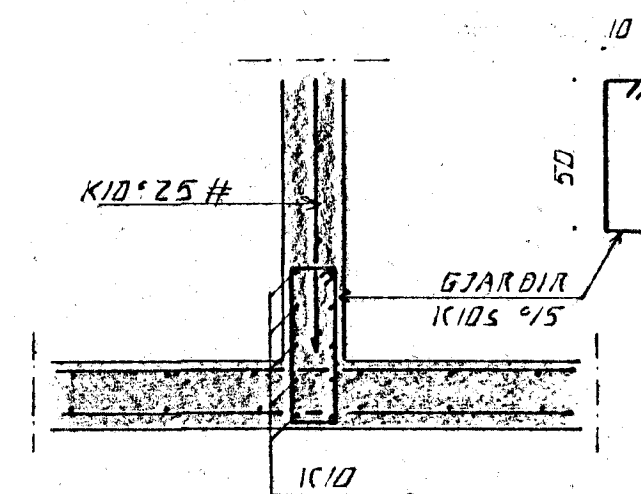

SNID 6-6 í SVARIR 1:20

SÚLA S1 1:20

SÚLA S3 1:20

SÚLA S2 1:20

SNID 8-8 1:20

SNID 7-7 1:20

SNID 9 1:20

02	27-5-91	BÆTT VÍÐ SUÐI	GH
1	24.9.90	BÆTT VÍÐ SNID	GH
BR.NR.	DAGS	EDLI BÆYTINGAR	SIGN.
'ALFHOLT 44 HAFNARFIRÐI			DAGS JÚL - SEPT '90
SNID OG SÉRMYNDIR BUKADARVIKIS.			HANNA 471
MÆLIKV. 1:20			TEIKNAD 471
SIGURÐUR ÞORLEIFSSON TEKNIFRÆÐINGUR F.T.F.I.			VERK NR. 9017
STRANDGÖTU 11 HAFNARFIRÐI SÍMI 54151			BLAÐNR. L-DS