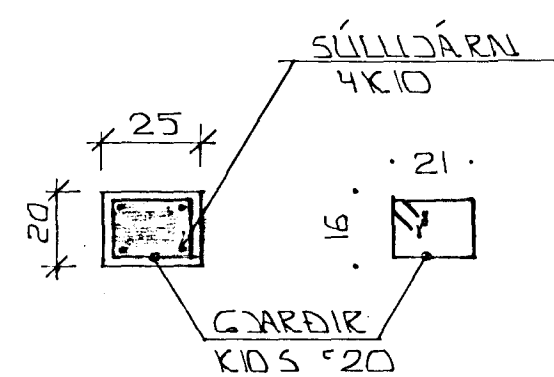

SNID 6-6 Í SVARIR 1:20

SÚLA 51 1:20

SÚLA 53 1:20

SÚLA 52 1:20

SNID B-B 1:20

SNID 7-7 1:20

1	24.9.90	BÆTT VIÐ SNID	4.7.
BR.NR.	DAGS	EDLI BREVTINGAR	SIGN.
'ALFHOLT 44 HAFNARFIREÐI			DAGS. JÚL - SEPT 90
SNID OG SÉRMYNDIR BURÐARVÆKIS.			HANNAÐ 4.7.
MÆLIKV. 1:20			TEIKNAD 4.7.
SIGURÐUR ÞORLEIFSSON TEKNIFRÆÐINGUR F.T.F.I.			VERK NR. 9017
STRANDGÖTU 11 HAFNARFIREÐI SÍMI 54751			BLAD NR. L-05