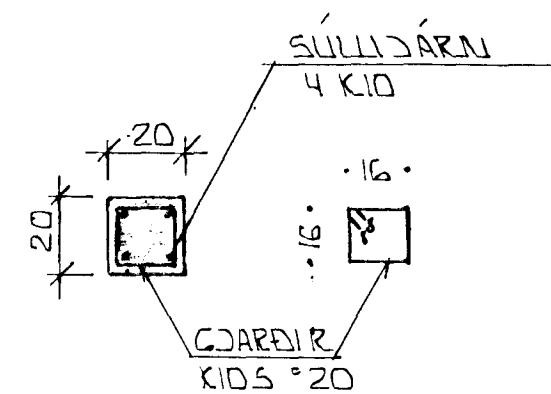

SNID 6-6 Í SVARIR 1:20

SÚLA 51 1:20

SÚLA 53 1:20

SÚLA 52 1:20

SNID B-B 1:20

SNID 7-7 1:20

1	24.9.90	BÆTT VIÐ SNID	4.7.
BR.NR.	DAGS	EDLI BREVTINGAR	SIGN.
'ALFHOLT 44 HAFNARFIREÐI			DAGS. JÚL - SEPT 90
SNID OG SÉRMYNDIR BURÐARVÆKIS.			HANNAÐ 4.7.
MÆLIKV. 1:20			TEIKNAD 4.7.
SIGURÐUR ÞORLEIFSSON TEKNIFRÆÐINGUR F.T.F.I.			VERK NR. 9017
STRANDGÖTU 11 HAFNARFIREÐI SÍMI 54751			BLAD NR. L-05