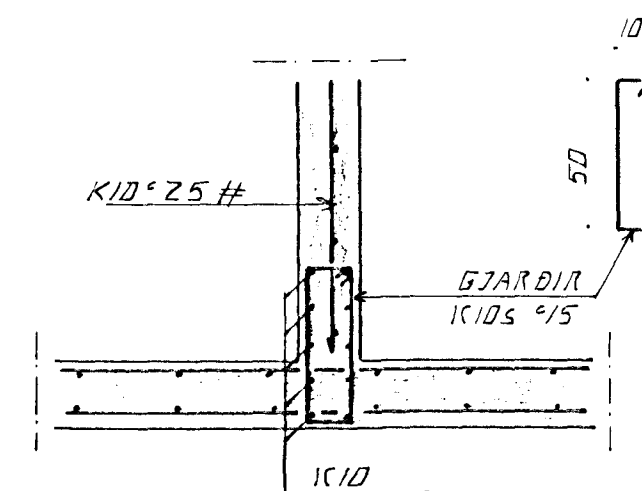

SNID 6-6 Í SVARIR 1:20

SÚLA 51 1:20

SÚLA 53 1:20

SÚLA 52 1:20

SNID B-B 1:20

SNID 7-7 1:20

1	24.9.90	BÆTT VIÐ SNID	4.7.
BR.NR.	DAGS	EDLI BREVTINGAR	SIGN.
'ALFHOLT 44 HAFNARFIREÐI			DAGS. JÚL - SEPT 90
SNID OG SÉRMYNDIR BURÐARVÆKIS.			HANNAÐ 4.7.
MÆLIKV. 1:20			TEIKNAD 4.7.
SIGURÐUR ÞORLEIFSSON TEKNIFRÆÐINGUR F.T.F.I.			VERK NR. 9017
STRANDGÖTU 11 HAFNARFIREÐI SÍMI 54751			BLAD NR. L-05