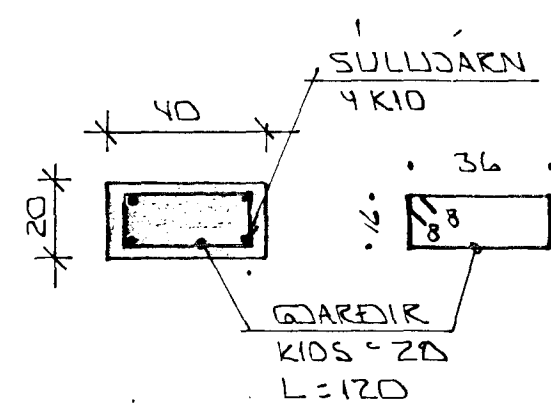

SNID 6-6 Í SVARIR 1:20

SÚLA 51 1:20

SÚLA 53 1:20

SÚLA 52 1:20

SNID B-B 1:20

SNID 7-7 1:20

1	24.9.90	BÆTT VIÐ SNID	4.7.
BR.NR.	DAGS	EDLI BREVTINGAR	SIGN.
'ALFHOLT 44 HAFNARFIREÐI			DAGS. JÚL - SEPT 90
SNID OG SÉRMYNDIR BURÐARVÆKIS.			HANNAÐ 4.7.
MÆLIKV. 1:20			TEIKNAD 4.7.
SIGURÐUR ÞORLEIFSSON TEKNIFRÆÐINGUR F.T.F.I.			VERK NR. 9017
STRANDGÖTU 11 HAFNARFIREÐI SÍMI 54751			BLAD NR. L-05