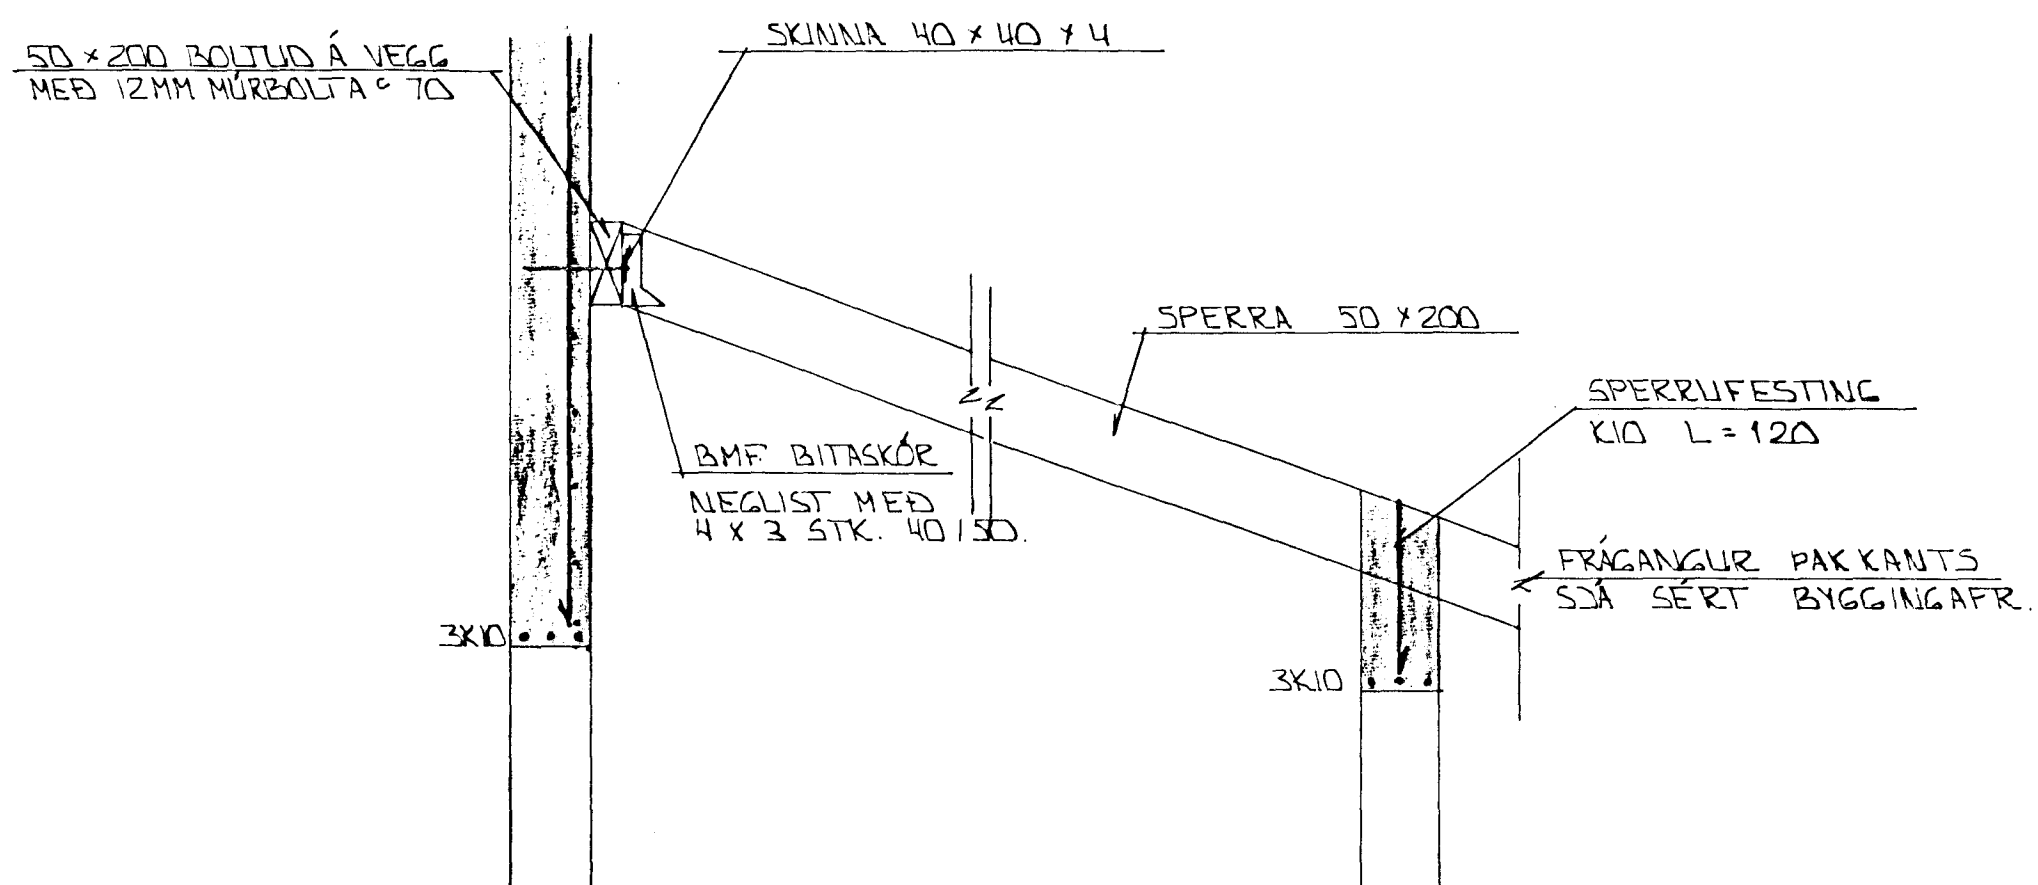

SNID 6-6 Í SVARIR 1:20

SÚLA 51 1:20

SÚLA 53 1:20

SÚLA 52 1:20

SNID B-B 1:20

SNID 7-7 1:20

1	24.9.90	BÆTT VIÐ SNID	4.7.
BR.NR.	DAGS	EDLI BREVTINGAR	SIGN.
'ALFHOLT 44 HAFNARFIREÐI			DAGS. JÚL - SEPT 90
SNID OG SÉRMYNDIR BURÐARVÆKIS.			HANNAÐ 4.7.
MÆLIKV. 1:20			TEIKNAD 4.7.
SIGURÐUR ÞORLEIFSSON TEKNIFRÆÐINGUR F.T.F.I.			VERK NR. 9017
STRANDGÖTU 11 HAFNARFIREÐI SÍMI 54751			BLAD NR. L-05