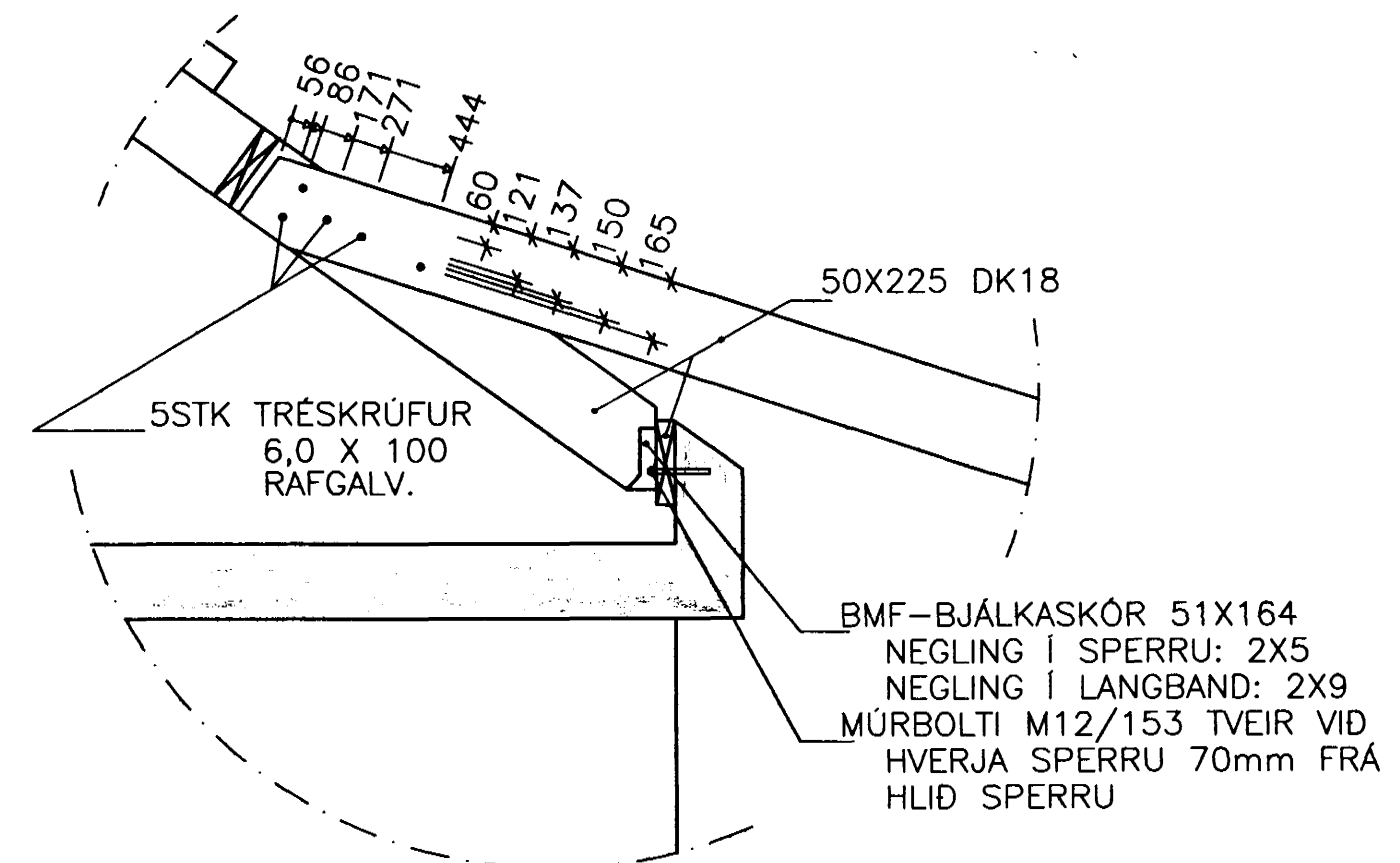

- 4 STK STÁLBOLTAR M10X170 GALV
- 8 STK SKINNUR 10mm GALF
- 8 STK FERK. SKINNUR 14X40 GALV
- 8 STK BULDOG 48 M-17 GALV
- 4 STK RÆR M10 GALV

DEILI I M.kv.: 1:20
sjá teikningu A

DEILI II M.kv.: 1:20
sjá teikningu A

DEILI IV M.kv.: 1:20
sjá teikningu A

DEILI III M.kv.: 1:20
sjá teikningu A

HAFLIDI RICHARD JÓNSSON
kt: 010267-8549
HAMRAHLÍÐ 31
105 REYKJAVÍK

Dags. 14.05.96	Hann./Teikn. HAFLIDI	Samp.:	M.kv.:	ÁLFHOLT 46A 220 HAFNARFIRDI
Heiti: ÞAKVIÐIR DEILI				Kemur í stað: TEIKNING B
Tilvisun: BLAD 4		Útreikn.: HAFLIDI		<i>Hafliði Richard</i>