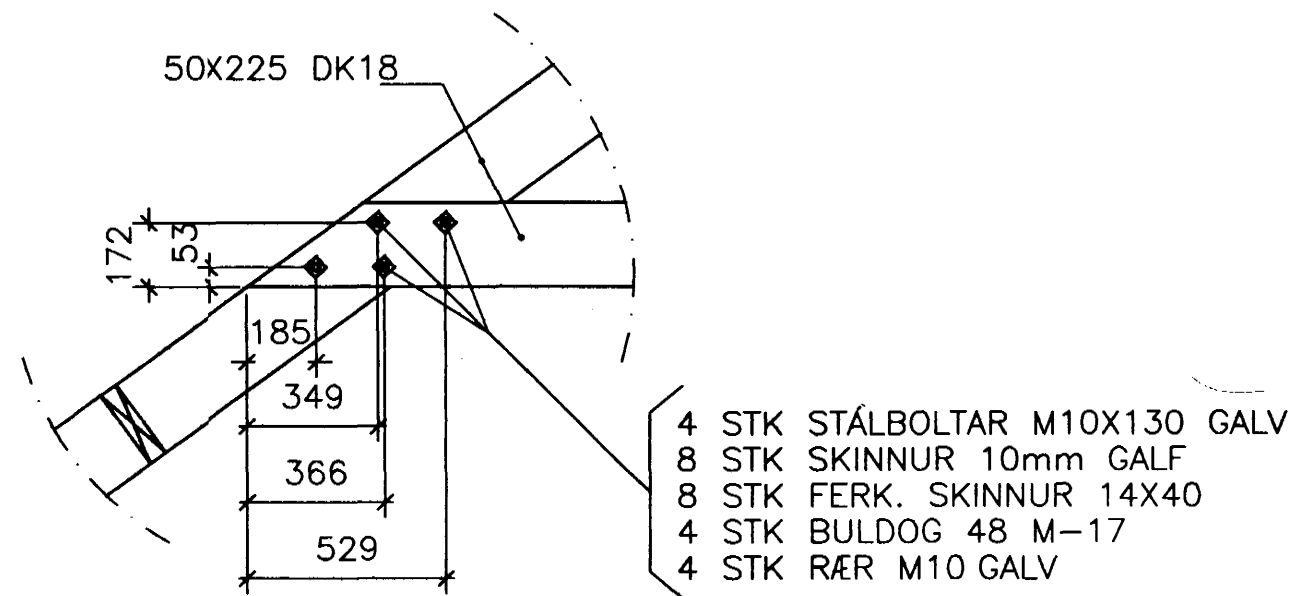

- 4 STK STÁLBOLTAR M10X170 GALV
- 8 STK SKINNUR 10mm GALF
- 8 STK FERK. SKINNUR 14X40 GALV
- 8 STK BULDOG 48 M-17 GALV
- 4 STK RÆR M10 GALV

DEILI I M.kv.: 1:20
sjá teikningu A

DEILI II M.kv.: 1:20
sjá teikningu A

DEILI IV M.kv.: 1:20
sjá teikningu A

DEILI III M.kv.: 1:20
sjá teikningu A

HAFLIDI RICHARD JÓNSSON
kt: 010267-8549
HAMRAHLÍÐ 31
105 REYKJAVÍK

Dags. 14.05.96	Hann./Teikn. HAFLIDI	Samp.:	M.kv.:	ÁLFHOLT 46A 220 HAFNARFIRDI
Heiti: ÞAKVIÐIR DEILI				Kemur í stað: TEIKNING B
Tilvisun: BLAD 4		Útreikn.: HAFLIDI		<i>Hafliði Richard</i>