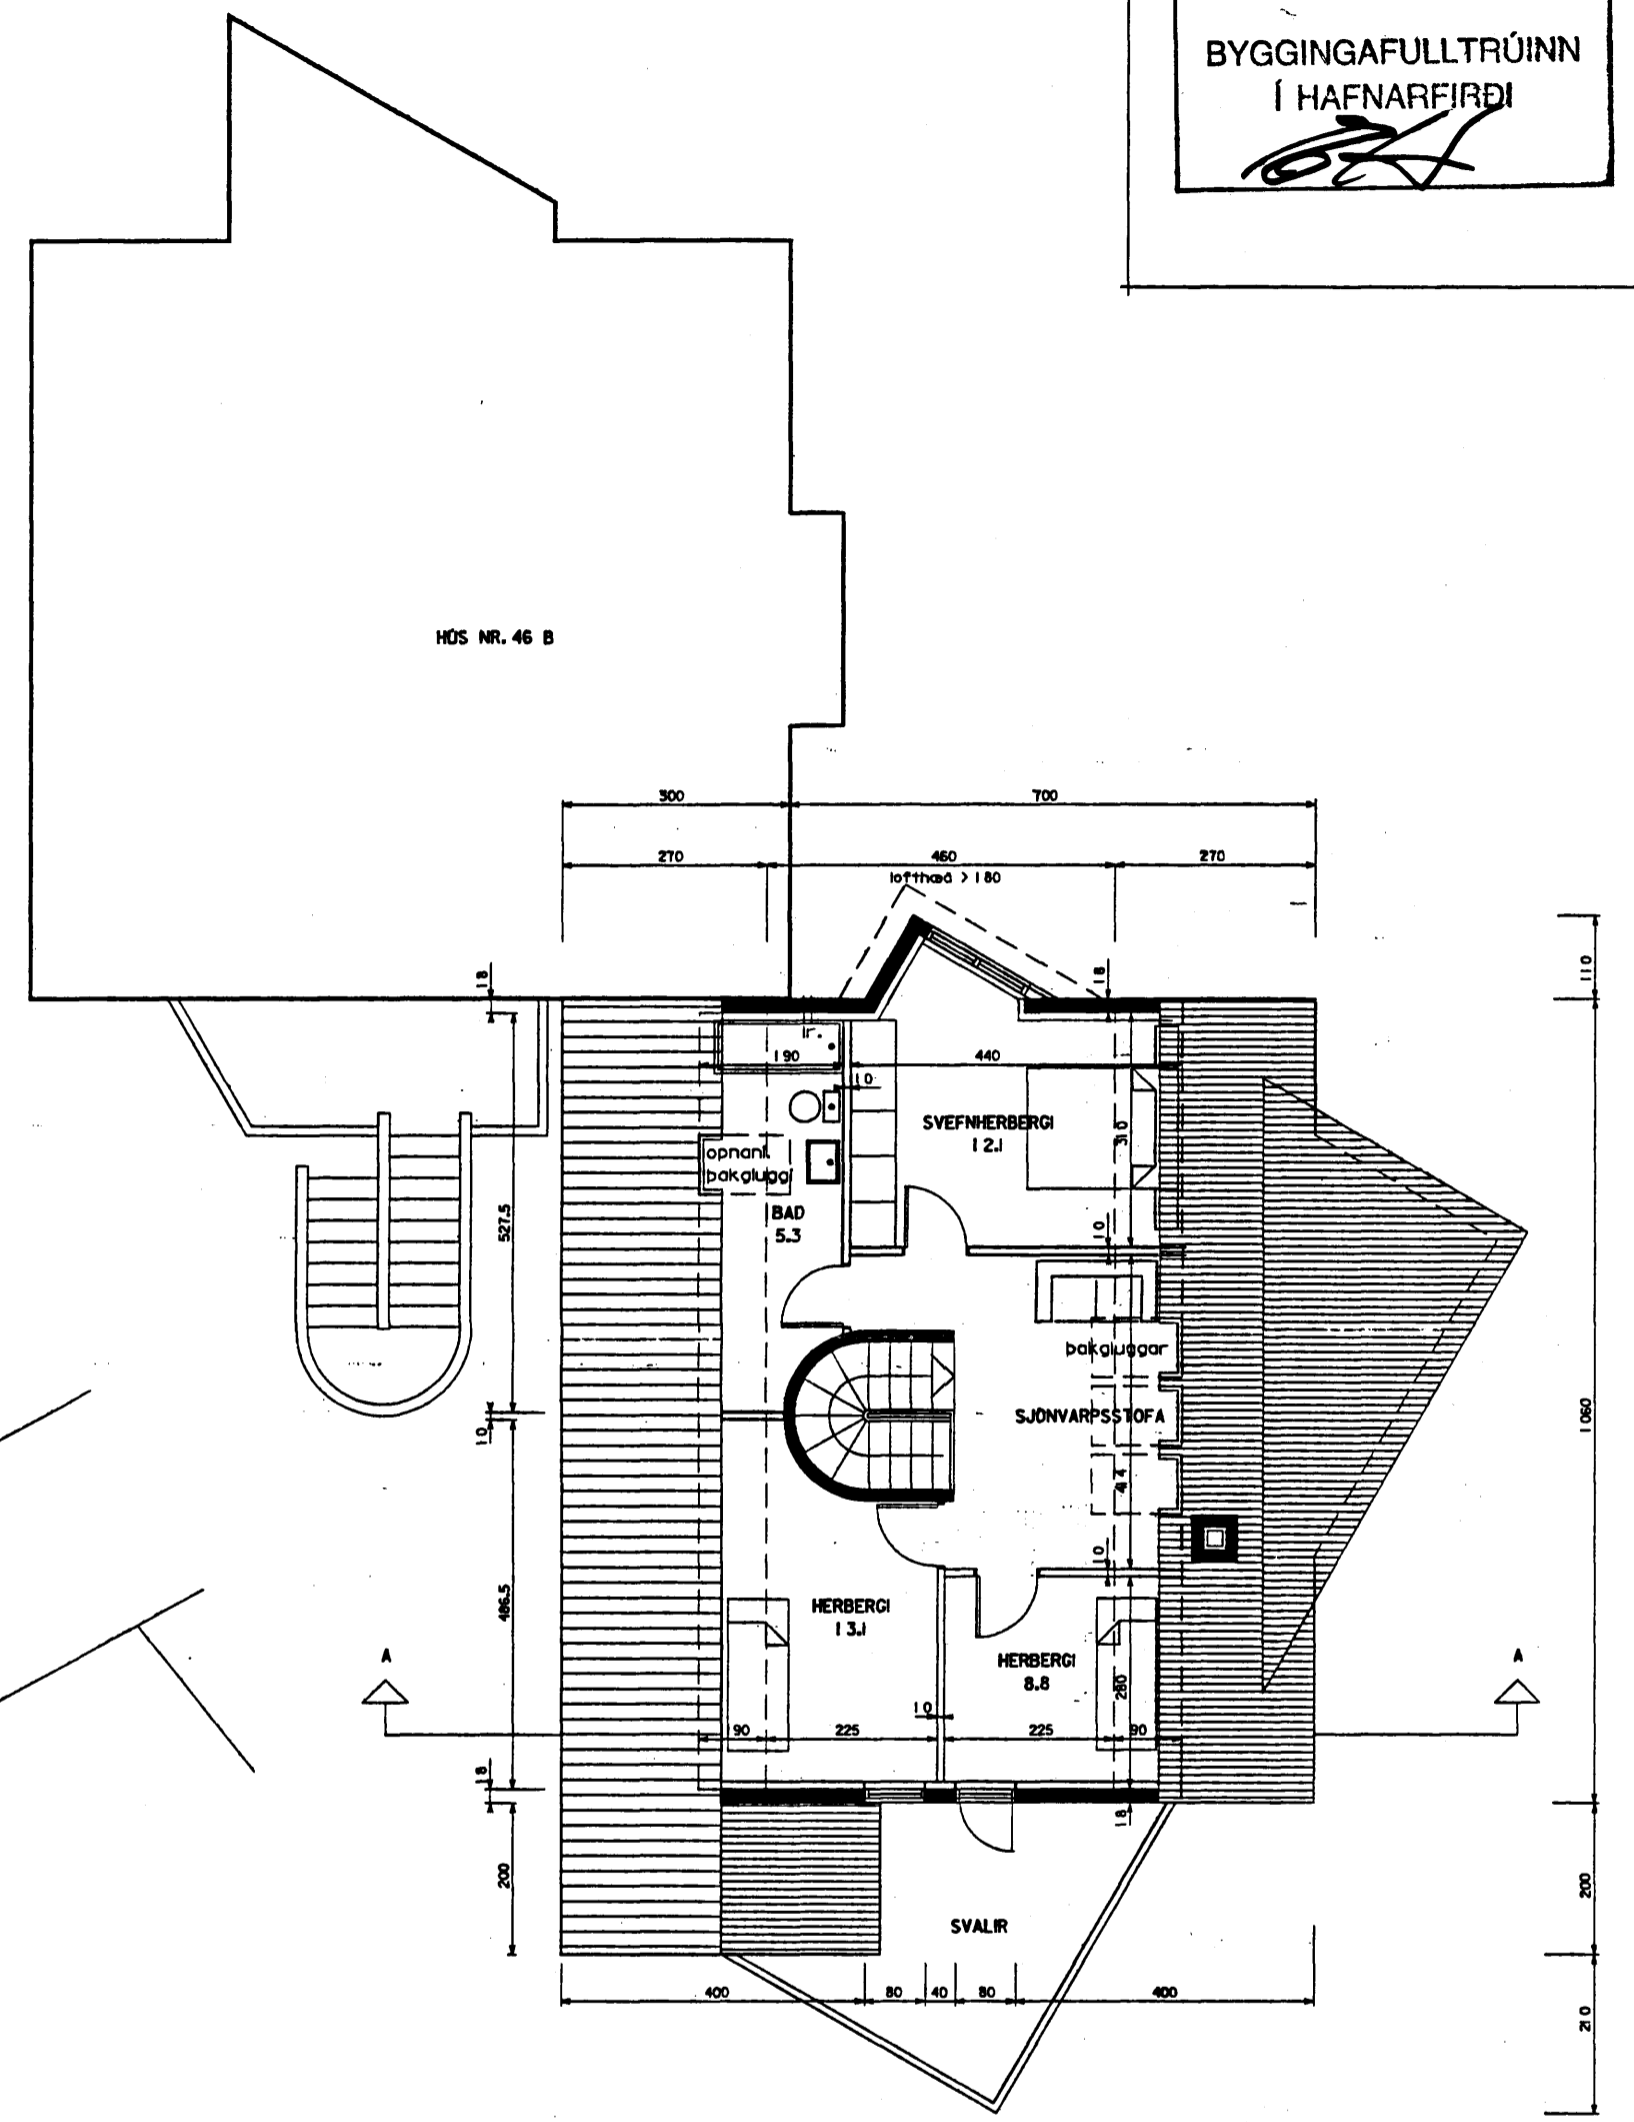

Samþykkt á fundi bygginga-  
nefndar þ. 27. 4. 1994  
BYGGINGAFULLTRÚINN  
Í HAFNAFIRÐI

GRUNNMYND HEDAR

GRUNNMYND RISHEDAR

ALFHOLT 46A Í HAFNAFIRÐI			
heiti teikningar			
grunnmyndir hæðar og rishæðar			
skalfvörð	teiknað	dagsetning	númer teikningar
I: 00	A.Th.	22.03.1994	I-02