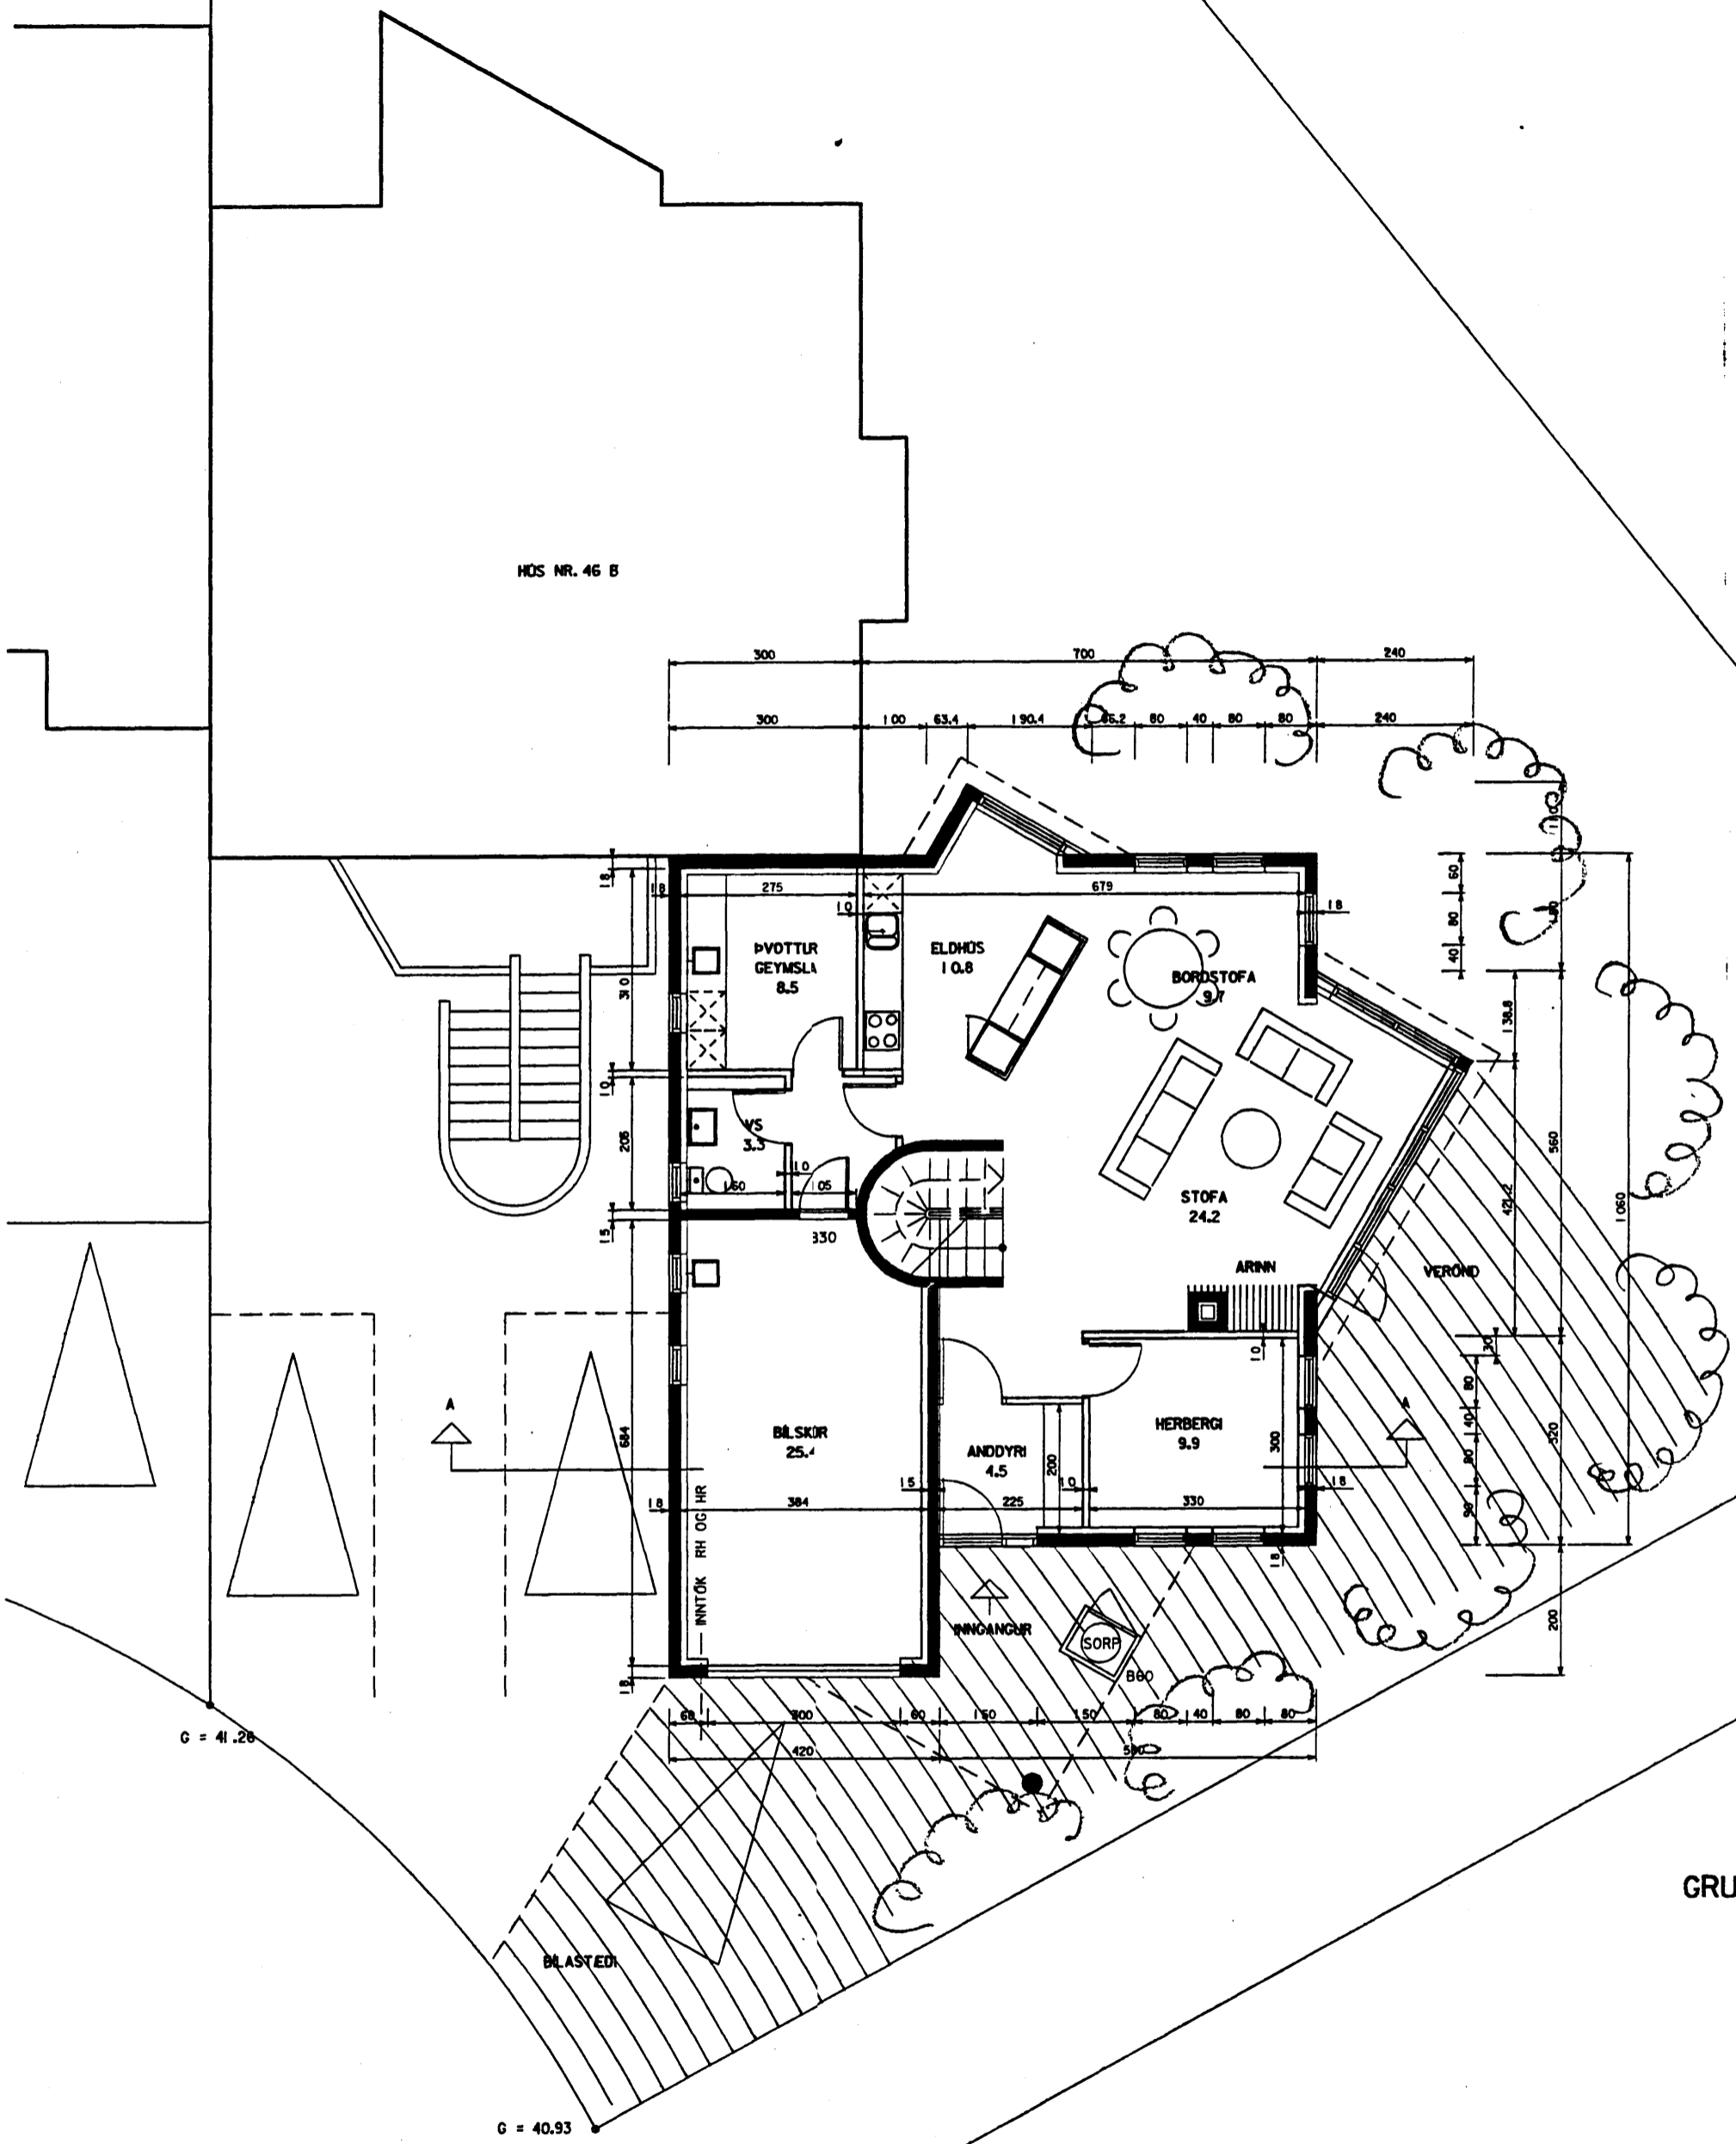

Samþykkt á fundi bygginga-  
nefndar þ. 27. 4. 1994  
BYGGINGAFULLTRÚINN  
Í HAFNAFIRÐI

GRUNNMYND HEDAR

GRUNNMYND RISHEDAR

ALFHOLT 46A Í HAFNAFIRÐI			
heiti teikningar			
grunnmyndir hæðar og rishæðar			
skalfvörð	teiknað	dagsetning	númer teikningar
I: 00	A.Th.	22.03.1994	I-02