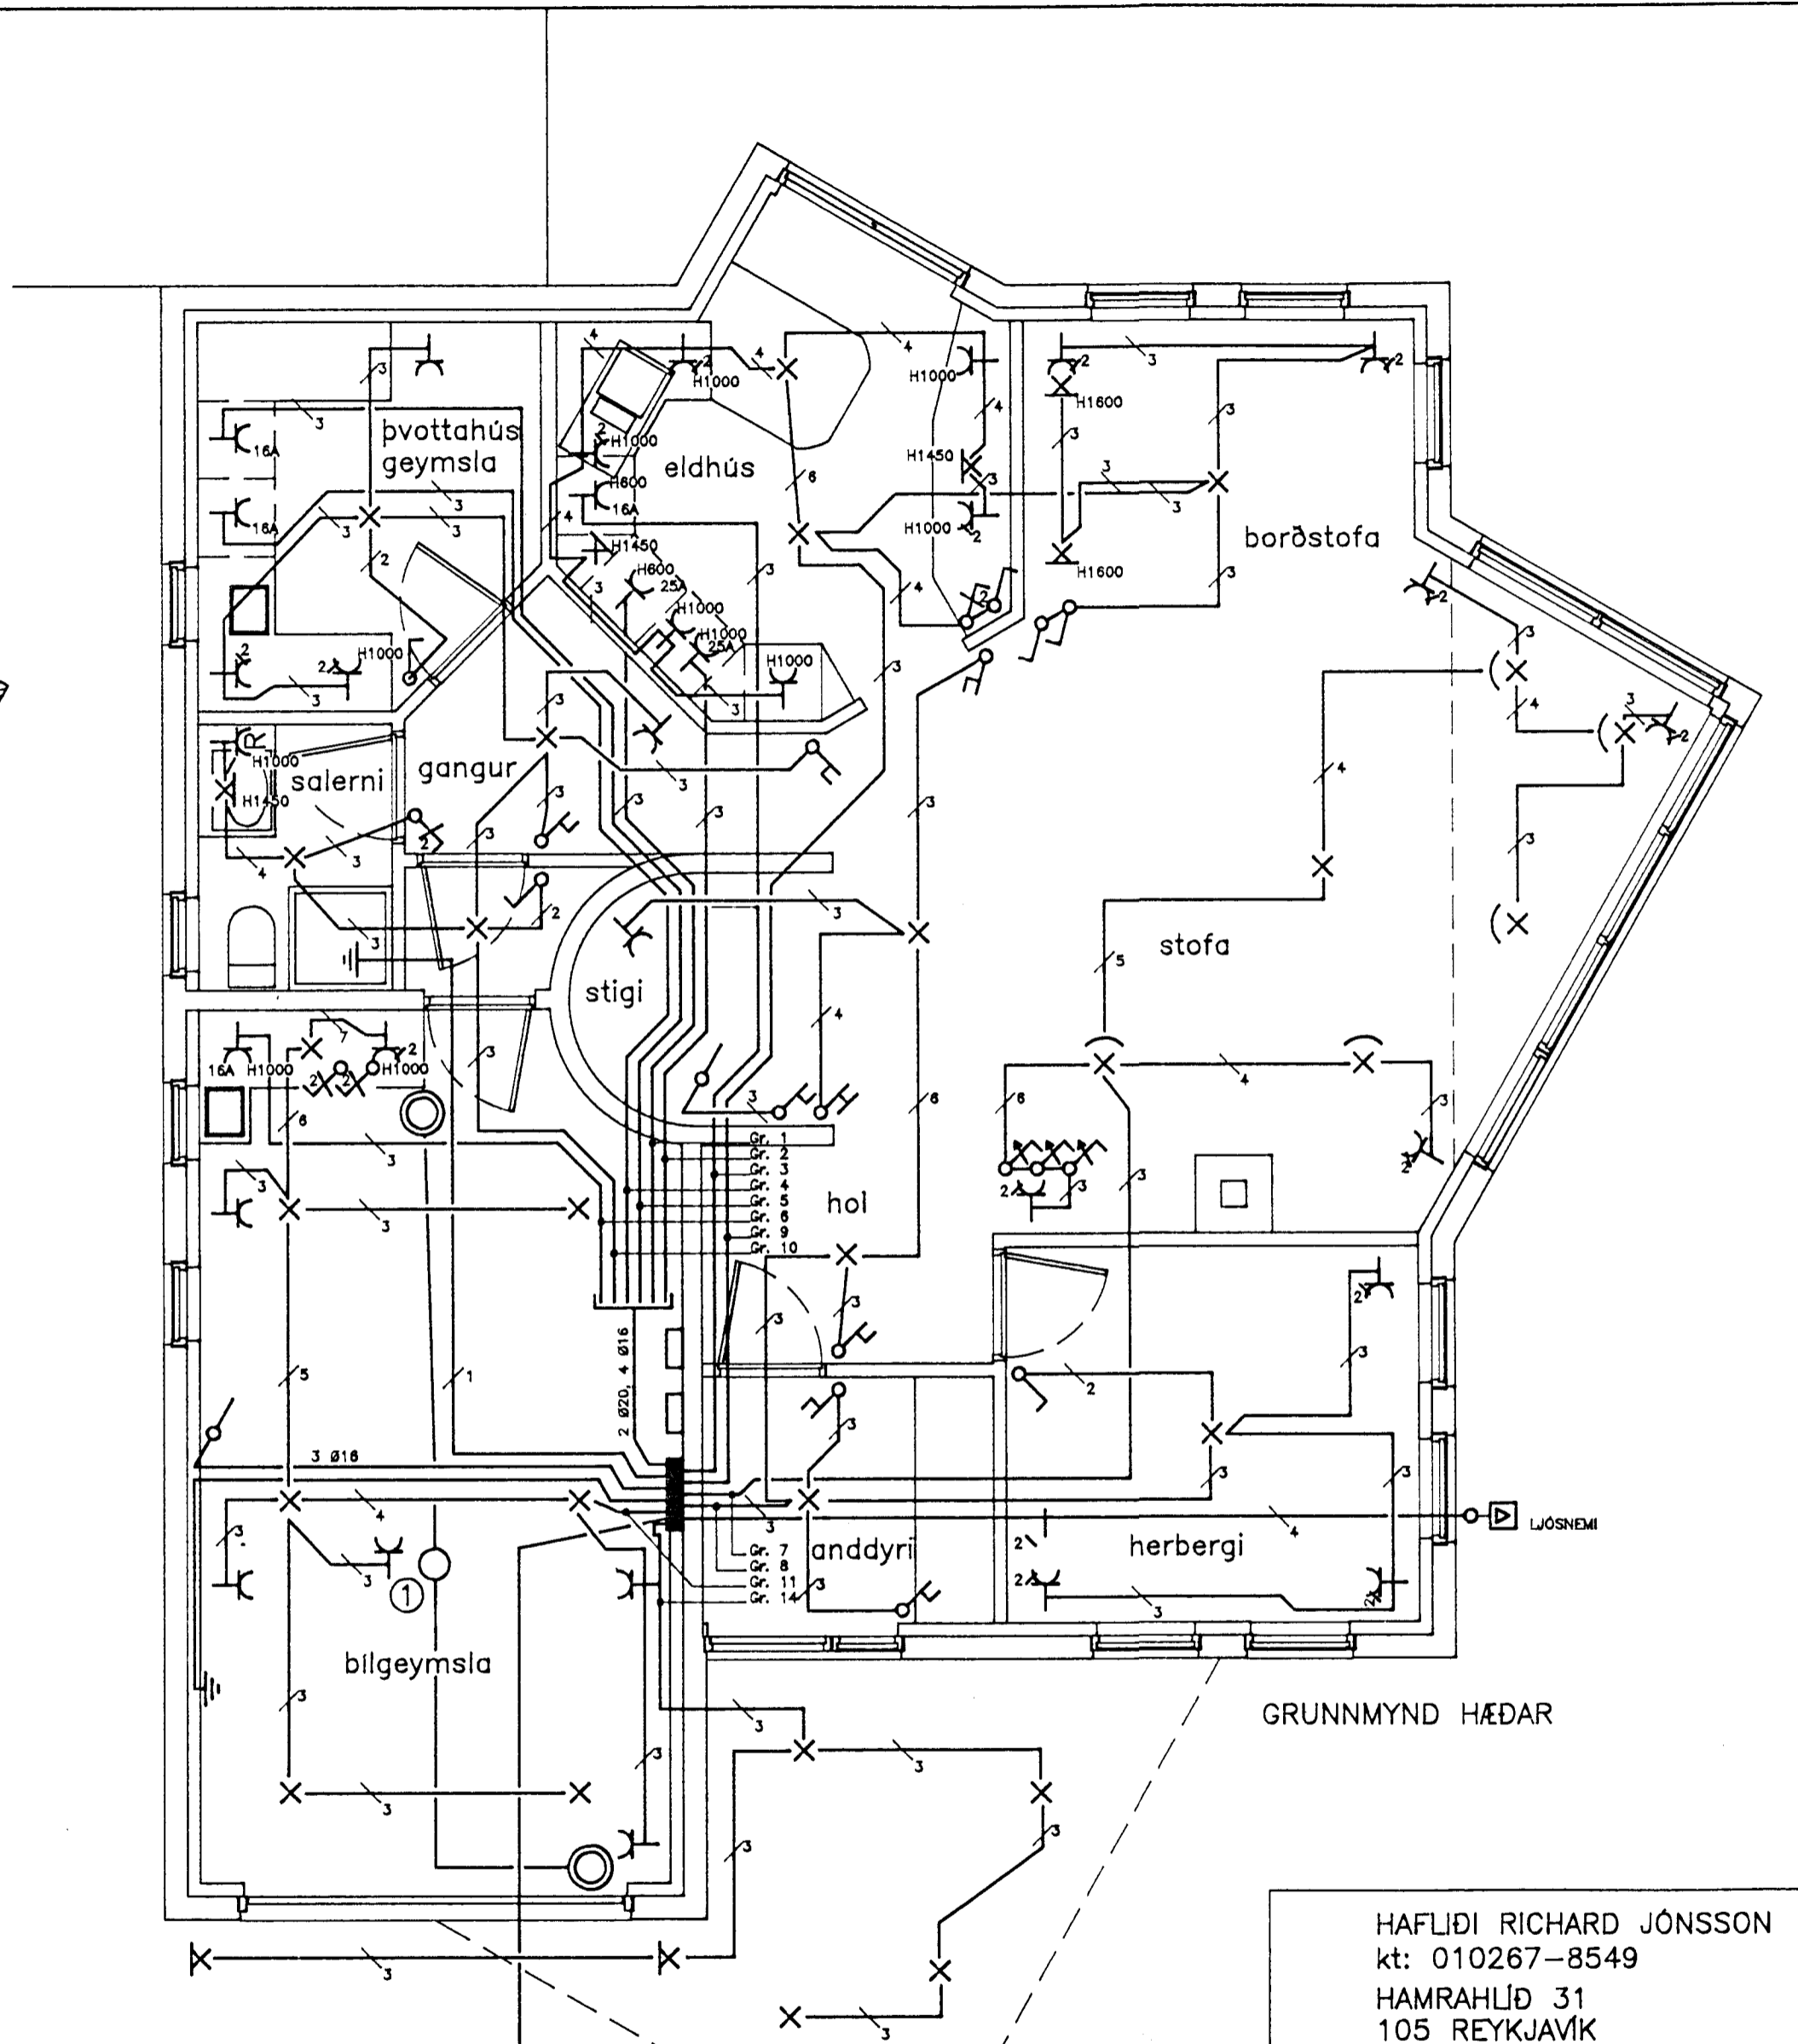

GRUNNMYND RISHÆÐAR

GRUNNMYND HÆÐAR

RAFMAGNSHEIMTAUG OG
GARDLÝSING
1 Stk. 50mm PEH
1 Stk. 35mm PEH

① Tengidós og tengill fyrir hurðaopnarna.

HAFLÍDI RICHARD JÓNSSON
kt: 010267-8549
HAMRAHLÍÐ 31
105 REYKJAVÍK

Dags: 10.03.1995	Hann./Teikn. HAFLÍDI	Samp.:	M.kv.: 1:50	ALFHOLT 46A 220 HAFNARFIRÐI
Heiti: LÁGSPENNA		Kemur í stað:		Vikur fyrir:
Tilvísun:		Útreikn.: HAFLÍDI		TEIKNING 3 AF 4
				<i>Hafliði E. Jónsson</i>