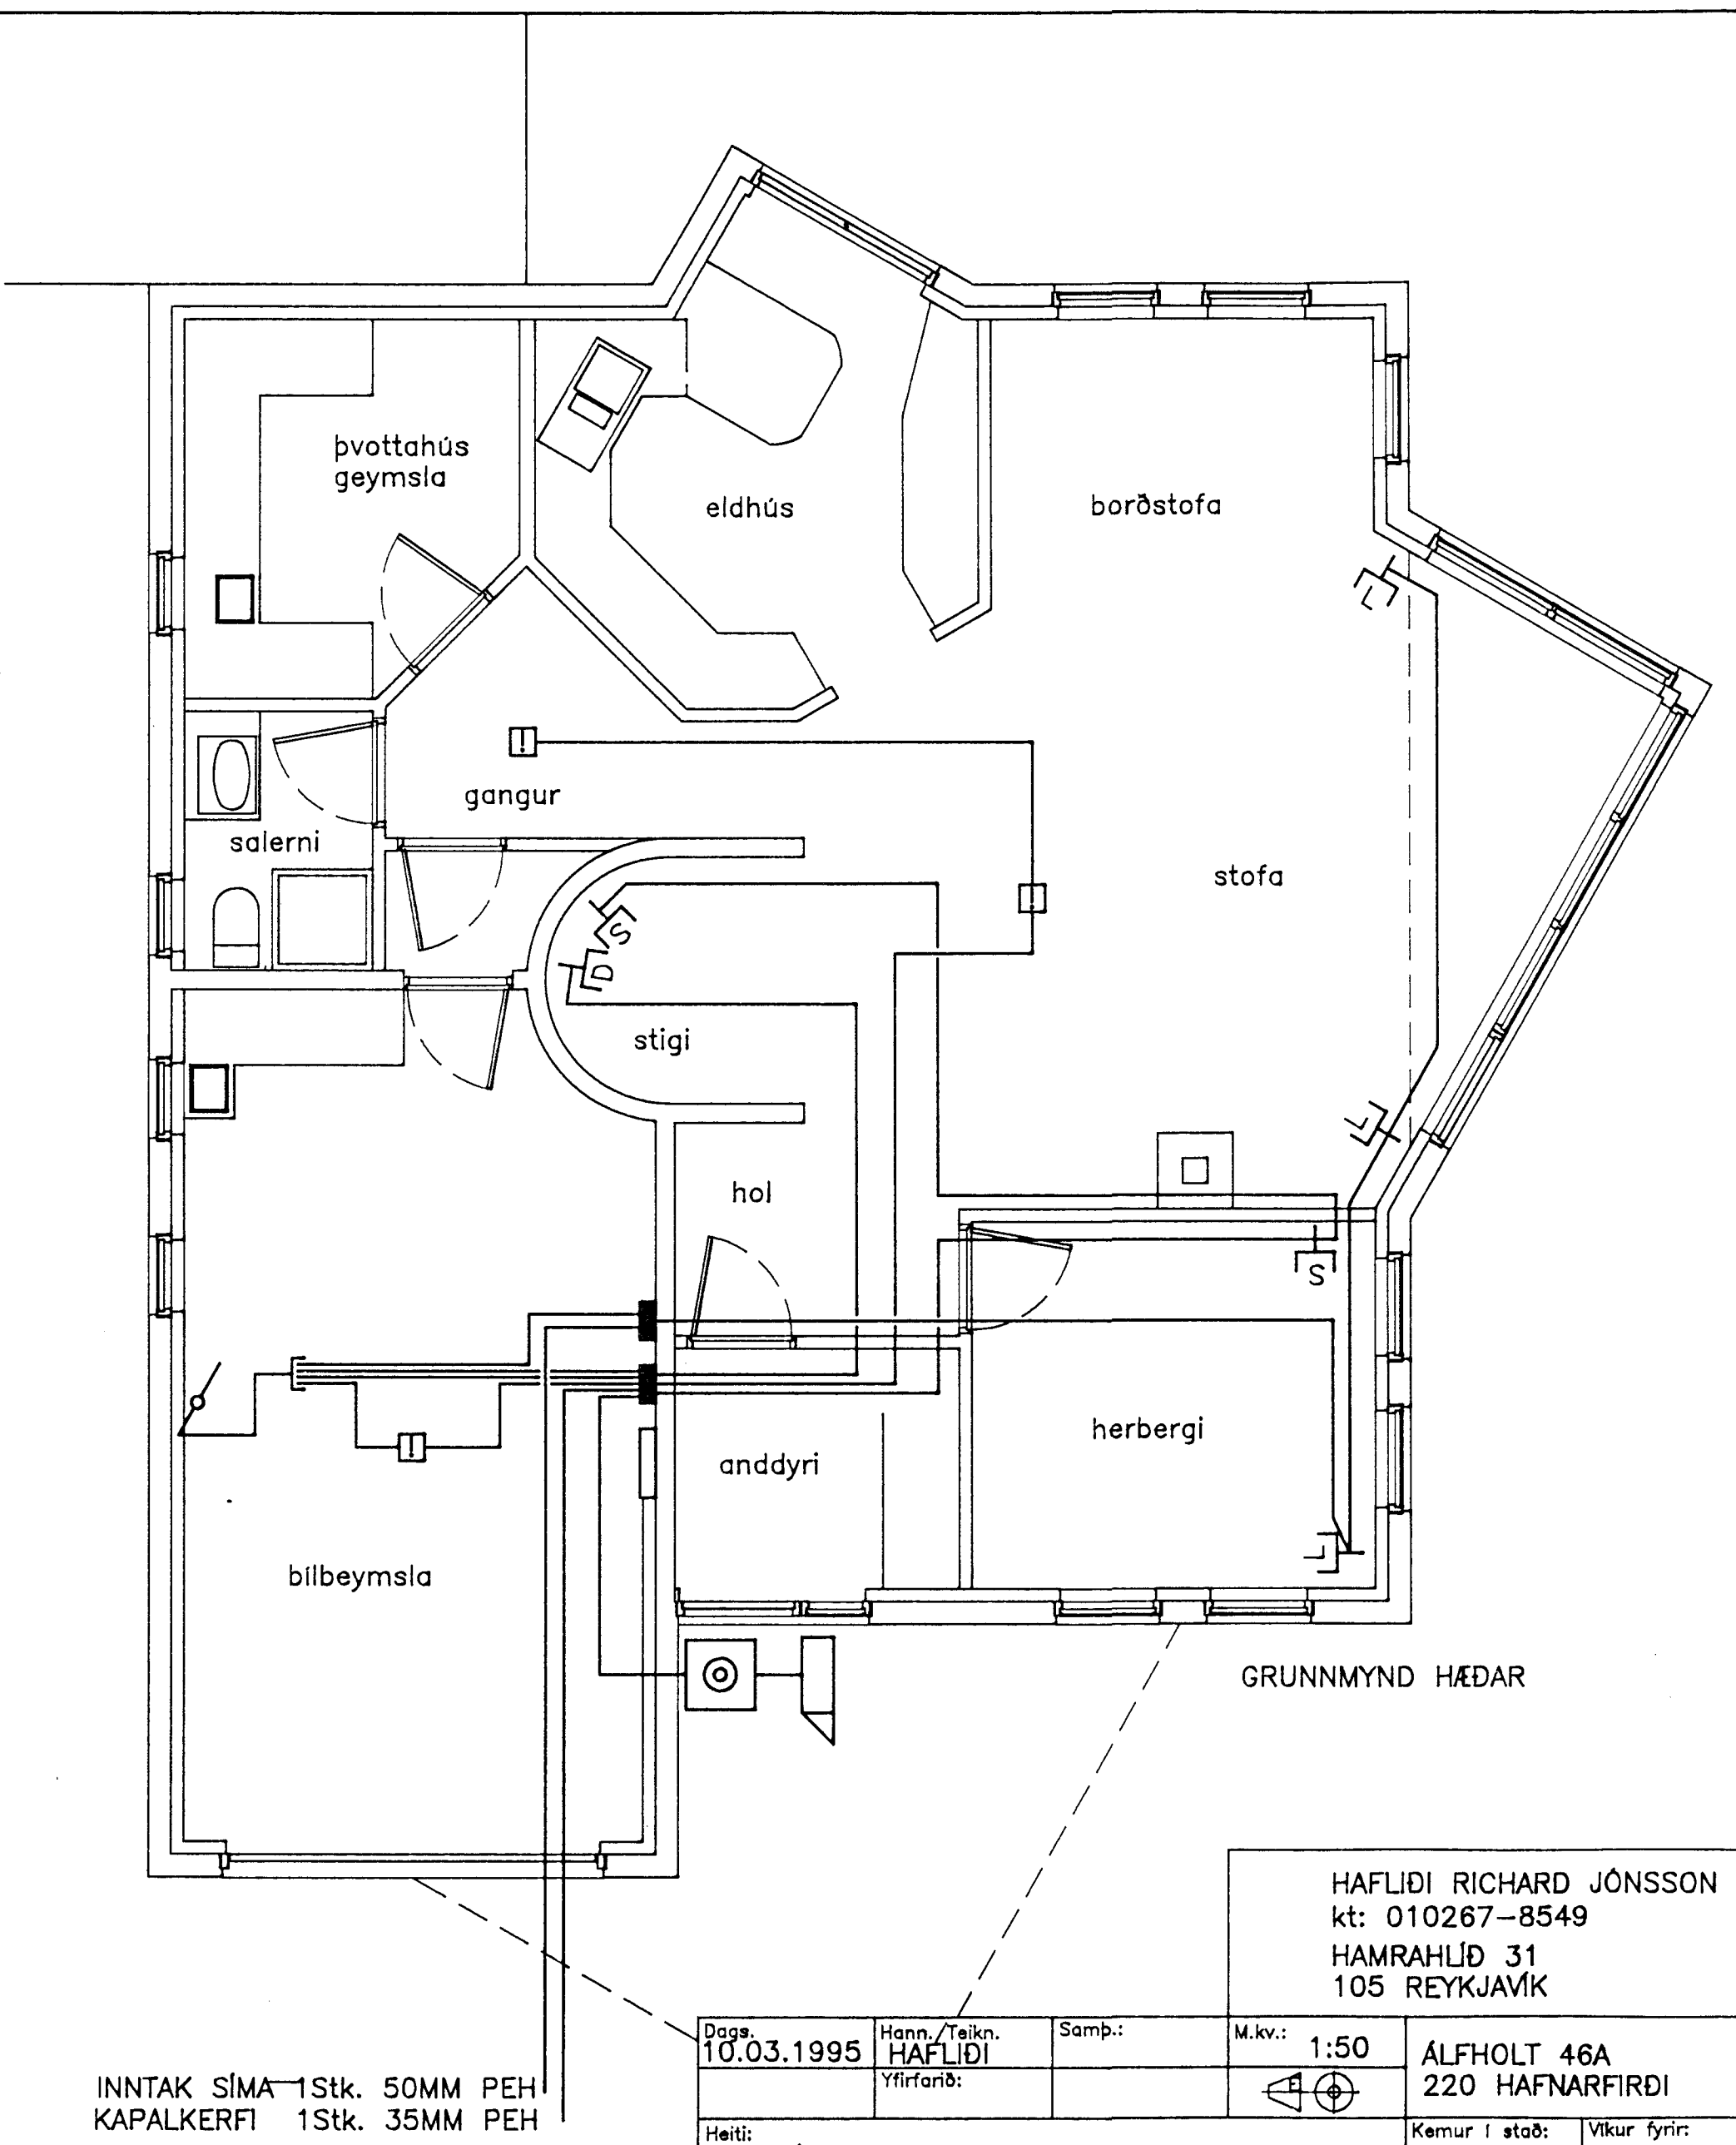

GRUNNMYND RISHÆÐAR

GRUNNMYND HÆÐAR

INNTAK SÍMA 1stk. 50MM PEH
KAPALKERFI 1stk. 35MM PEH

HAFLIDI RICHARD JÓNSSON
kt: 010267-8549
HAMRAHLÍÐ 31
105 REYKJAVÍK

Dags: 10.03.1995	Hann./Teikn. HAFLIDI	Samb.:	M.kv.: 1:50	ALFHOLT 46A 220 HAFNARFIRÐI
Heiti: SMÁSPENNA				Kemur í stað: Vikur fyrir: TEIKNING 4 AF 4
Tilvísun:			Útreikn.: HAFLIDI	<i>Hafliði R. Jónsson</i>