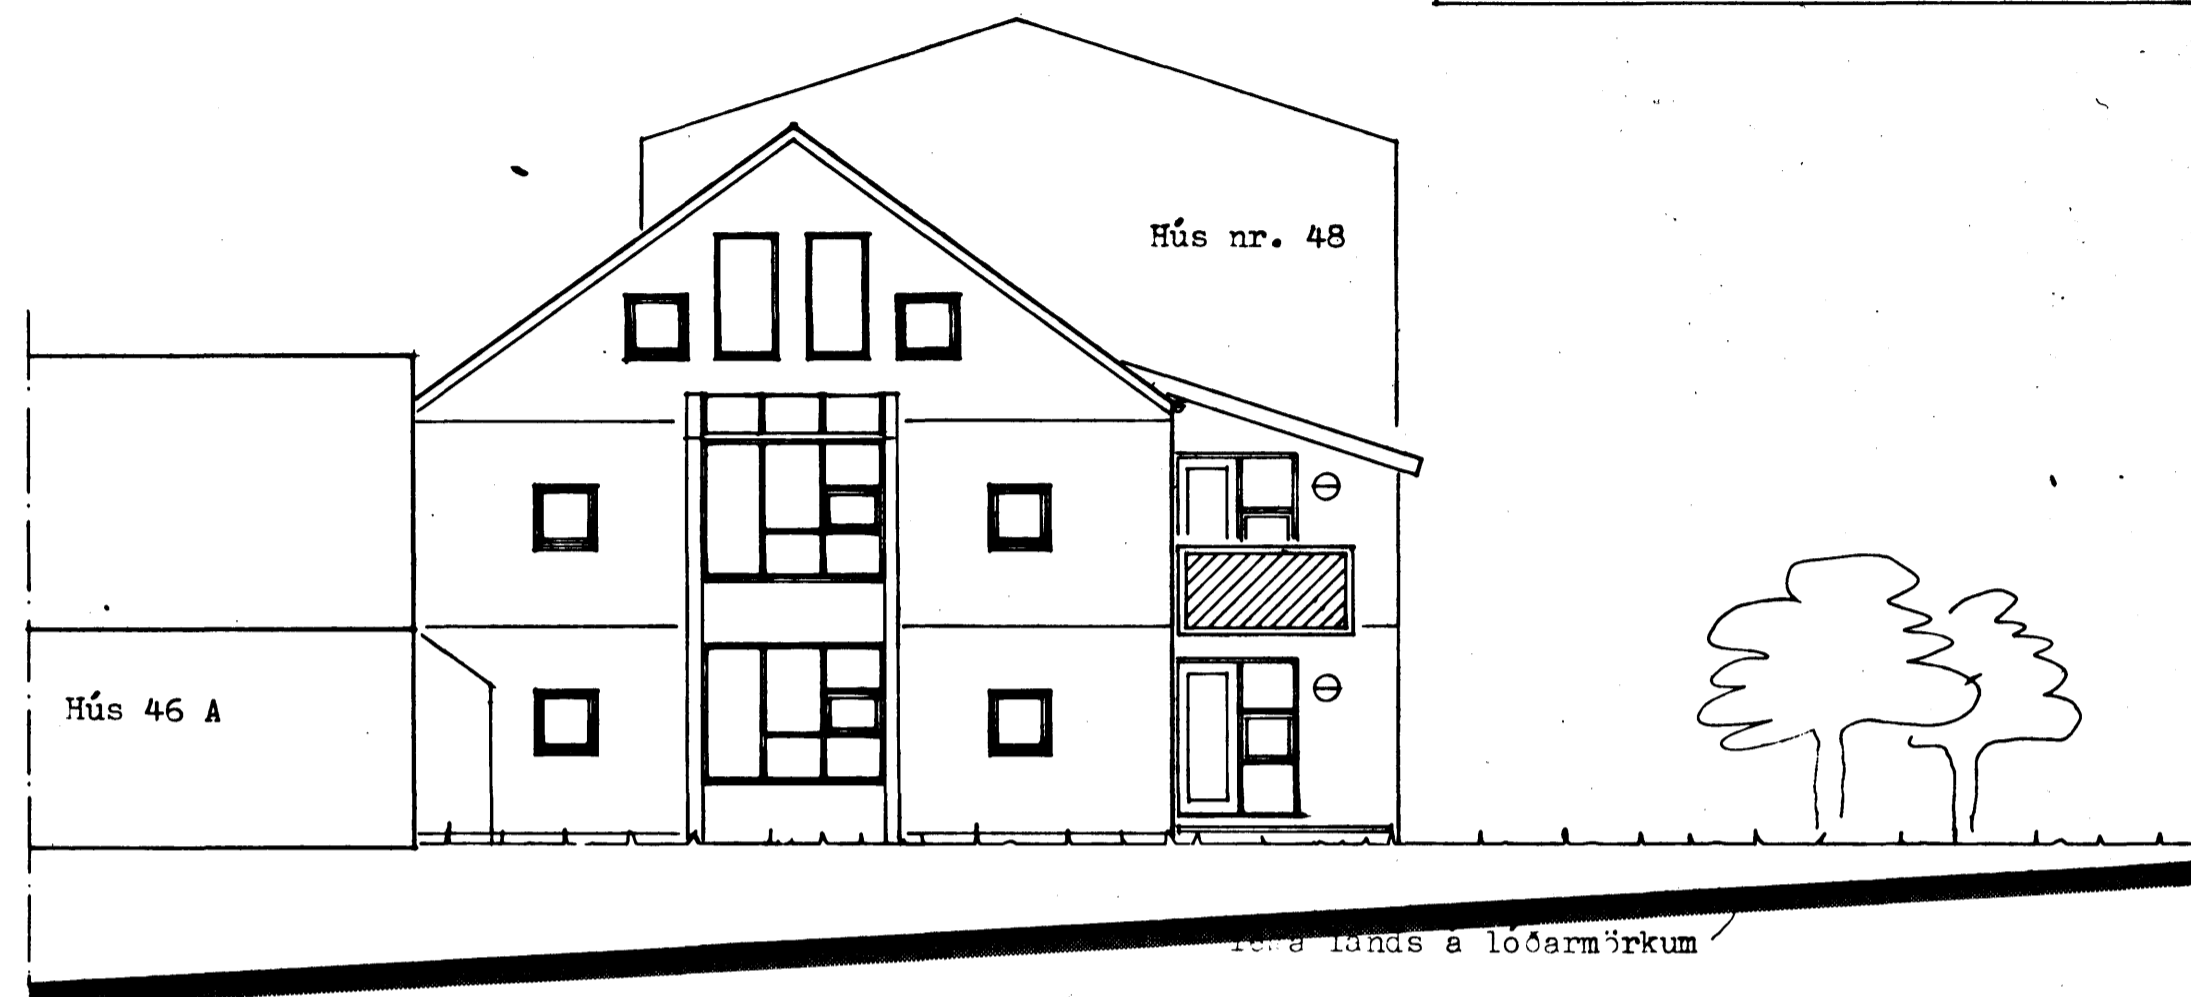

Samþykkt á fundi bygginga-  
nefndar þ. 28. 6. 1990  
BYGGI GAFULLTRÚINN  
Í HA. NARFIRDI  
*[Signature]*

VESTURHLIÐ

NORÐURHLIÐ

AUSTURHLIÐ

SUÐURHLIÐ

ÁLFHOLT 46B, HAÞNARFIRÐI

Útlitsmyndir  
*Gudfinna Thordarson*  
 ALBINA THORDARSON  
 ARKITEKT  
 GUÐFINNA THORDARSON  
 ARKITEKT  
 TEIKNISTOFA  
 VÍÐIHLIÐ 45  
 105 REYKJAVÍK  
 SÍMI 678630

MKV: 1:100 DAGS: júní '90 TEIKN: gth. TEIKNING NR: 1-04 BREYT: