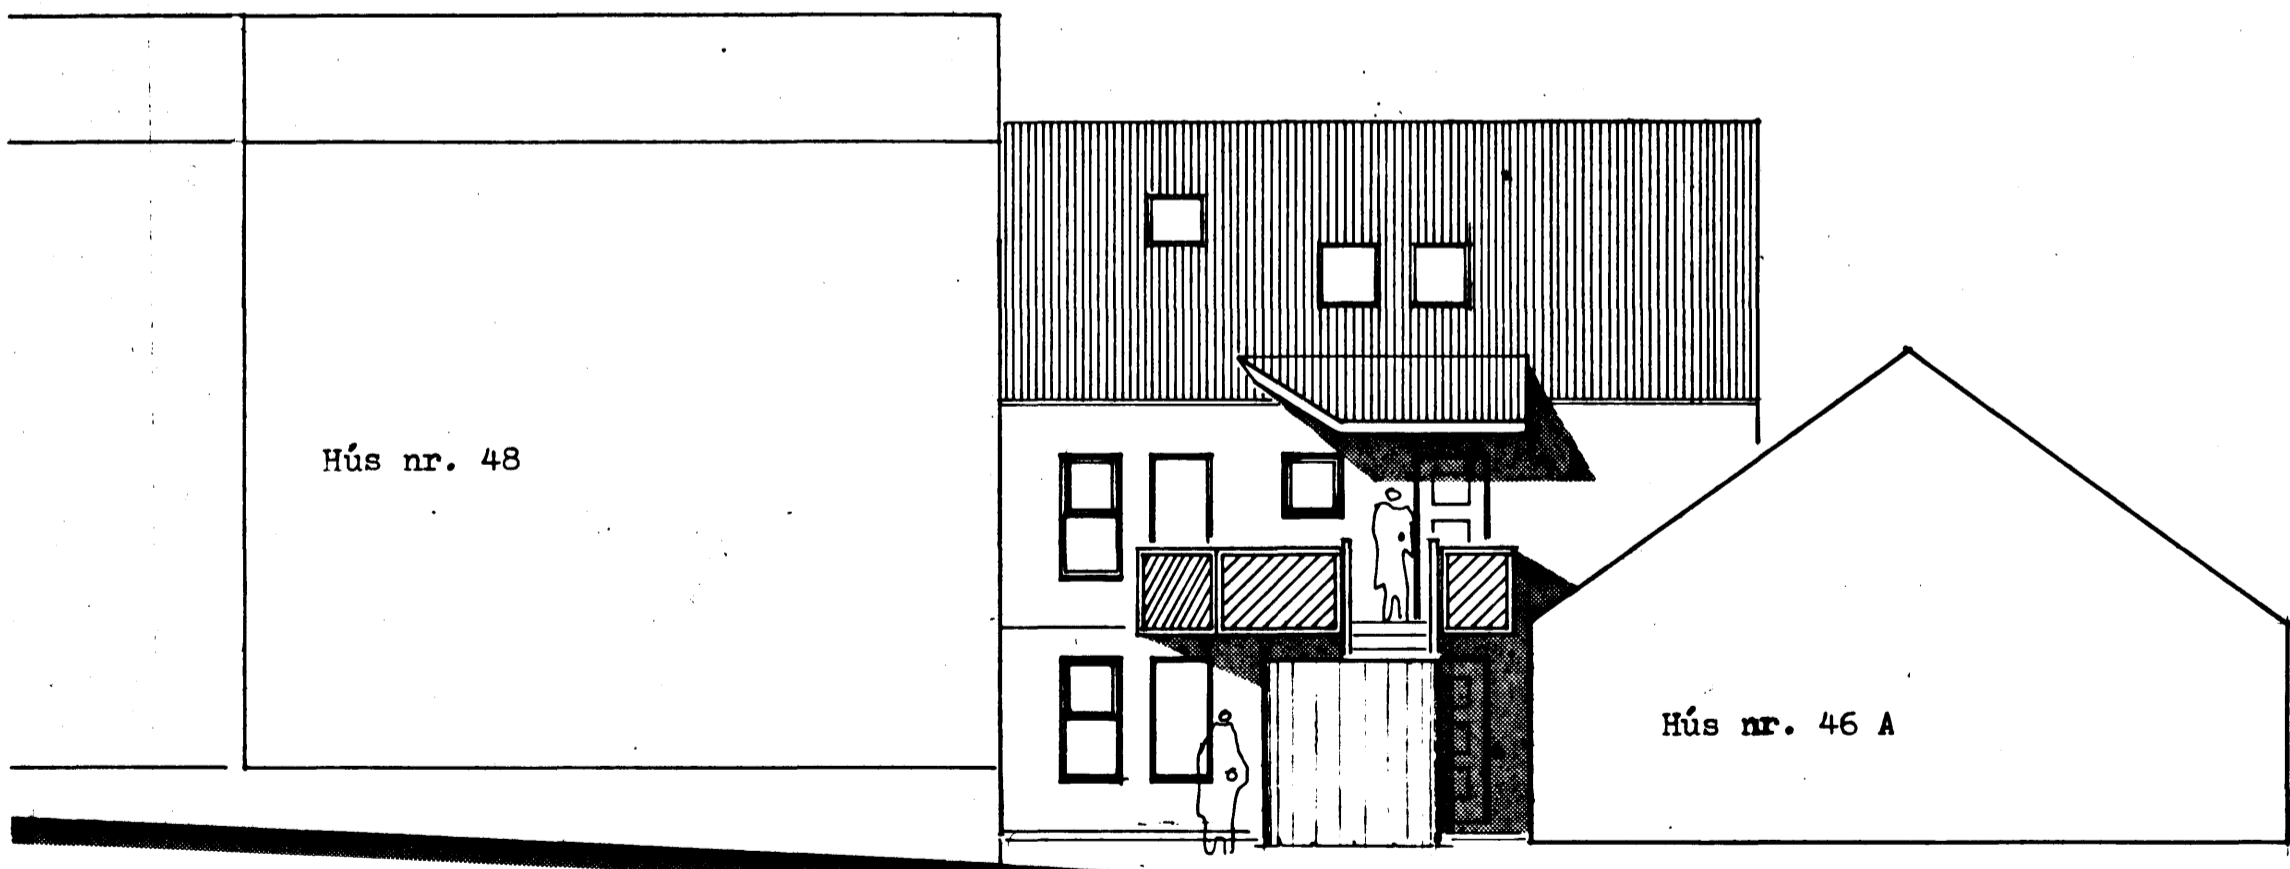

Samþykkt á fundi bygginga-  
nefndar þ. 28. 6. 1990  
BYGGI GAFULLTRÚINN  
Í HA. NARFIRDI  
*[Signature]*

VESTURHLIÐ

NORÐURHLIÐ

AUSTURHLIÐ

SUÐURHLIÐ

ÁLFHOLT 46B, HAÞNARFIRÐI

Útlitsmyndir  
*Gudfinna Thordarson*  
 ALBINA THORDARSON  
 ARKITEKT  
 GUÐFINNA THORDARSON  
 ARKITEKT  
 TEIKNISTOFA  
 VÍÐIHLIÐ 45  
 105 REYKJAVÍK  
 SÍMI 678630

MKV: 1:100 DAGS: júní '90 TEIKN: gth. TEIKNING NR: 1-04 BREYT: