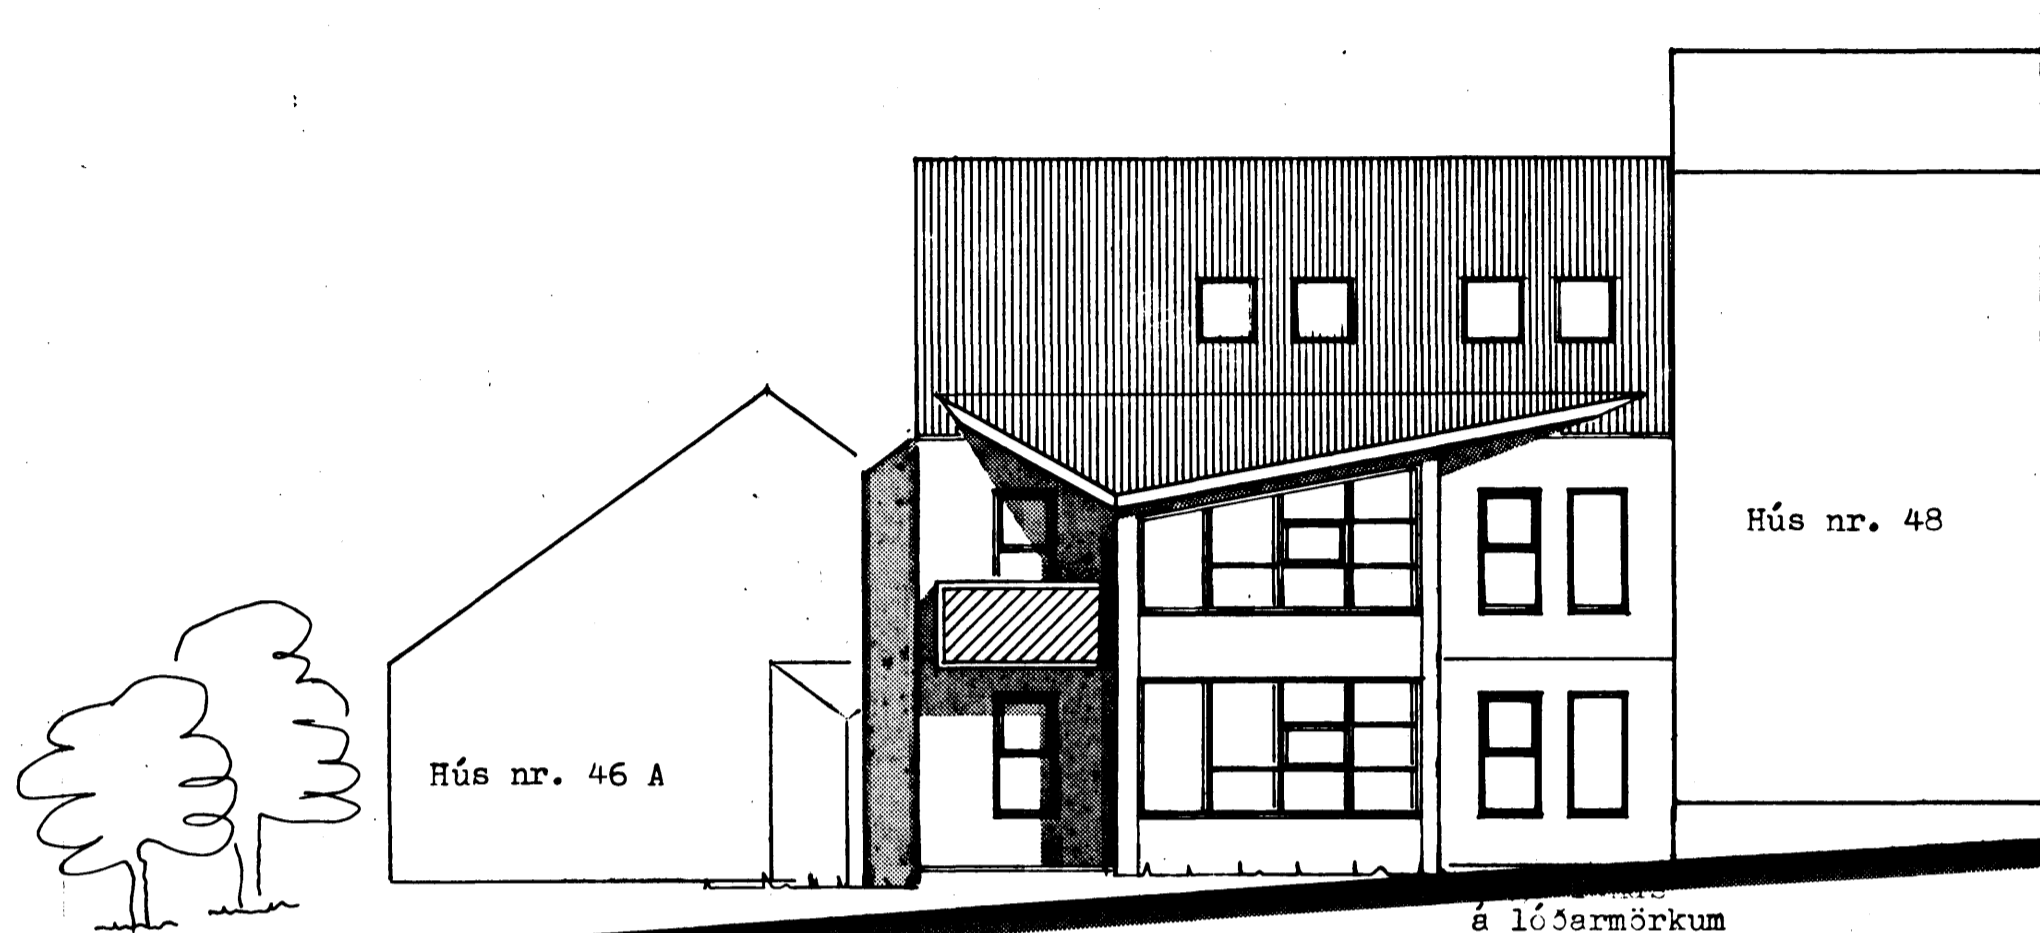

Samþykkt á fundi bygginga-  
nefndar þ. 28. 6. 1990  
BYGGI GAFULLTRÚINN  
Í HA. NARFIRDI  
*[Signature]*

VESTURHLIÐ

NORÐURHLIÐ

AUSTURHLIÐ

SUÐURHLIÐ

ÁLFHOLT 46B, HAÞNARFIRÐI

Útlitsmyndir  
*Gudfinna Thordarson*  
 ALBINA THORDARSON  
 ARKITEKT  
 GUÐFINNA THORDARSON  
 ARKITEKT  
 TEIKNISTOFA  
 VÍÐIHLIÐ 45  
 105 REYKJAVÍK  
 SÍMI 678630

MKV: 1:100 DAGS: júní '90 TEIKN: gth. TEIKNING NR: 1-04 BREYT: