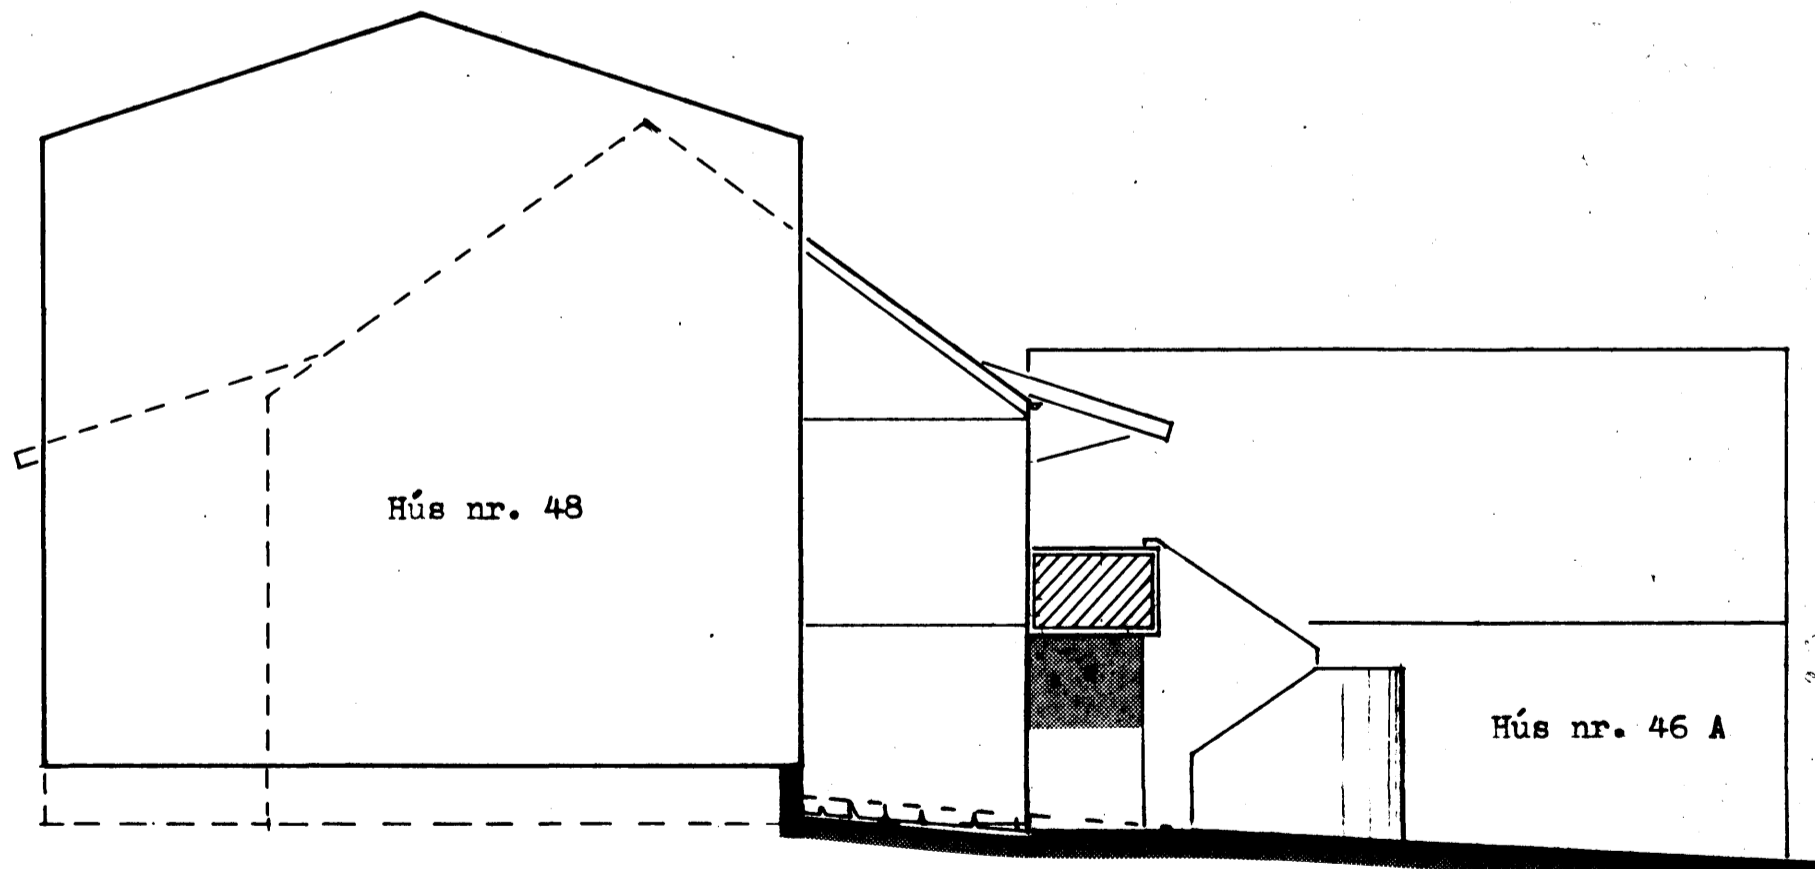

Samþykkt á fundi bygginga-  
nefndar þ. 28. 6. 1990  
BYGGI GAFULLTRÚINN  
Í HA. NARFIRDI  
*[Signature]*

VESTURHLIÐ

NORÐURHLIÐ

AUSTURHLIÐ

SUÐURHLIÐ

ÁLFHOLT 46B, HAÞNARFIRÐI

Útlitsmyndir  
*Gudfinna Thordarson*  
 ALBINA THORDARSON  
 ARKITEKT  
 GUÐFINNA THORDARSON  
 ARKITEKT  
 TEIKNISTOFA  
 VÍÐIHLIÐ 45  
 105 REYKJAVÍK  
 SÍMI 678630

MKV: 1:100 DAGS: júní '90 TEIKN: gth. TEIKNING NR: 1-04 BREYT: