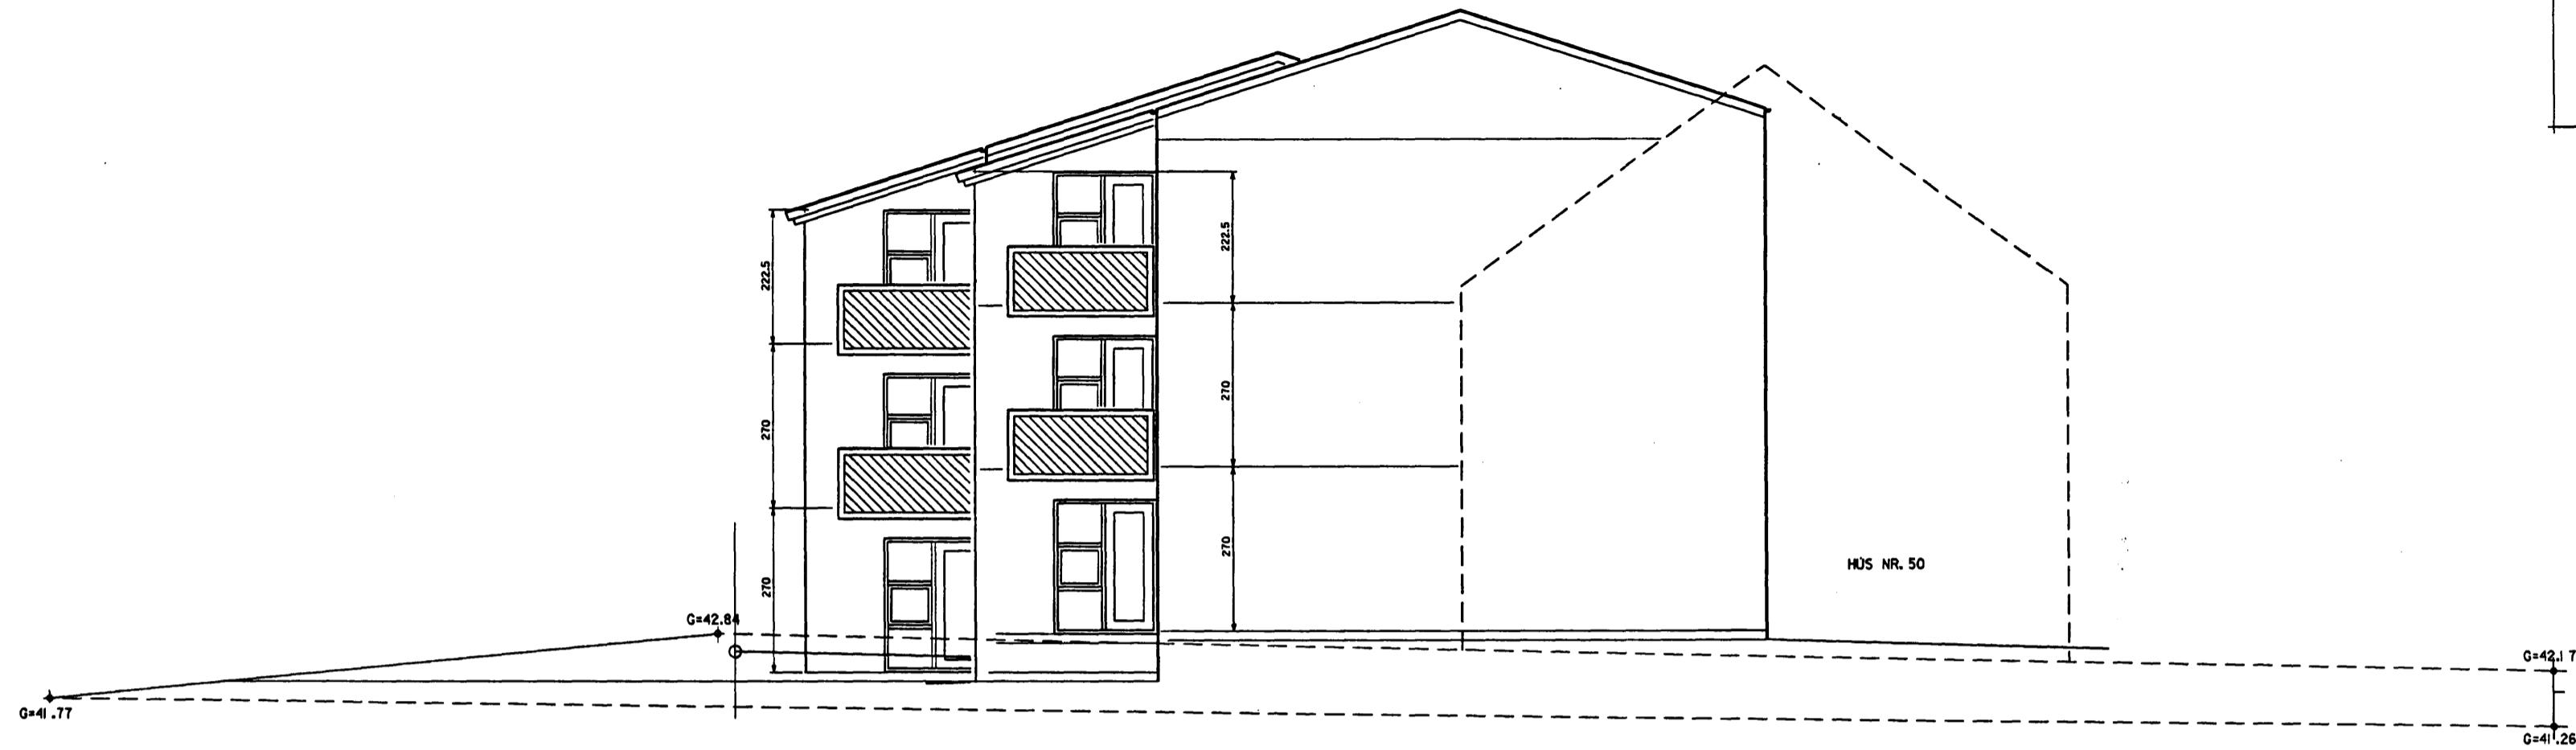

DÖKKUNIR OG TÆKNINGAR
 TILBYGGINGAR
 15 7 92
 EYVINDUR P. THORINN
 (HAFNAFIRÐI)

SUDURGAFI

SUDURHLID

ALFHOLT 48 (HAFNAFIRÐI)			
heiti teikningar			
súðurgaflog austurhlíð			
maðkvæði	teiknad	dagsetning	nummur teikningar
1:100	PM	12.08.92	1-05