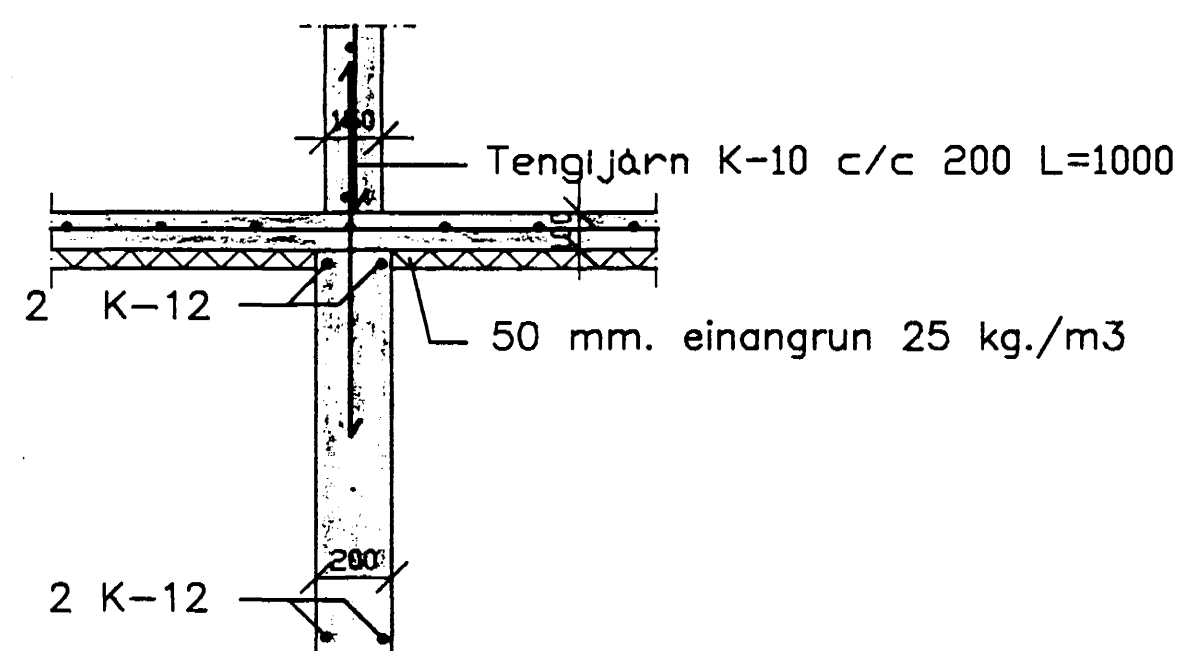

SNID A-A Mkv. 1:20

SNID B-B Mkv. 1:20

SNID C-C Mkv. 1:20

SNID D-D Mkv. 1:20

SNID E-E Mkv. 1:20

SNID I BOTNPLÖTU

22 DEC 1992  
 HANNAHJALMARSDÓTTIR  
 SVENNSK-ÍSLANDSK  
 500

Dagsetn.	Hann./Telkn.	Samþykkt	Mkv.		
12-10-1992	GH/GH		1:20	Kennur í stöð	Vísar fyrir
Heiti: SNID I SÖKKLA				Nr. 1.02	
Tilvísun		Útreikni GH	Gudmundur Hensson		