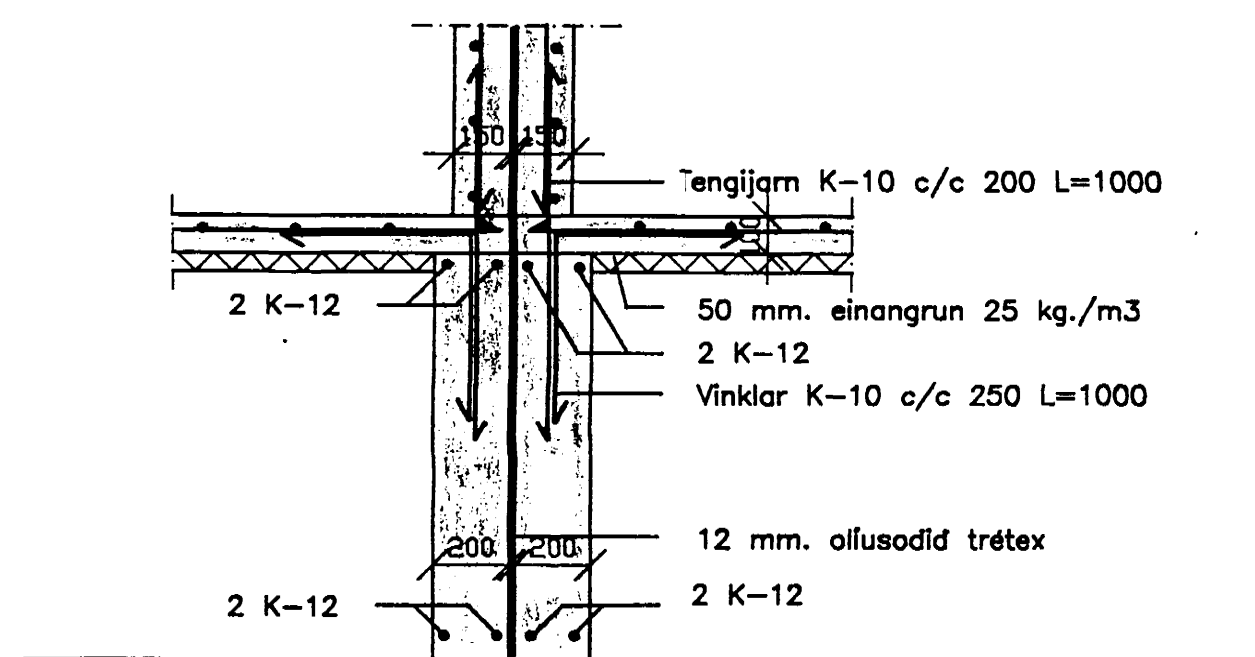

SNID A-A Mkv. 1:20

SNID B-B Mkv. 1:20

SNID C-C Mkv. 1:20

SNID D-D Mkv. 1:20

SNID E-E Mkv. 1:20

SNID I BOTNPLÖTU

22 DEC 1992  
 HANNAHJALMARSDÓTTIR  
 SVENNSK-ÍSLANDSK  
 500

Dagsetn.	Hann./Telkn.	Samþykkt	Mkv.		
12-10-1992	GH/GH		1:20	Kennur í stöð	Vísar fyrir
Heiti: SNID I SÖKKLA				Nr. 1.02	
Tilvísun		Útreikni GH	Gudmundur Hensson		