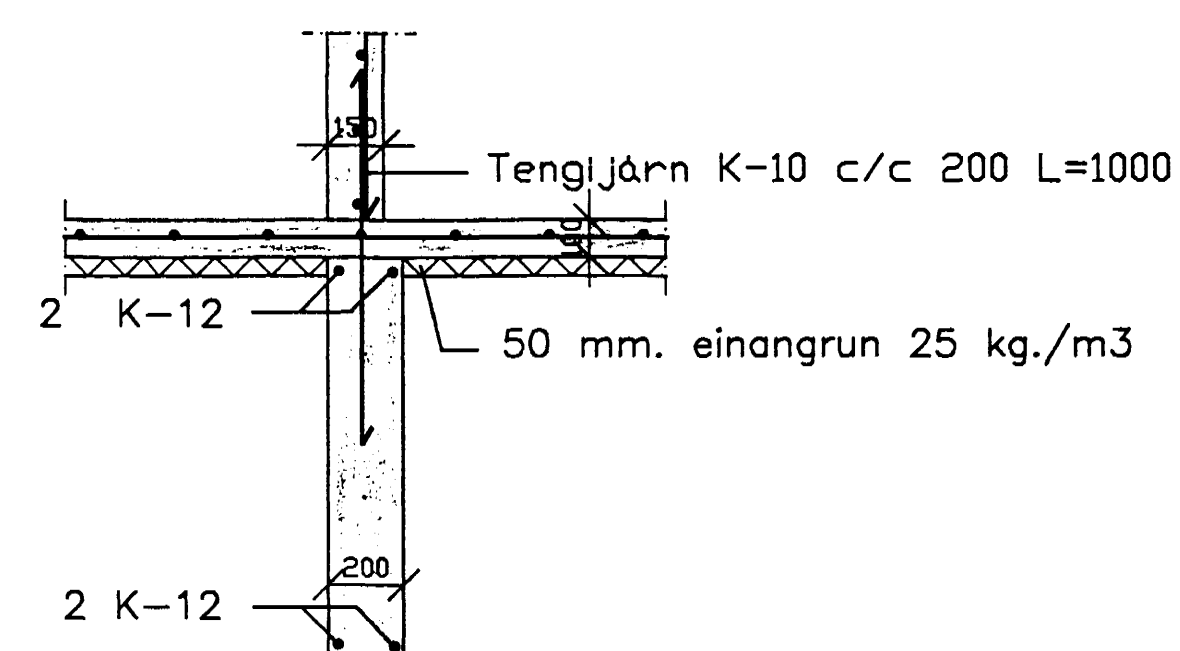

SNID A-A Mkv. 1:20

SNID B-B Mkv. 1:20

SNID C-C Mkv. 1:20

SNID D-D Mkv. 1:20

SNID E-E Mkv. 1:20

SNID I BOTNPLÖTU

22 DEC 1992  
 HANNAHJALMARSDÓTTIR  
 SVENNSK-ÍSLANDSK  
 500

Dagsetn.	Hann./Telkn.	Samþykkt	Mkv.		
12-10-1992	GH/GH		1:20	Kennur í stöð	Vísar fyrir
Heiti: SNID I SÖKKLA				Nr. 1.02	
Tilvísun		Útreikni GH	Gudmundur Hensson		