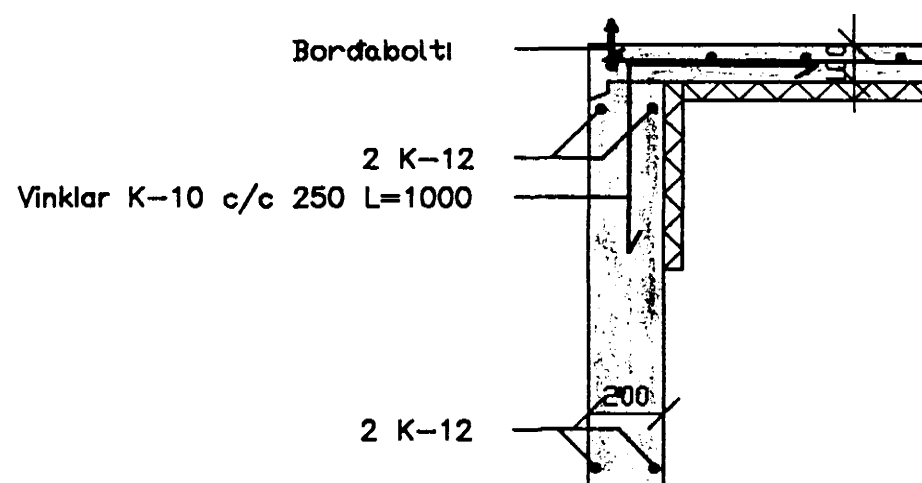

SNID A-A Mkv. 1:20

SNID B-B Mkv. 1:20

SNID C-C Mkv. 1:20

SNID D-D Mkv. 1:20

SNID E-E Mkv. 1:20

SNID I BOTNPLÖTU

22 DEC 1992  
 HANNAHJALMARSDÓTTIR  
 SVENNSK-ÍSLANDSK  
 500

Dagsetn.	Hann./Telkn.	Samþykkt	Mkv.		
12-10-1992	GH/GH		1:20	Kennur í stöð	Vísar fyrir
Heiti: SNID I SÖKKLA				Nr. 1.02	
Tilvísun		Útreikni GH	Gudmundur Hensson		