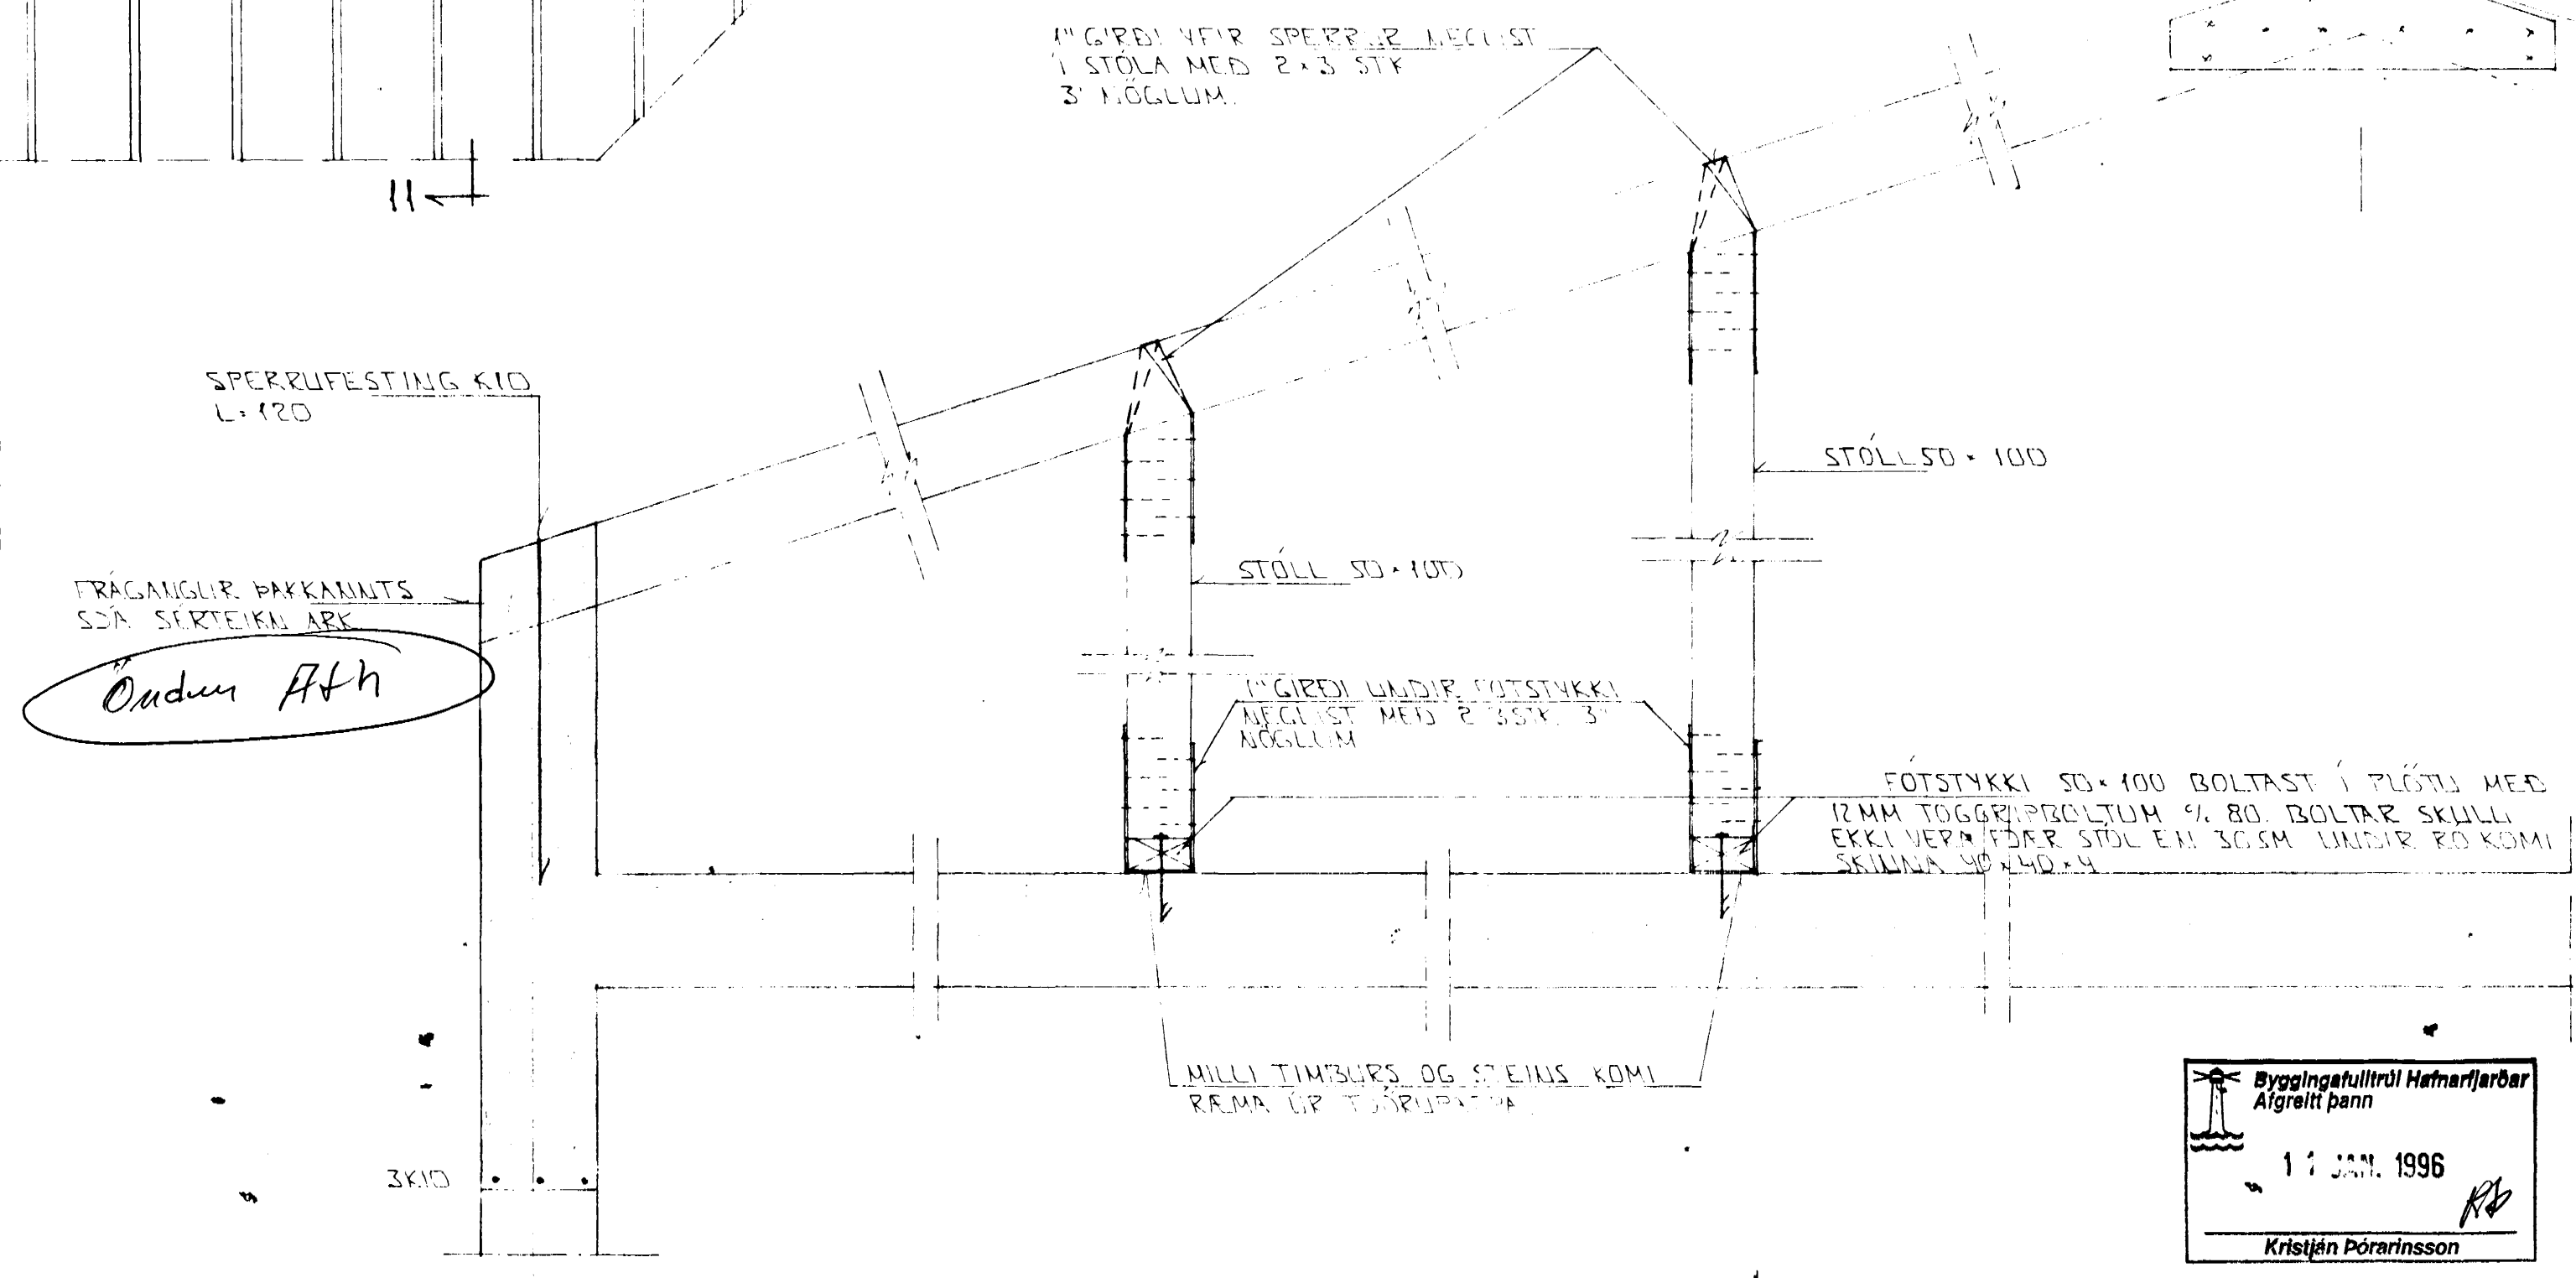

GRUNNMÝND 1:50

SNID 11-11 1:10

SNID 10-10 1:10

SKÝRINGAR

SNID 7-7 OG 8-8 SÁ Á BL. NR. 1-05.

BR.	DAGS.	EDLI BR.	SIGN.
ÁLFHOLT 50 HAFNARFIRDI			
ÞAKVIRKI - GRUNNMÝND - SNID			
UKV. 1-50	1-10		
DAGS.	DES '95		
VERK NR.	9536		
TEIKN NR.	1-05		
ÞANNAD			
TEIKNAD	gth		
VIÐRÆÐ			