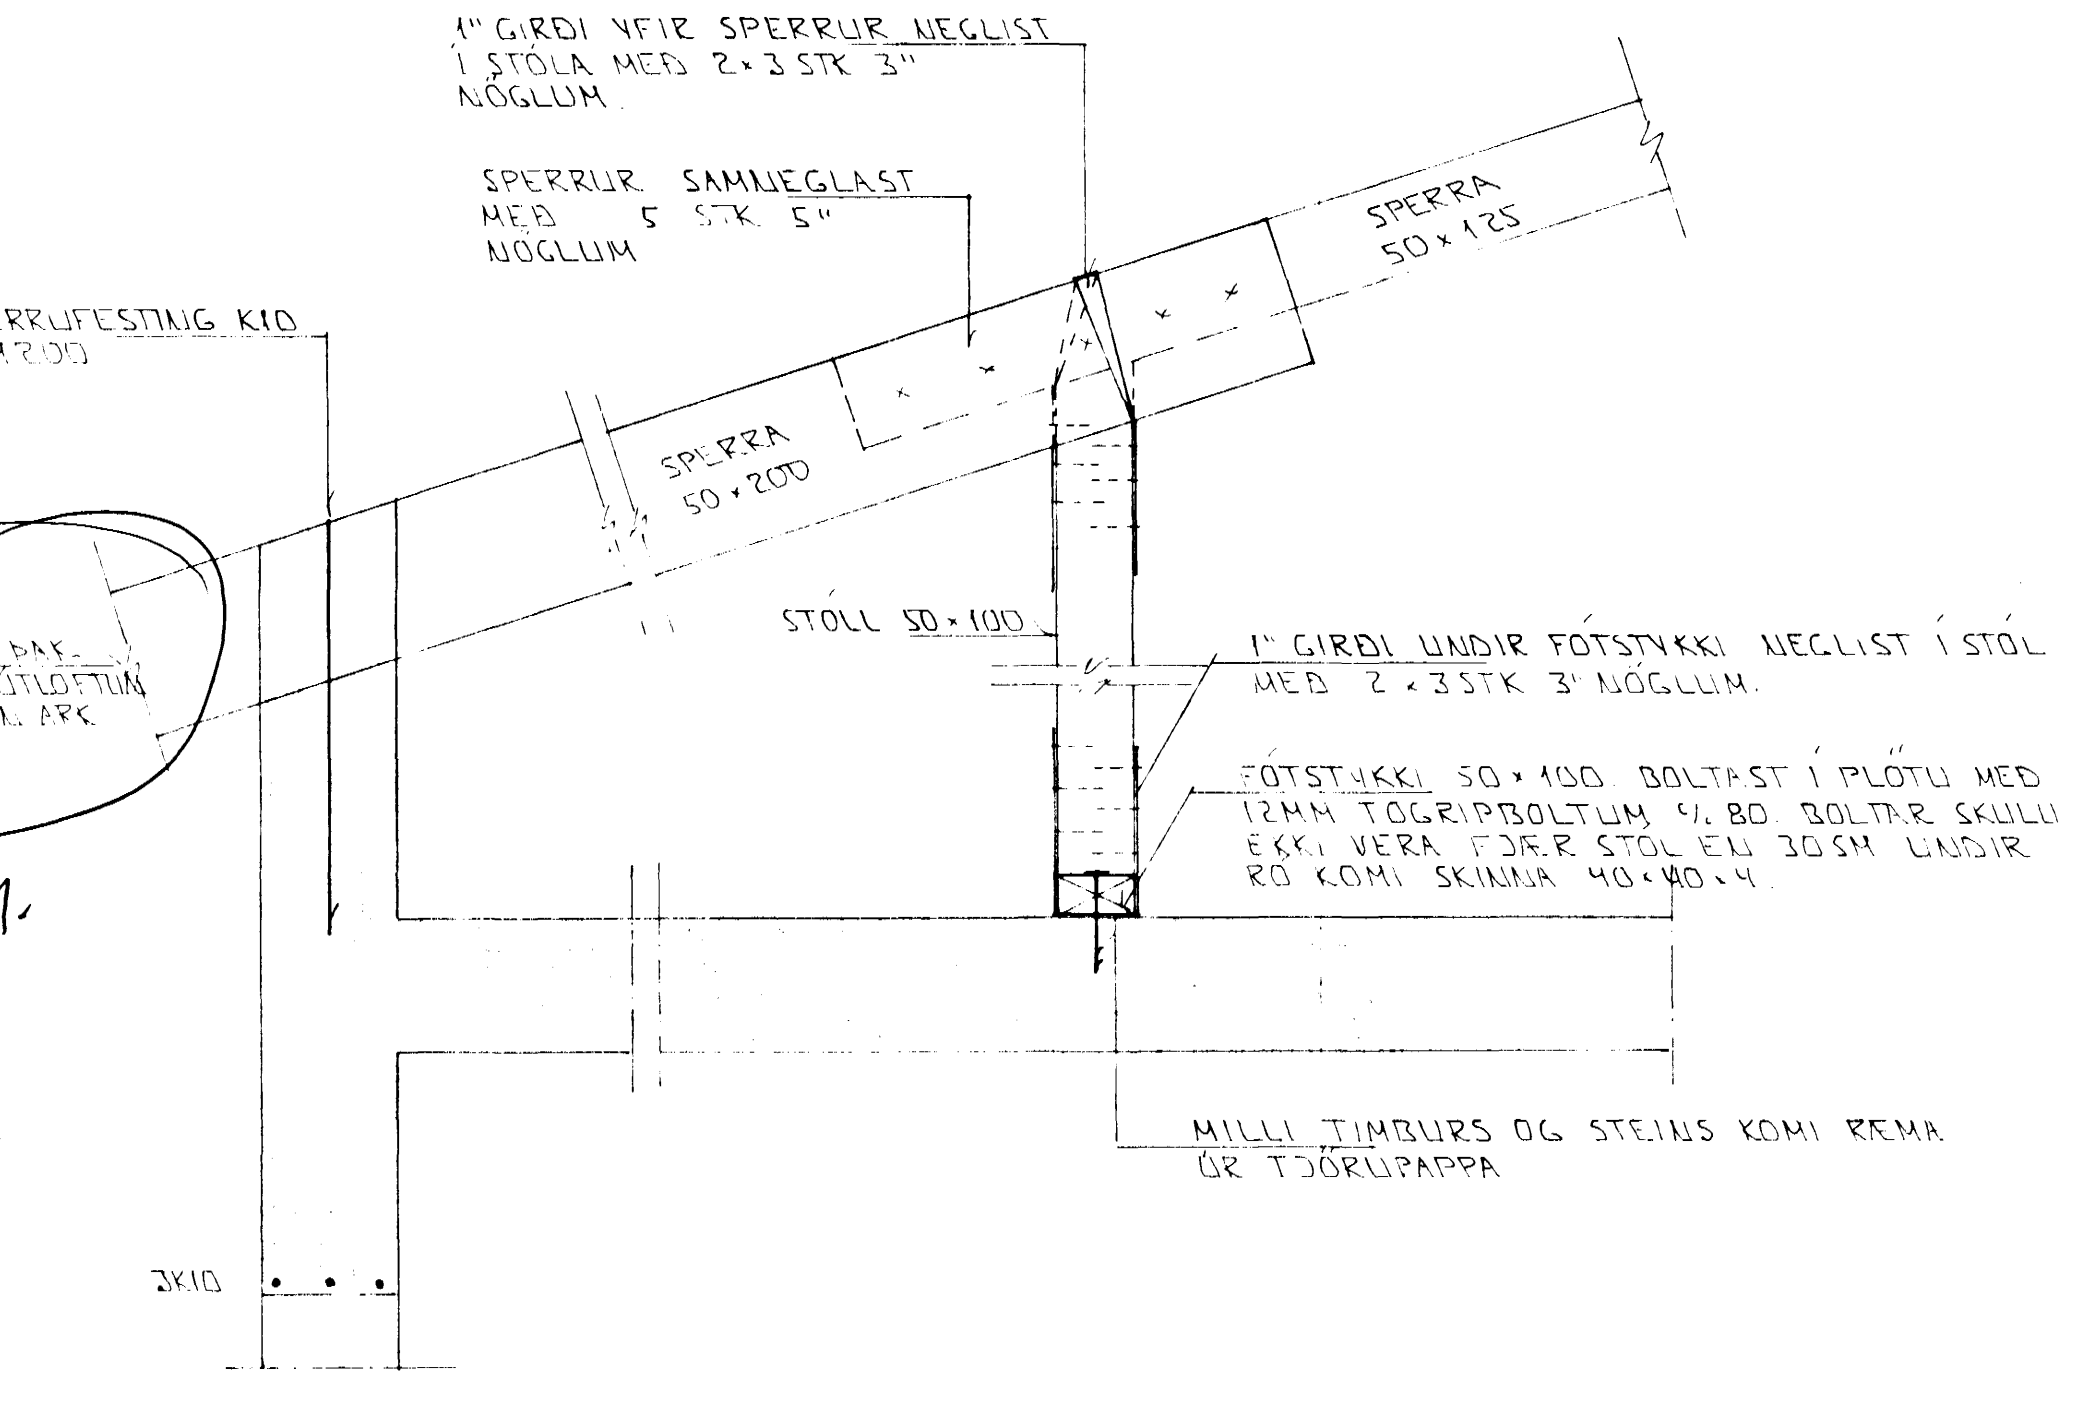

GRUNNMÝND 1:50

SNID 11-11 1:10

SNID 10-10 1:10

SKÝRINGAR

SNID 7-7 OG 8-8 SÁ Á BL. NR. 1-05.

BR.	DAGS.	EDLI BR.	SIGN.
ÁLFHOLT 50 HAFNARFIRDI			
ÞAKVIRKI - GRUNNMÝND - SNID			
UKV. 1-50	1-10		
DAGS.	DES '95		
VERK NR.	9536		
TEIKN NR.	1-05		
ÞANNAD			
TEIKNAD	gth		
VIÐRÆÐ			