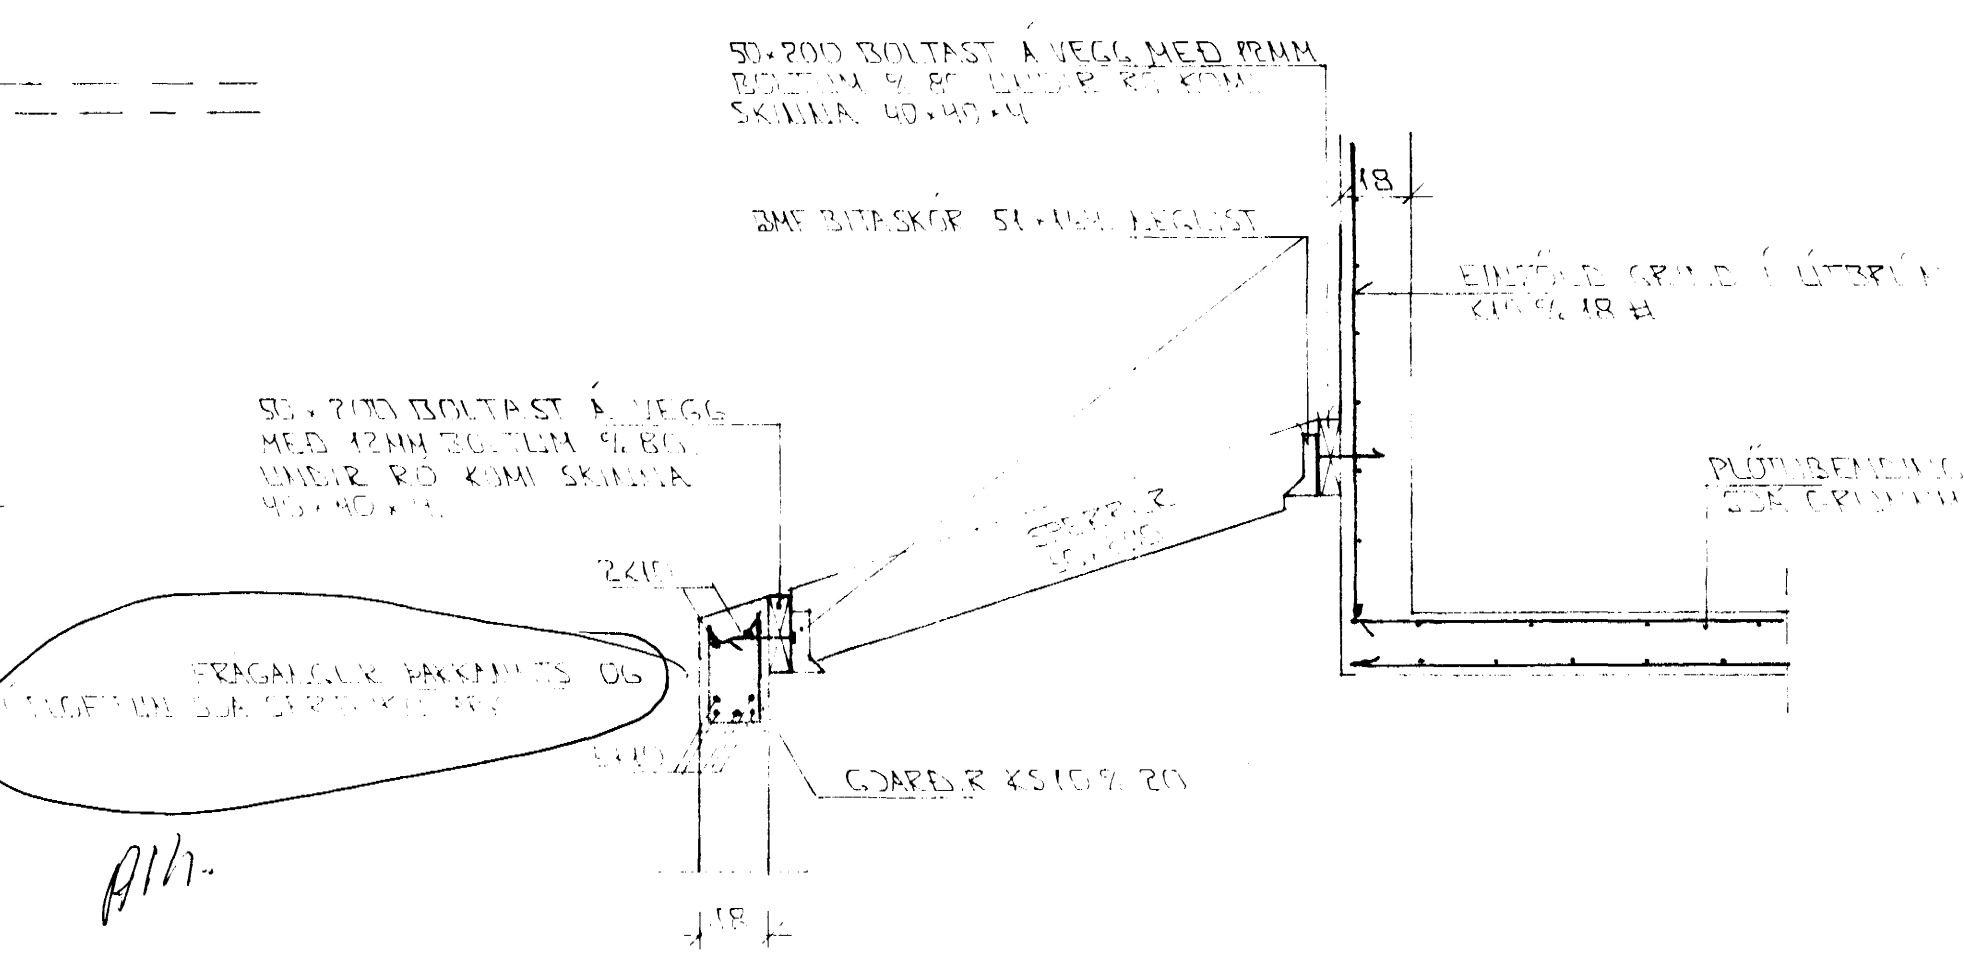

GRUNNMYND 1:50

SNID 7-7-1:20

SNID 6-6-1:50

SNID 8-8-1:20

SNID 9-1:20

Í ÚTBÚÐ ÚTVEGGA KOMI EINFÖLD GRIND, LAGETT KÍD 1/2 20, LÖGRET KÍD 1/2 30

Byggingulfrú Hafnarfjarðar  
Alfreitt þann  
11 JAN. 1996  
Kristján Þórarinnsson