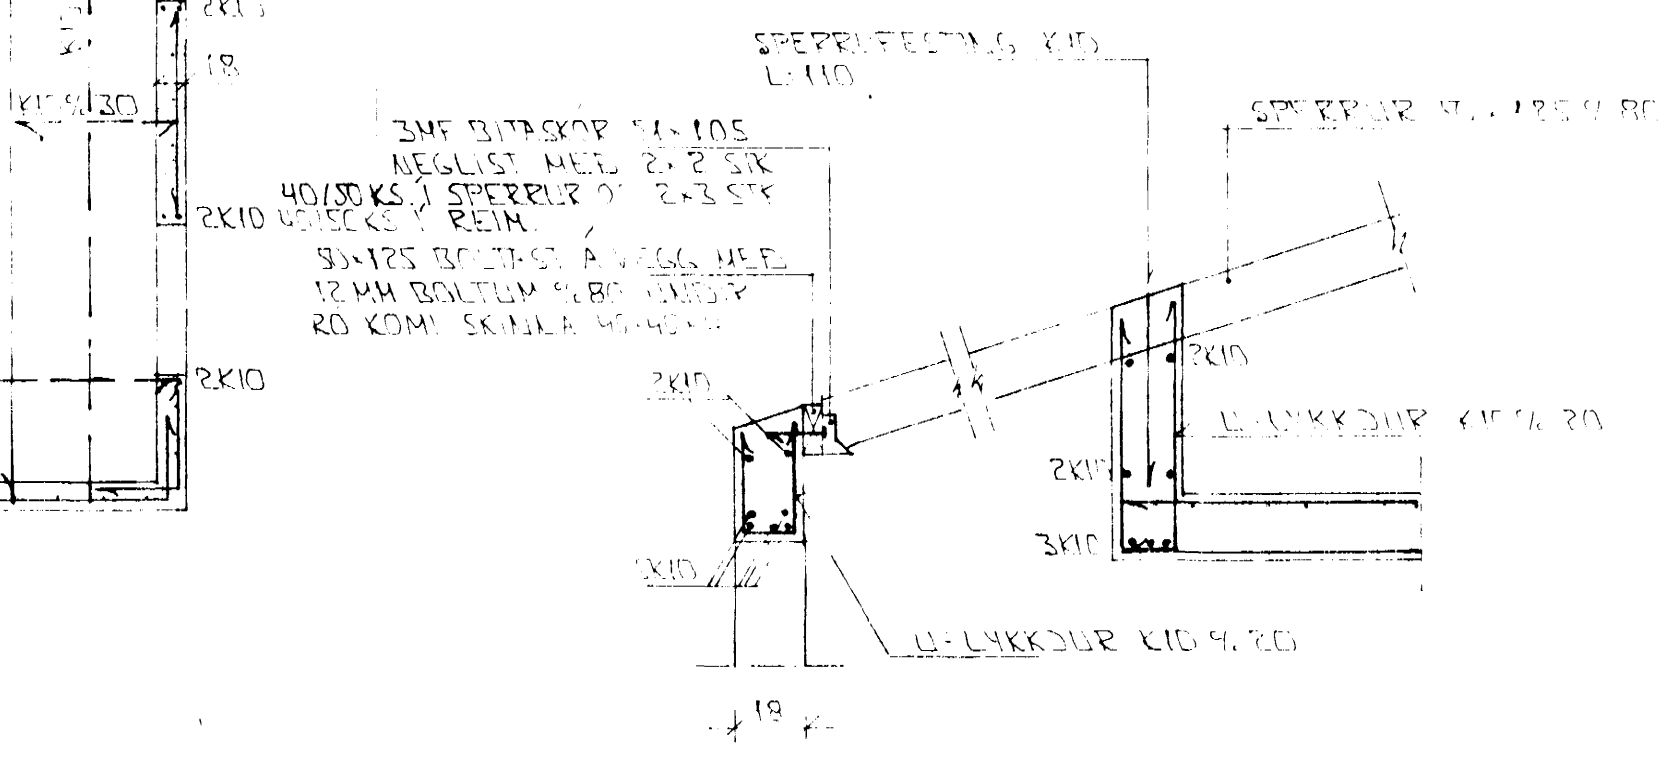

GRUNNMYND 1:50

SNID 7-7-1:20

SNID 6-6-1:50

SNID 8-8-1:20

SNID 9-1:20

Í ÚTBÚÐ ÚTVEGGA KOMI EINFÖLD GRIND, LAGETT KÍD 1/2 20, LÖGRET KÍD 1/2 30

Byggingulfrú Hafnarfjarðar  
Alfreitt þann  
11 JAN. 1996  
Kristján Þórarinnsson