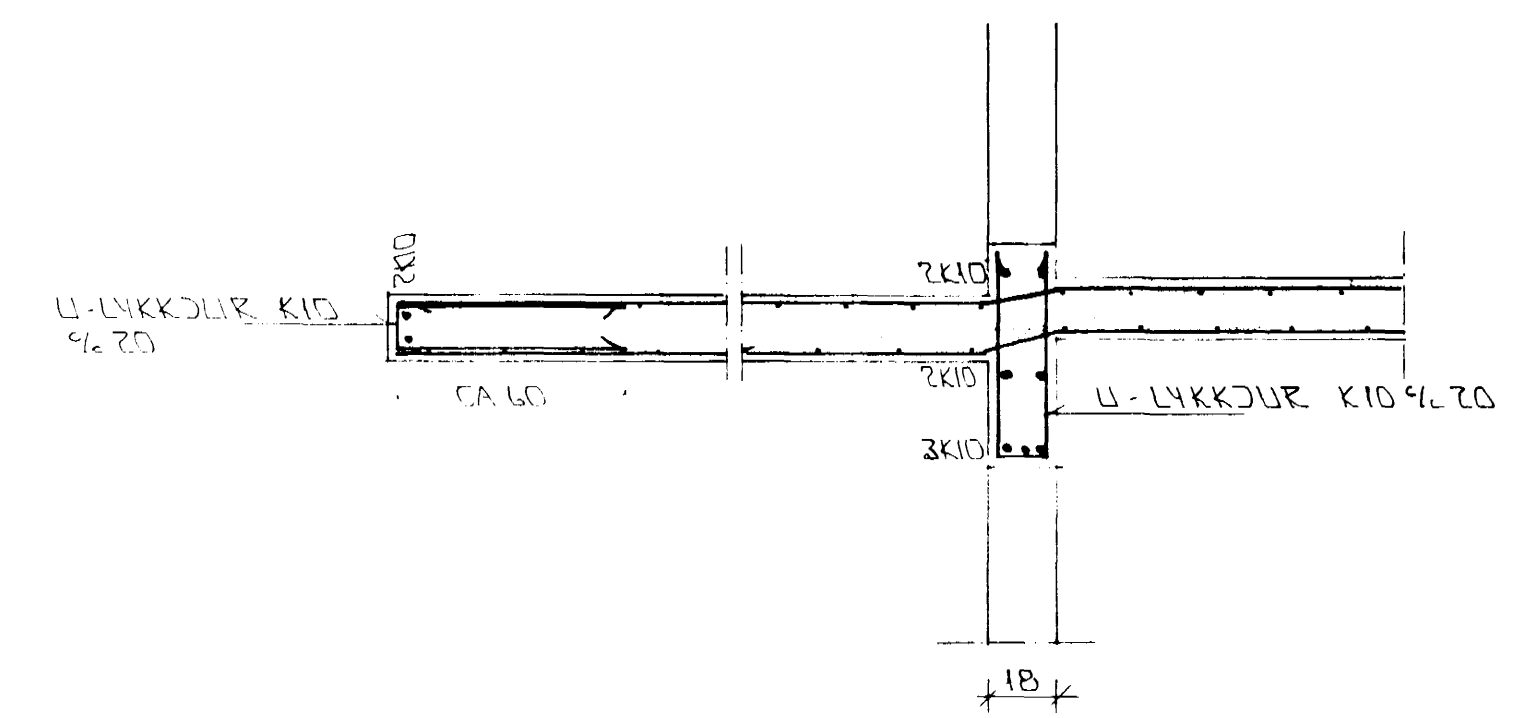

GRUNNMÝND 1:50

Í LÍTERÚN LÚTVEGGJA KOMI EINFOLD
GRIND
LÁRETT K10% 20
LÖÐRETT K10% 30.

LANGJARN 4x10

SÚLA S1 1:20

SNID 4-4 1:20

SNID 5 1:20

BR.	DAGS.	EDLI BR.	SIGN.

ÁLFHOLT 50
HAFNARFJÖRÐI

BENDING VEGGJA Í HAFNAE.
BENDING PLOTU YFIR Í HEB.
SNID.

MKV 1:20 x 1:50	1/1
DAGS LIÓU '95	
VERK NR. 9536	
TEKNI NR. 1-03	
HANNAÐ	
TEIKNAD GH	
YFIRFARIÐ	

SKÝRINGAR

ALMENNAR SKÝRINGAR SÐÁ BL. NR. 1-01.