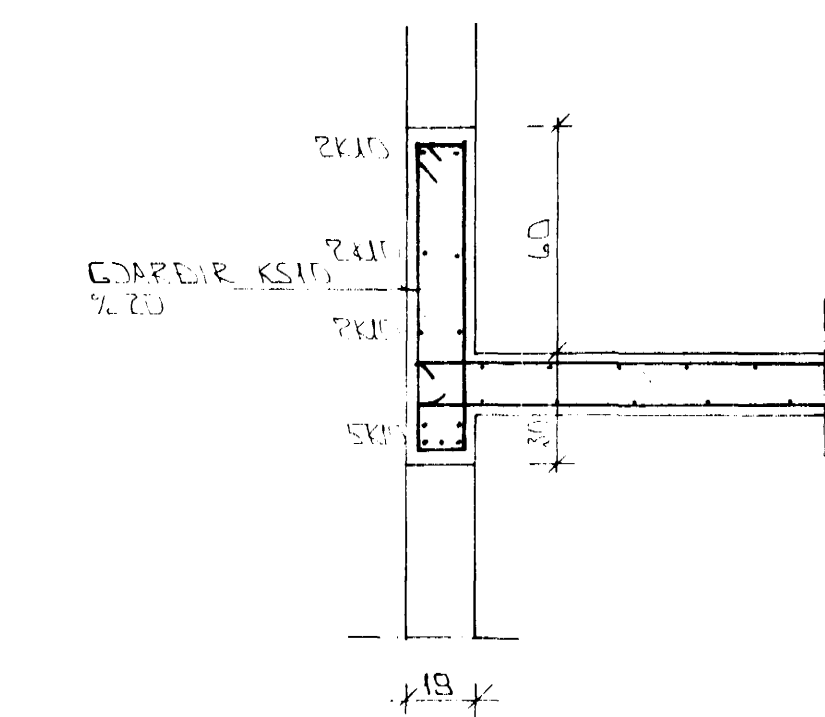

GRUNNMÝND 1:50

Í LÍTERÚN LÚTVEGGJA KOMI EINFOLD
GRIND
LÁRETT K10% 20
LÖÐRETT K10% 30.

LANGJARN 4x10

SÚLA S1 1:20

SNID 4-4 1:20

SNID 5 1:20

BR.	DAGS.	EDLI BR.	SIGN.

ÁLFHOLT 50
HAFNARFJÖRÐI

BENDING VEGGJA Í HAFNAE.
BENDING PLOTU YFIR Í HEB.
SNID.

MKV 1:20 x 1:50	1/1
DAGS LIÓU '95	
VERK NR. 9536	
TEKNI NR. 1-03	
HANNAÐ	
TEIKNAD GH	
YFIRFARIÐ	

SKÝRINGAR

ALMENNAR SKÝRINGAR SÐÁ BL. NR. 1-01.