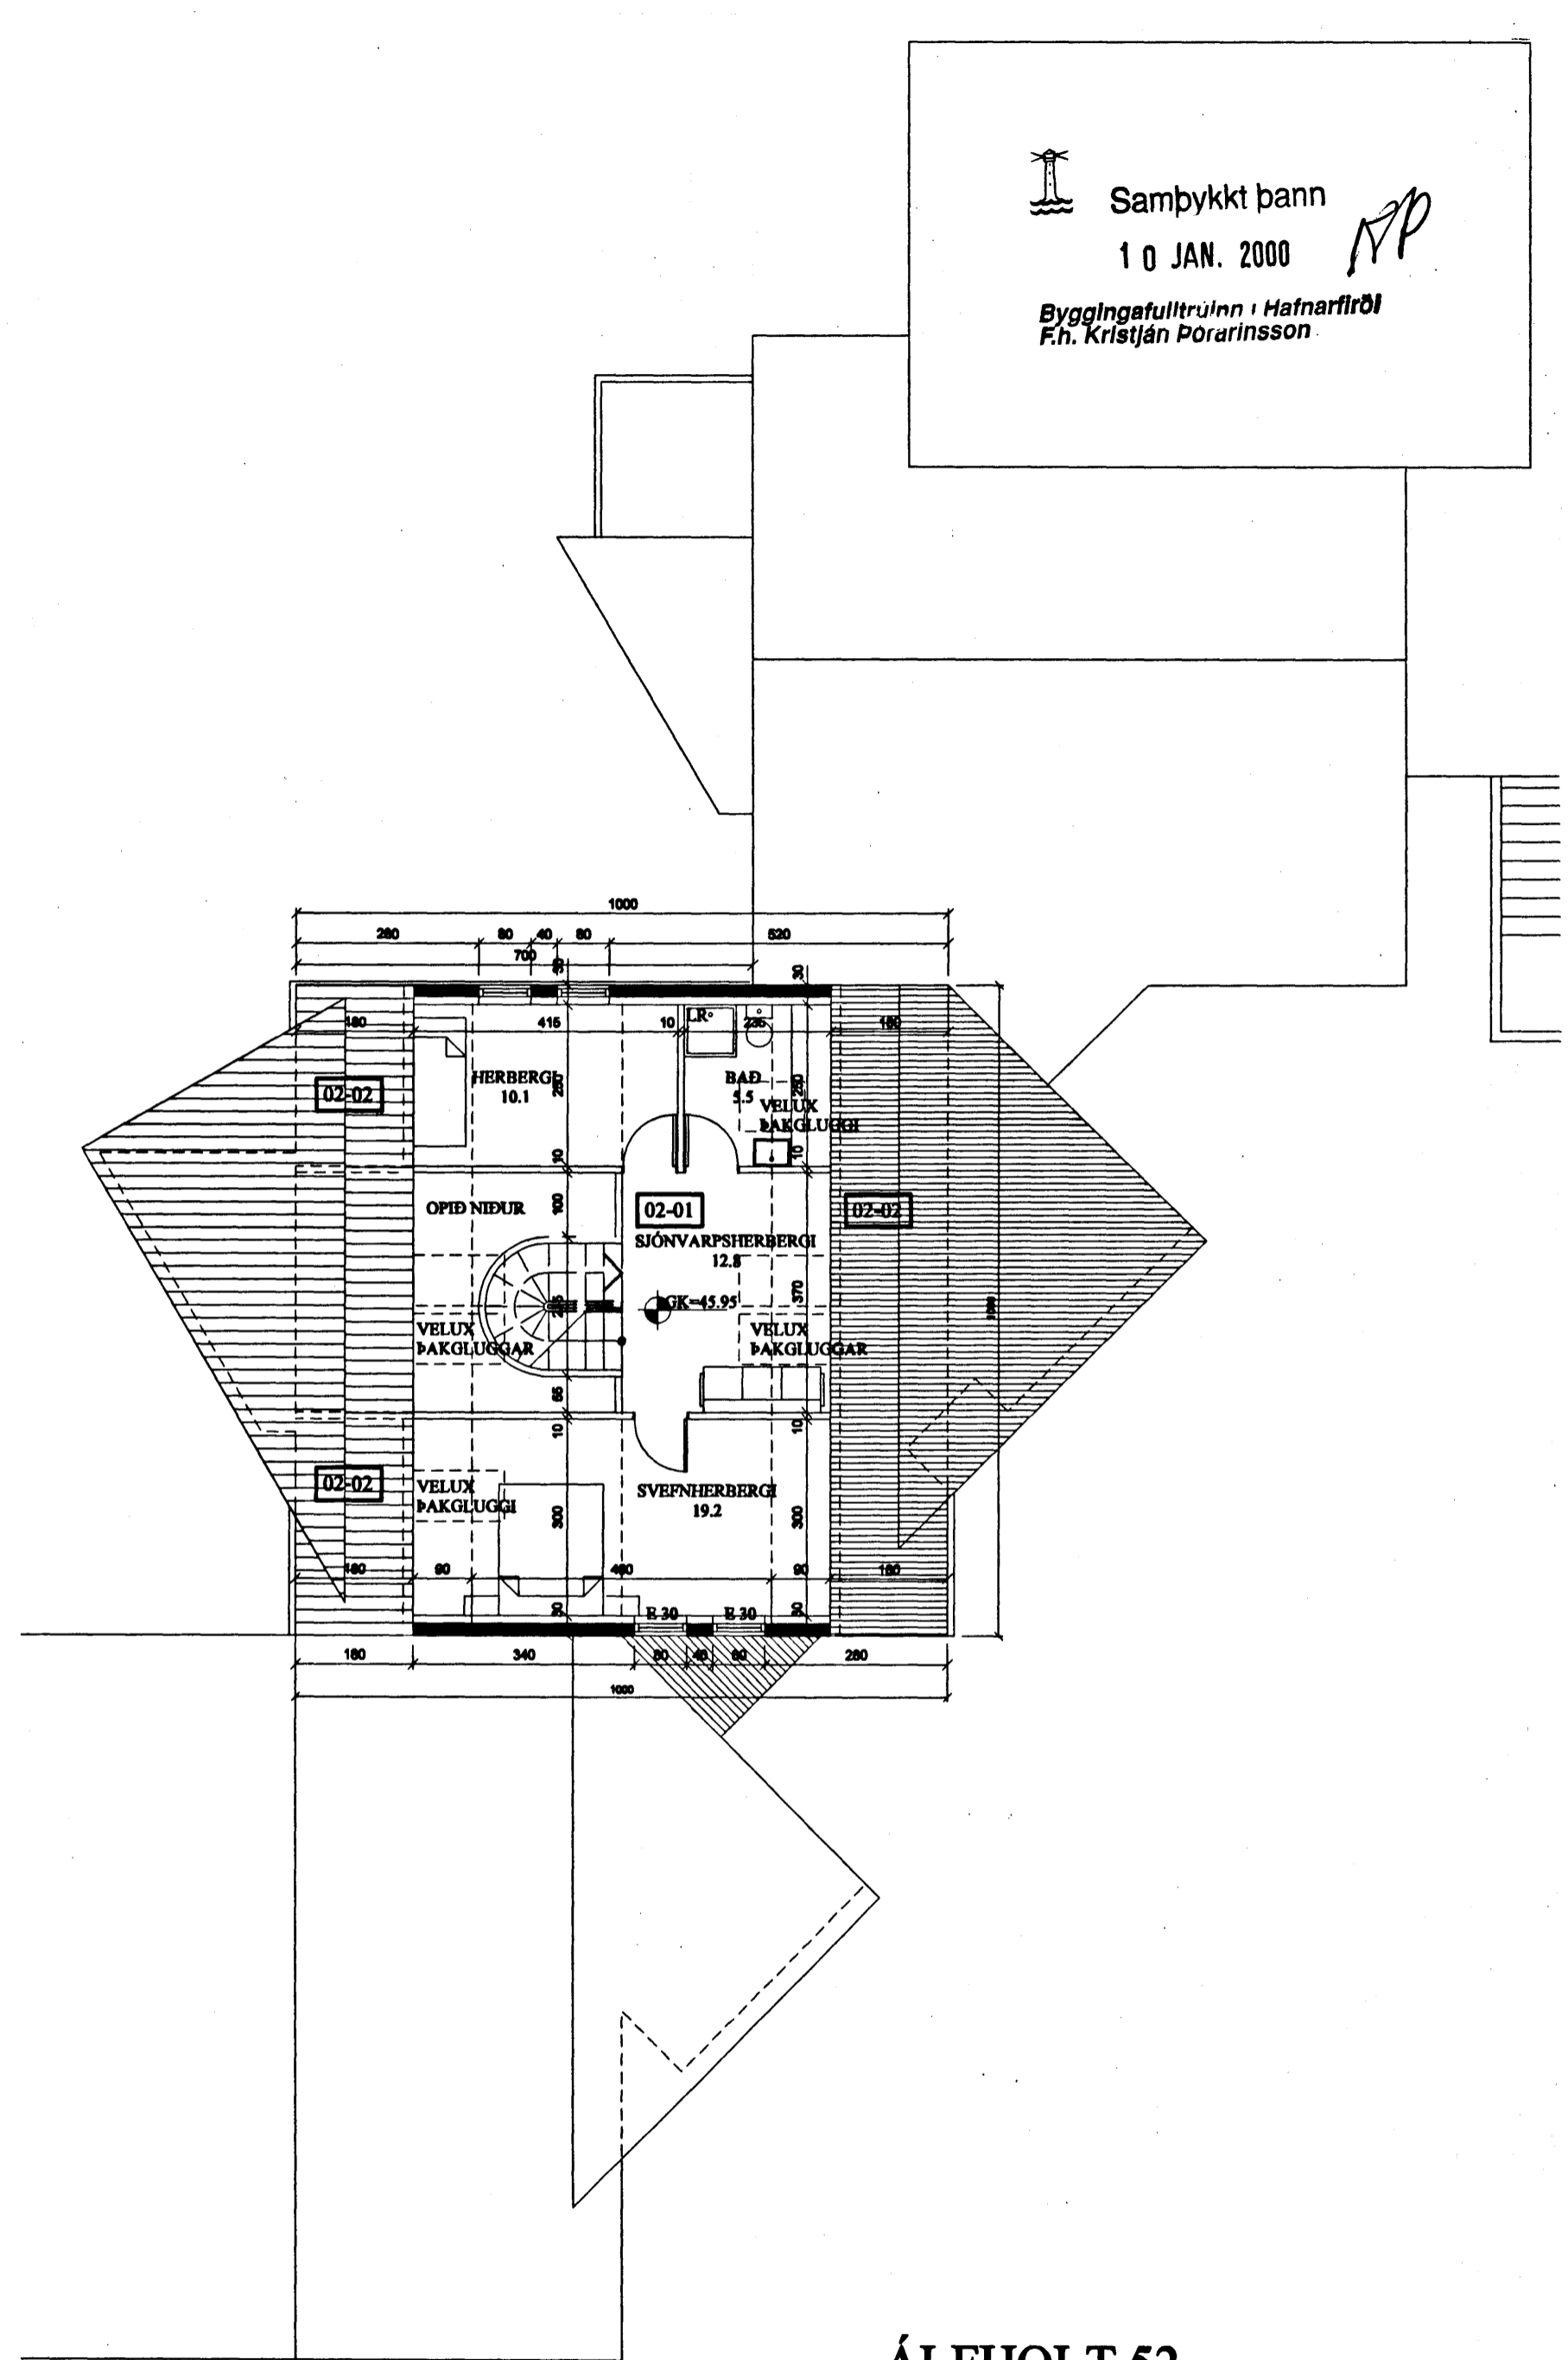

Samþykkt þann

10 JAN. 2000

Byggingatulltrúinn í Hafnarfirði  
F.h. Kristján Þórarinnsson

MP

GRUNNMYND HÆÐAR

GRUNNMYND ÞAKHÆÐAR

ÁLFHOLT 52  
ÍBÚÐARHÚS Í HAFNARFIRÐI

verk nr. 9903008 teikn. nr. 1-02

grunnmyndir hæðar og þakhæðar

malkvörð 1:100 teikn. A.Th. yfirförð A.Th. dagsetning 16.04.1999

alþína thordarson arkitekt fsi  
teiknistofa viðihlíð 45 sími 588 8630  
105 reykjavík fax 568 5530

Alþína Thordarson