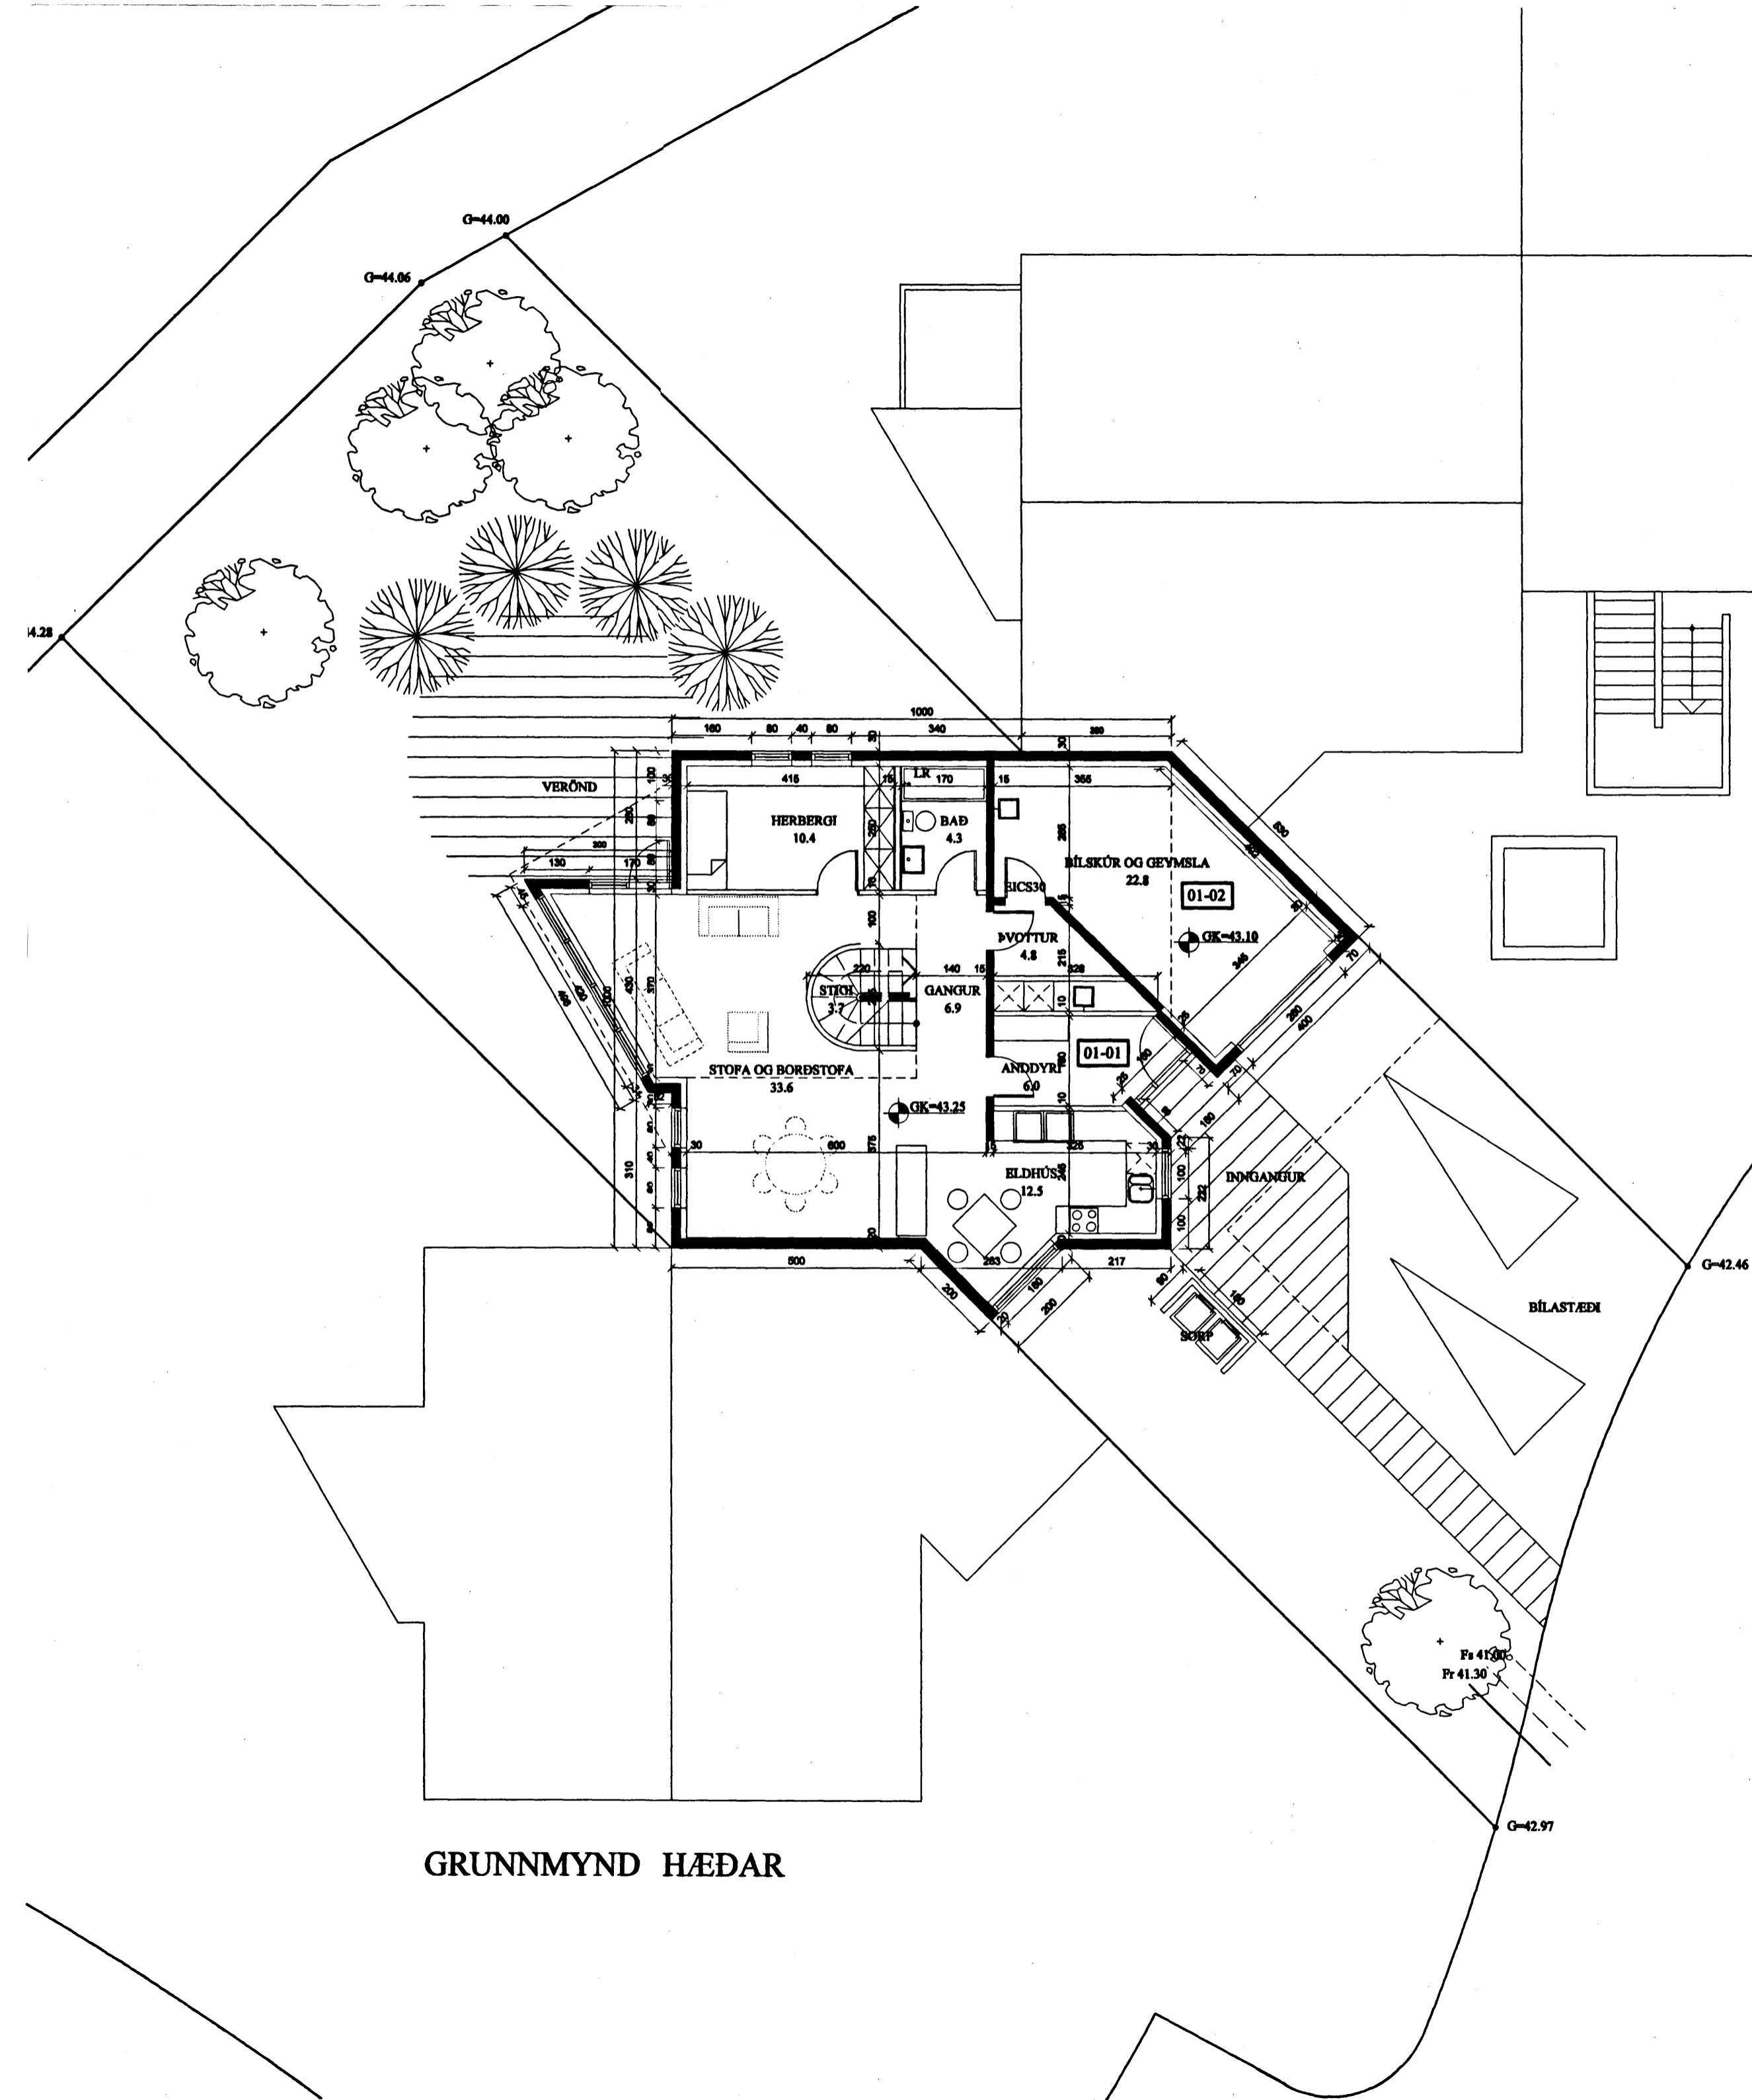

Samþykkt þann

10 JAN. 2000

Byggingatulltrúinn í Hafnarfirði  
F.h. Kristján Þórarinnsson

MP

GRUNNMYND HÆÐAR

GRUNNMYND ÞAKHÆÐAR

ÁLFHOLT 52  
ÍBÚÐARHÚS Í HAFNARFIRÐI

verk nr. 9903008 teikn. nr. 1-02

grunnmyndir hæðar og þakhæðar

malkvörð 1:100 teikn. A.Th. yfirförð A.Th. dagsetning 16.04.1999

alþína thordarson arkitekt fsi  
teiknistofa viðihlíð 45 sími 588 8630  
105 reykjavík fax 568 5530

Alþína Thordarson