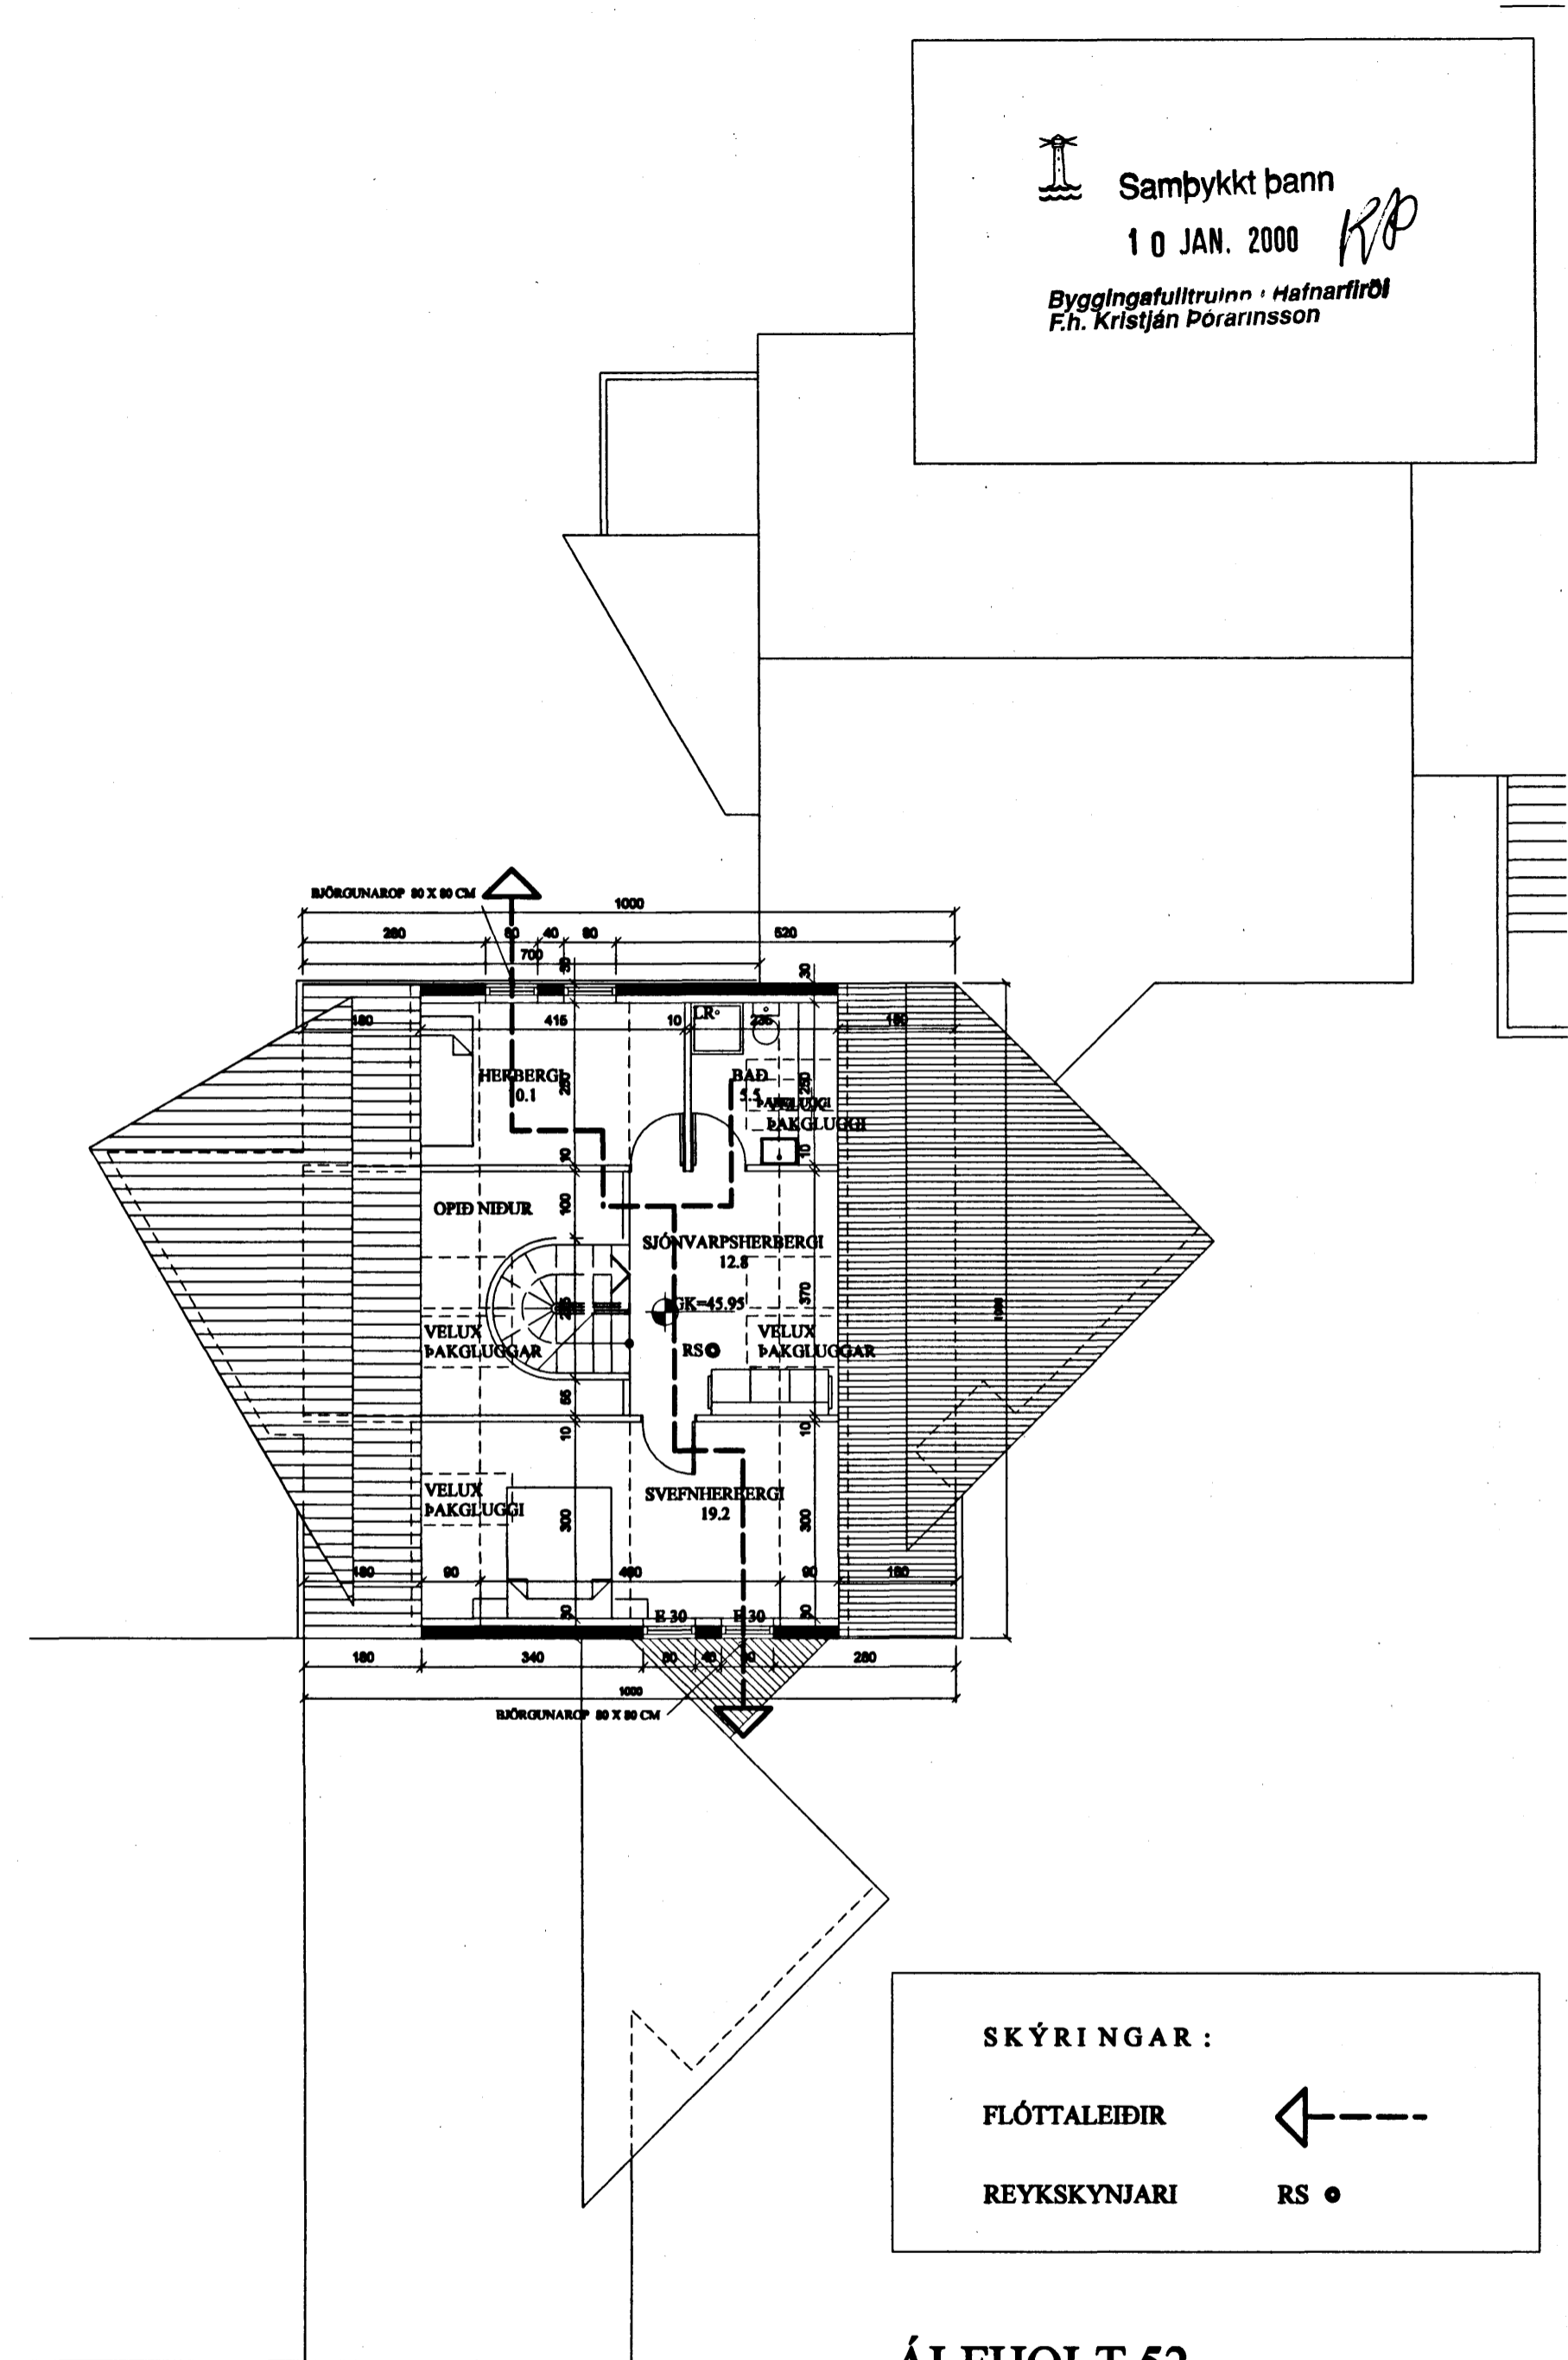

Samþykkt þann

10 JAN. 2000

Byggingafultrúinn · Hafnarfirði
F.h. Kristján Þorarinsson

RP

FLÓTTALEIÐIR Á HÆÐ

FLÓTTALEIÐIR Á ÞAKHÆÐ

SKÝRINGAR :

FLÓTTALEIÐIR ←

REYKSKYNJARI RS ●

ÁLFHOLT 52 ÍBÚÐARHÚS Í HAFNARFIRÐI

verk nr. 9903008	teikn. nr. 1-04
brunavarnir og flóttaleiðir	
skala 1:100	teiknað A.Th.
yfirfarið A.Th.	dagsetning 16.04.1999
albina thordarson teiknistofa víðihlíð 45 105 reykjavík	arkitekt f.a. sími 588 8630 fax 568 5530
Albina Thordarson	