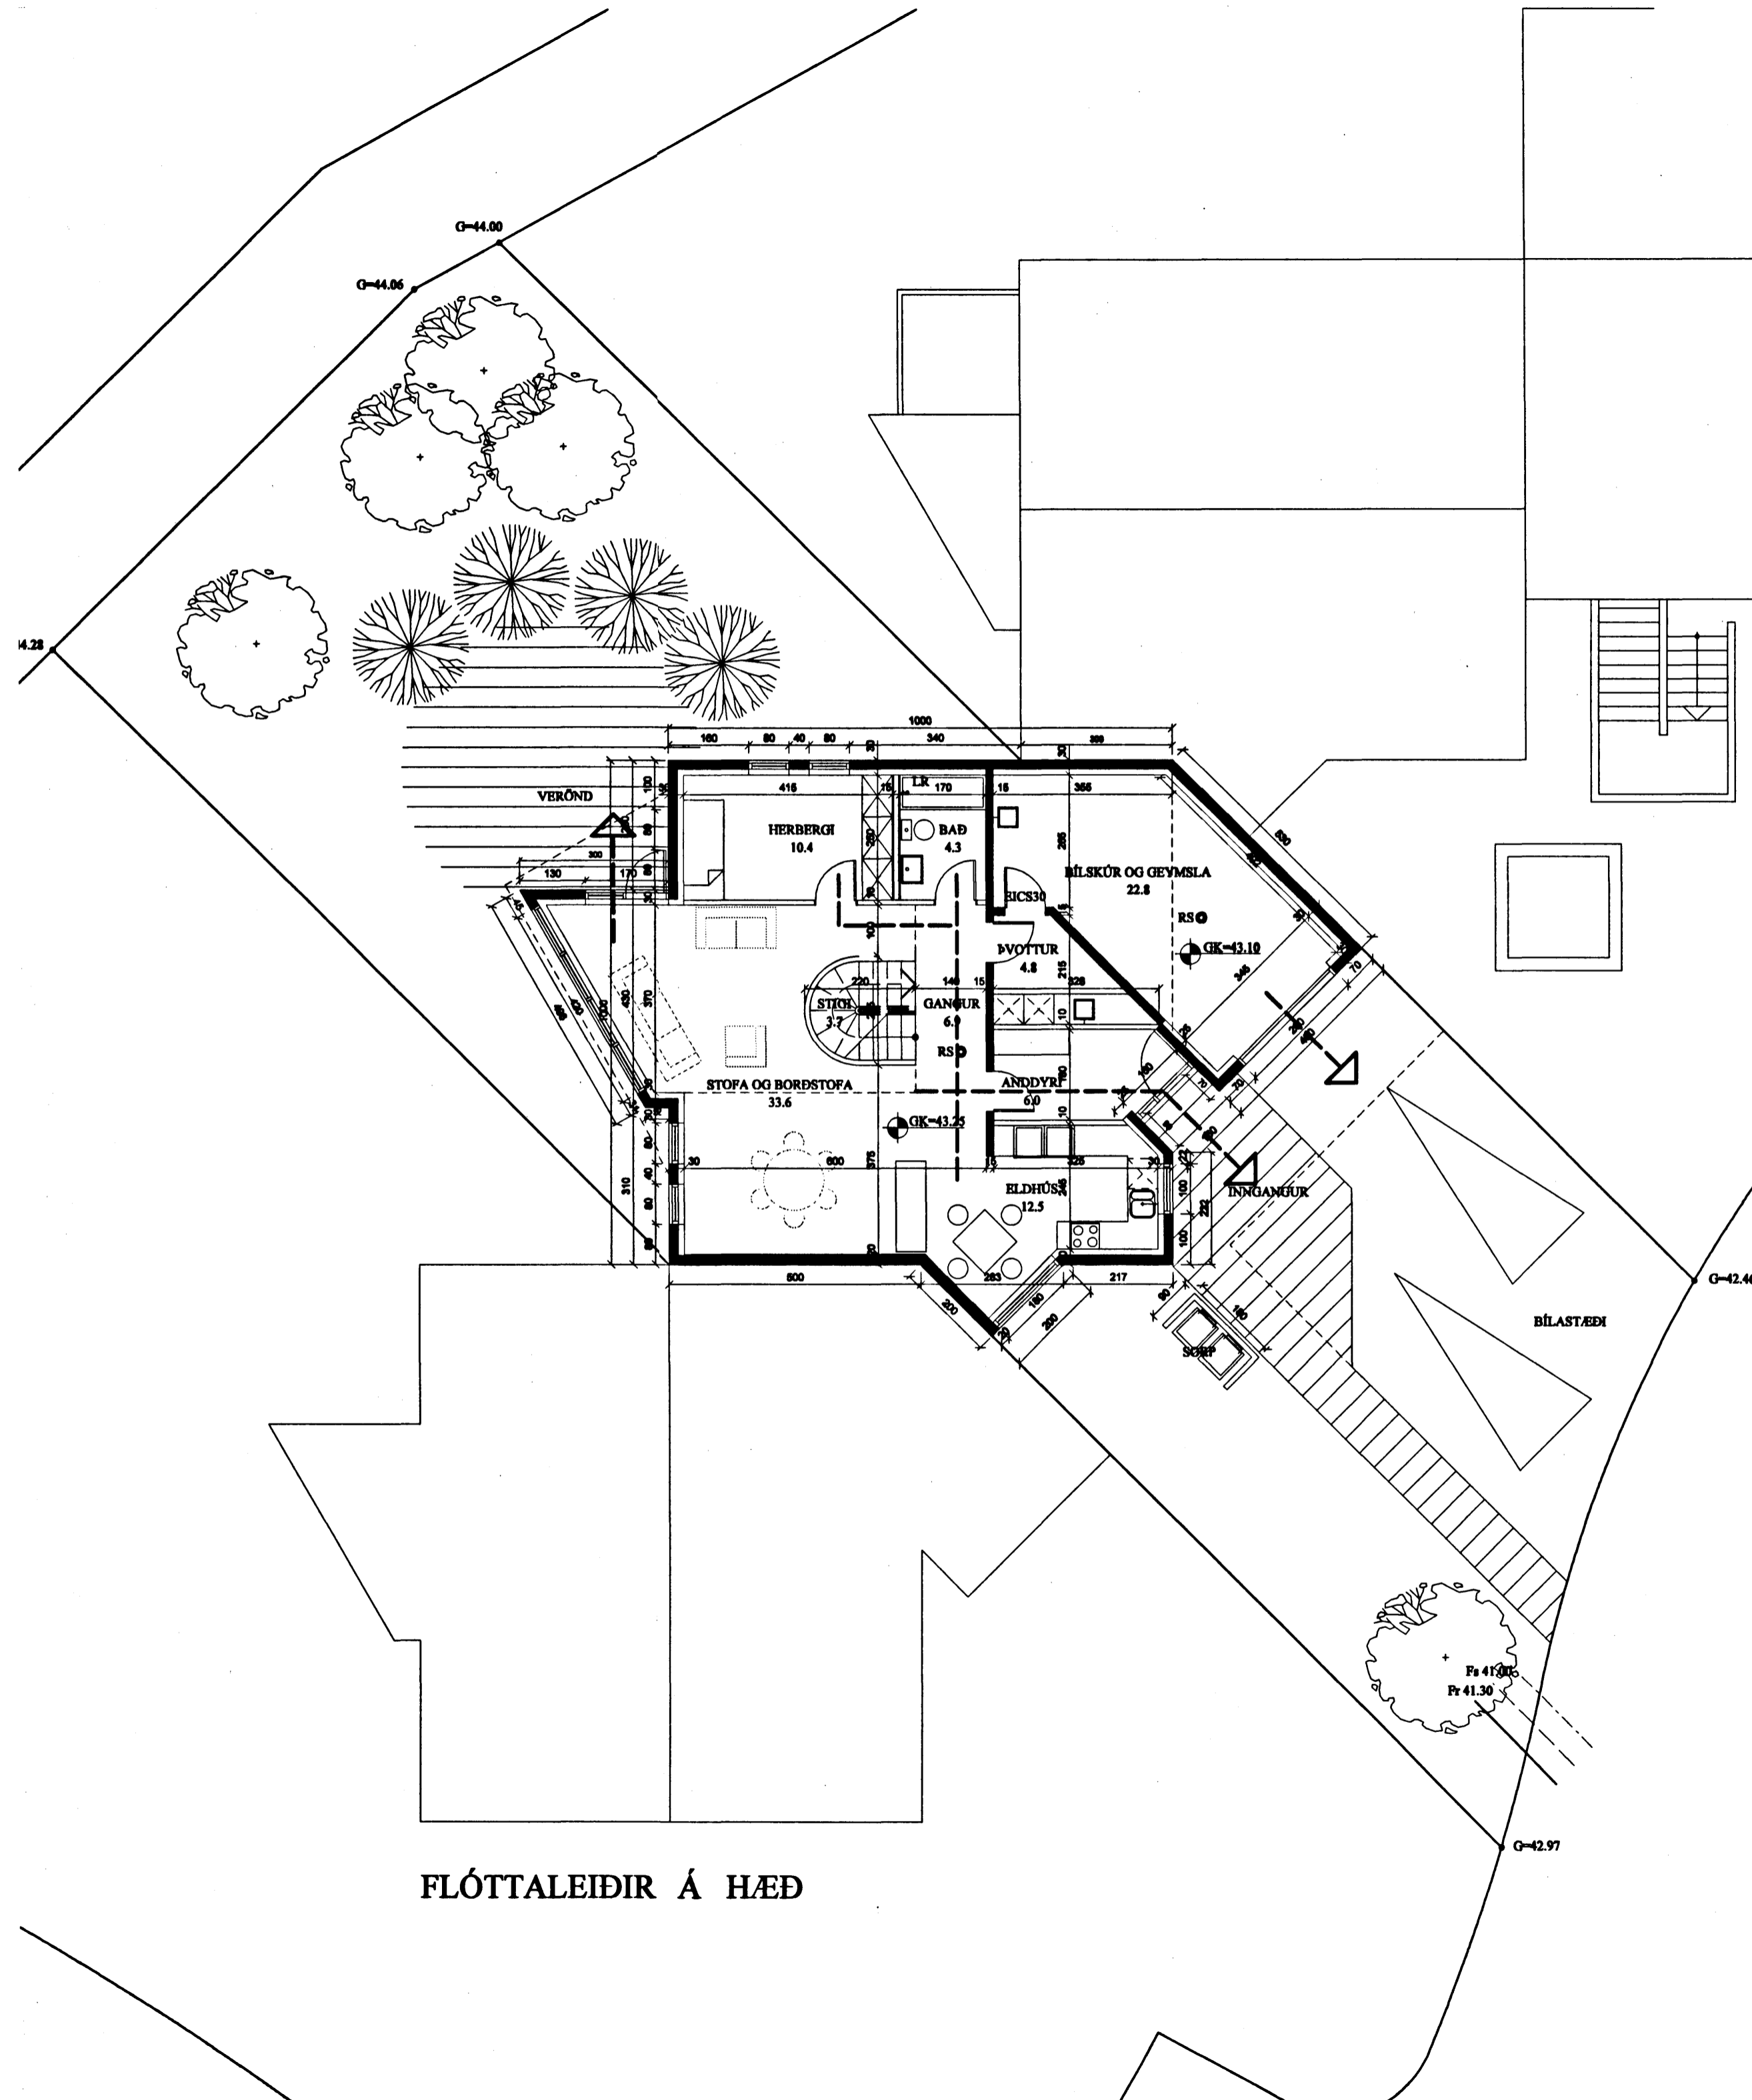

Samþykkt þann

10 JAN. 2000

Byggingafultrúinn · Hafnarfirði
F.h. Kristján Þorarinsson

RP

FLÓTTALEIÐIR Á HÆÐ

FLÓTTALEIÐIR Á ÞAKHÆÐ

SKÝRINGAR :

FLÓTTALEIÐIR ←

REYKSKYNJARI RS ●

ÁLFHOLT 52 ÍBÚÐARHÚS Í HAFNARFIRÐI

verk nr. 9903008	teikn. nr. 1-04
brunavarnir og flóttaleiðir	
skala 1:100	teiknað A.Th.
yfirfarið A.Th.	dagsetning 16.04.1999
albina thordarson teiknistofa víðihlíð 45 105 reykjavík	arkitekt f.a. sími 588 8630 fax 568 5530
Albina Thordarson	