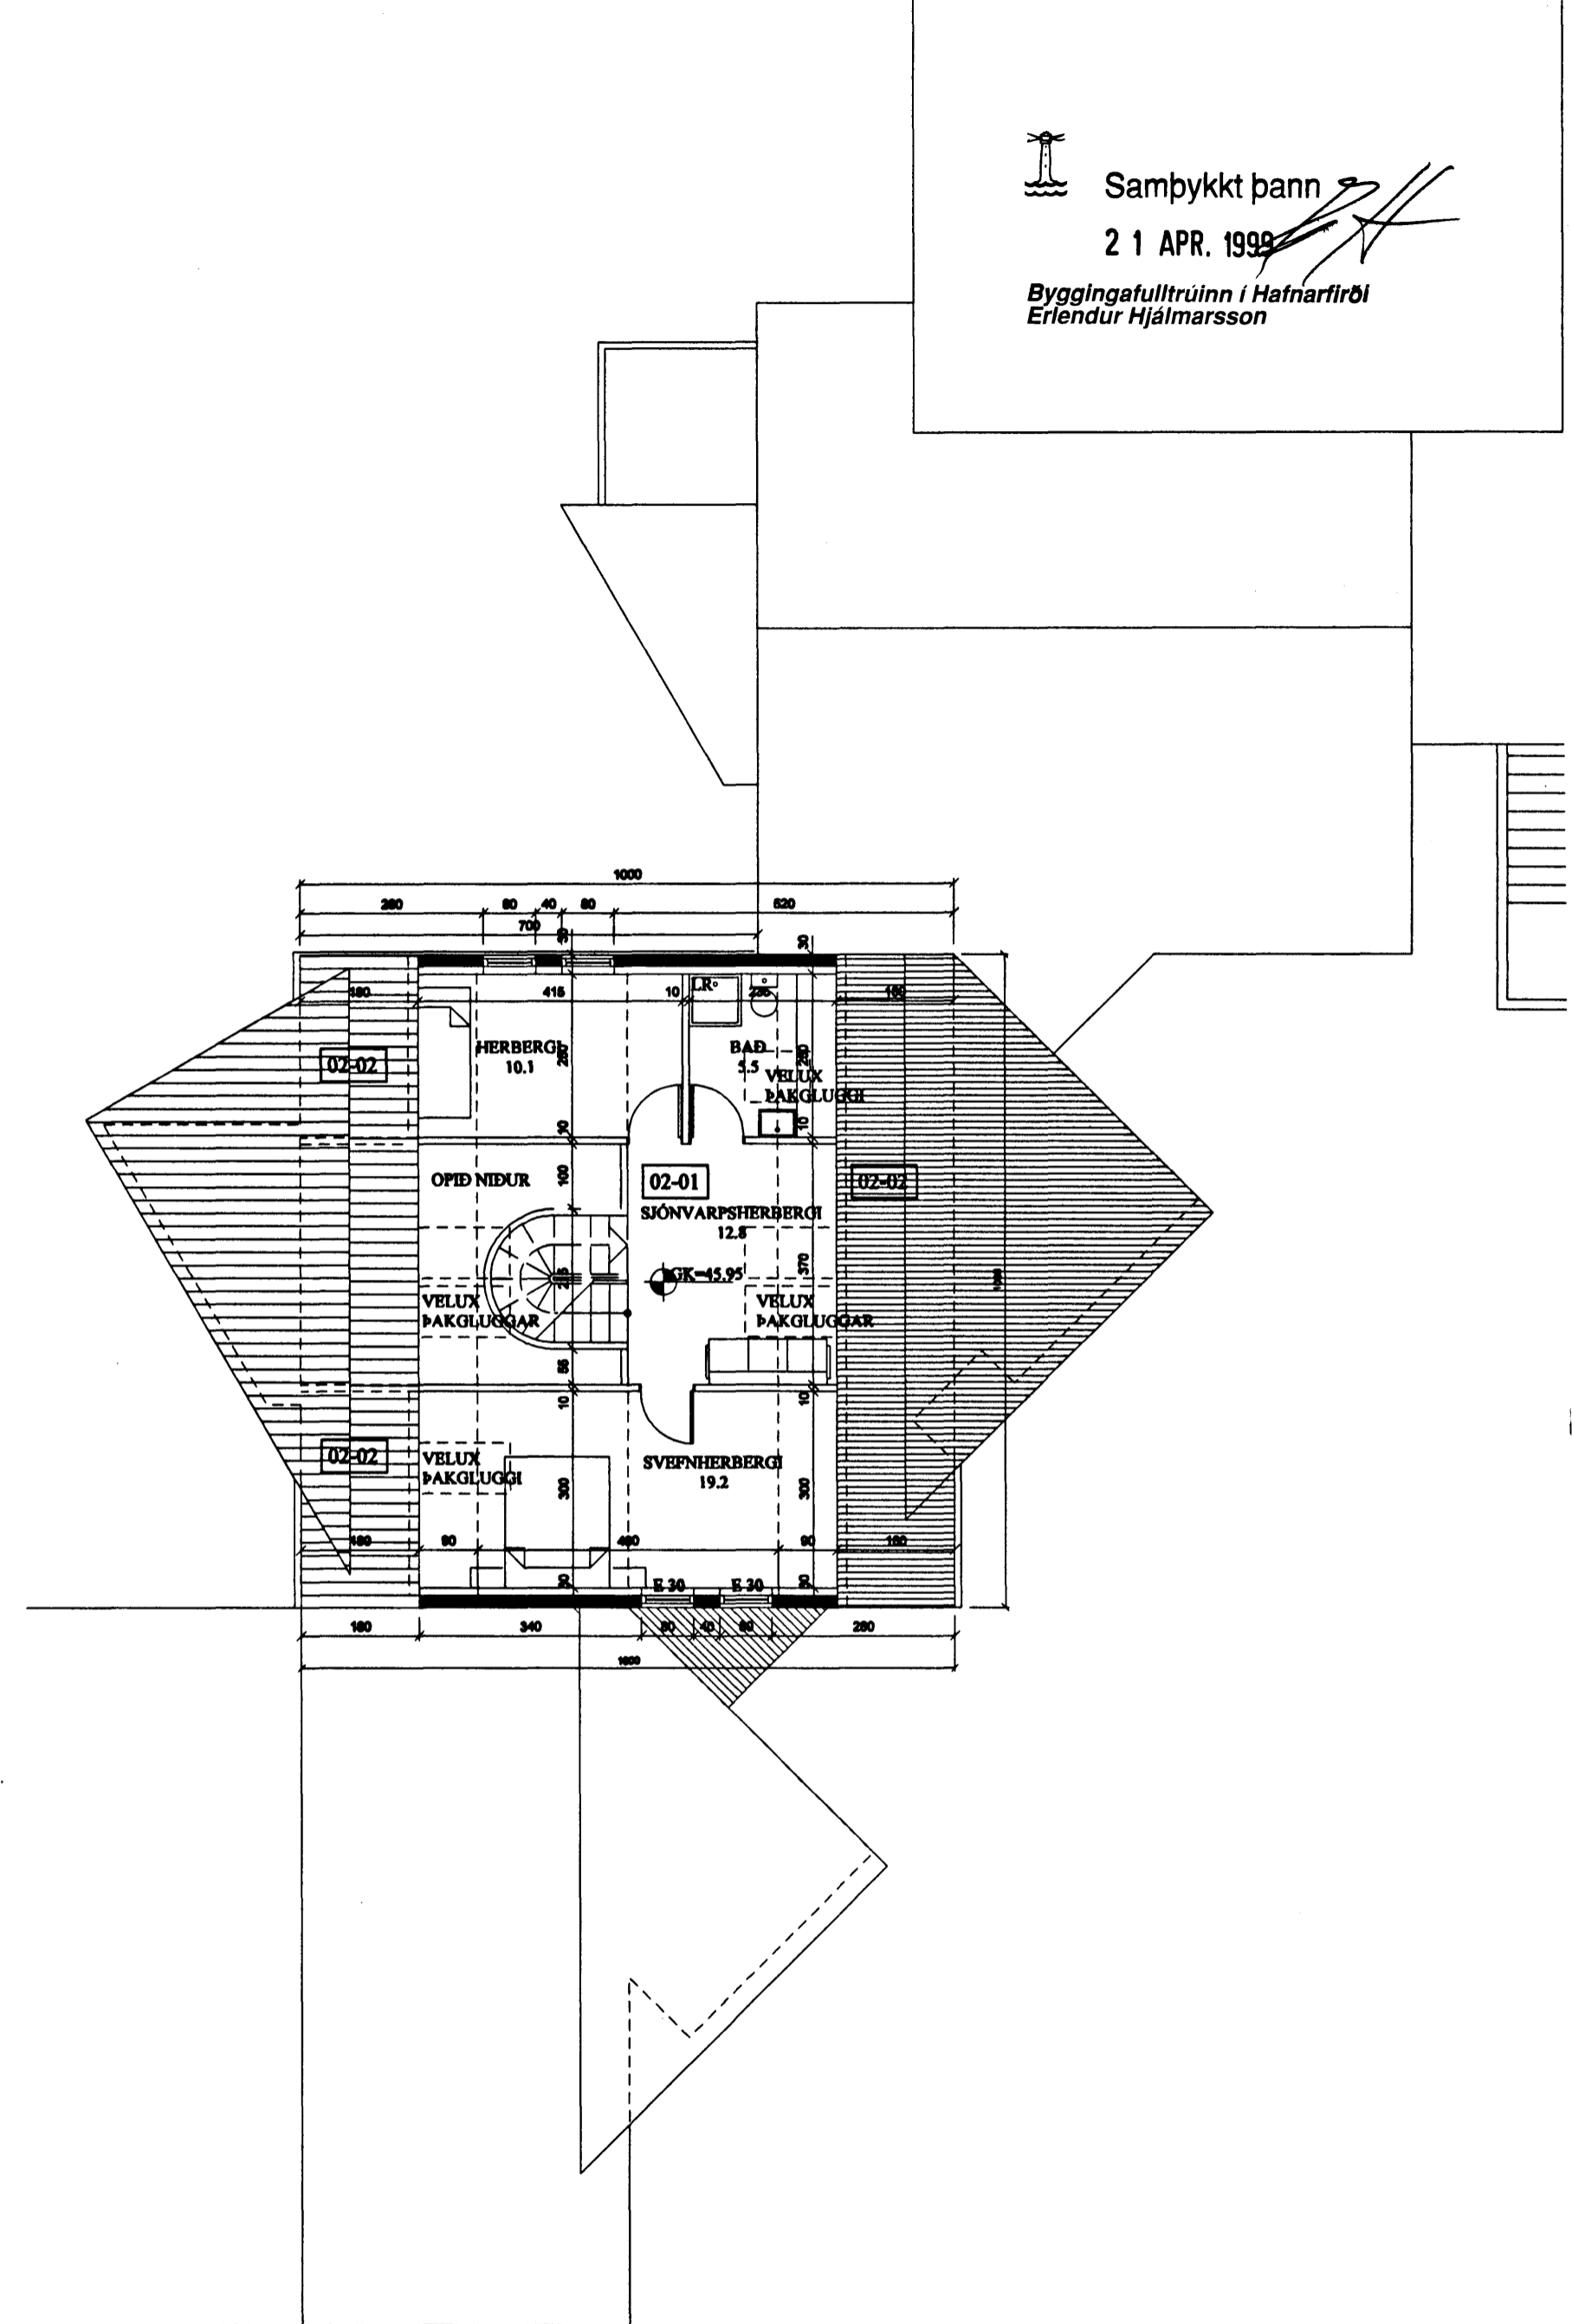

Samþykkt þann

21 APR. 1999

Byggingafultrúinn í Hafnarfirði
Erlendur Hjálmarsson

GRUNNMYND HÆÐAR

GRUNNMYND ÞAKHÆÐAR

ÁLFHOLT 52
ÍBÚÐARHÚS Í HAFNARFIRÐI

verk nr. 9903008	teikn. nr. 1-02
grunnmyndir hæðar og þakhæðar	
skala 1:100	dagsetning 16.04.1999
teiknastofa alþína thordarson 105 reykjavík	arkitekt alþína th. A.Th. sími 588 8630 fax 568 5530
<i>Alþína Thordarson</i>	