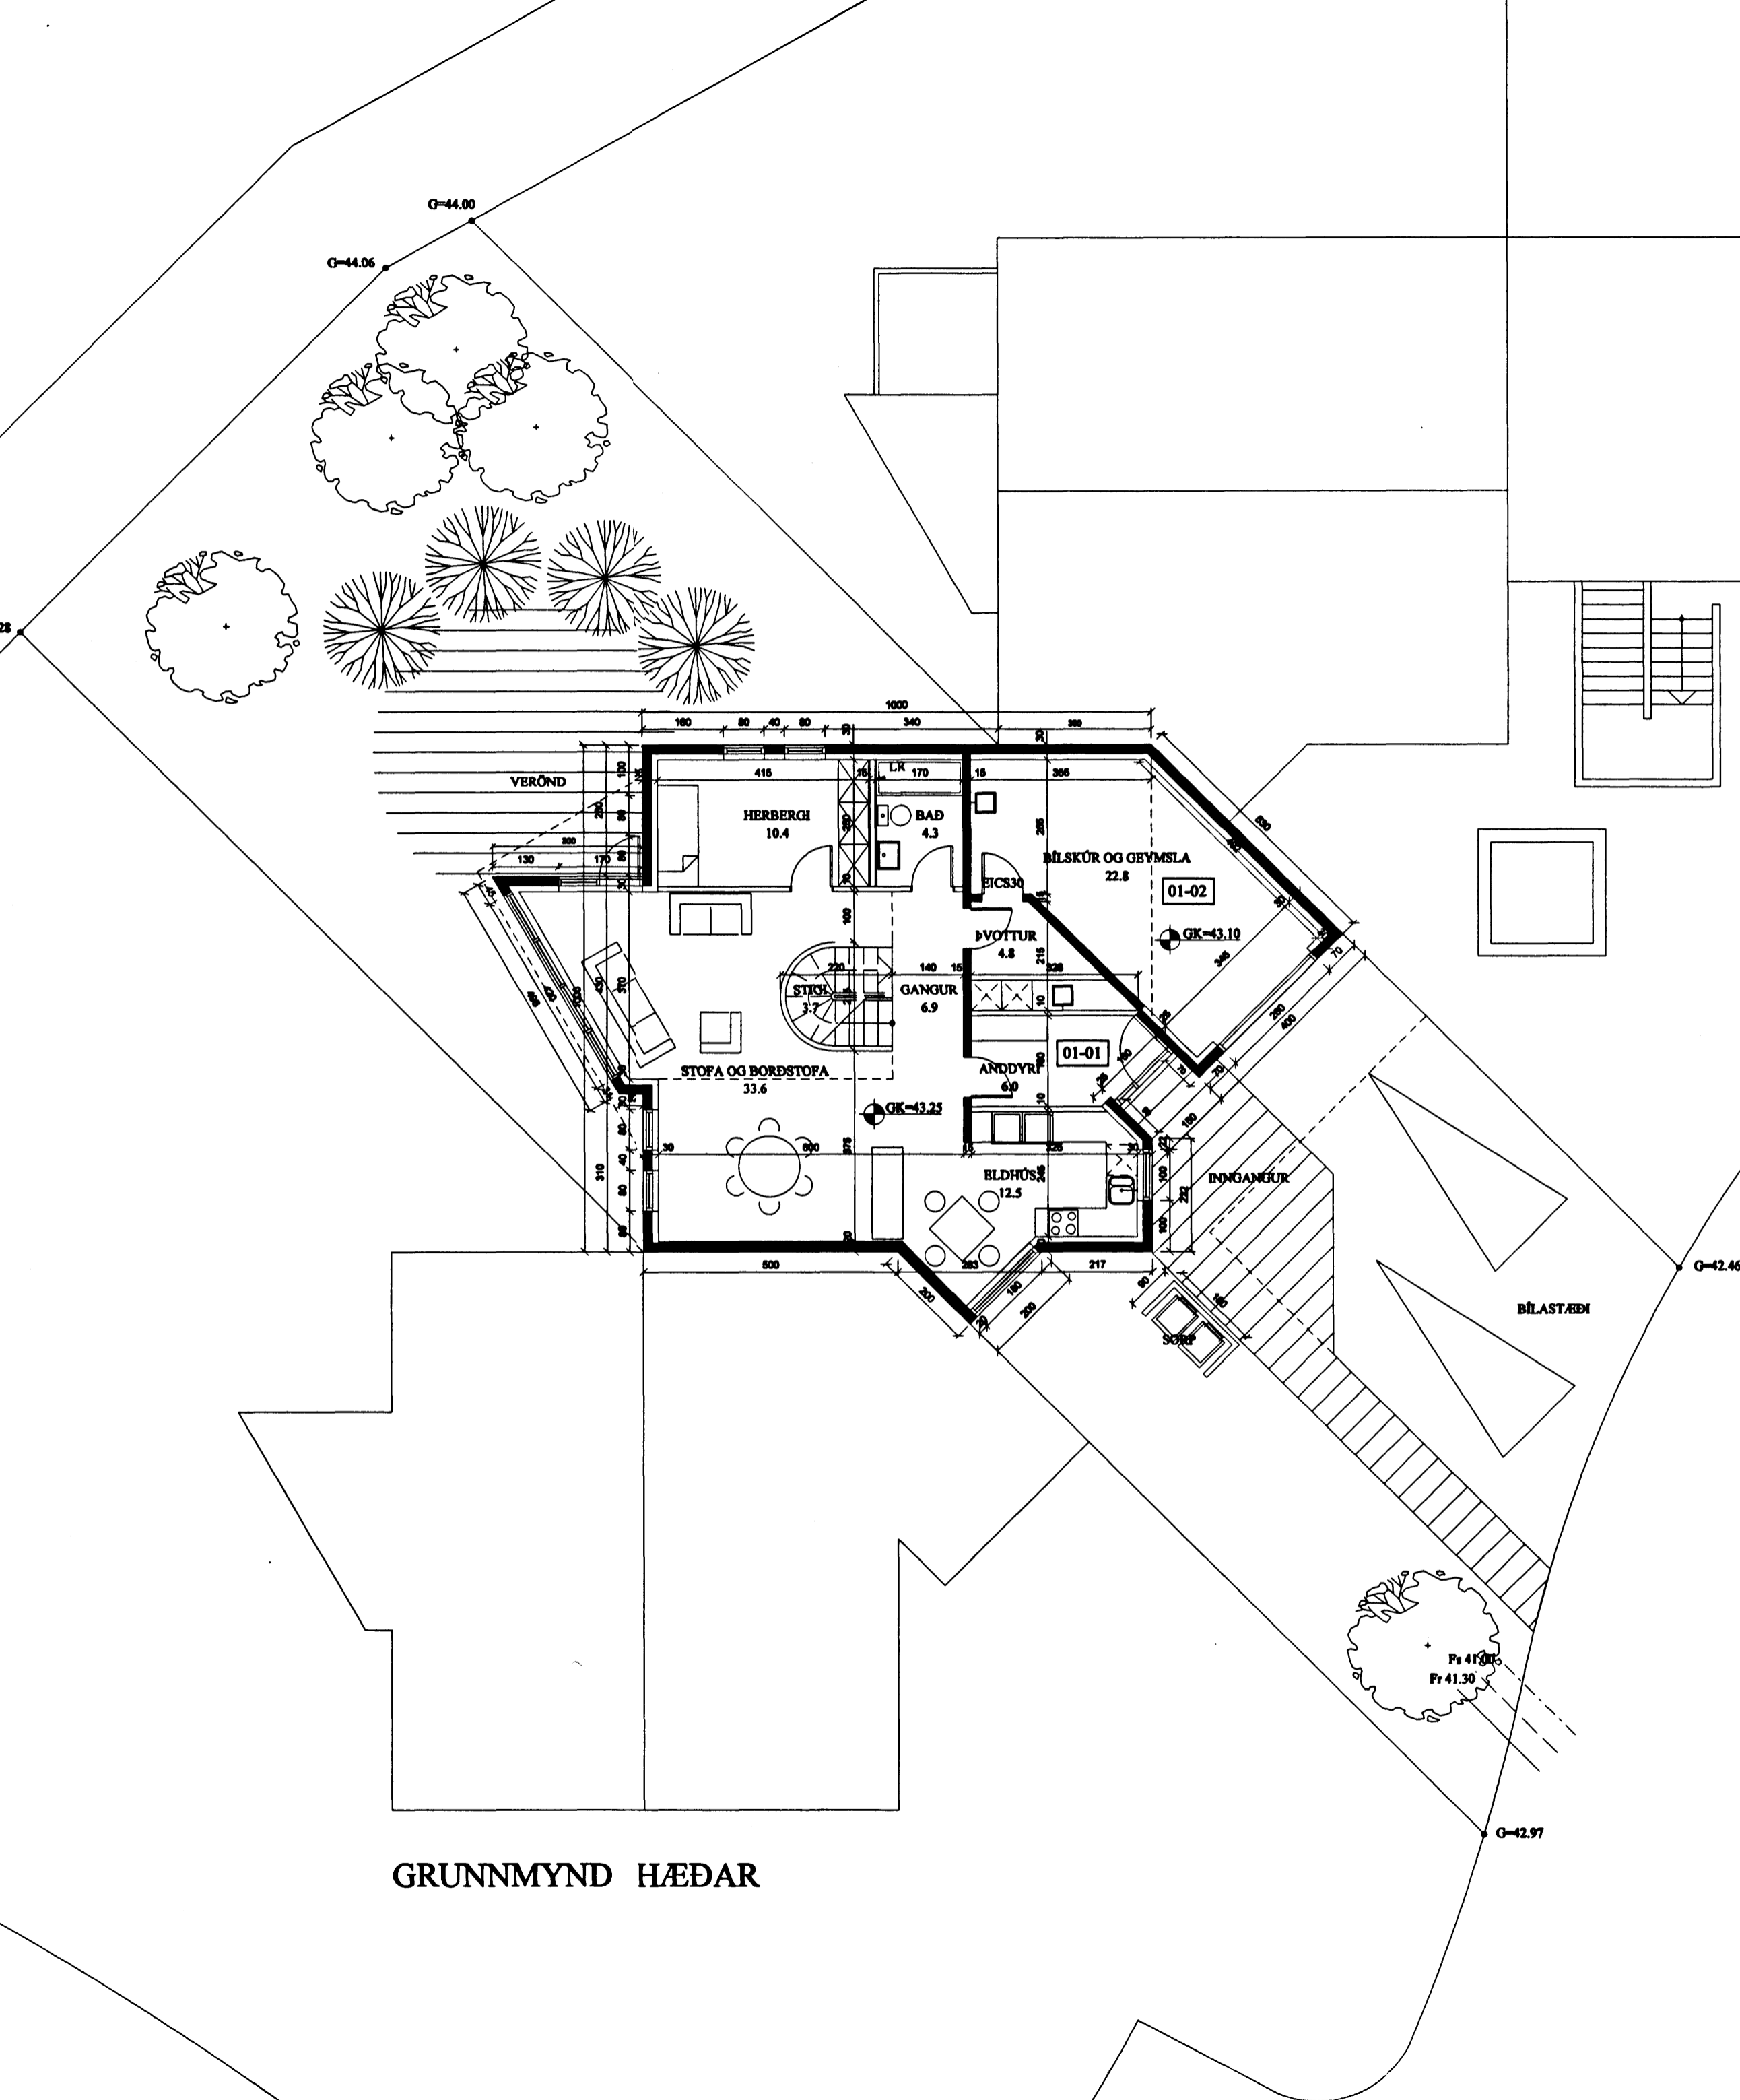

Samþykkt þann

21 APR. 1999

Byggingafultrúinn í Hafnarfirði
Erlendur Hjálmarsson

GRUNNMYND HÆÐAR

GRUNNMYND ÞAKHÆÐAR

ÁLFHOLT 52
ÍBÚÐARHÚS Í HAFNARFIRÐI

verk nr. 9903008	teikn. nr. 1-02
grunnmyndir hæðar og þakhæðar	
skala 1:100	dagsetning 16.04.1999
teiknastofa alþína thordarson 105 reykjavík	arkitekt alþína th. A.Th. sími 588 8630 fax 568 5530
<i>Alþína Thordarson</i>	