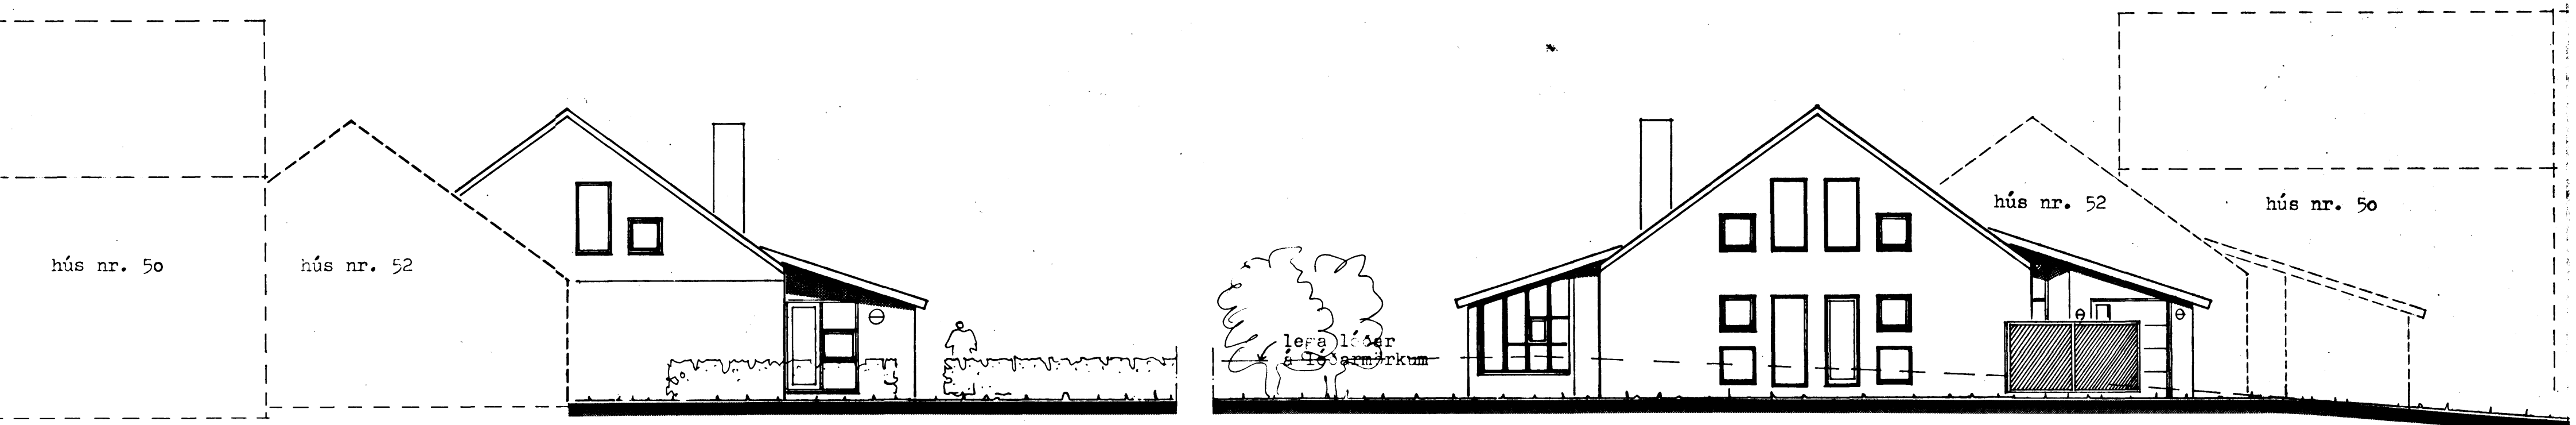

VESTURHLIÐ

AUSTURHLIÐ

ÁLFHOLT 54, HAFNARFIRÐI

Útlitsmyndir

ALBÍNA THORDARSON
ARKITEKT
GUDFINNA THORDARSON
ARKITEKT

TEIKNISTOFA
VÍÐIHLÍÐ 45
105 REYKJAVÍK
Sími 678630

Gudfinna Thordarson

MKV: 1:100 DAGS: 26/3 '91 TEIKN: gth. TEIKNING NR: 1-03

BREYT: