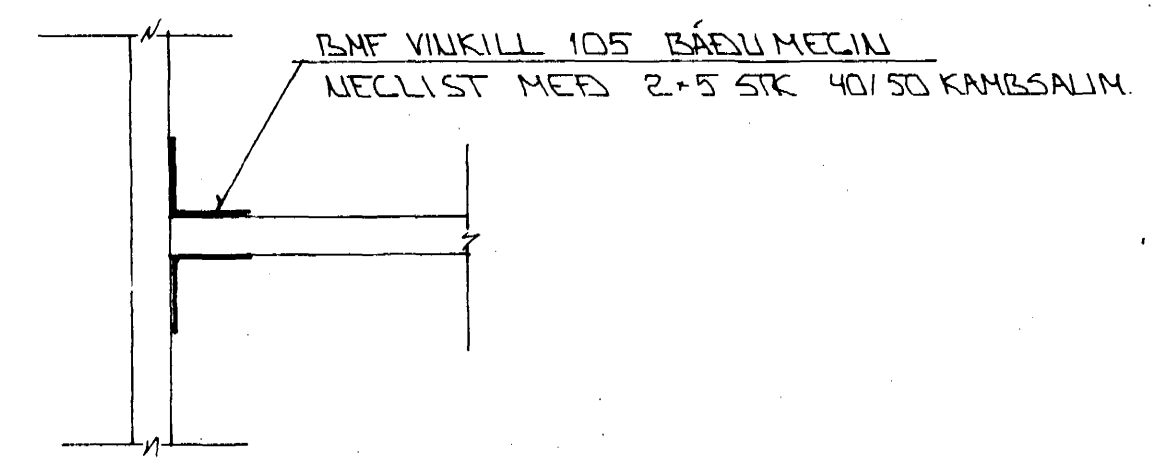

FRÁGANGLUR STÁLBITA Í VEGG
1:10

SÉRMYND A • 1:10

SNID 8 • 1:10

1" GIRDI YFIR SPERRU
NEGLIST 1 STÓLA MEÐ
2*3 STK 3" NÖGLUM

SNID X-X • 1:10

SNID 9-9 • 1:10

DI	11.06.92	STÁLBITI Í HVERK	921
BR.NR.	DAGS	EDLI BREVINGAR	SIGN.
ÁLFHOLT 54 HAFNARFIRDI			DAGS OKT '91
DAGVIEKI - SNID			HANNA
MELIKV. 1:10			TEIKNAD
SIGURÐUR ÞORLEIFSSON TEKNIFRÆÐINGUR F.T.F.I.			VERK NR. 9131
STRANDGÖTU 11 HAFNARFIRDI SÍMI 54751/54255			BLAD NR. 1-06