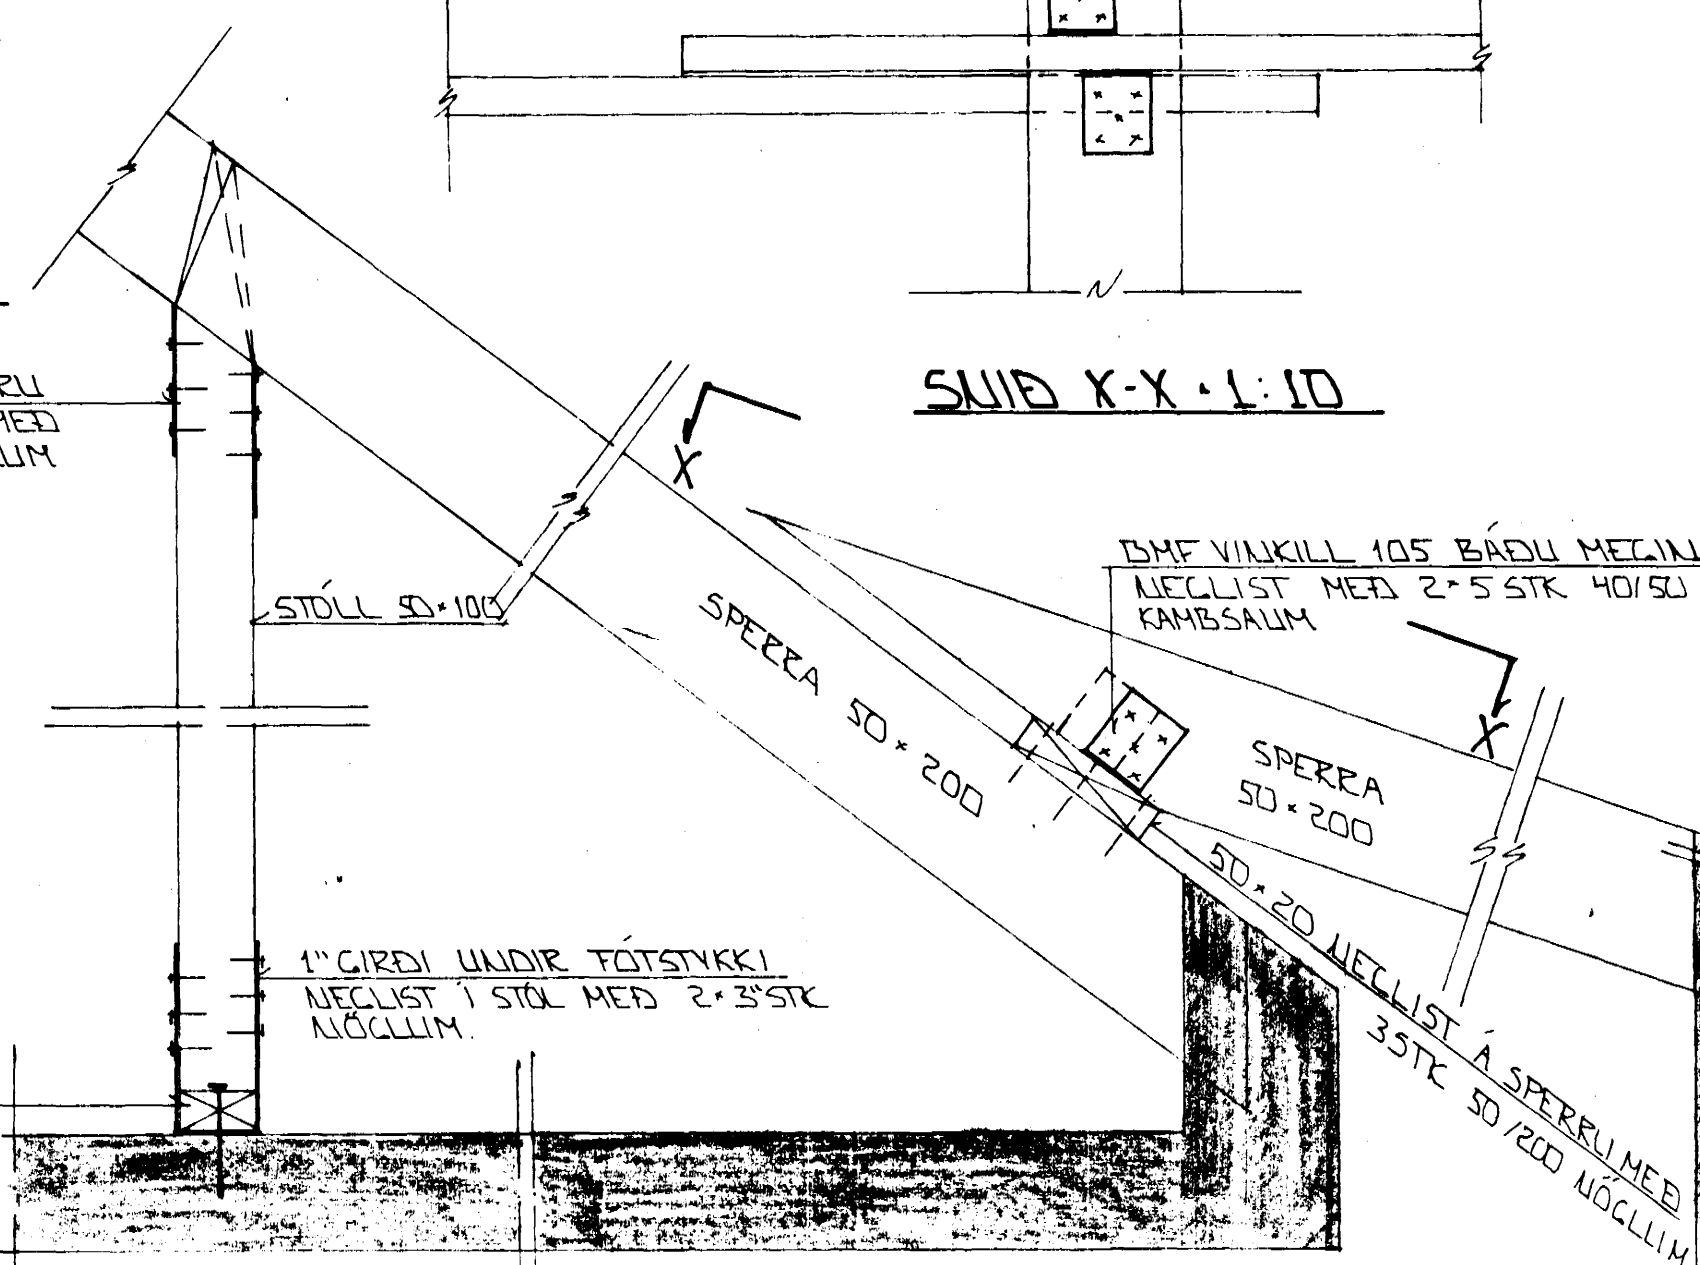

FRÁGANGLUR STÁLBITA Í VEGG
1:10

SÉRMYND A • 1:10

SNID 8 • 1:10

1" GIRDI YFIR SPERRU
NEGLIST 1 STÓLA MEÐ
2*3 STK 3" NÖGLUM

SNID X-X • 1:10

SNID 9-9 • 1:10

DI	11.06.92	STÁLBITI Í HVERK	921
BR.NR.	DAGS	EDLI BREVINGAR	SIGN.
ÁLFHOLT 54 HAFNARFIRDI			DAGS OKT '91
DAGVIEKI - SNID			HANNA
MELIKV. 1:10			TEIKNAD
SIGURÐUR ÞORLEIFSSON TEKNIFRÆÐINGUR F.T.F.I.			VERK NR. 9131
STRANDGÖTU 11 HAFNARFIRDI SÍMI 54751/54255			BLAD NR. 1-06