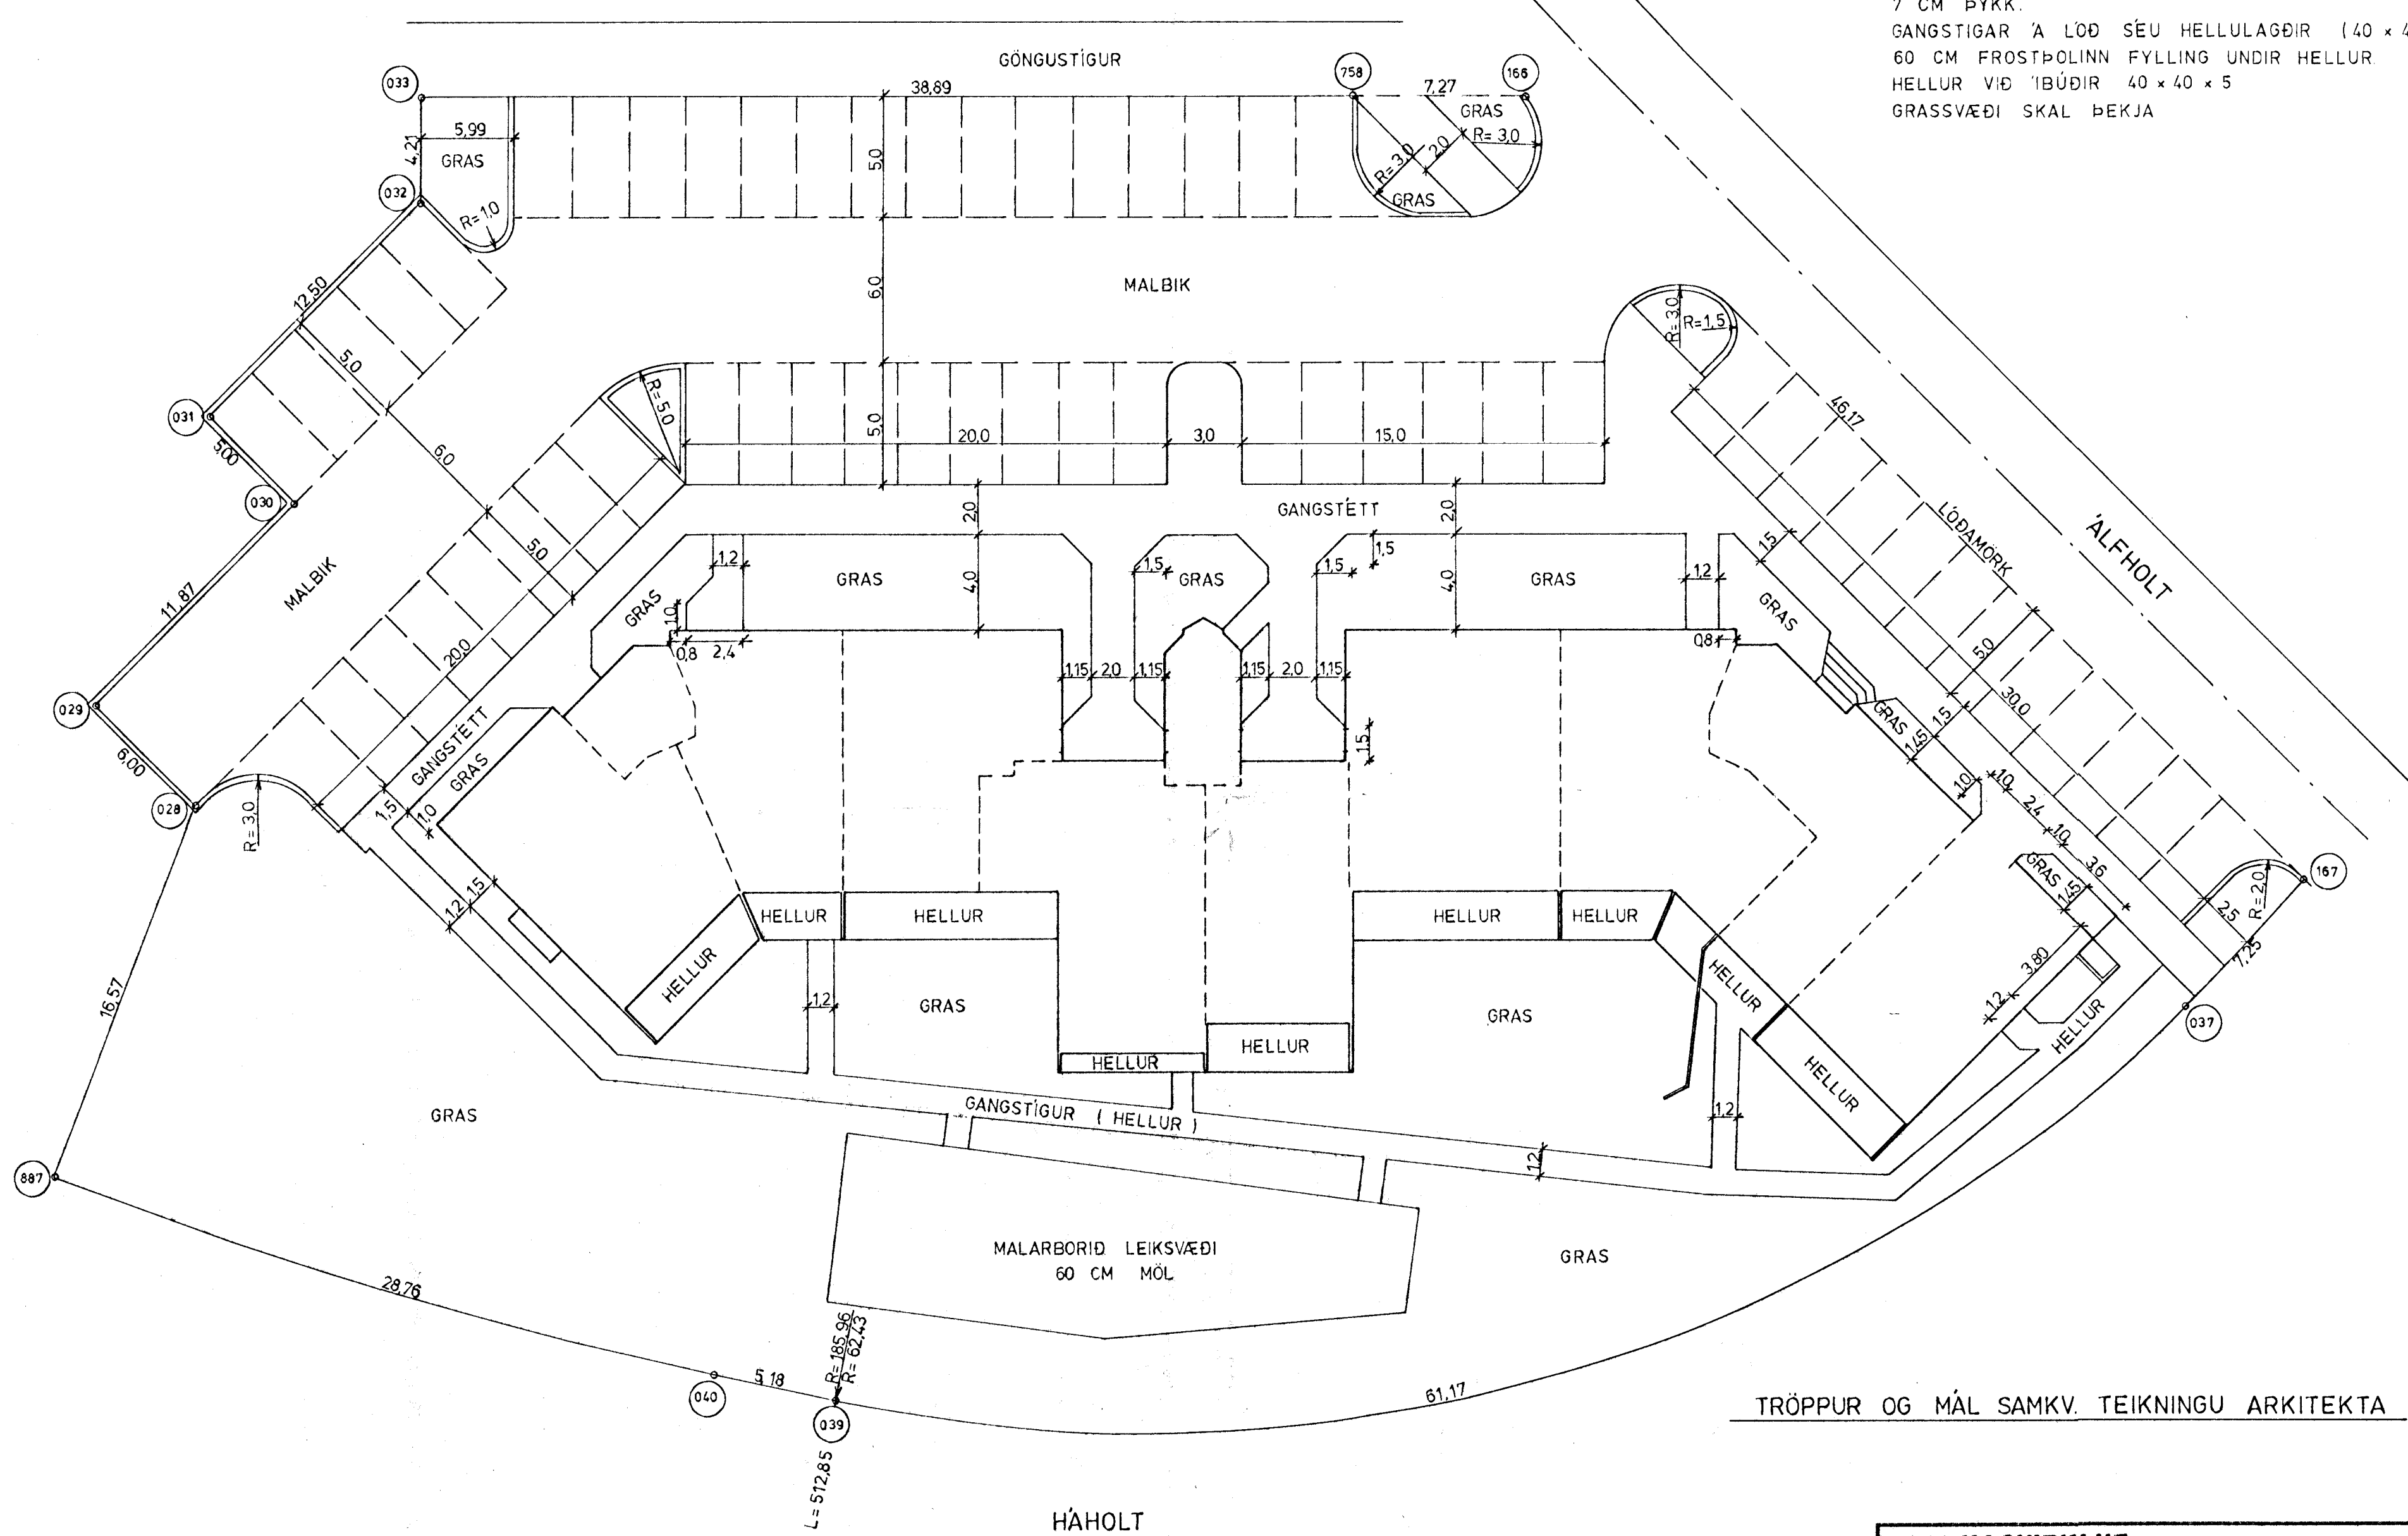

SKÝRINGAR:

LÖÐAMÖRK ALFHOLTS 56 ERU SKV. MÆLIBLADI
 PUNKTAR 167, 37, 39, 40, 887, 28, 29, 30, 31, 32, 33, 758, 166.
 KANTSTEINN (15 CM HÁR) VÍÐ BÍLASTÆÐI
 GANGSTETT MILLI HÚSS OG BÍLASTÆÐIS SÉ STEYPT
 7 CM ÞYKK.
 GANGSTIGAR Á LÖÐ SÉU HELLULAGÐIR (40 x 40 x 5)
 60 CM FROSTÞOLINN FYLING UNDIR HELLUR
 HELLUR VÍÐ 'ÍBÚÐIR 40 x 40 x 5
 GRASSVÆÐI SKAL ÞEKJA

TRÖPPUR OG MÁL SAMKV. TEIKNINGU ARKITEKTA

HAGVIRKI HF VERKTAKI VERKHÖNNUN SKÚTAHRAUN 2 - 220 HAFNARFIRÐI - SÍMI 53999	Verk nr. FB 611		
	Teikning nr. 6.1		
'ALFHOLT 56, HAFNARFIRÐI MÁLSETNING	Mælikvarði 1 : 200		
	Dagsetning JÚNÍ '91		
Hannað	Teiknað	Yfirfarið	Samþykkt