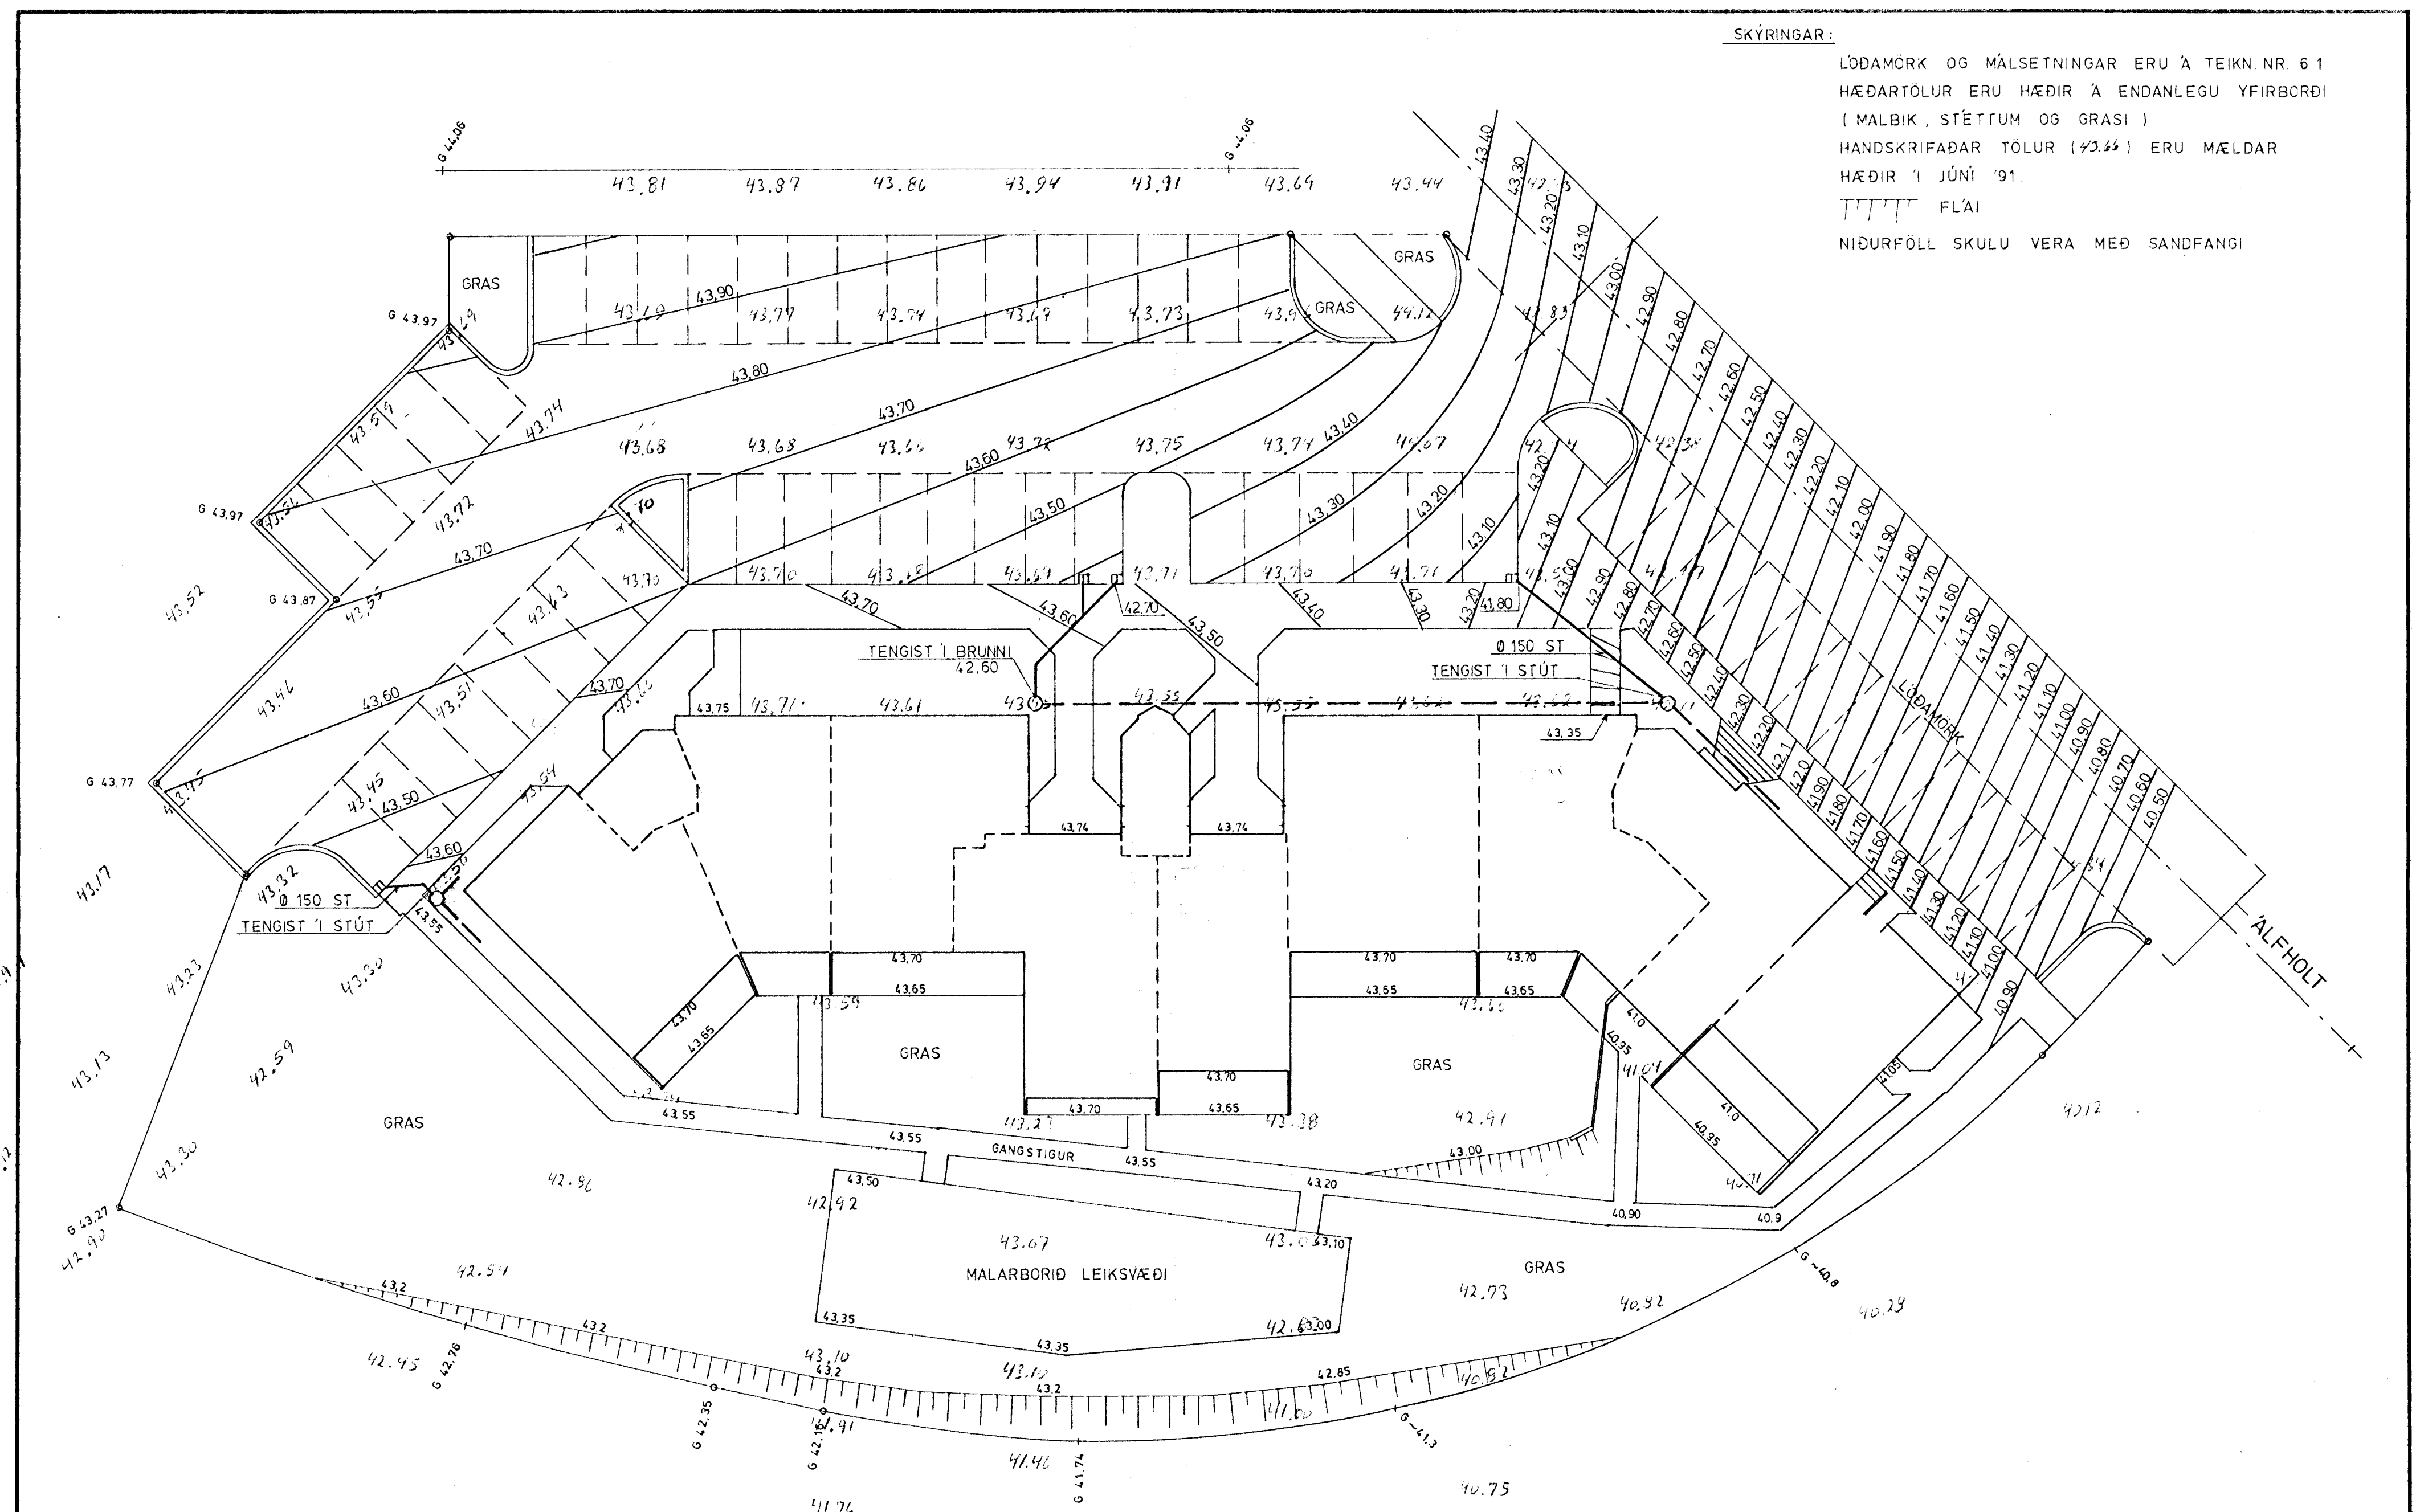

SKÝRINGAR:

LÖDAMÖRK OG MÁLSETNINGAR ERU Á TEIKN NR. 6.1
 HÆDARTÖLUR ERU HÆDIR Á ENDANLEGU YFIRBORDI
 (MALBIK, STÉTTUM OG GRASI)
 HANDSKRIFAÐAR TÖLUR (43.66) ERU MÆLDAR
 HÆDIR Í JÚNÍ '91.
 TTTT FLÁI
 NIÐURFÖLL SKULU VERA MEÐ SANDFANGI

 HAGVIRKI HF VERKTAKI VERKHÖNNUN	SKÚTAHRAUN 2 - 220 HAFNARFIRÐI - SÍMI 53999	Verk nr. FB 611
	'ÁLFHOLT 56. HAFNARFIRÐI HÆDIR Á LÖÐ	Teikning nr. 6.2
Hannað <input checked="" type="checkbox"/> Teiknað <input checked="" type="checkbox"/> Yfirfarið <input checked="" type="checkbox"/> Samþykkt <input checked="" type="checkbox"/>		Mælikvarði 1: 200
Hannad <input checked="" type="checkbox"/> Teiknað <input checked="" type="checkbox"/> Yfirfarið <input checked="" type="checkbox"/> Samþykkt <input checked="" type="checkbox"/>		Dagsetning JÚNÍ '91
Ásmundur Sigvaldsson		