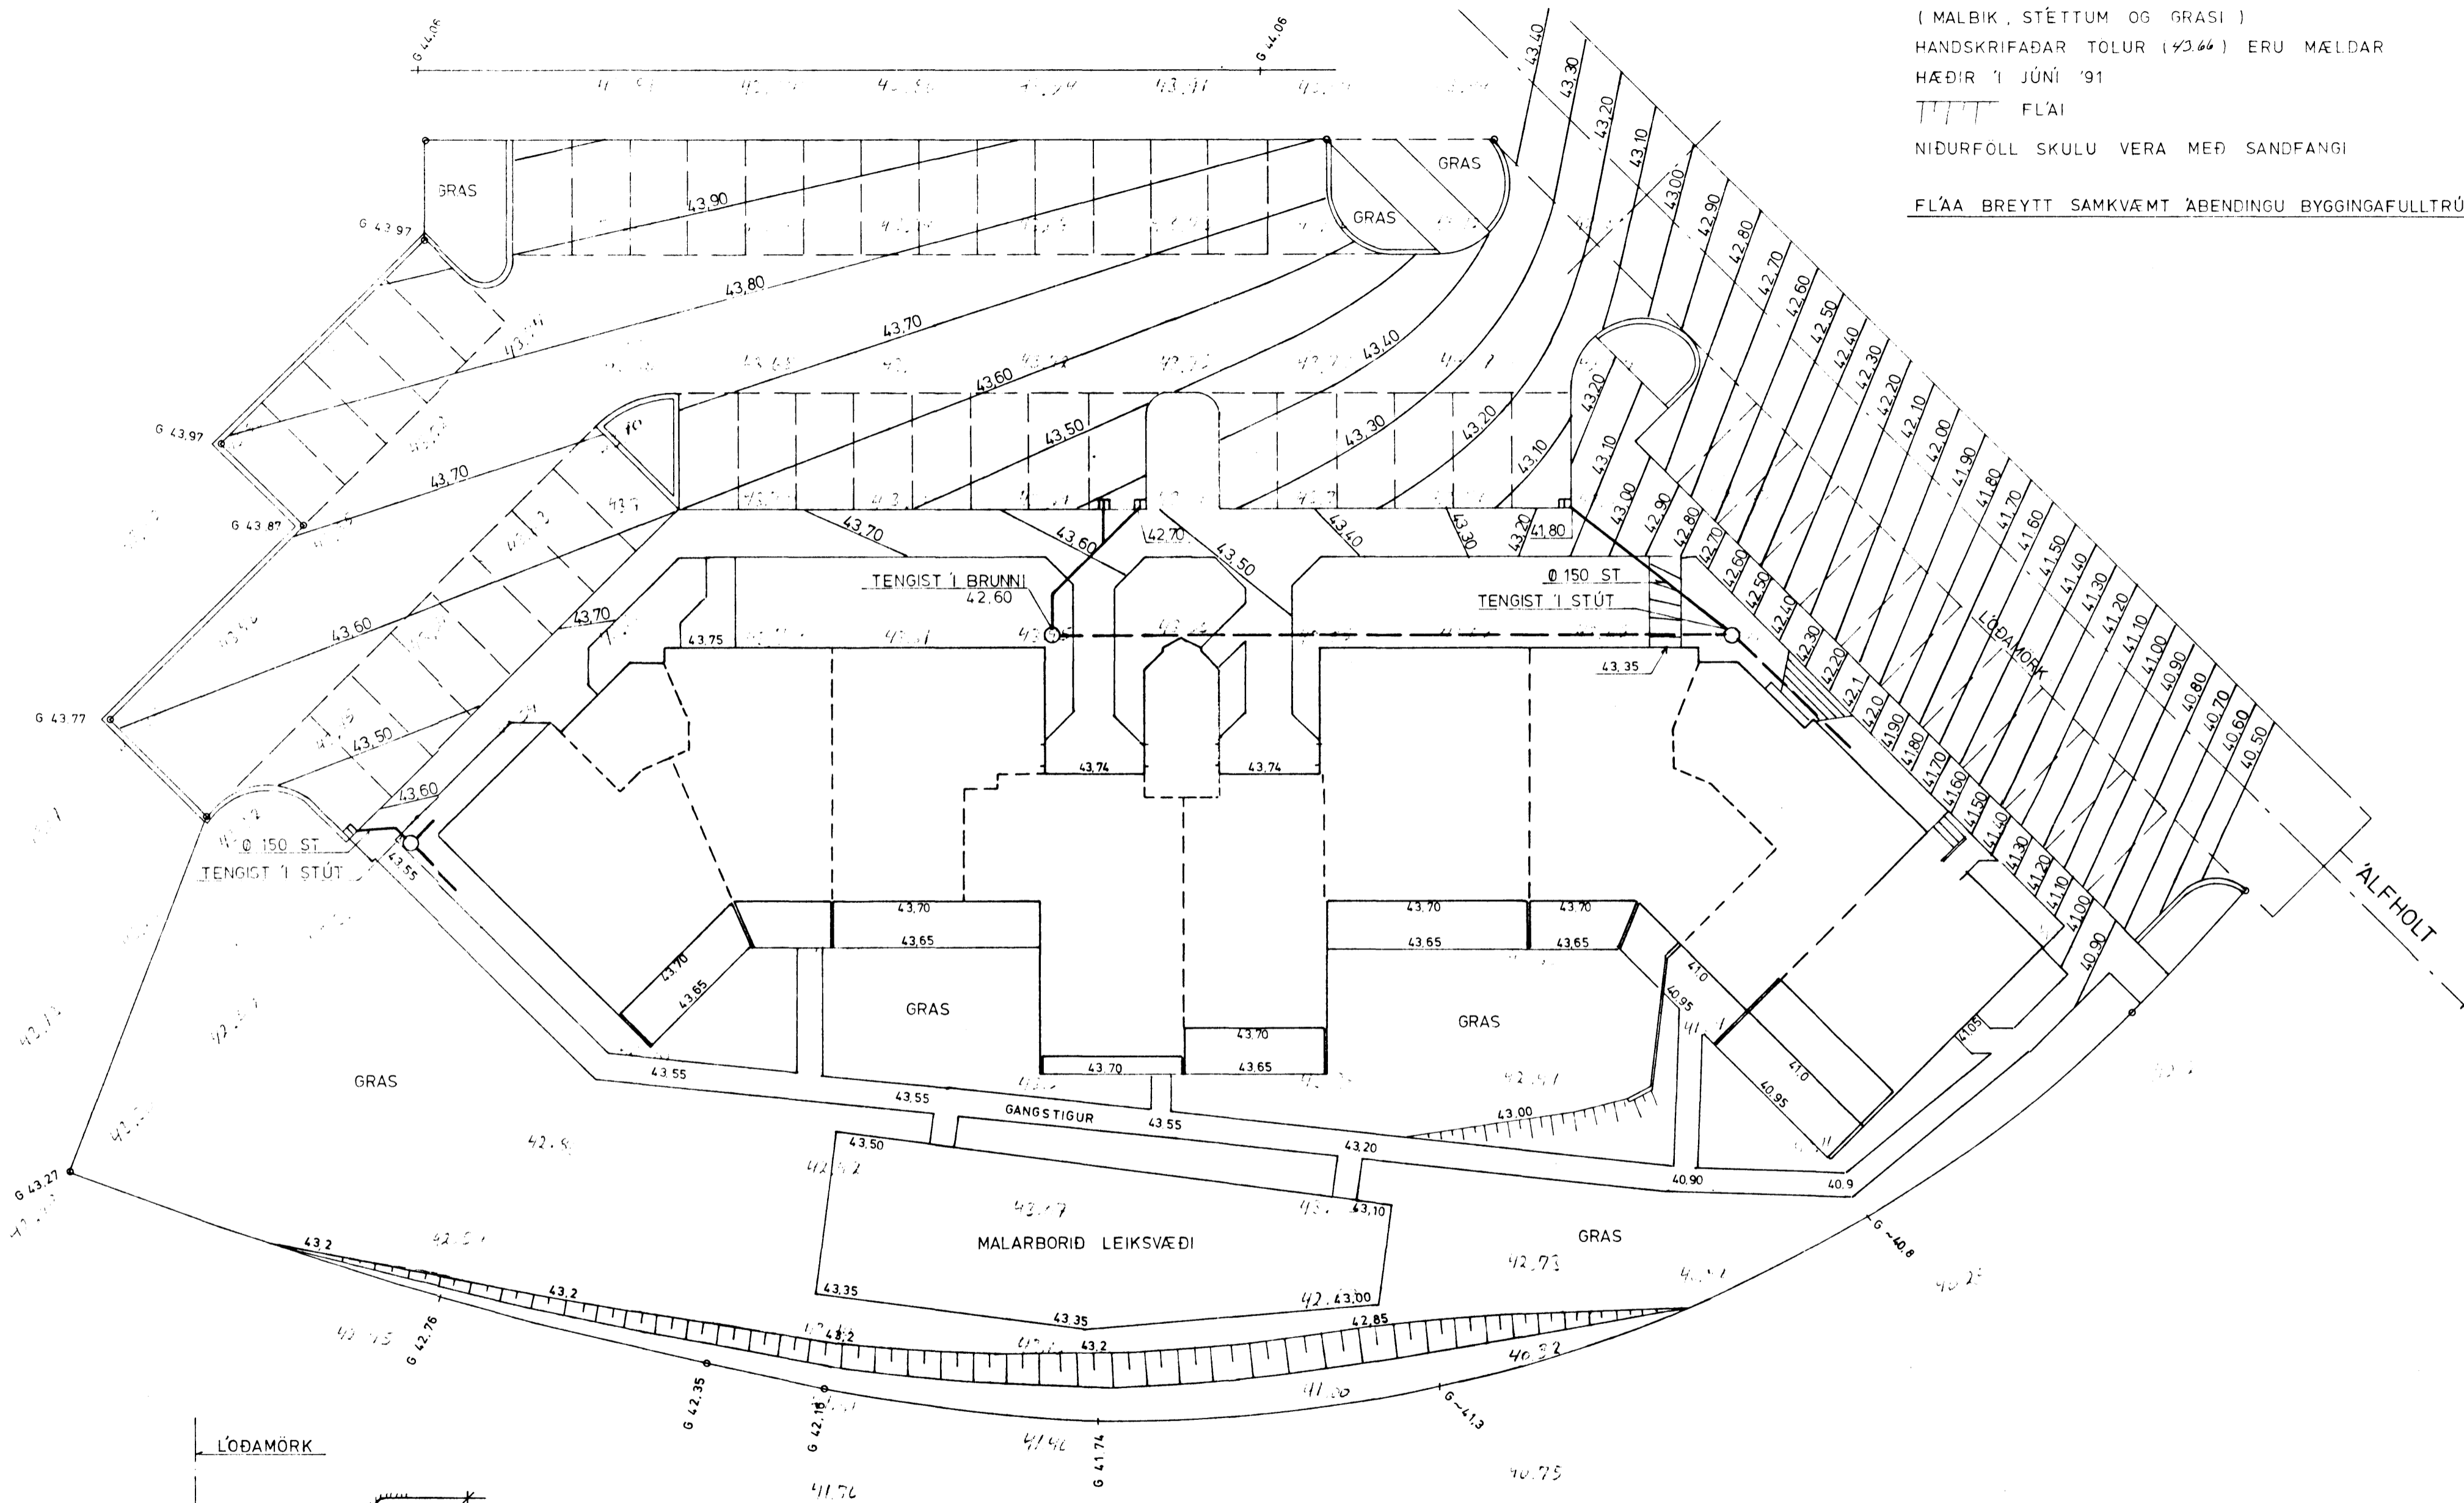

SKÝRINGAR:

LÖÐAMÖRK OG MÁLSETNINGAR ERU Á TEIKN NR 6.1
 HÆÐARTOLUR ERU HÆÐIR Á ENDANLEGU YFIRBÖRÐI
 (MALBIK, STÉTTUM OG GRASI)
 HANDSKRIFAÐAR TOLUR (43.66) ERU MÆLDAR
 HÆÐIR 1 JÚNÍ '91
 TTTT FLÁI
 NIÐURFÖLL SKULU VERA MEÐ SANDFANGI
 FLÁA BREYTT SAMKVÆMT ABENDINGU BYGGINGAFULLTRÚA

BREYTT 31.7.'91

HAGVIRKI HF VERKTAKI VERKHÖNNUN SKÚTAHRAUN 2 - 220 HAFNARFIRÐI - SÍMI 53999	Verk nr. FB 611
	Teikning nr. 6.2
	Mælikvarði 1:200
	Dagsetning JÚNÍ '91
Hannað <input checked="" type="checkbox"/> Teiknað <input checked="" type="checkbox"/> Yfirfarið <input checked="" type="checkbox"/> Samþykkt <i>Asmundur Sigvaldsson</i>	

ÁLFHOLT 56, HAFNARFIRÐI
 HÆÐIR Á LÖÐ