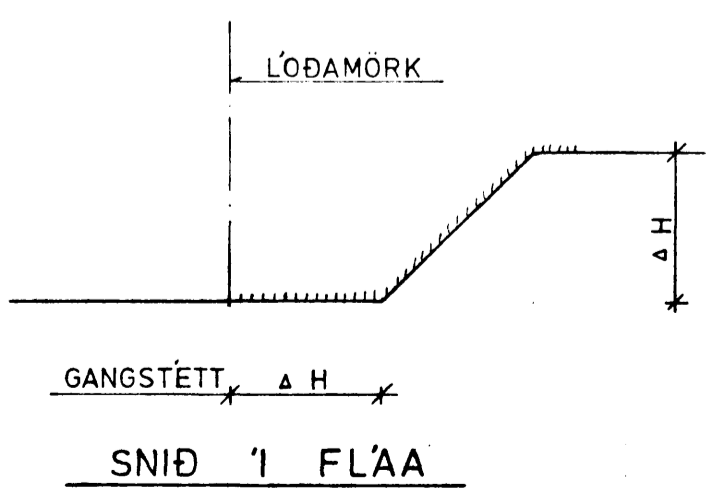

SKÝRINGAR:

LÖÐAMÖRK OG MÁLSETNINGAR ERU Á TEIKN NR 6.1
 HÆÐARTOLUR ERU HÆÐIR Á ENDANLEGU YFIRBÖRÐI
 (MALBIK, STÉTTUM OG GRASI)
 HANDSKRIFAÐAR TOLUR (43.66) ERU MÆLDAR
 HÆÐIR 1 JÚNÍ '91
 TTTT FLÁI
 NIÐURFÖLL SKULU VERA MEÐ SANDFANGI
 FLÁA BREYTT SAMKVÆMT ABENDINGU BYGGINGAFULLTRÚA

BREYTT 31.7.'91

HAGVIRKI HF VERKTAKI VERKHÖNNUN SKÚTAHRAUN 2 - 220 HAFNARFIRÐI - SÍMI 53999	Verk nr. FB 611
	Teikning nr. 6.2
	Mælikvarði 1:200
	Dagsetning JÚNÍ '91
Hannað <input checked="" type="checkbox"/> Teiknað <input checked="" type="checkbox"/> Yfirfarið <input checked="" type="checkbox"/> Samþykkt <i>Asmundur Sigvaldsson</i>	