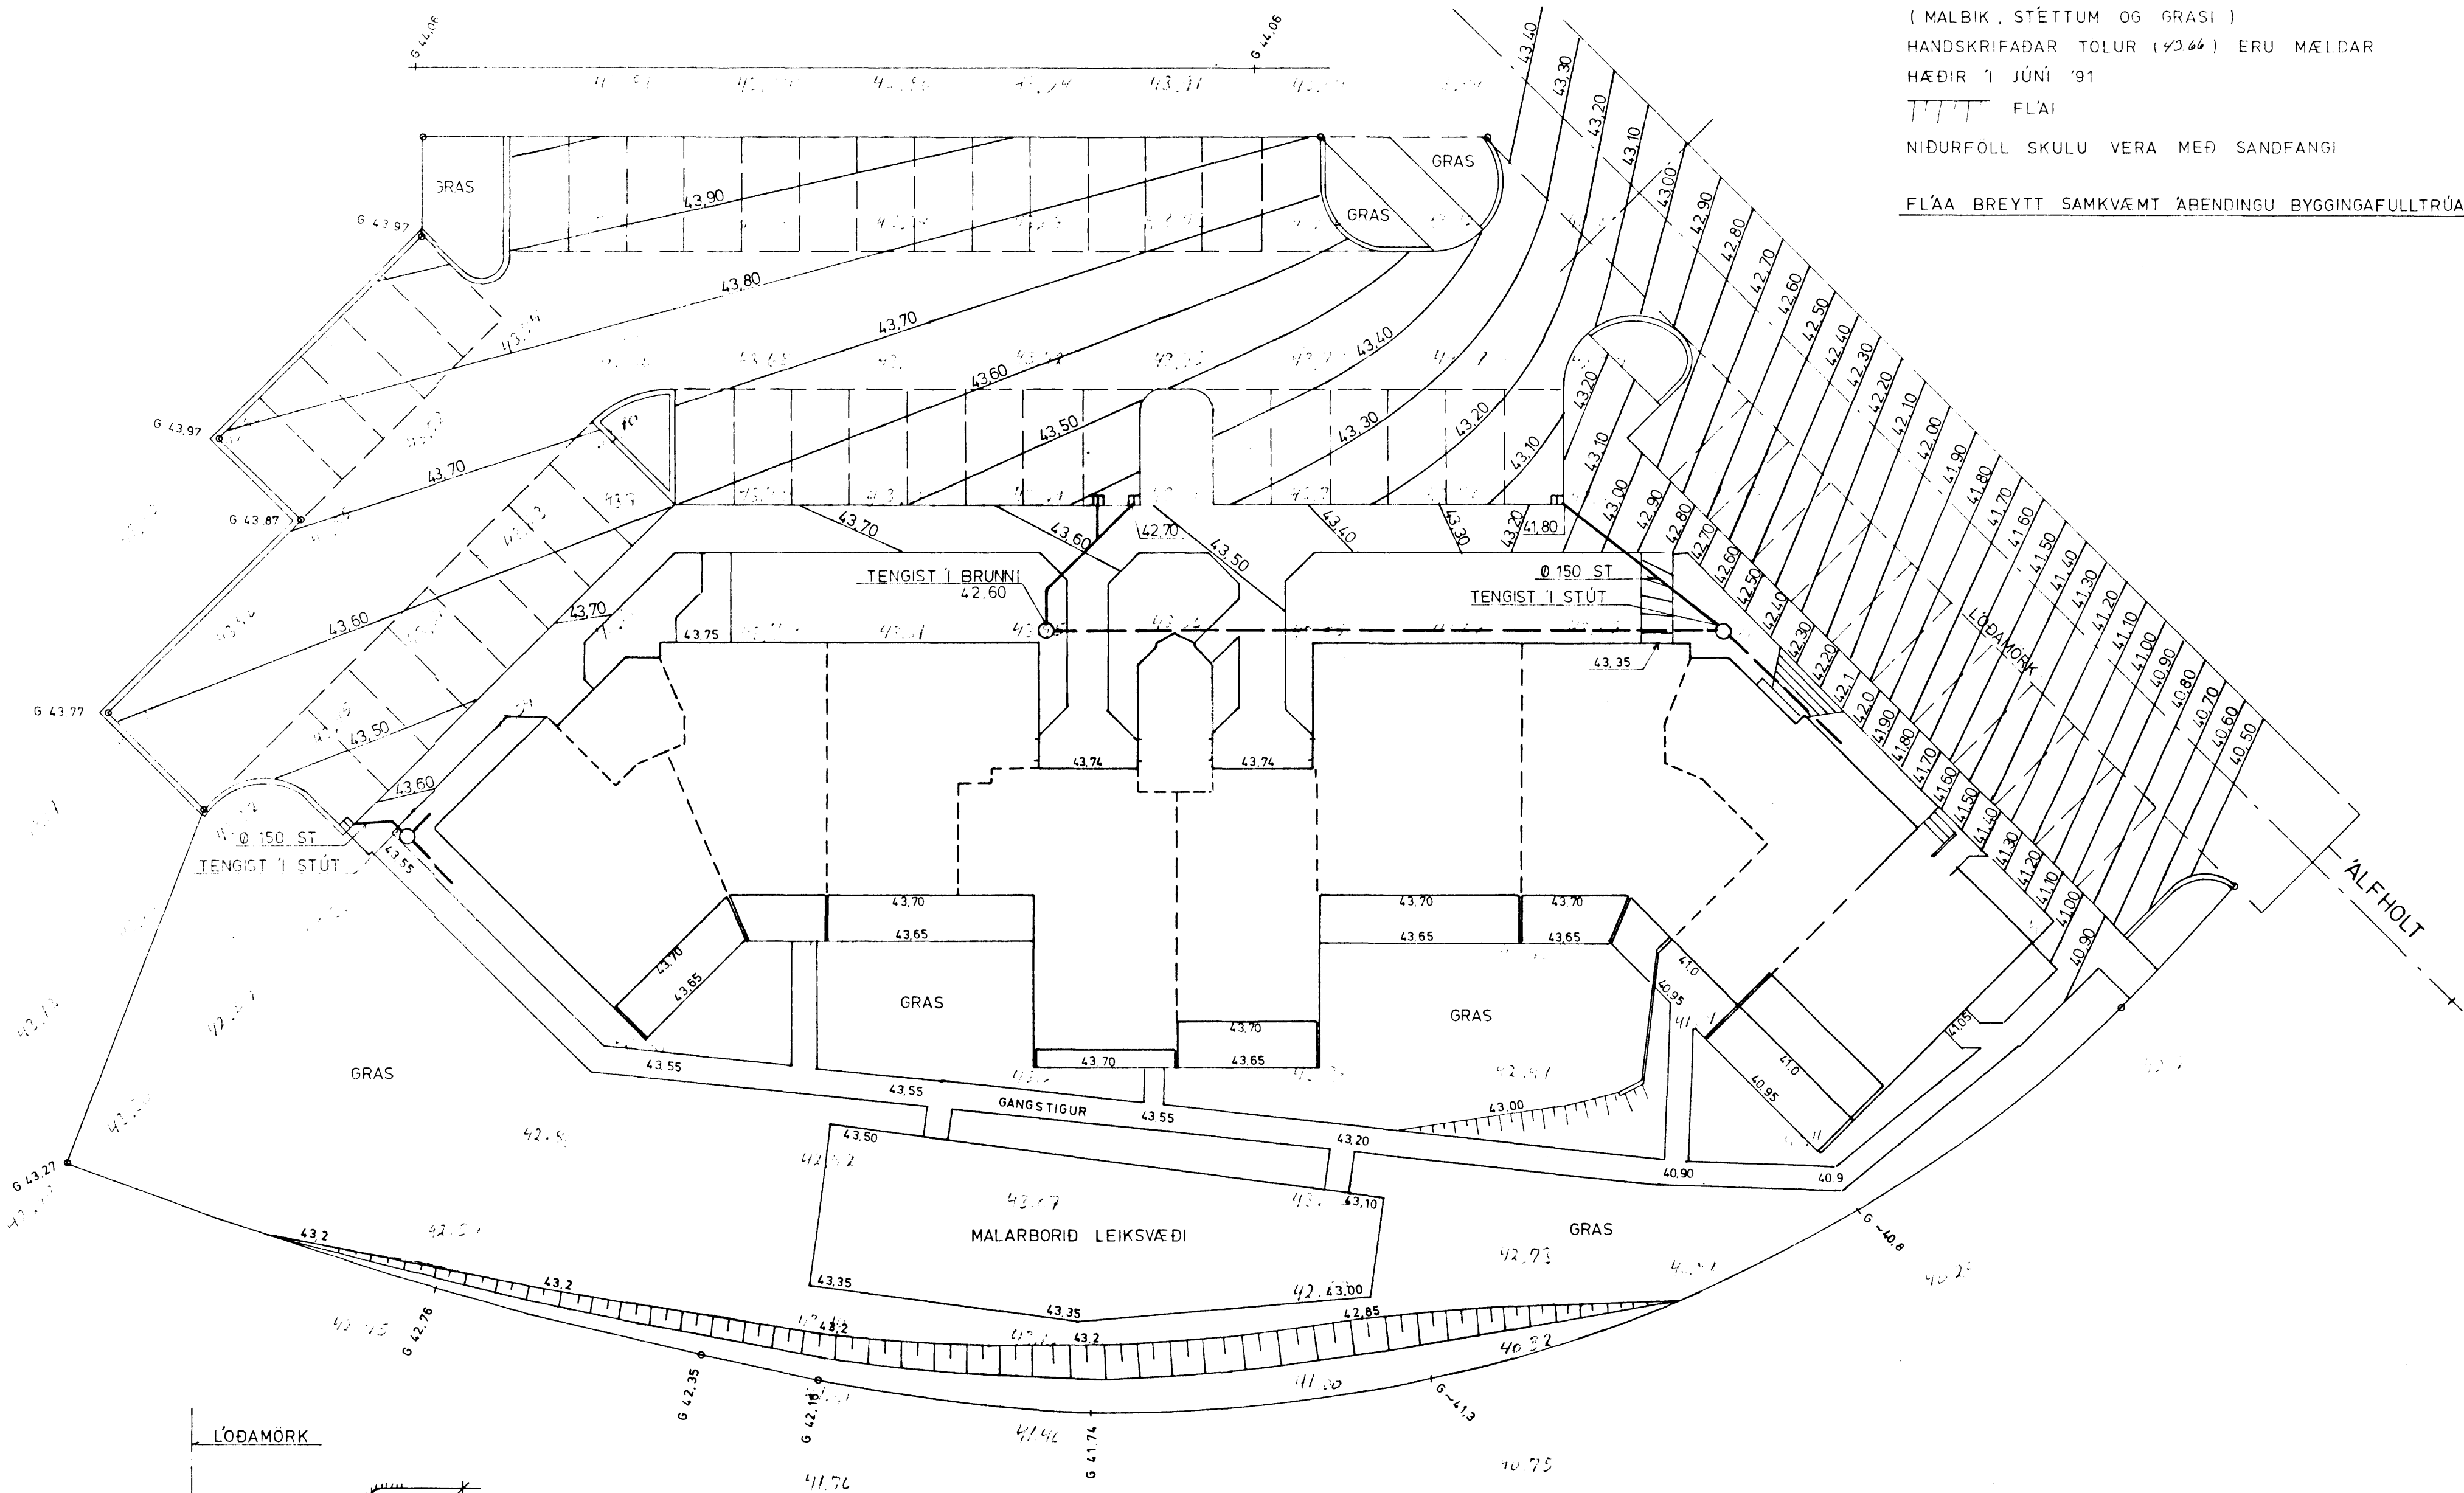

SKÝRINGAR:

LÓÐAMÖRK OG MÁLSETNINGAR ERU Á TEIKN NR 6.1  
 HÆÐARTOLUR ERU HÆÐIR Á ENDANLEGU YFIRBÖRÐI  
 (MALBIK, STÉTTUM OG GRASI)  
 HANDSKRIFAÐAR TOLUR (43.66) ERU MÆLDAR  
 HÆÐIR Í JÚNÍ '91  
 FLAI  
 NIÐURFÖLL SKULU VERA MEÐ SANDFANGI  
 FLÁA BREYTT SAMKVÆMT ÁBENDINGU BYGGINGAFULLTRÚA

BREYTT 31. 7. '91

<b>HAGVIRKI HF</b> VERKTAKI VERKHÖNNUN SKÚTAHRAUN 2 - 220 HAFNARFIRÐI - SÍMI 53999	Verk nr.	FB 611
	Teikning nr.	6.2
	Mælikvarði	1: 200
	Dagsetning	JÚNÍ '91
Hannað Teiknað Yfirfarið Samþykkt [Signatures]		