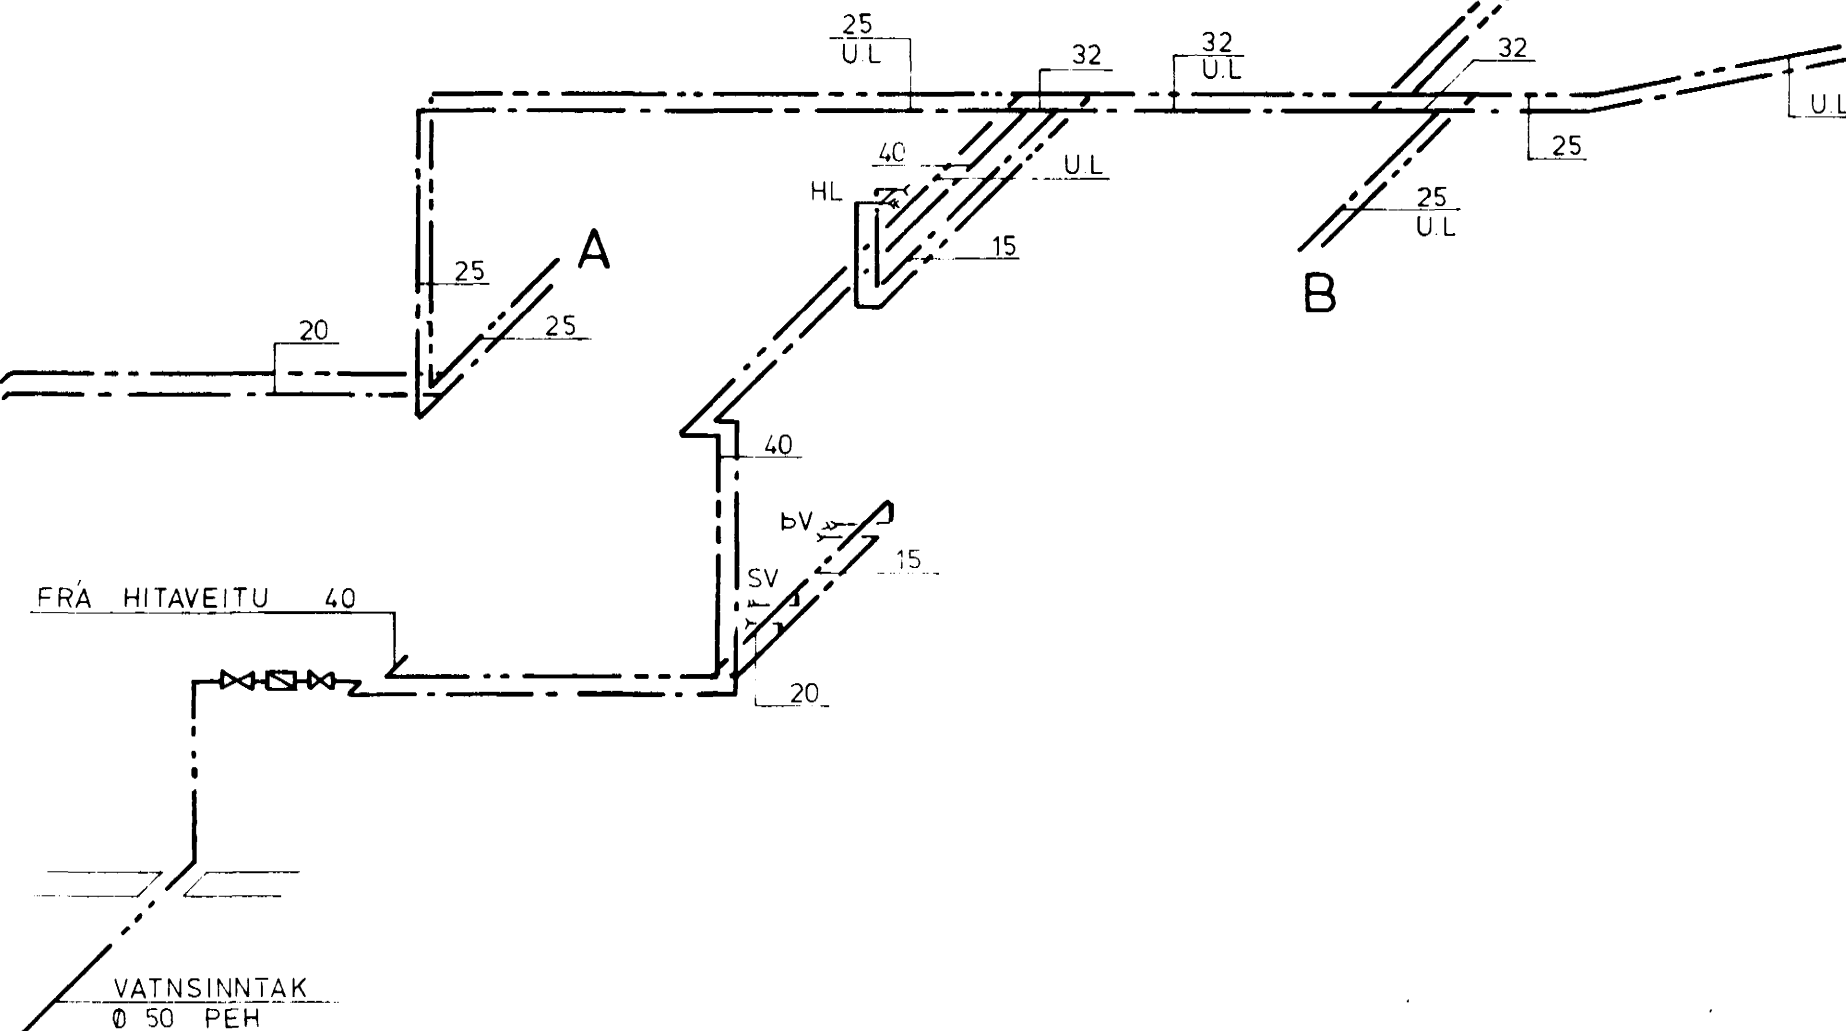

RÚMMYND ~ 1 : 50

SKÝRINGAR SJÁ TEIKNINGU NR. 2.0

 <b>HAGVIRKI HF</b> VERKTAKI VERKHÖNNUN		Verk nr. <b>FB 611</b>
SKÚTAHRAUN 2 - 220 HAFNARFIRÐI - SÍMI 53999		Teikning nr. <b>3.9</b>
<b>ÁLFHOLT 56, HAFNARFIRÐI</b> VATNSLÖGN - RÚMMYND C OG D		Mælikvarði ~ 1 : 50
Hannað <i>[Signature]</i> Teiknað <i>[Signature]</i> Yfirfarið <i>[Signature]</i> Samþykkt <i>[Signature]</i>		Dagsetning 17.08.'90