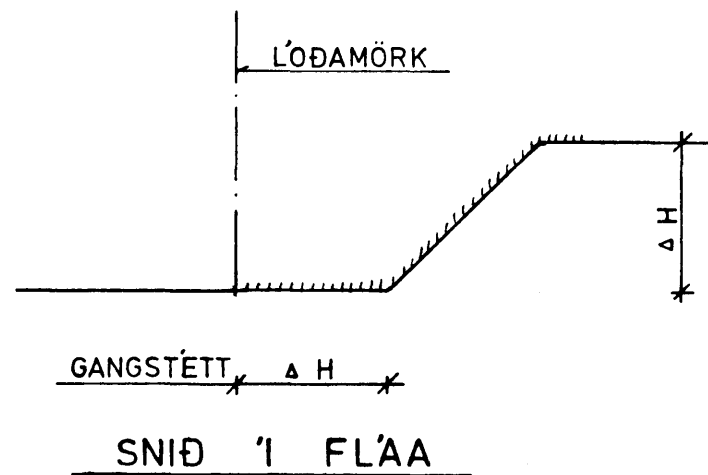

SKÝRINGAR:

LÖDAMÖRK OG MÁLSETNINGAR ERU Á TEIKN NR 6.1
 HÆÐARTOLUR ERU HÆÐIR Á ENDANLEGU YFIRBORDI
 (MALBIK, STÉTTUM OG GRASI)
 HANDSKRIFAÐAR TÖLUR (92.66) ERU MÆLDAR
 HÆÐIR 1 JÚNÍ '91
 FLÁI
 NIÐURFÖLL SKULU VERA MEÐ SANDFANGI
 FLÁA BREYTT SAMKVÆMT AÐRENDINGU BYGGINGAFULLTRÚA

BREYTT 31.7.'91

 HAGVIRKI HF VERKTAKI VERKHÖNNUN SKÚTAHRAUN 2 - 220 HAFNARFIRÐI - SÍMI 53999	Verk nr.	FB 611
	Teikning nr.	6.2
	Mælikvarði 1: 200	
	Dagsetning JÚNÍ '91	
'ALFHOLT 56, HAFNARFIRÐI HÆÐIR Á LÖÐ		
Hannað	Teiknað	Yfirtarið
		Sampykkt
<i>Simmundur Sigvaldson</i>		