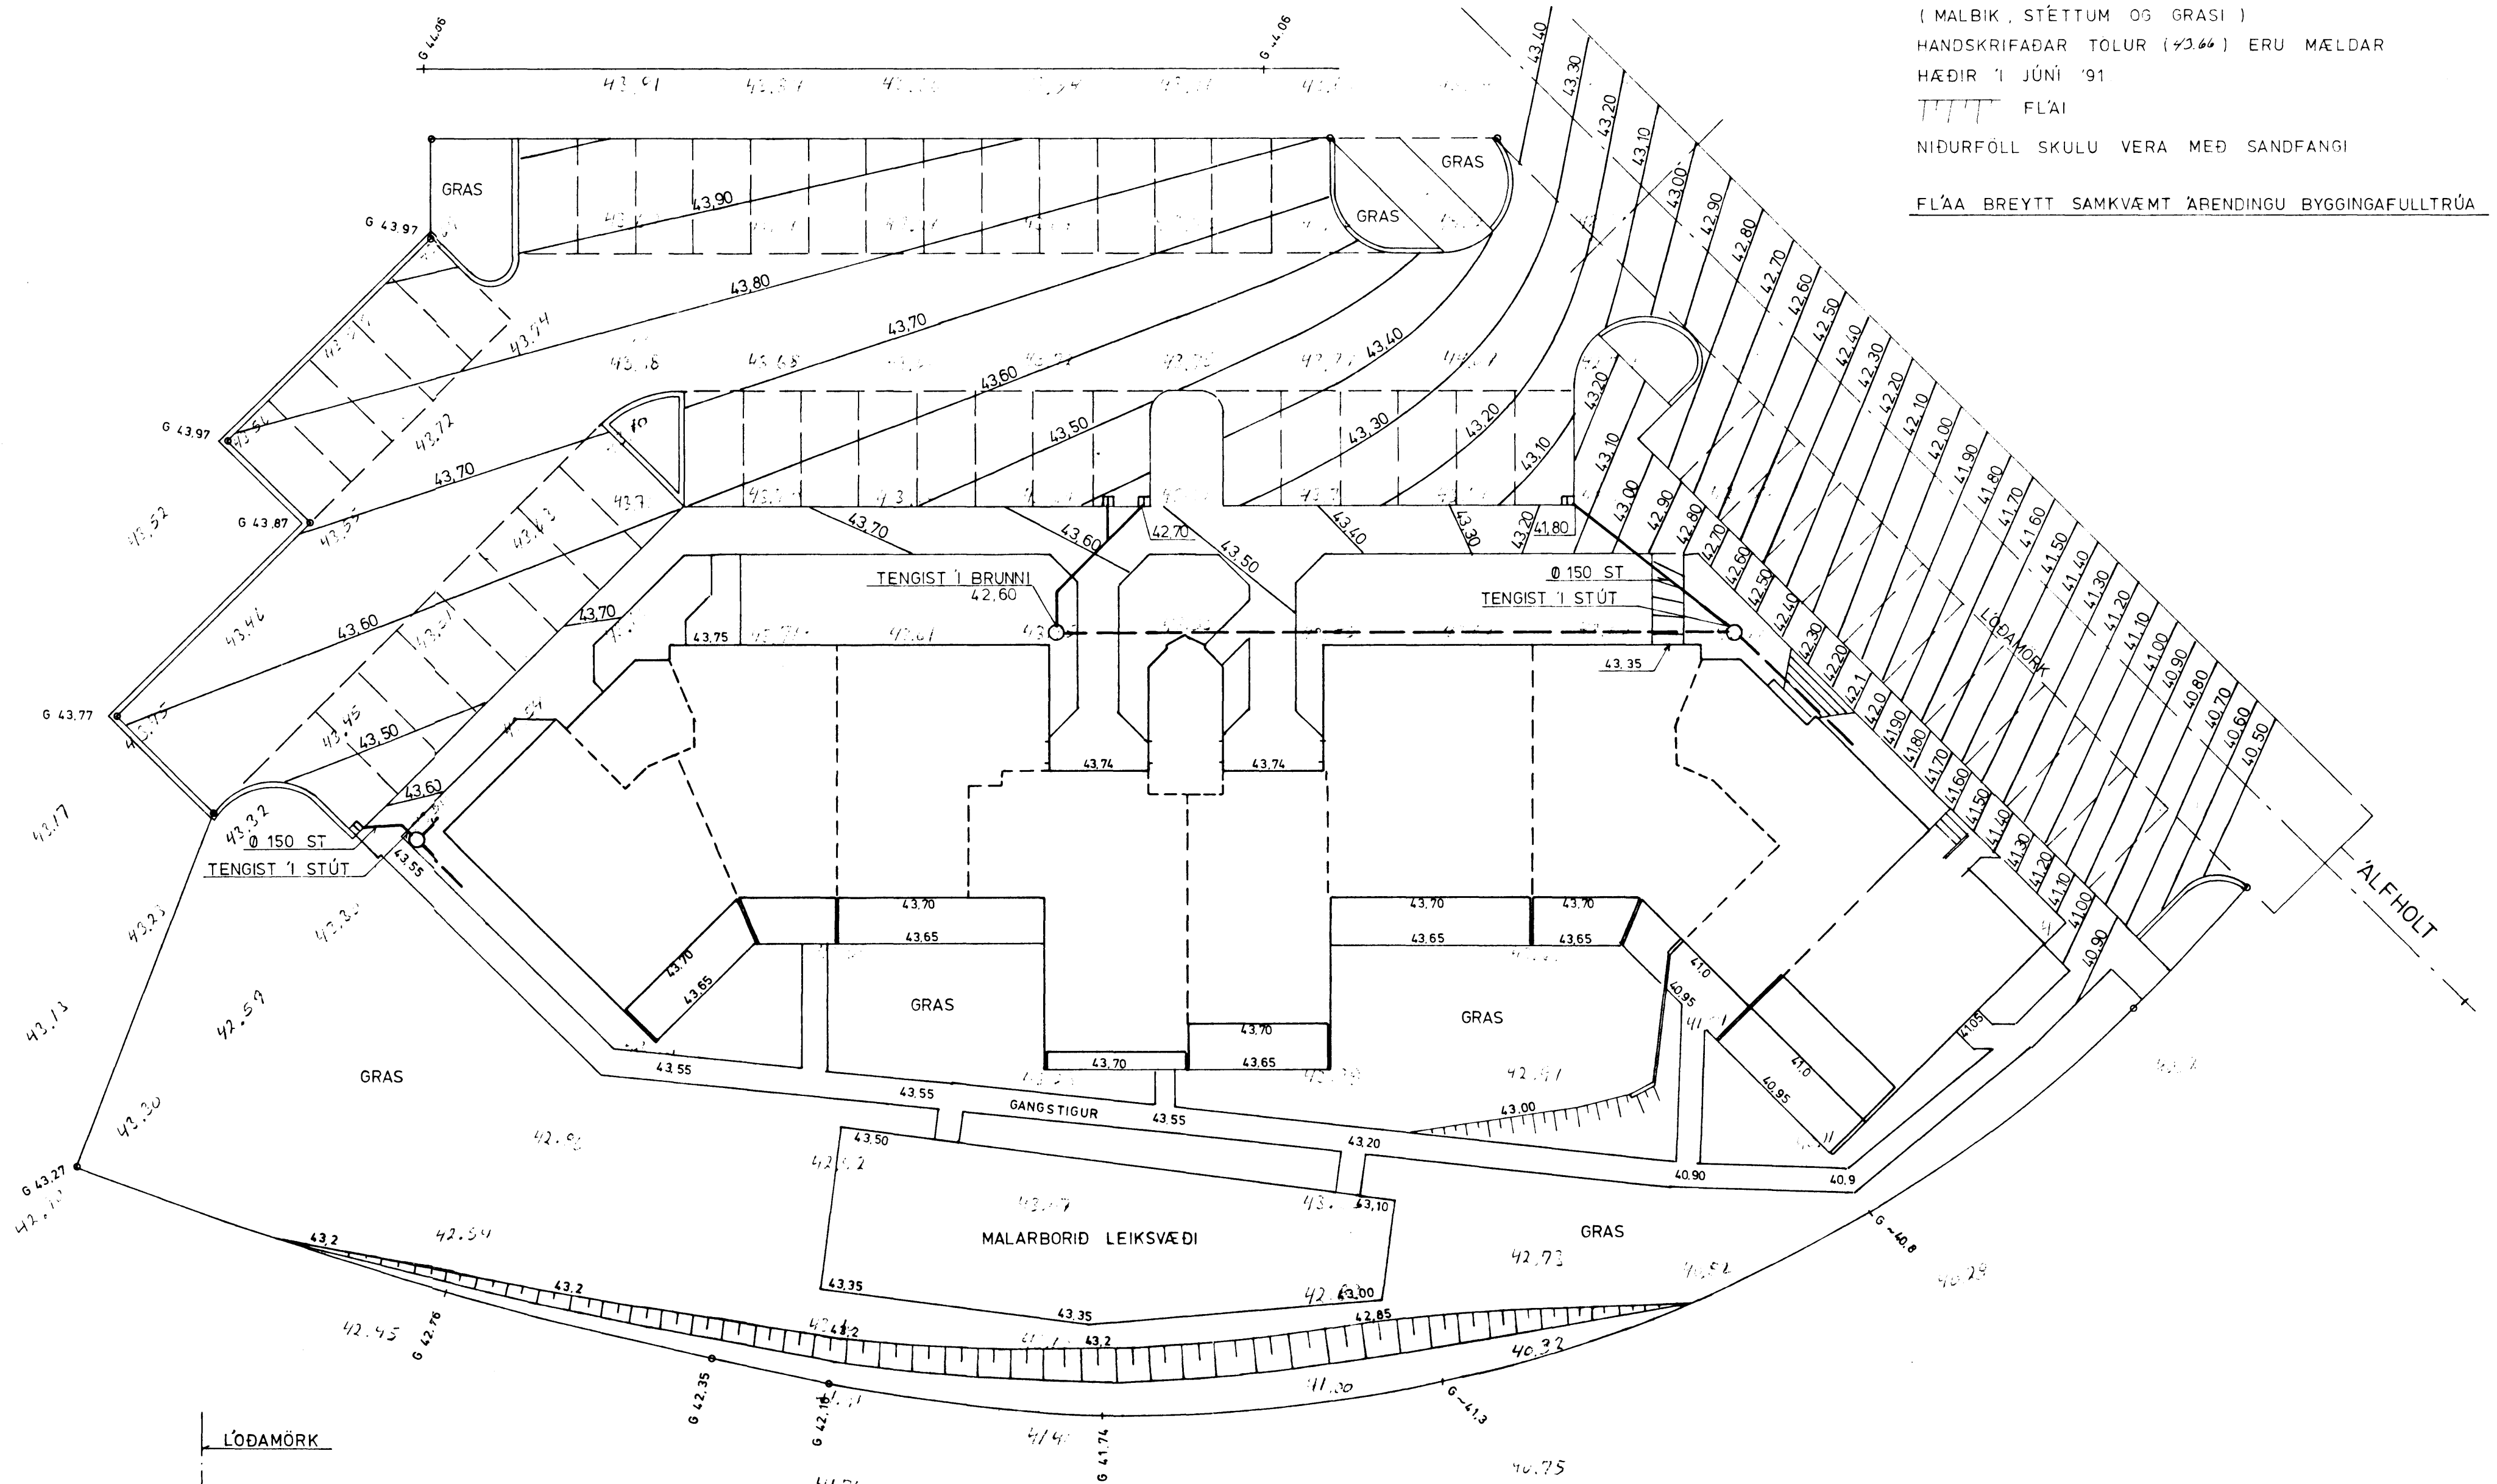

SKÝRINGAR:

LÖDAMÖRK OG MÁLSETNINGAR ERU Á TEIKN NR 6.1
 HÆÐARTOLUR ERU HÆÐIR Á ENDANLEGU YFIRBORDI
 (MALBIK, STÉTTUM OG GRASI)
 HANDSKRIFAÐAR TÖLUR (92.66) ERU MÆLDAR
 HÆÐIR 1 JÚNÍ '91
 FLÁI
 NIÐURFÖLL SKULU VERA MEÐ SANDFANGI
 FLÁA BREYTT SAMKVÆMT AÐRENDINGU BYGGINGAFULLTRÚA

BREYTT 31.7.'91

 HAGVIRKI HF VERKTAKI VERKHÖNNUN SKÚTAHRAUN 2 - 220 HAFNARFIRÐI - SÍMI 53999	Verk nr.	FB 611
	Teikning nr.	6.2
	Mælikvarði 1: 200	
	Dagsetning JÚNÍ '91	
'ALFHOLT 56, HAFNARFIRÐI HÆÐIR Á LÖÐ		
Hannað	Teiknað	Yfirtarið
		Sampykkt
<i>Simmundur Sigvaldson</i>		